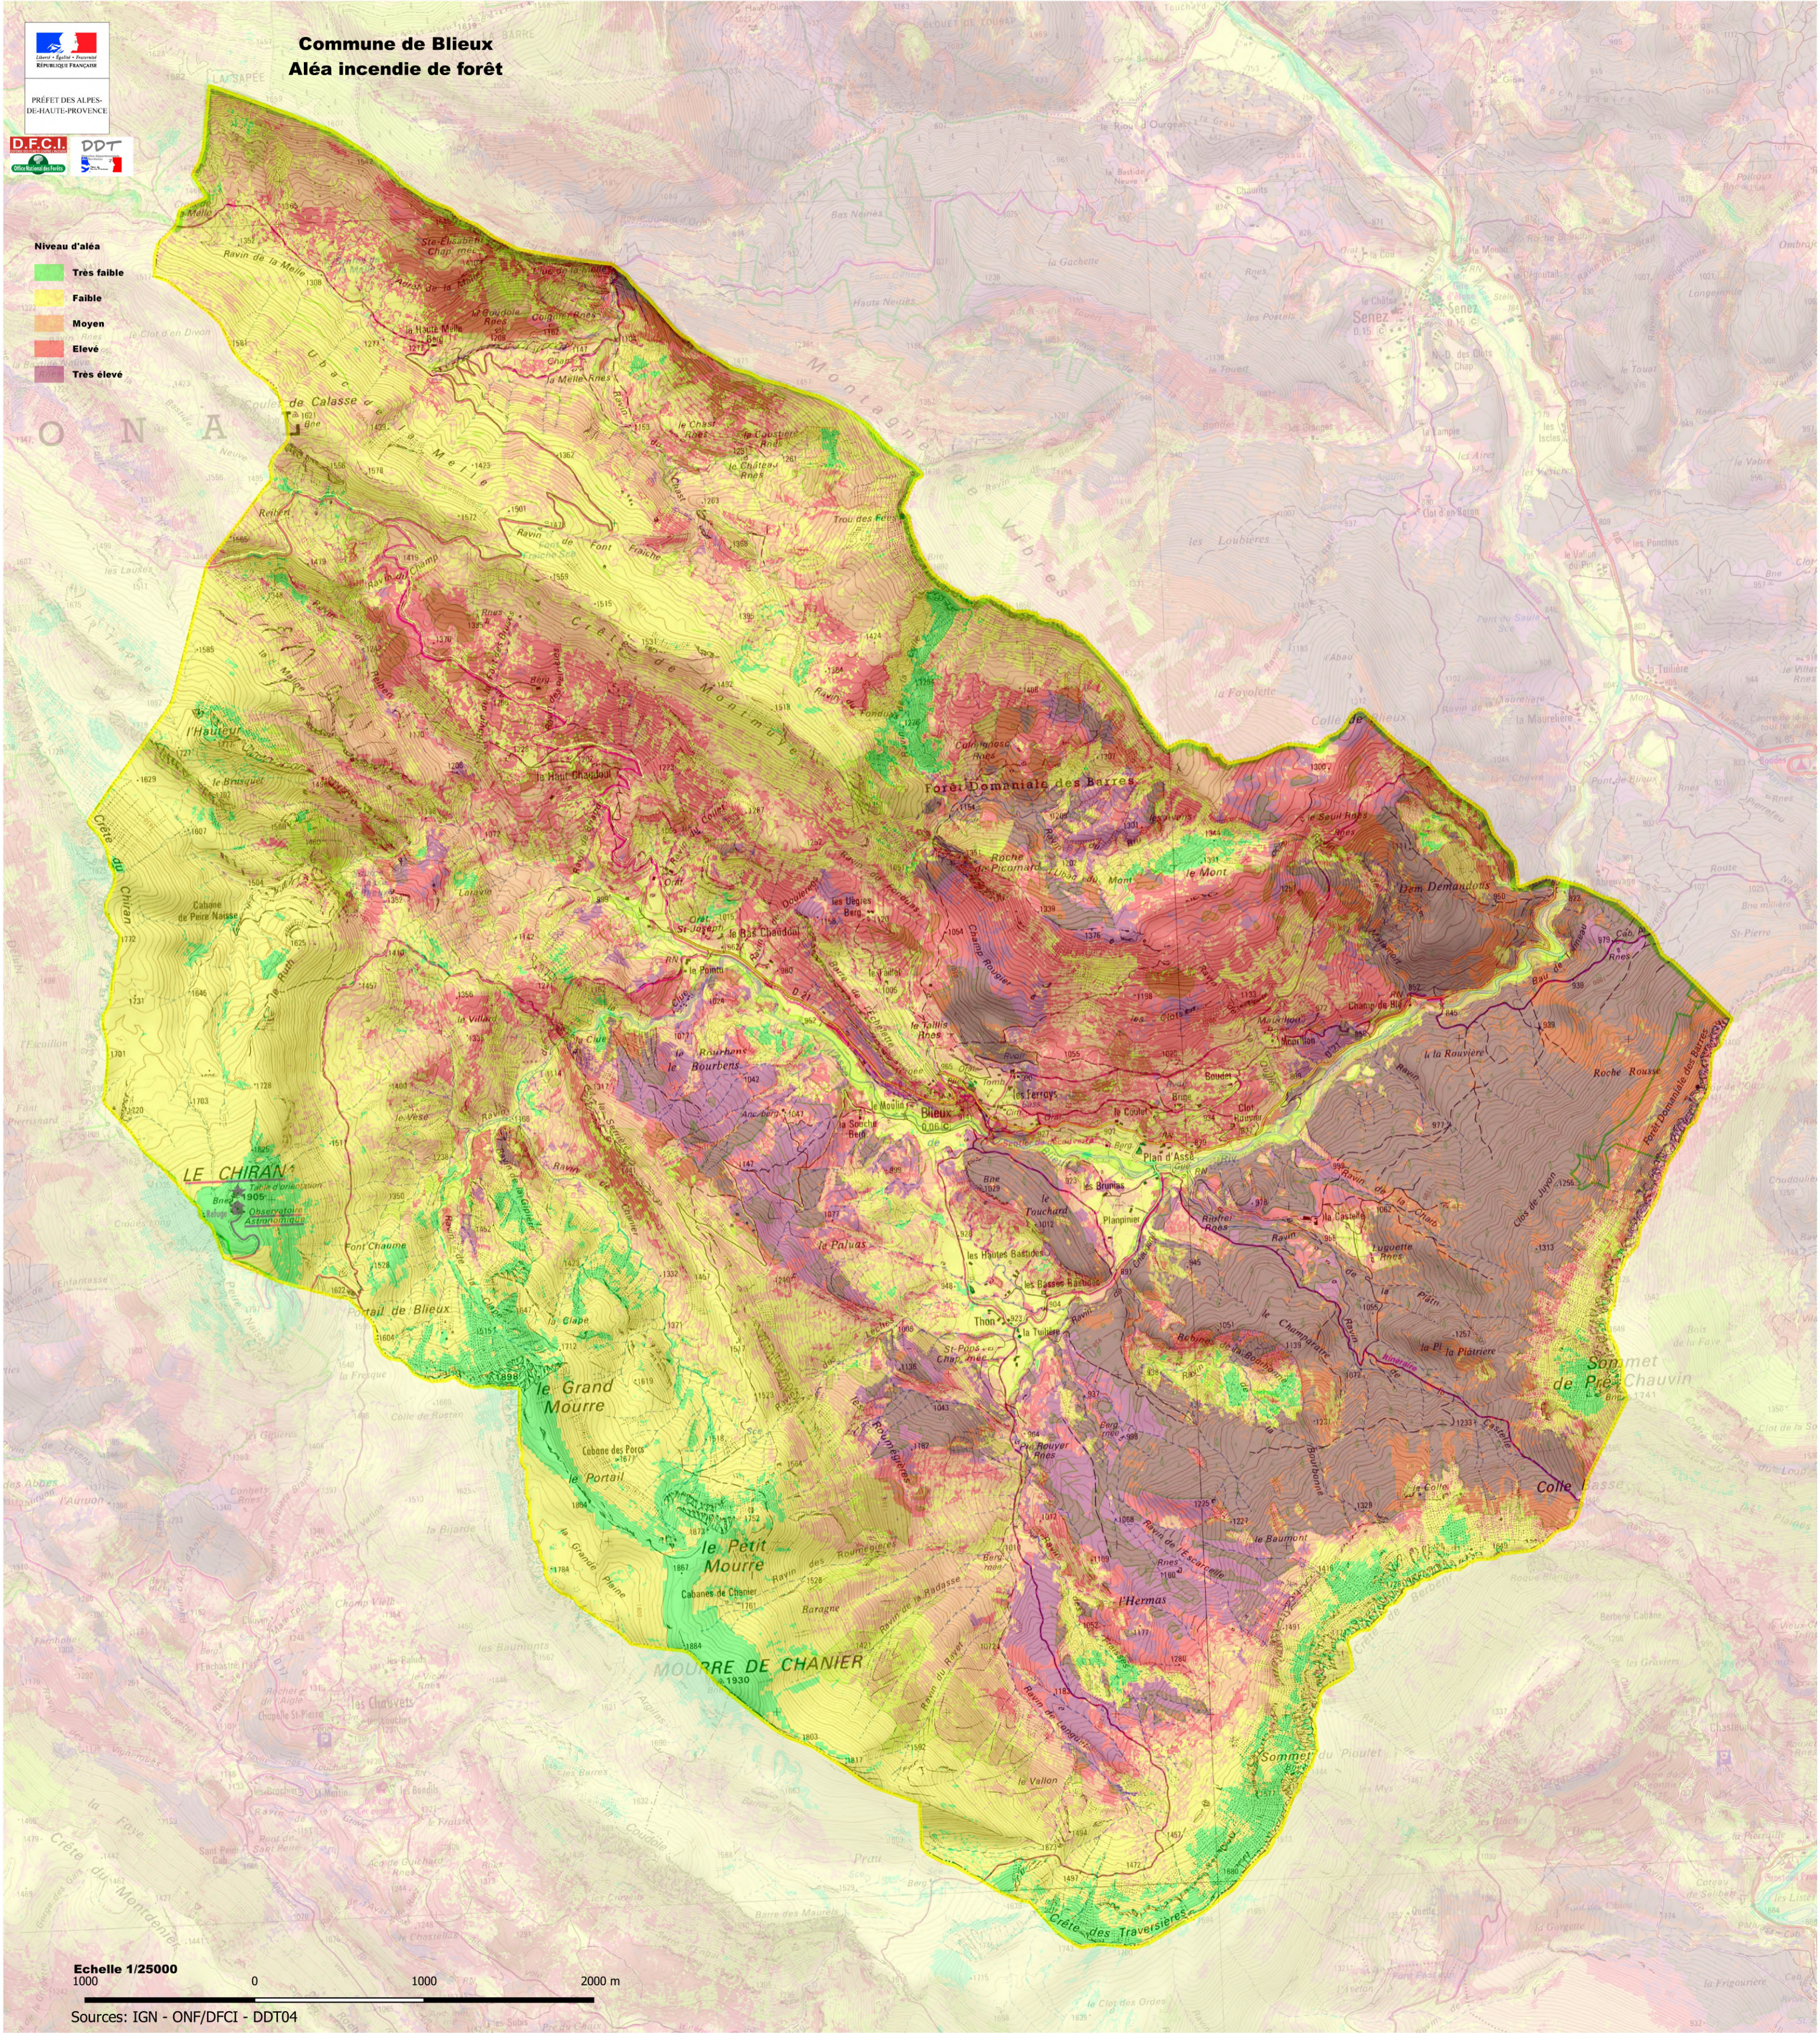

PRÉFET DES ALPES-DE-HAUTE-PROVENCE

D.F.C.I.

DDT

Commune de Blioux Aléa incendie de forêt

- Niveau d'aléa
- Très faible
 - Faible
 - Moyen
 - Élevé
 - Très élevé

Echelle 1/25000

Sources: IGN - ONF/DFCI - DDT04