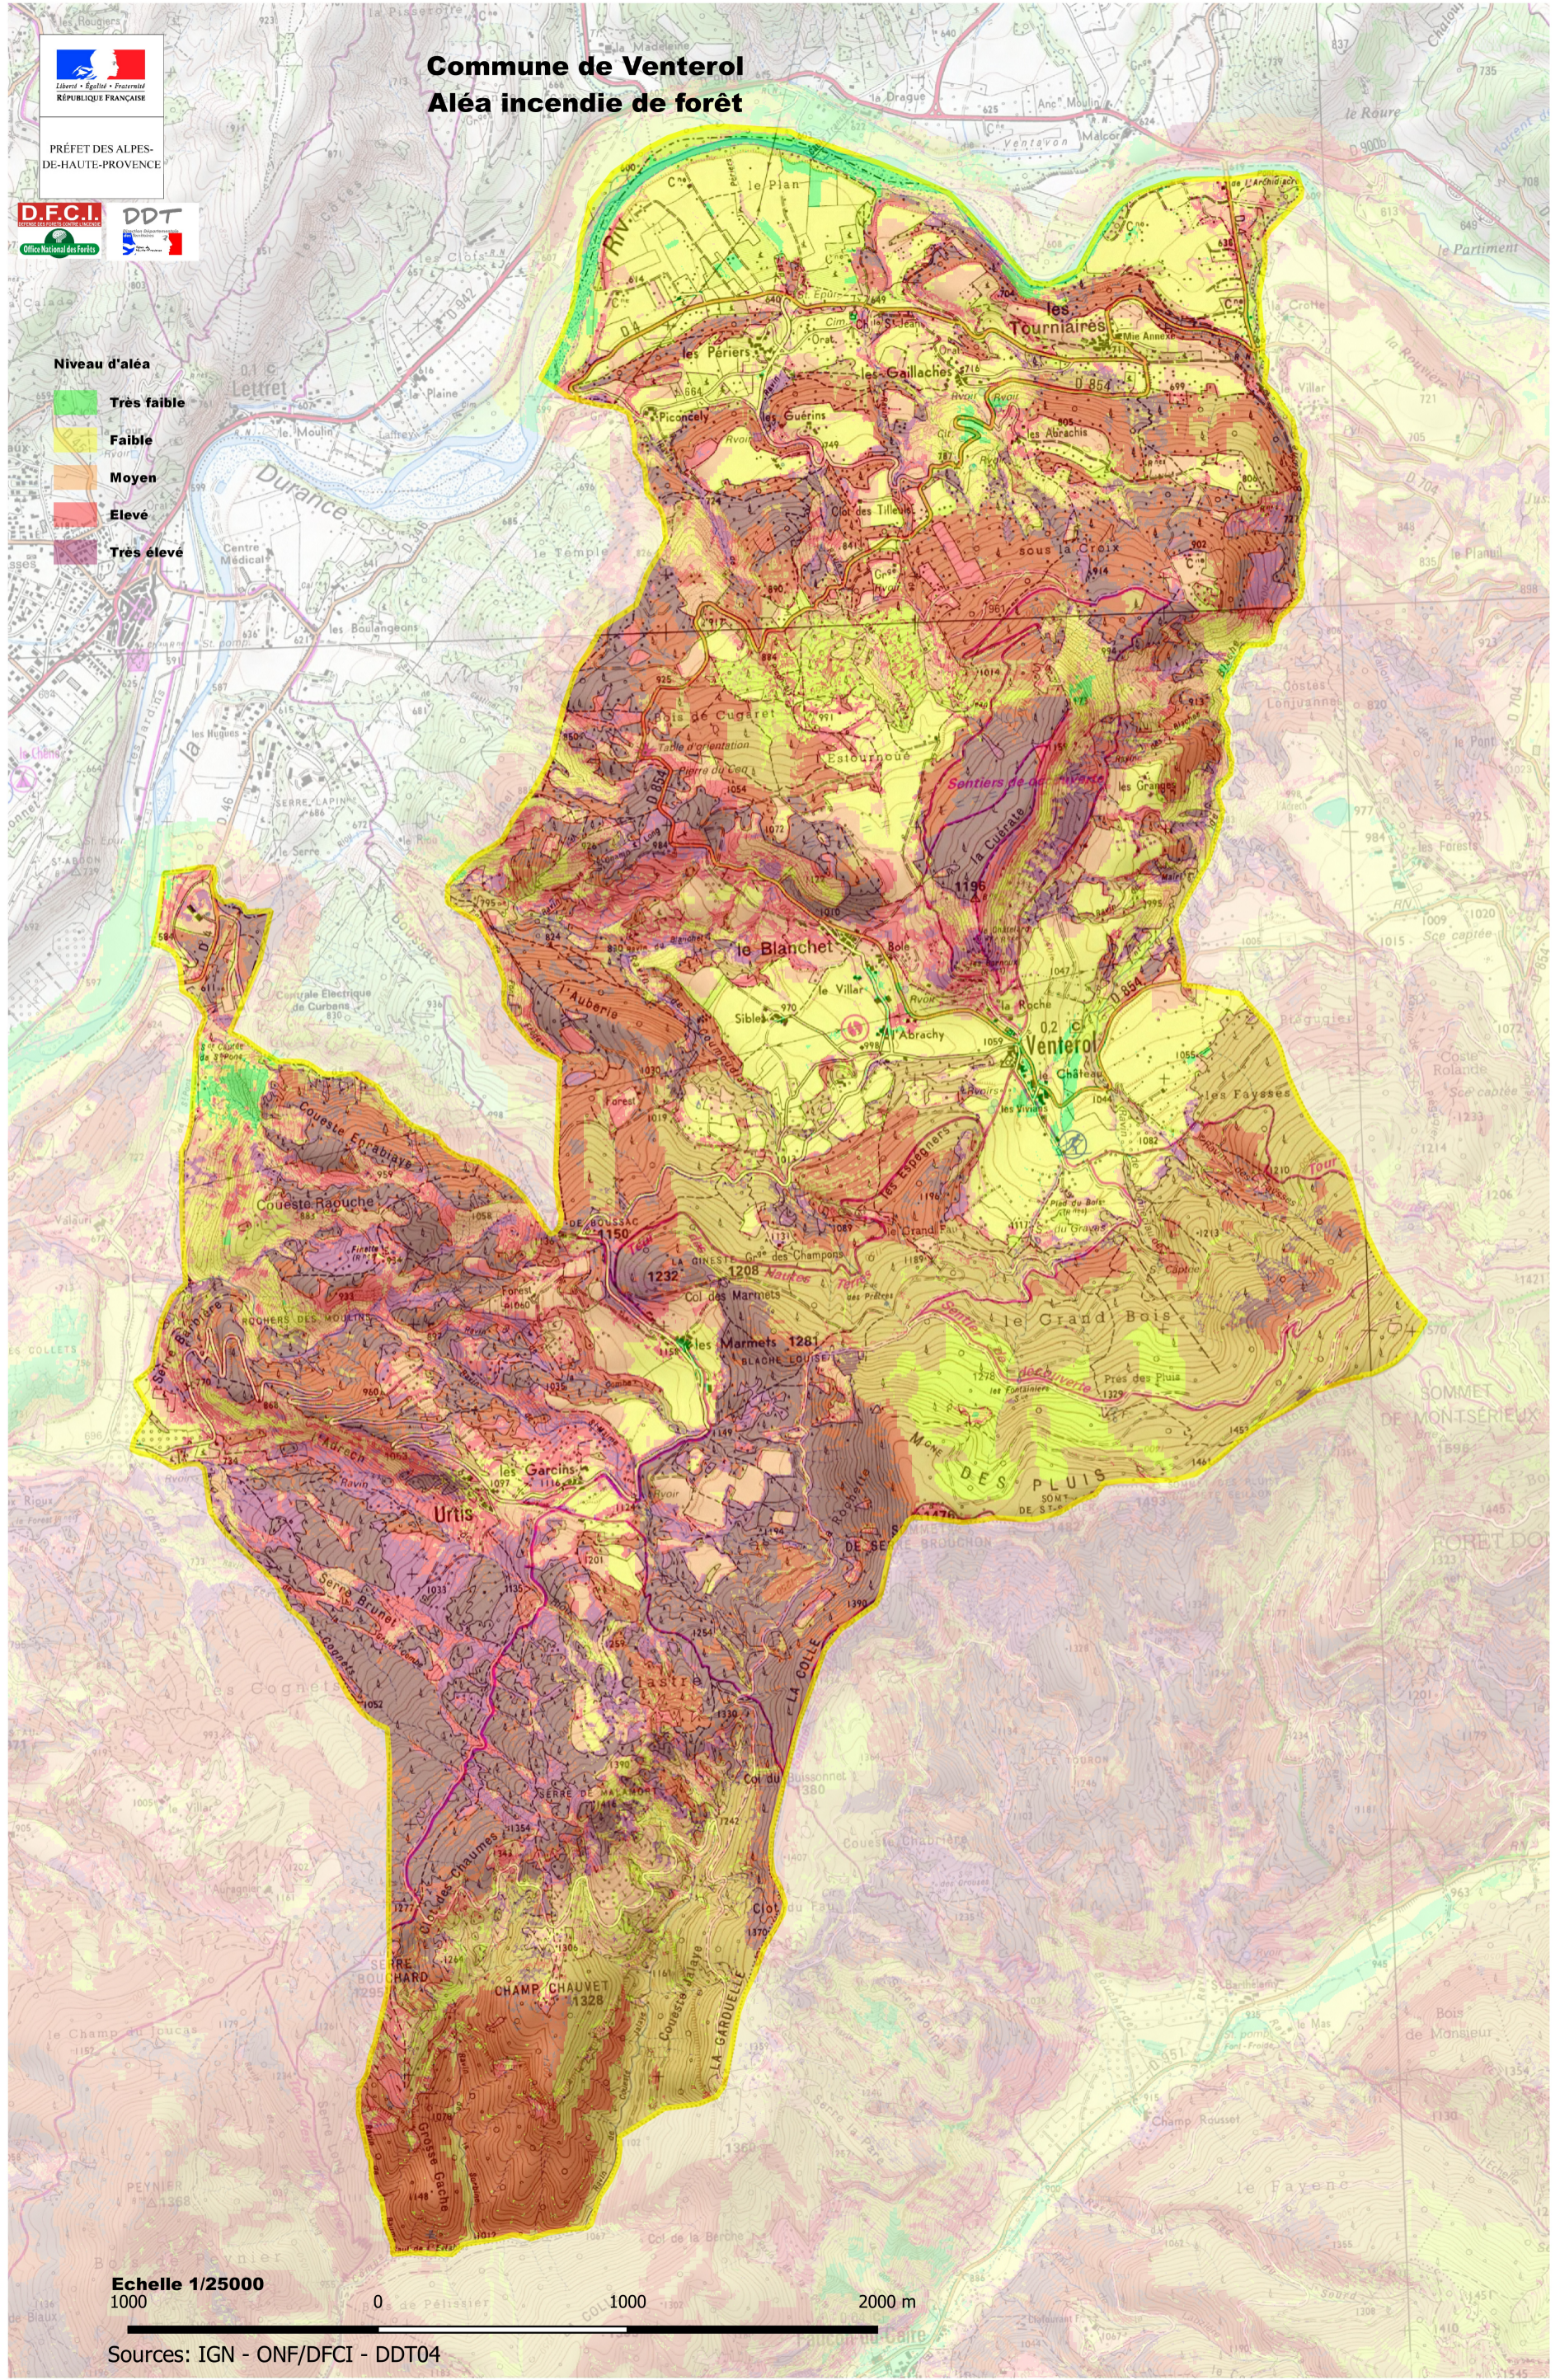

PRÉFET DES ALPES-DE-HAUTE-PROVENCE

# Commune de Venterol Aléa incendie de forêt

- Niveau d'aléa**
- Très faible
  - Faible
  - Moyen
  - Elevé
  - Très élevé

Echelle 1/25000

1000 0 1000 2000 m

Sources: IGN - ONF/DFCI - DDT04