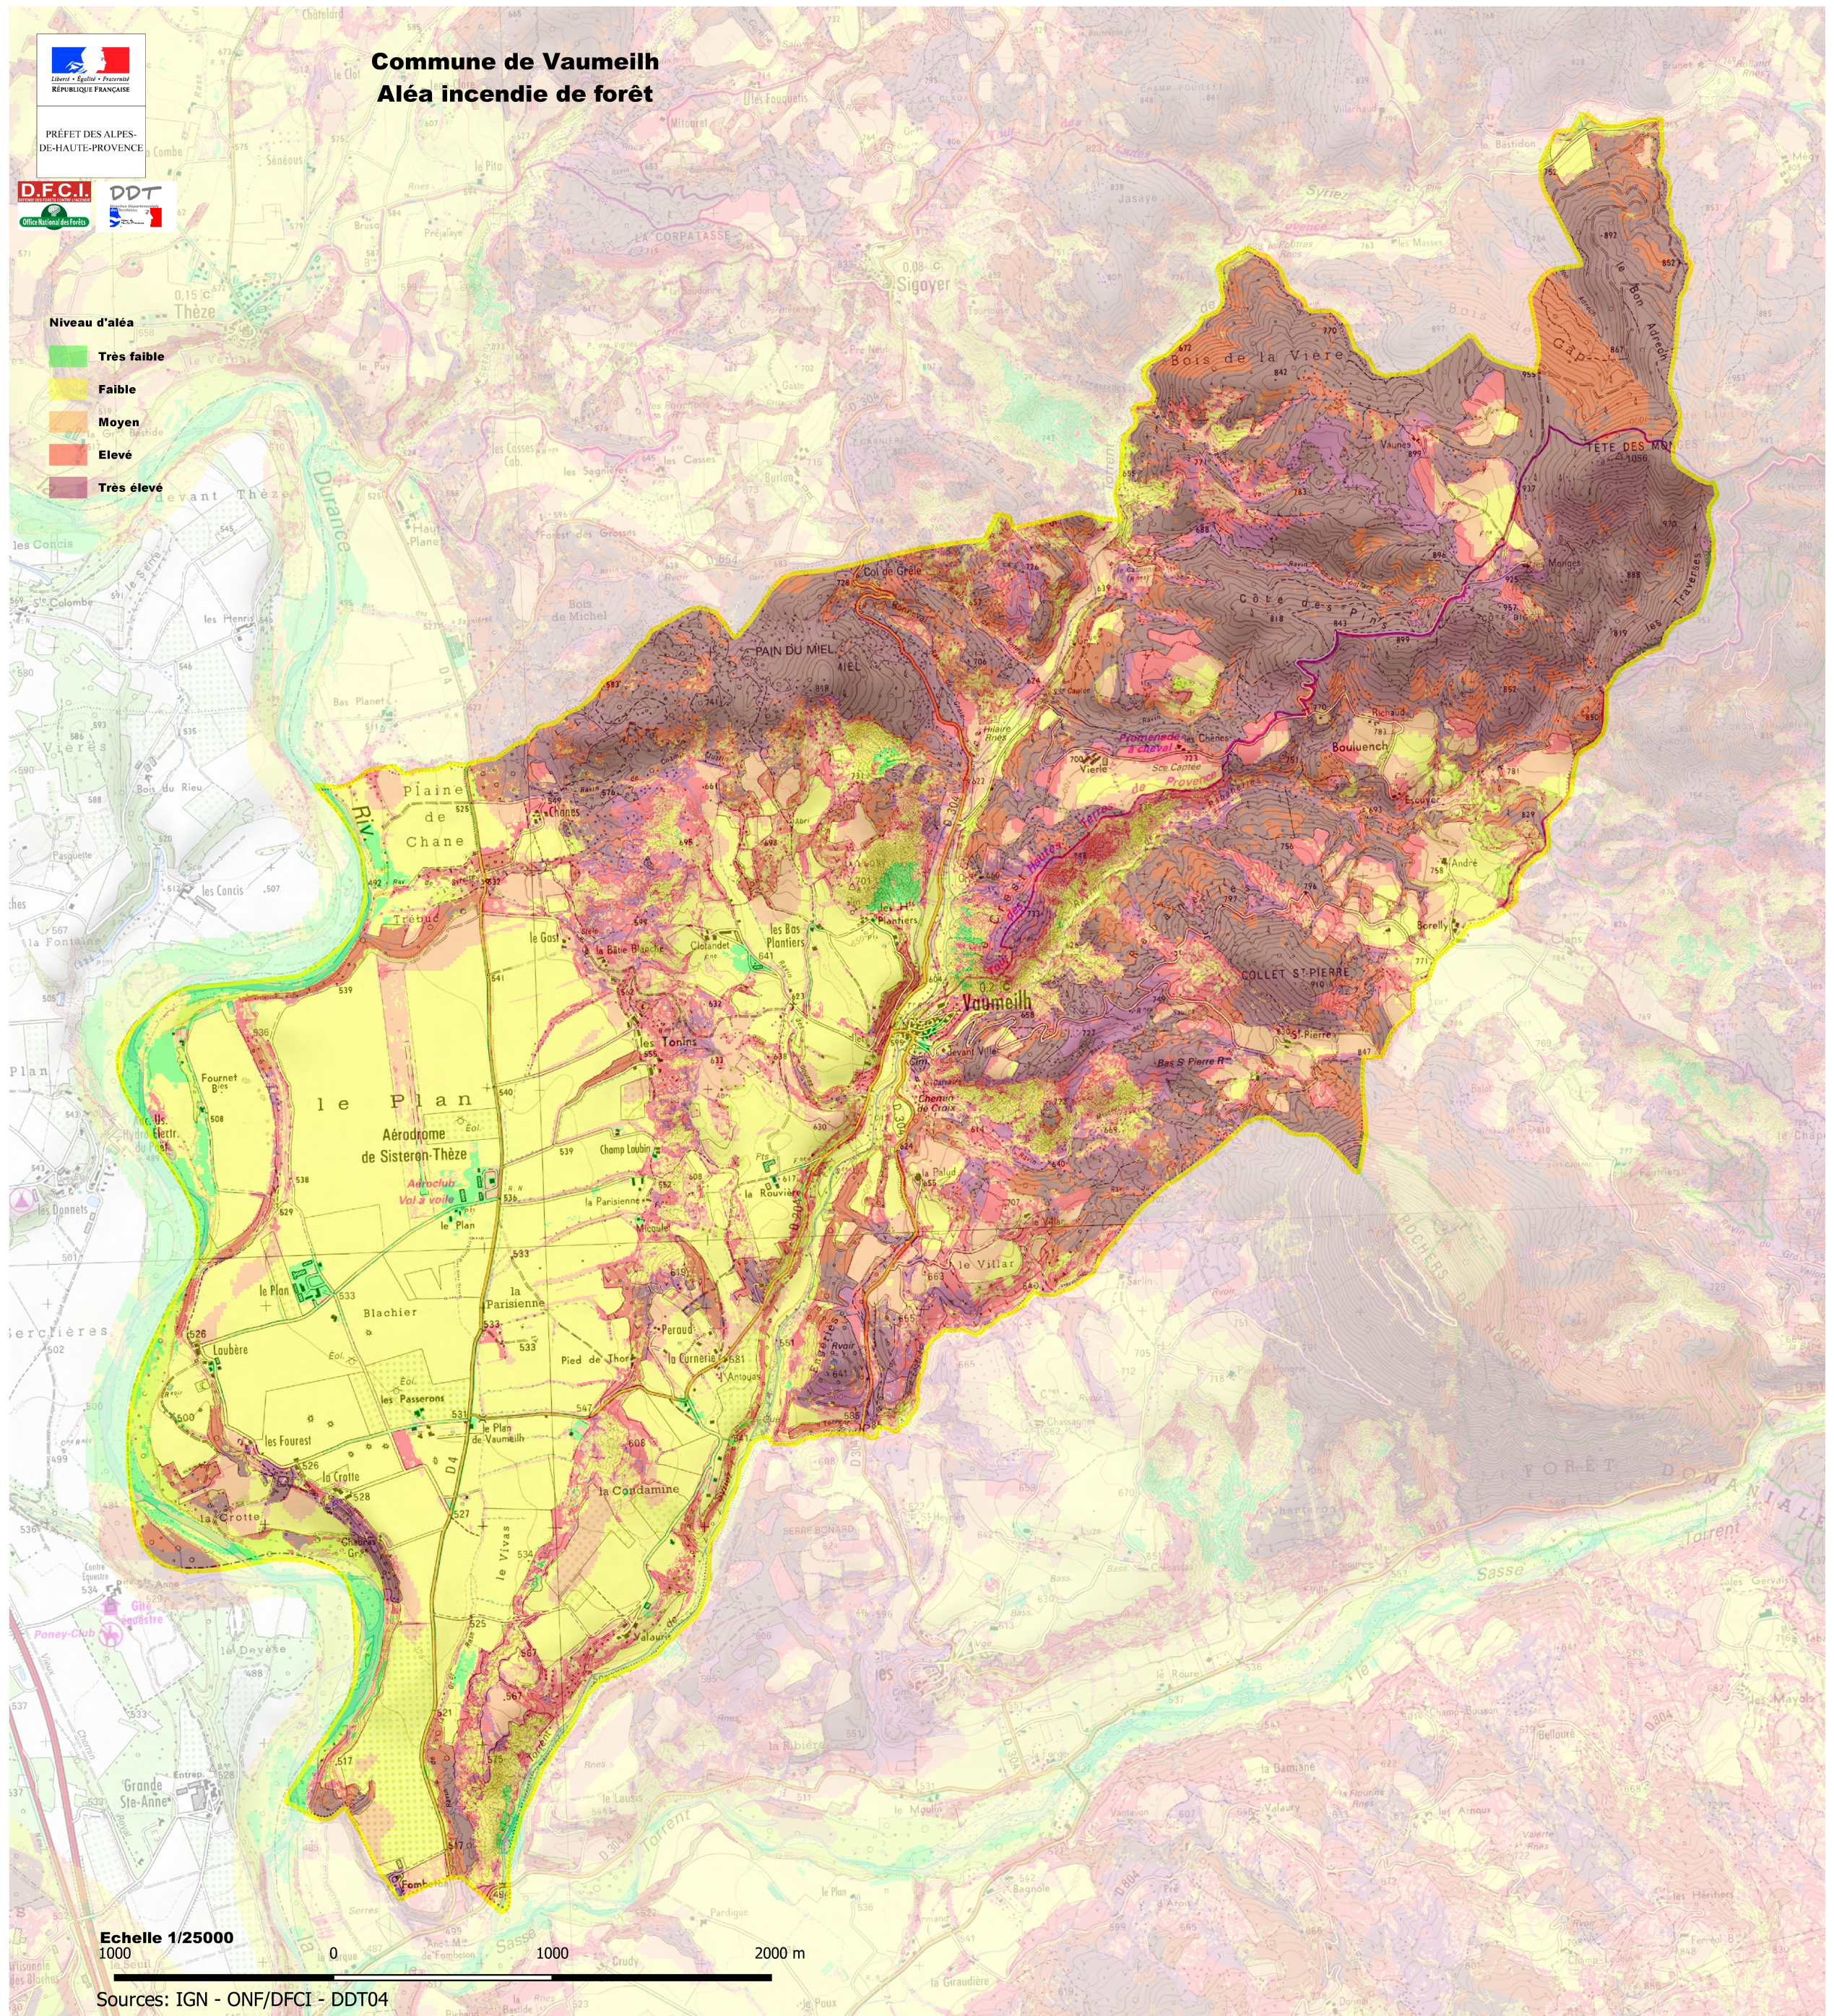

# Commune de Vaumeilh

## Aléa incendie de forêt

- Niveau d'aléa**
- Très faible
  - Faible
  - Moyen
  - Elevé
  - Très élevé

Echelle 1/25000  
1000

0 1000 2000 m

Sources: IGN - ONF/DFCI - DDT04