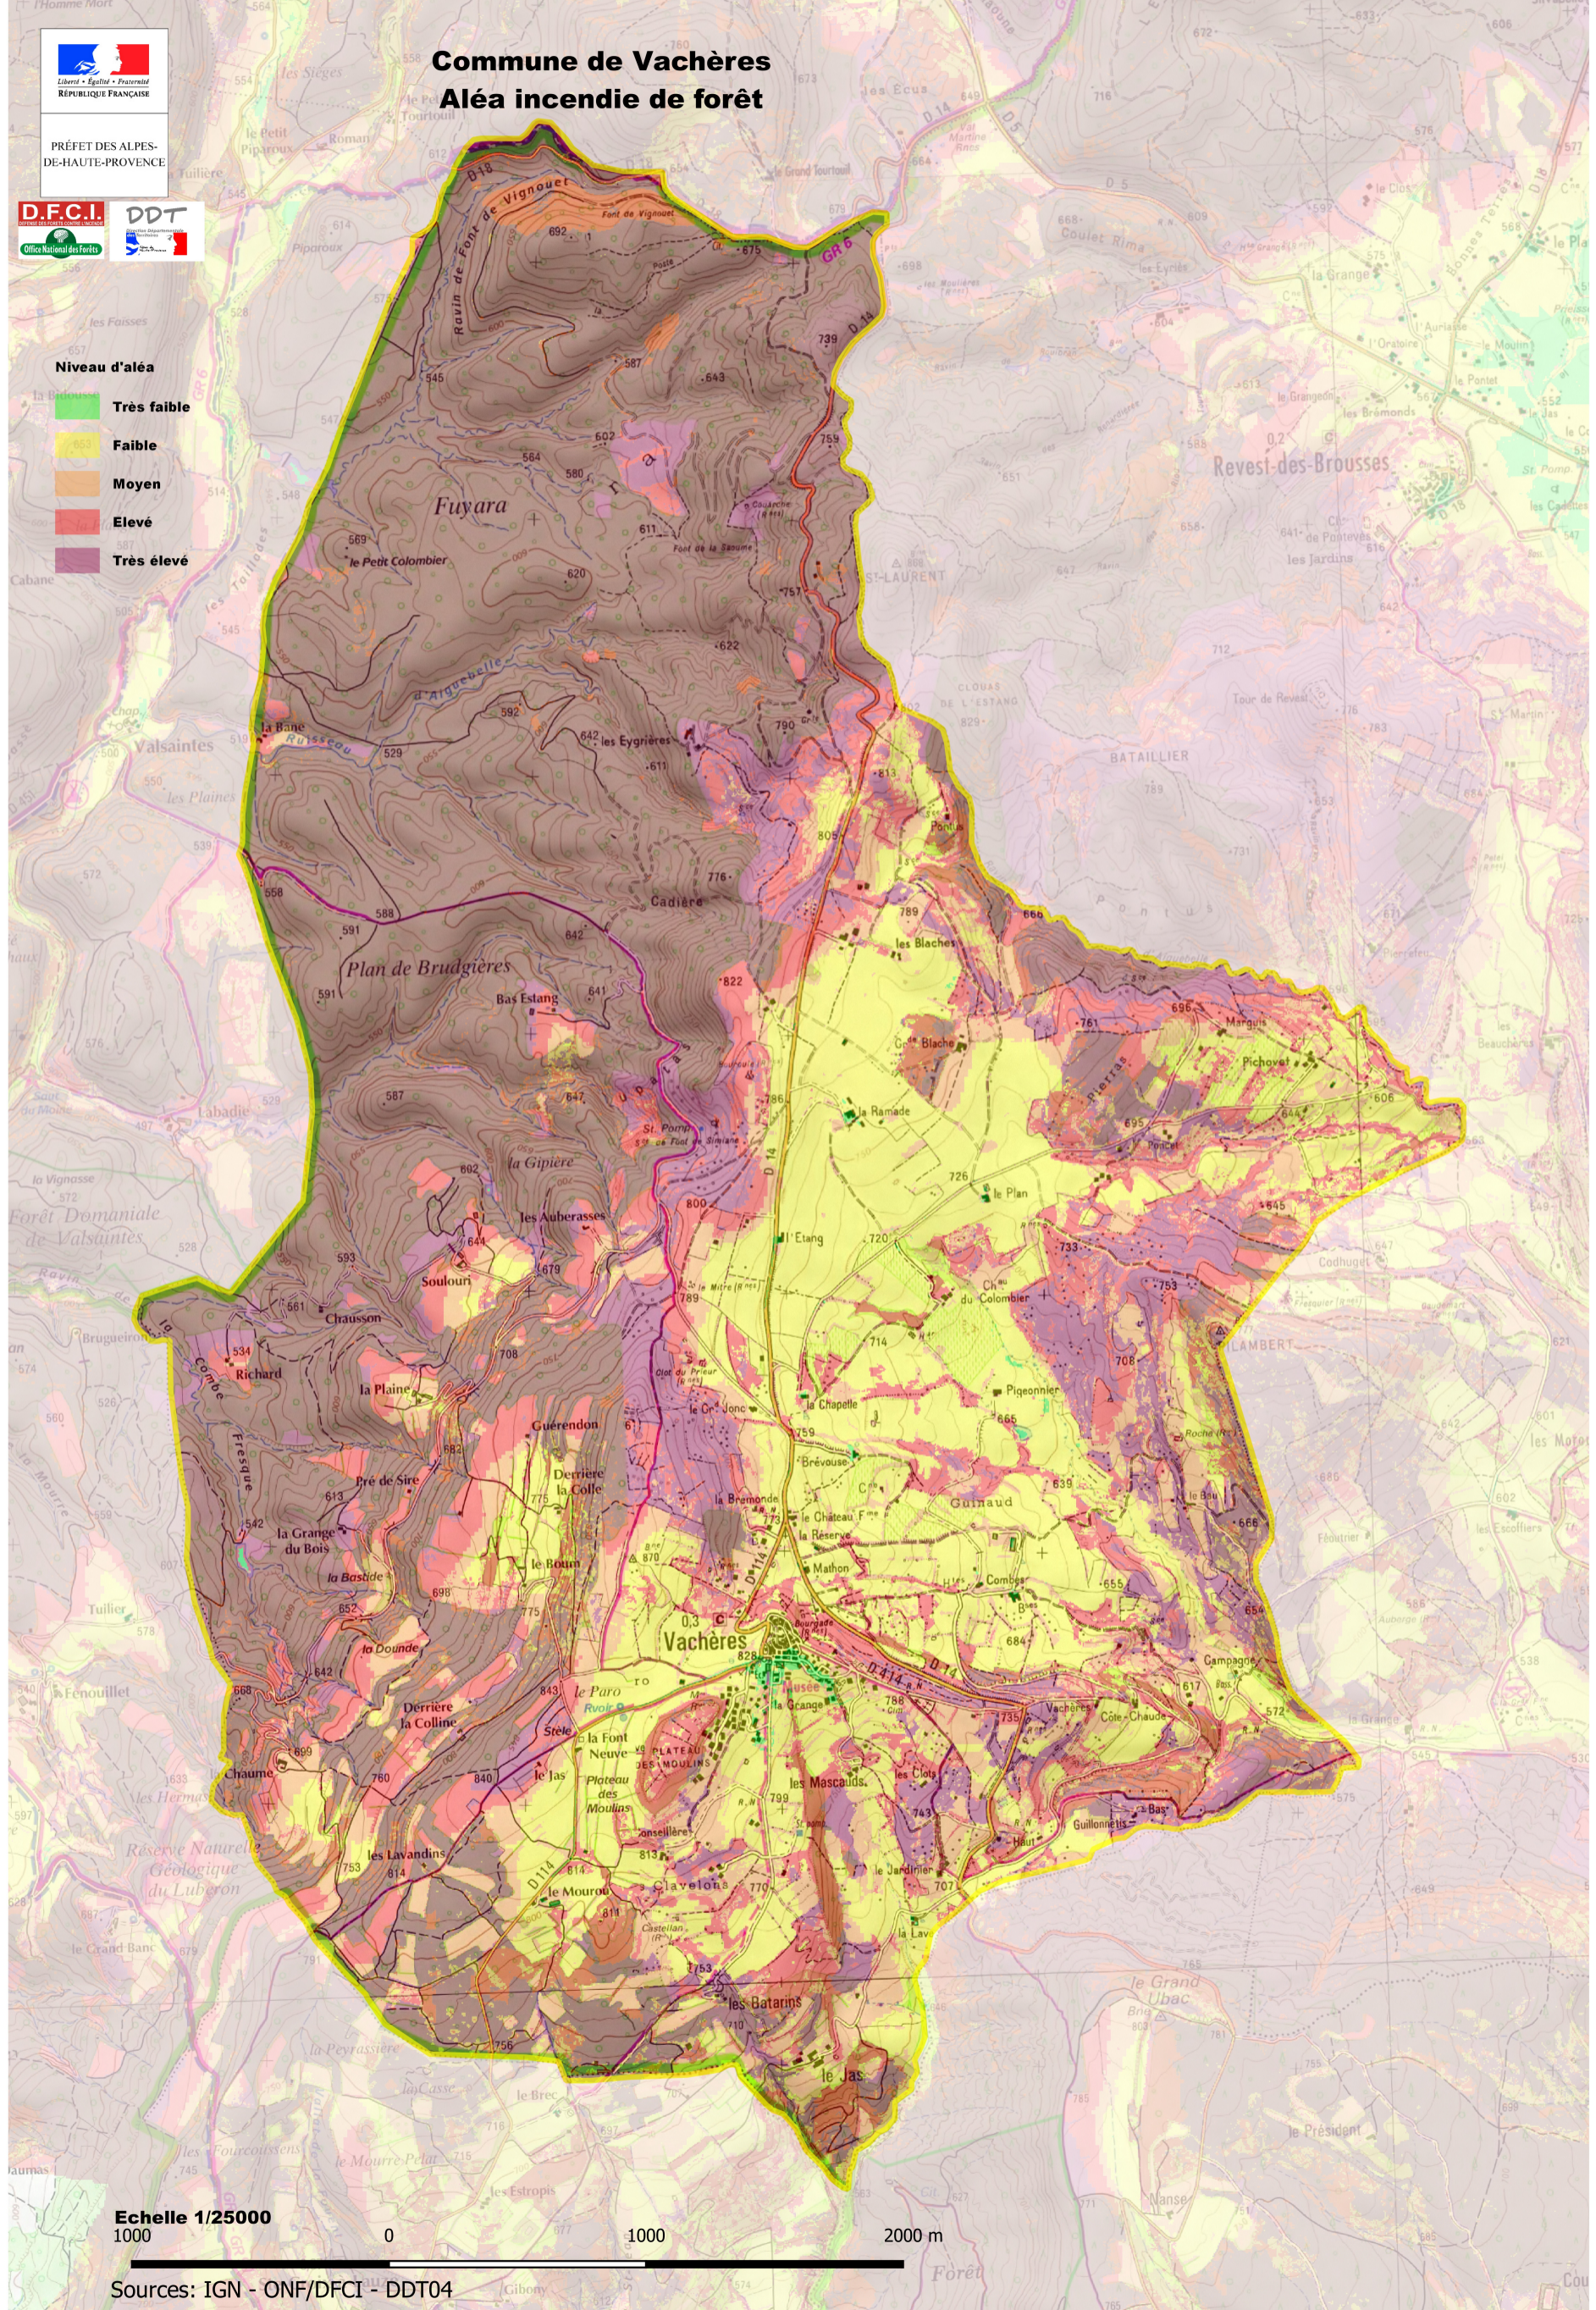

PRÉFET DES ALPES-DE-HAUTE-PROVENCE

# Commune de Vachères Aléa incendie de forêt

- Niveau d'aléa**
- Très faible
  - Faible
  - Moyen
  - Elevé
  - Très élevé

Echelle 1/25000  
0 1000 2000 m

Sources: IGN - ONF/DFCI - DDT04