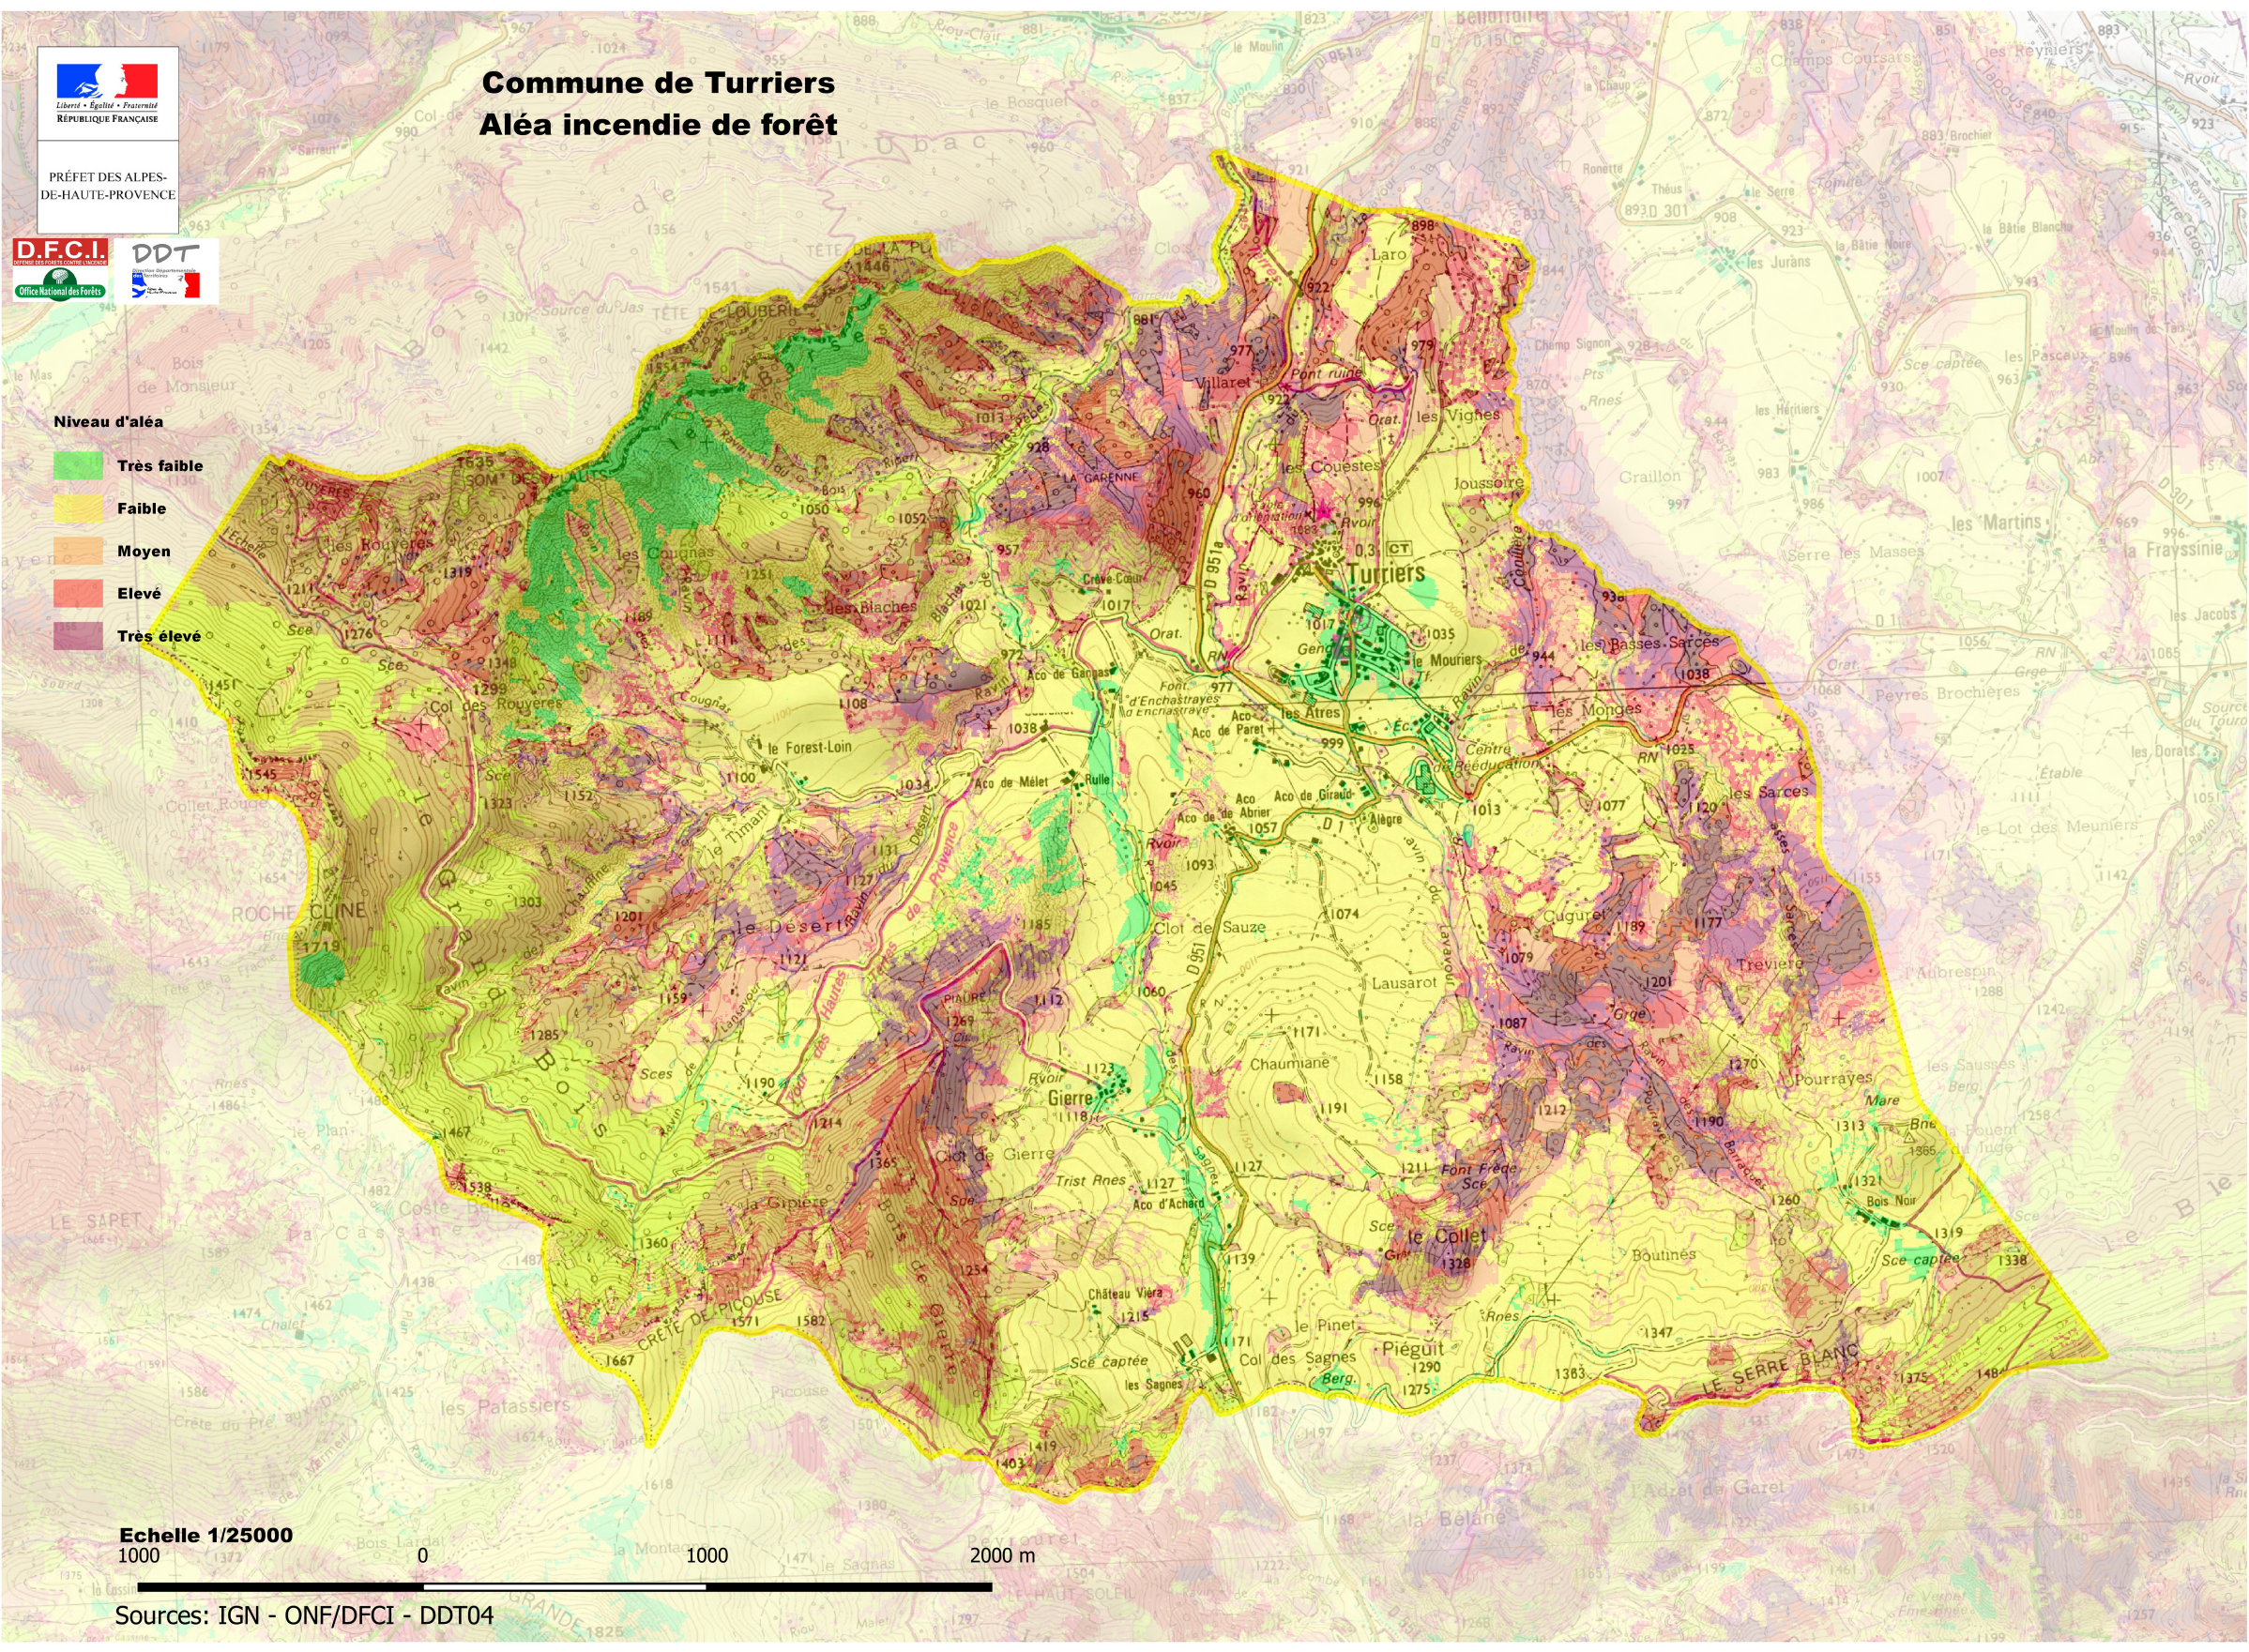

Commune de Turriers Aléa incendie de forêt

PRÉFET DES ALPES-DE-HAUTE-PROVENCE

- Niveau d'aléa**
- Très faible
 - Faible
 - Moyen
 - Elevé
 - Très élevé

Sources: IGN - ONF/DFCI - DDT04