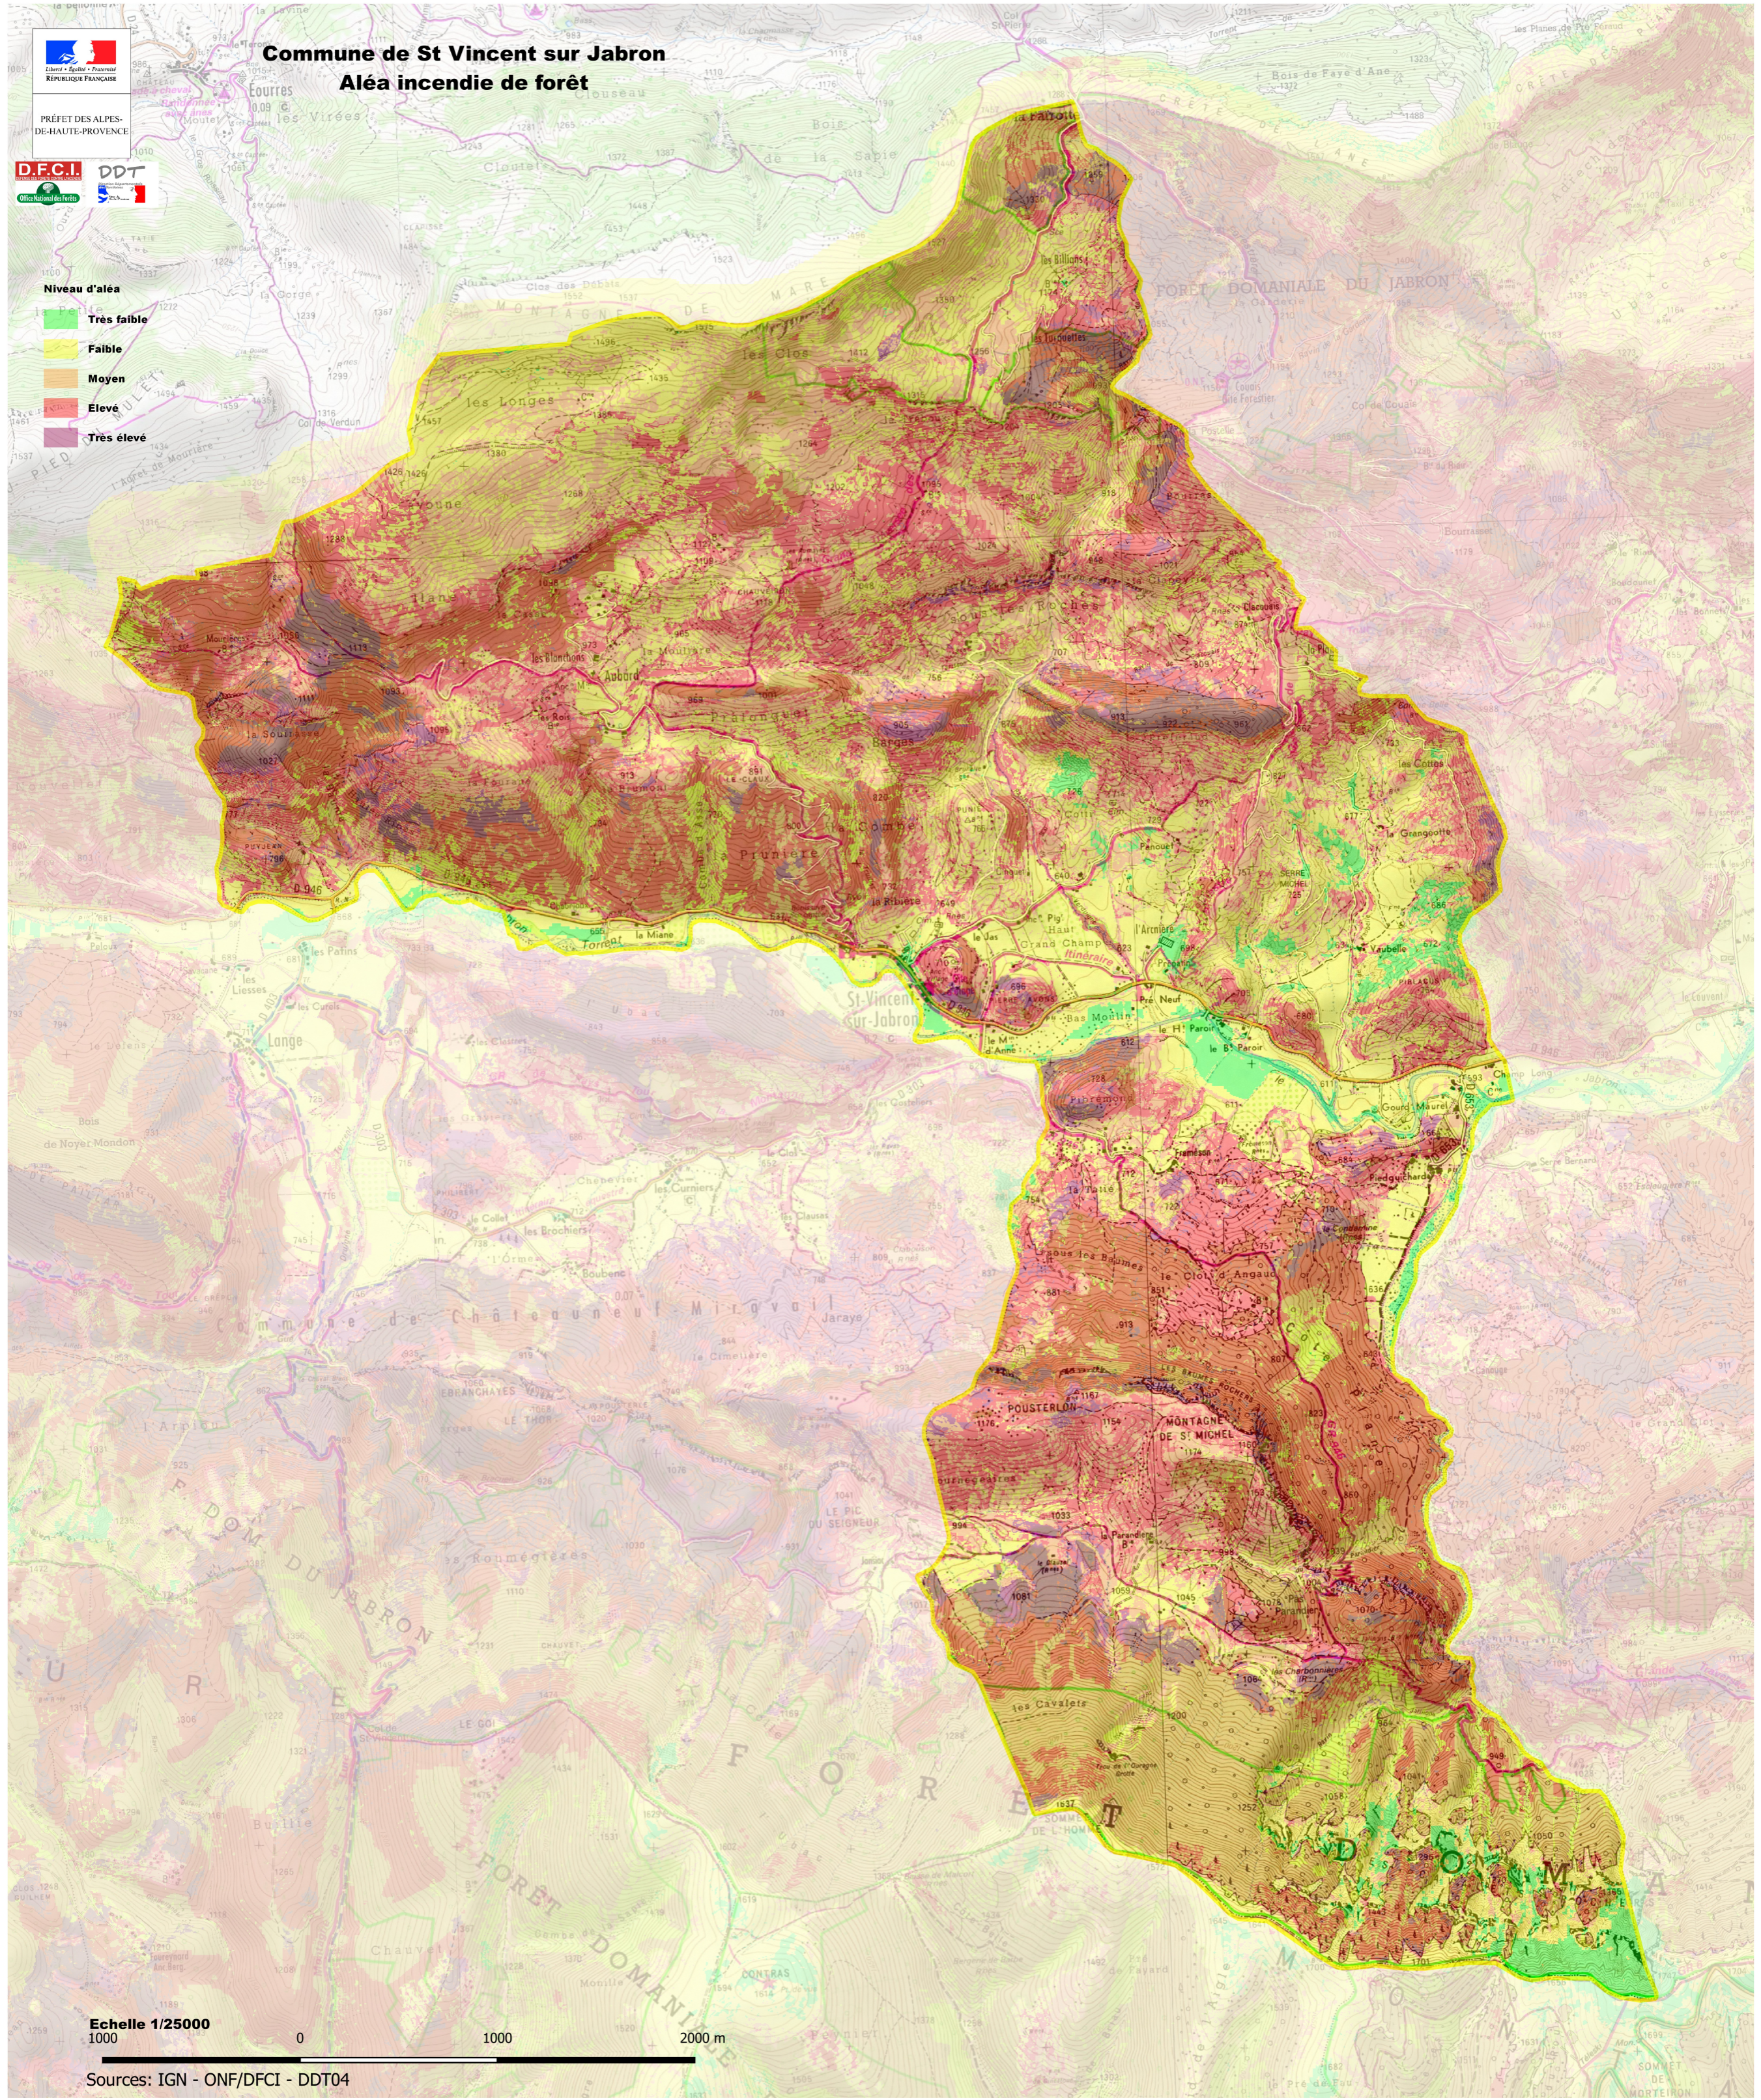

Commune de St Vincent sur Jabron Aléa incendie de forêt

PRÉFET DES ALPES-DE-HAUTE-PROVENCE

- Niveau d'aléa**
- Très faible
 - Faible
 - Moyen
 - Elevé
 - Très élevé

Echelle 1/25000
 0 1000 2000 m

Sources: IGN - ONF/DFCI - DDT04