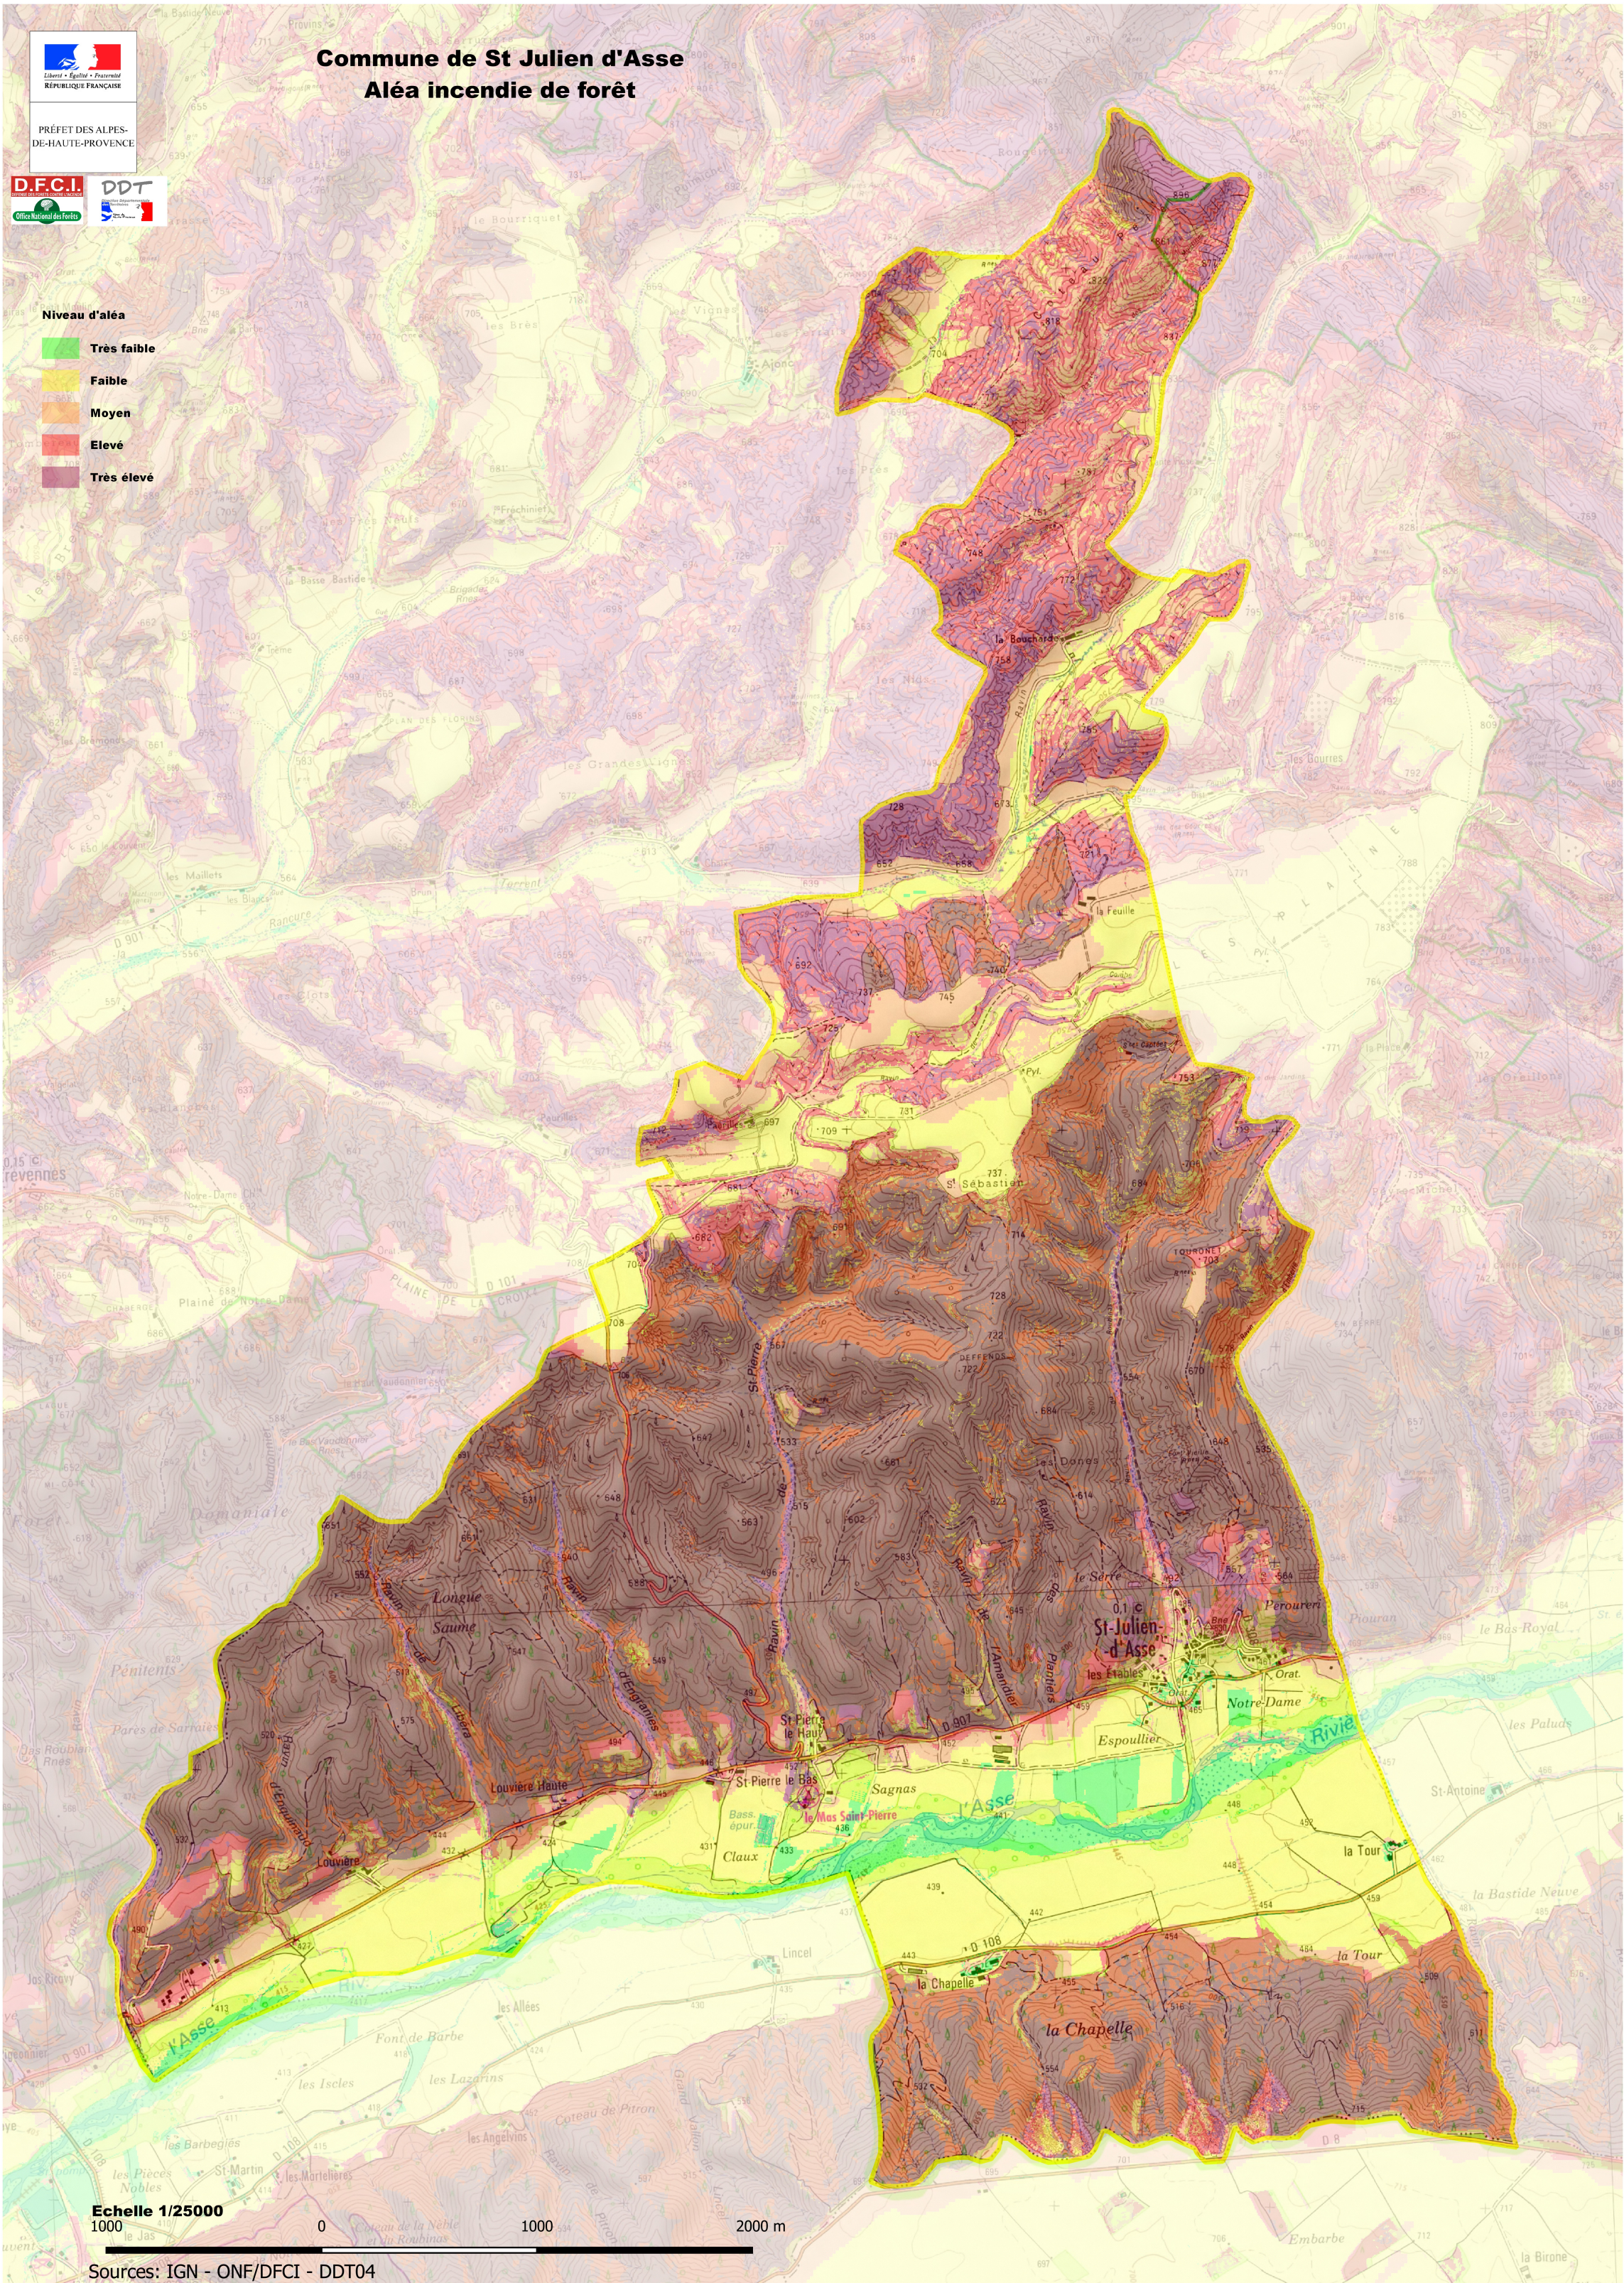

PRÉFET DES ALPES-DE-HAUTE-PROVENCE

# Commune de St Julien d'Asse Aléa incendie de forêt

- Niveau d'aléa**
- Très faible
  - Faible
  - Moyen
  - Elevé
  - Très élevé

Echelle 1/25000

Sources: IGN - ONF/DFCI - DDT04