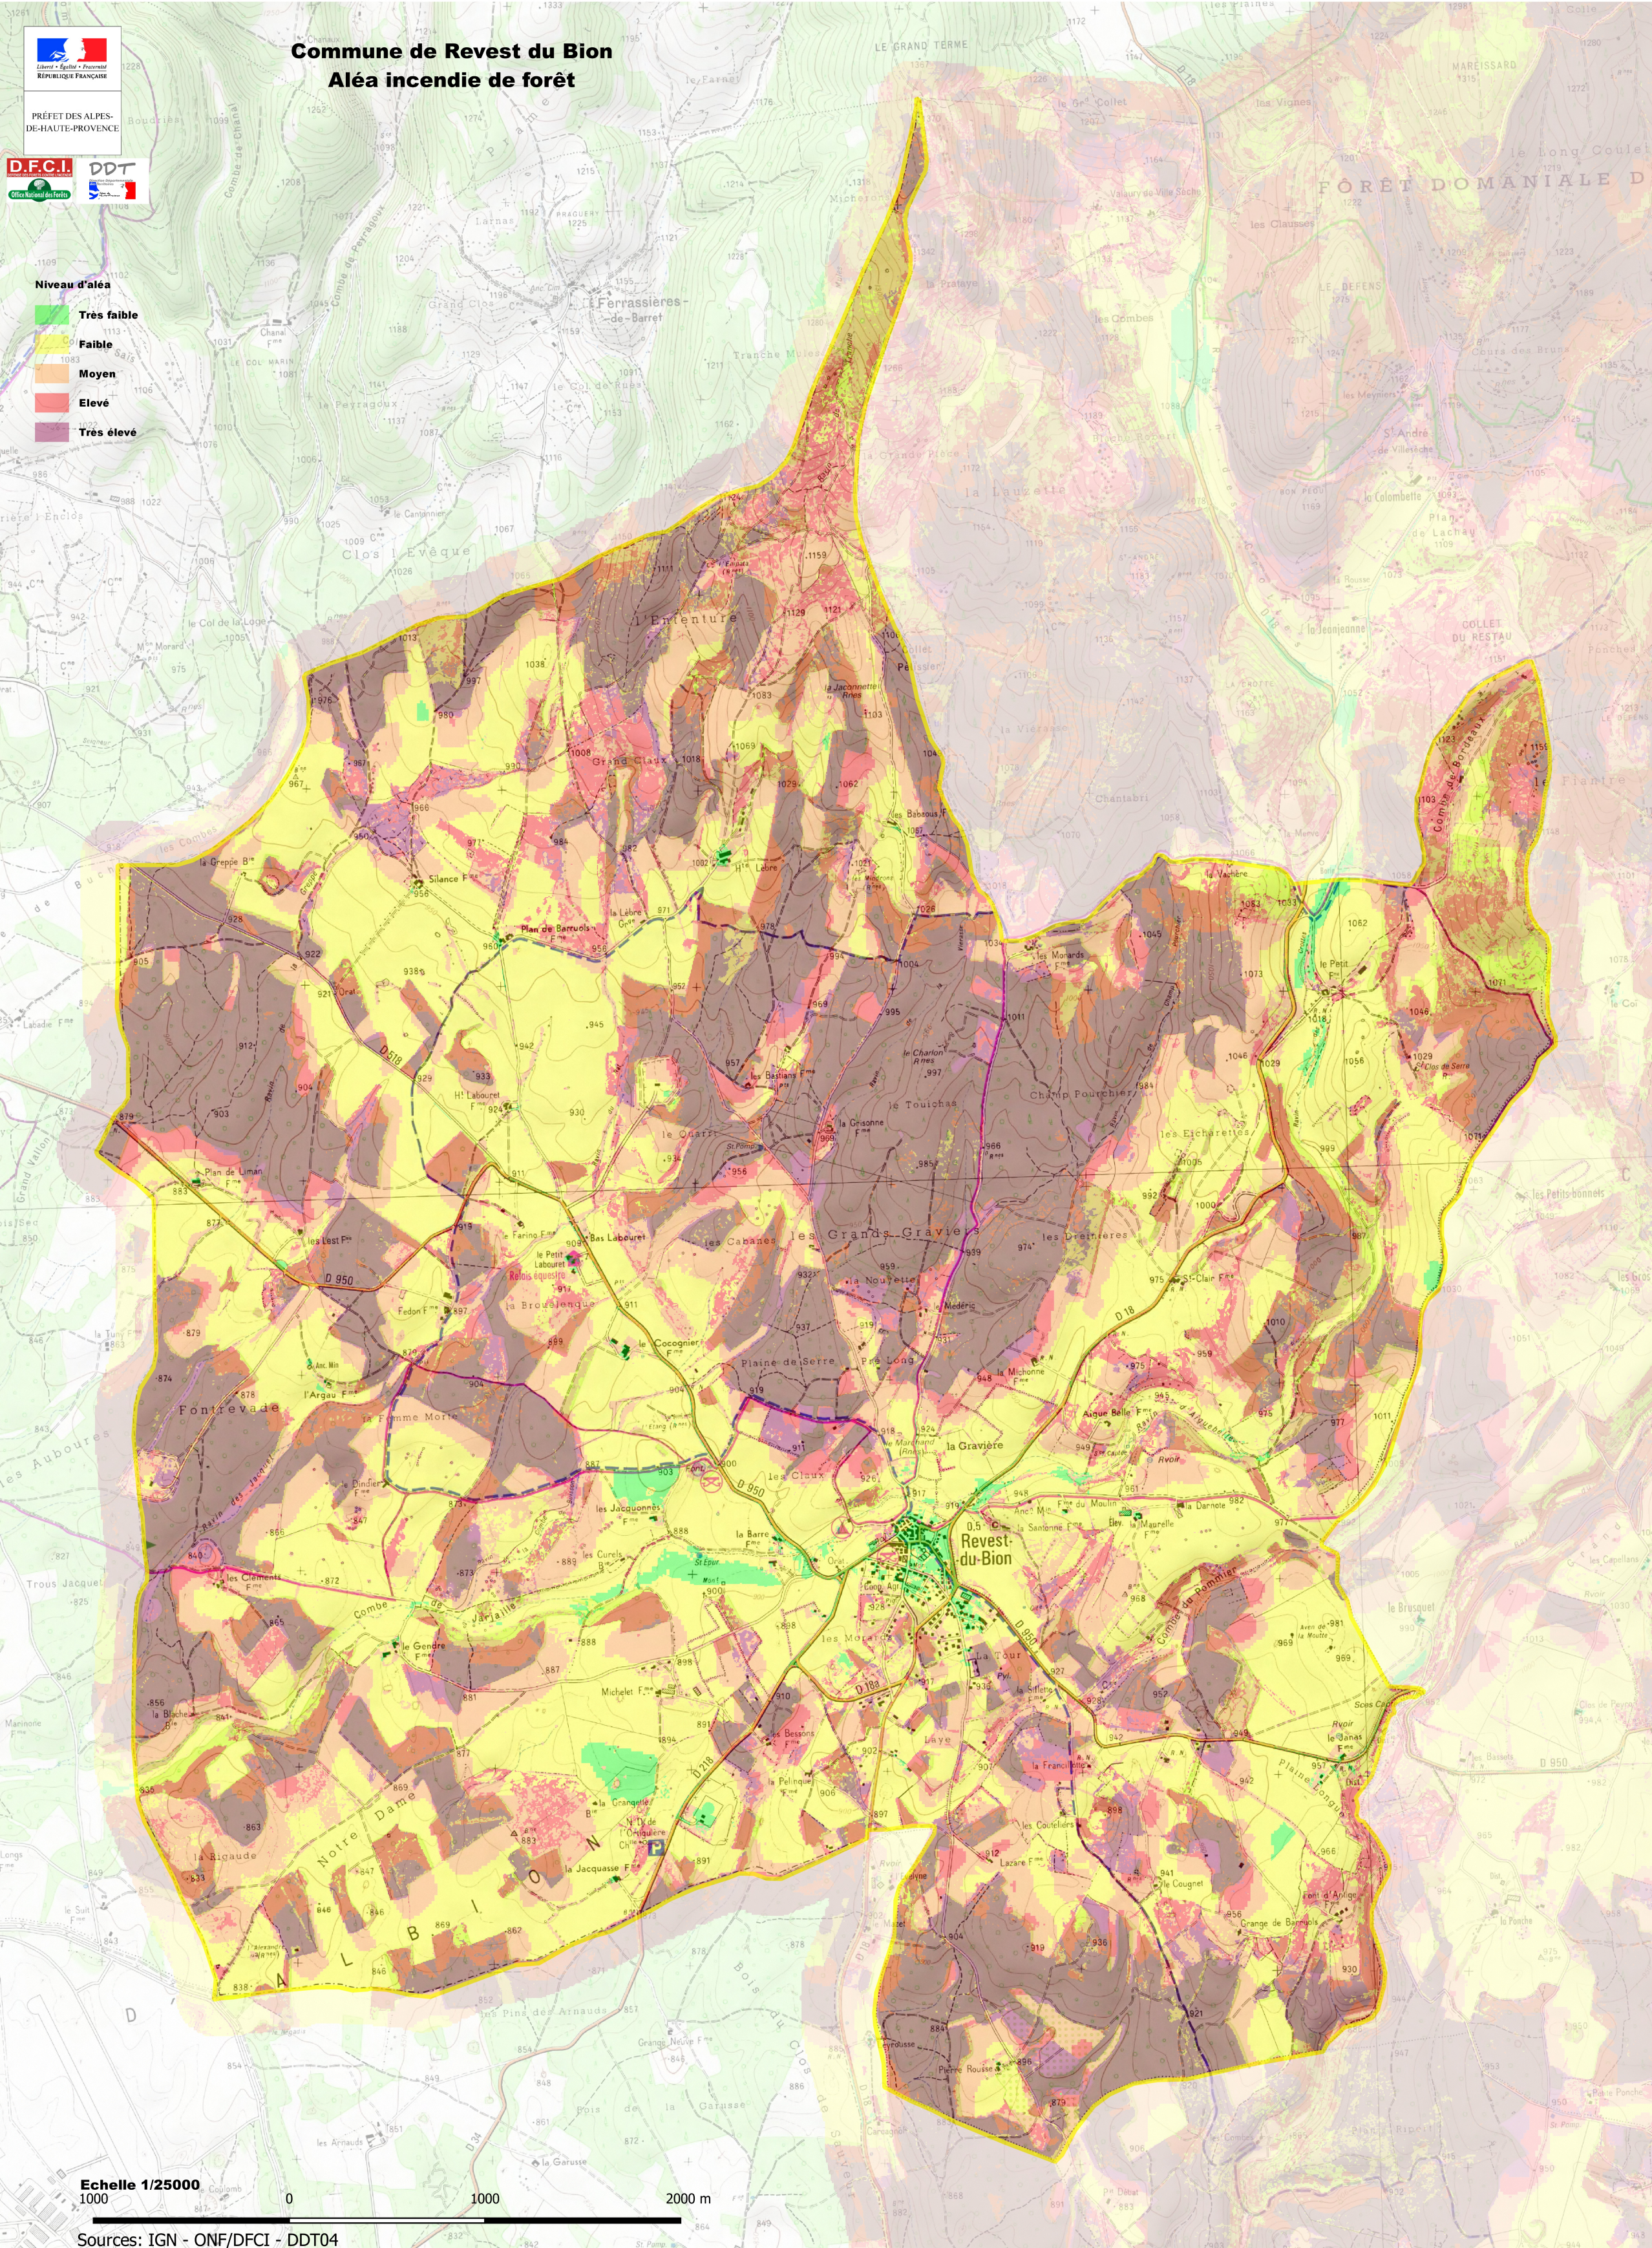

Commune de Revest du Bion
Aléa incendie de forêt

Niveau d'aléa

Echelle 1/25000

Sources: IGN - ONF/DFCI - DDT04