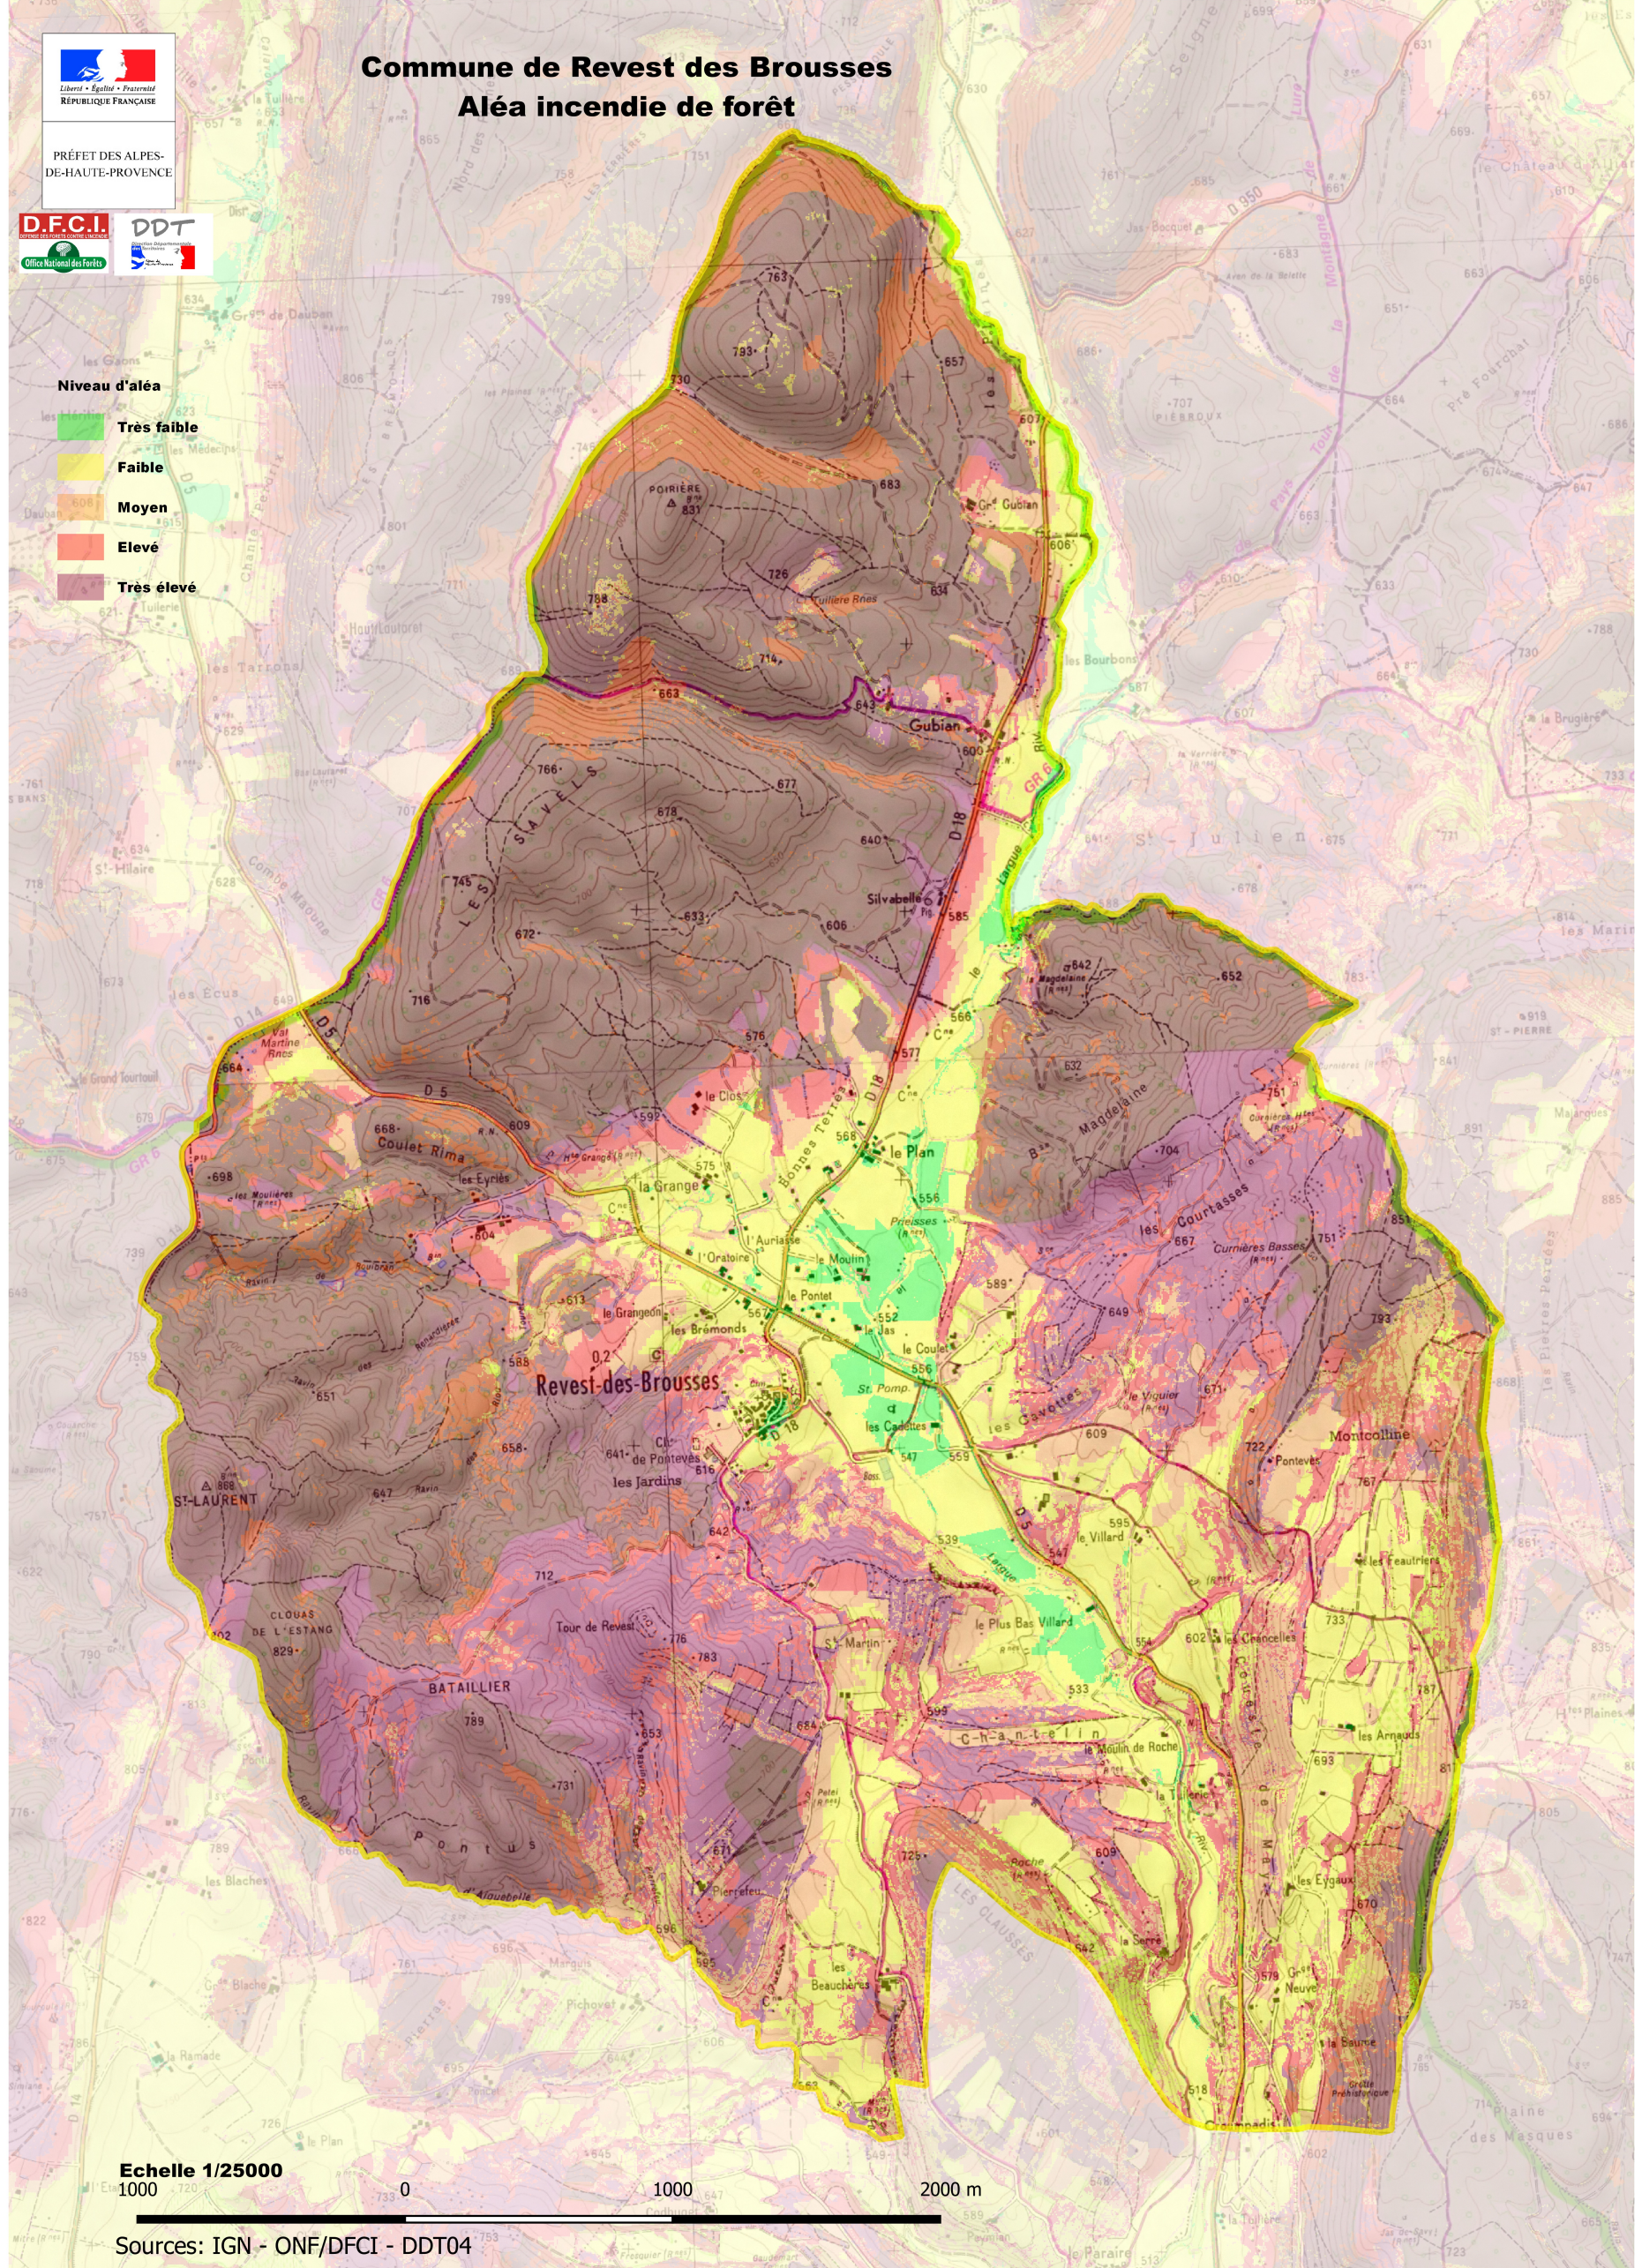

PRÉFET DES ALPES-DE-HAUTE-PROVENCE

Commune de Revest des Brousses

Aléa incendie de forêt

- Niveau d'aléa**
- Très faible
 - Faible
 - Moyen
 - Elevé
 - Très élevé

Echelle 1/25000

Sources: IGN - ONF/DFCI - DDT04