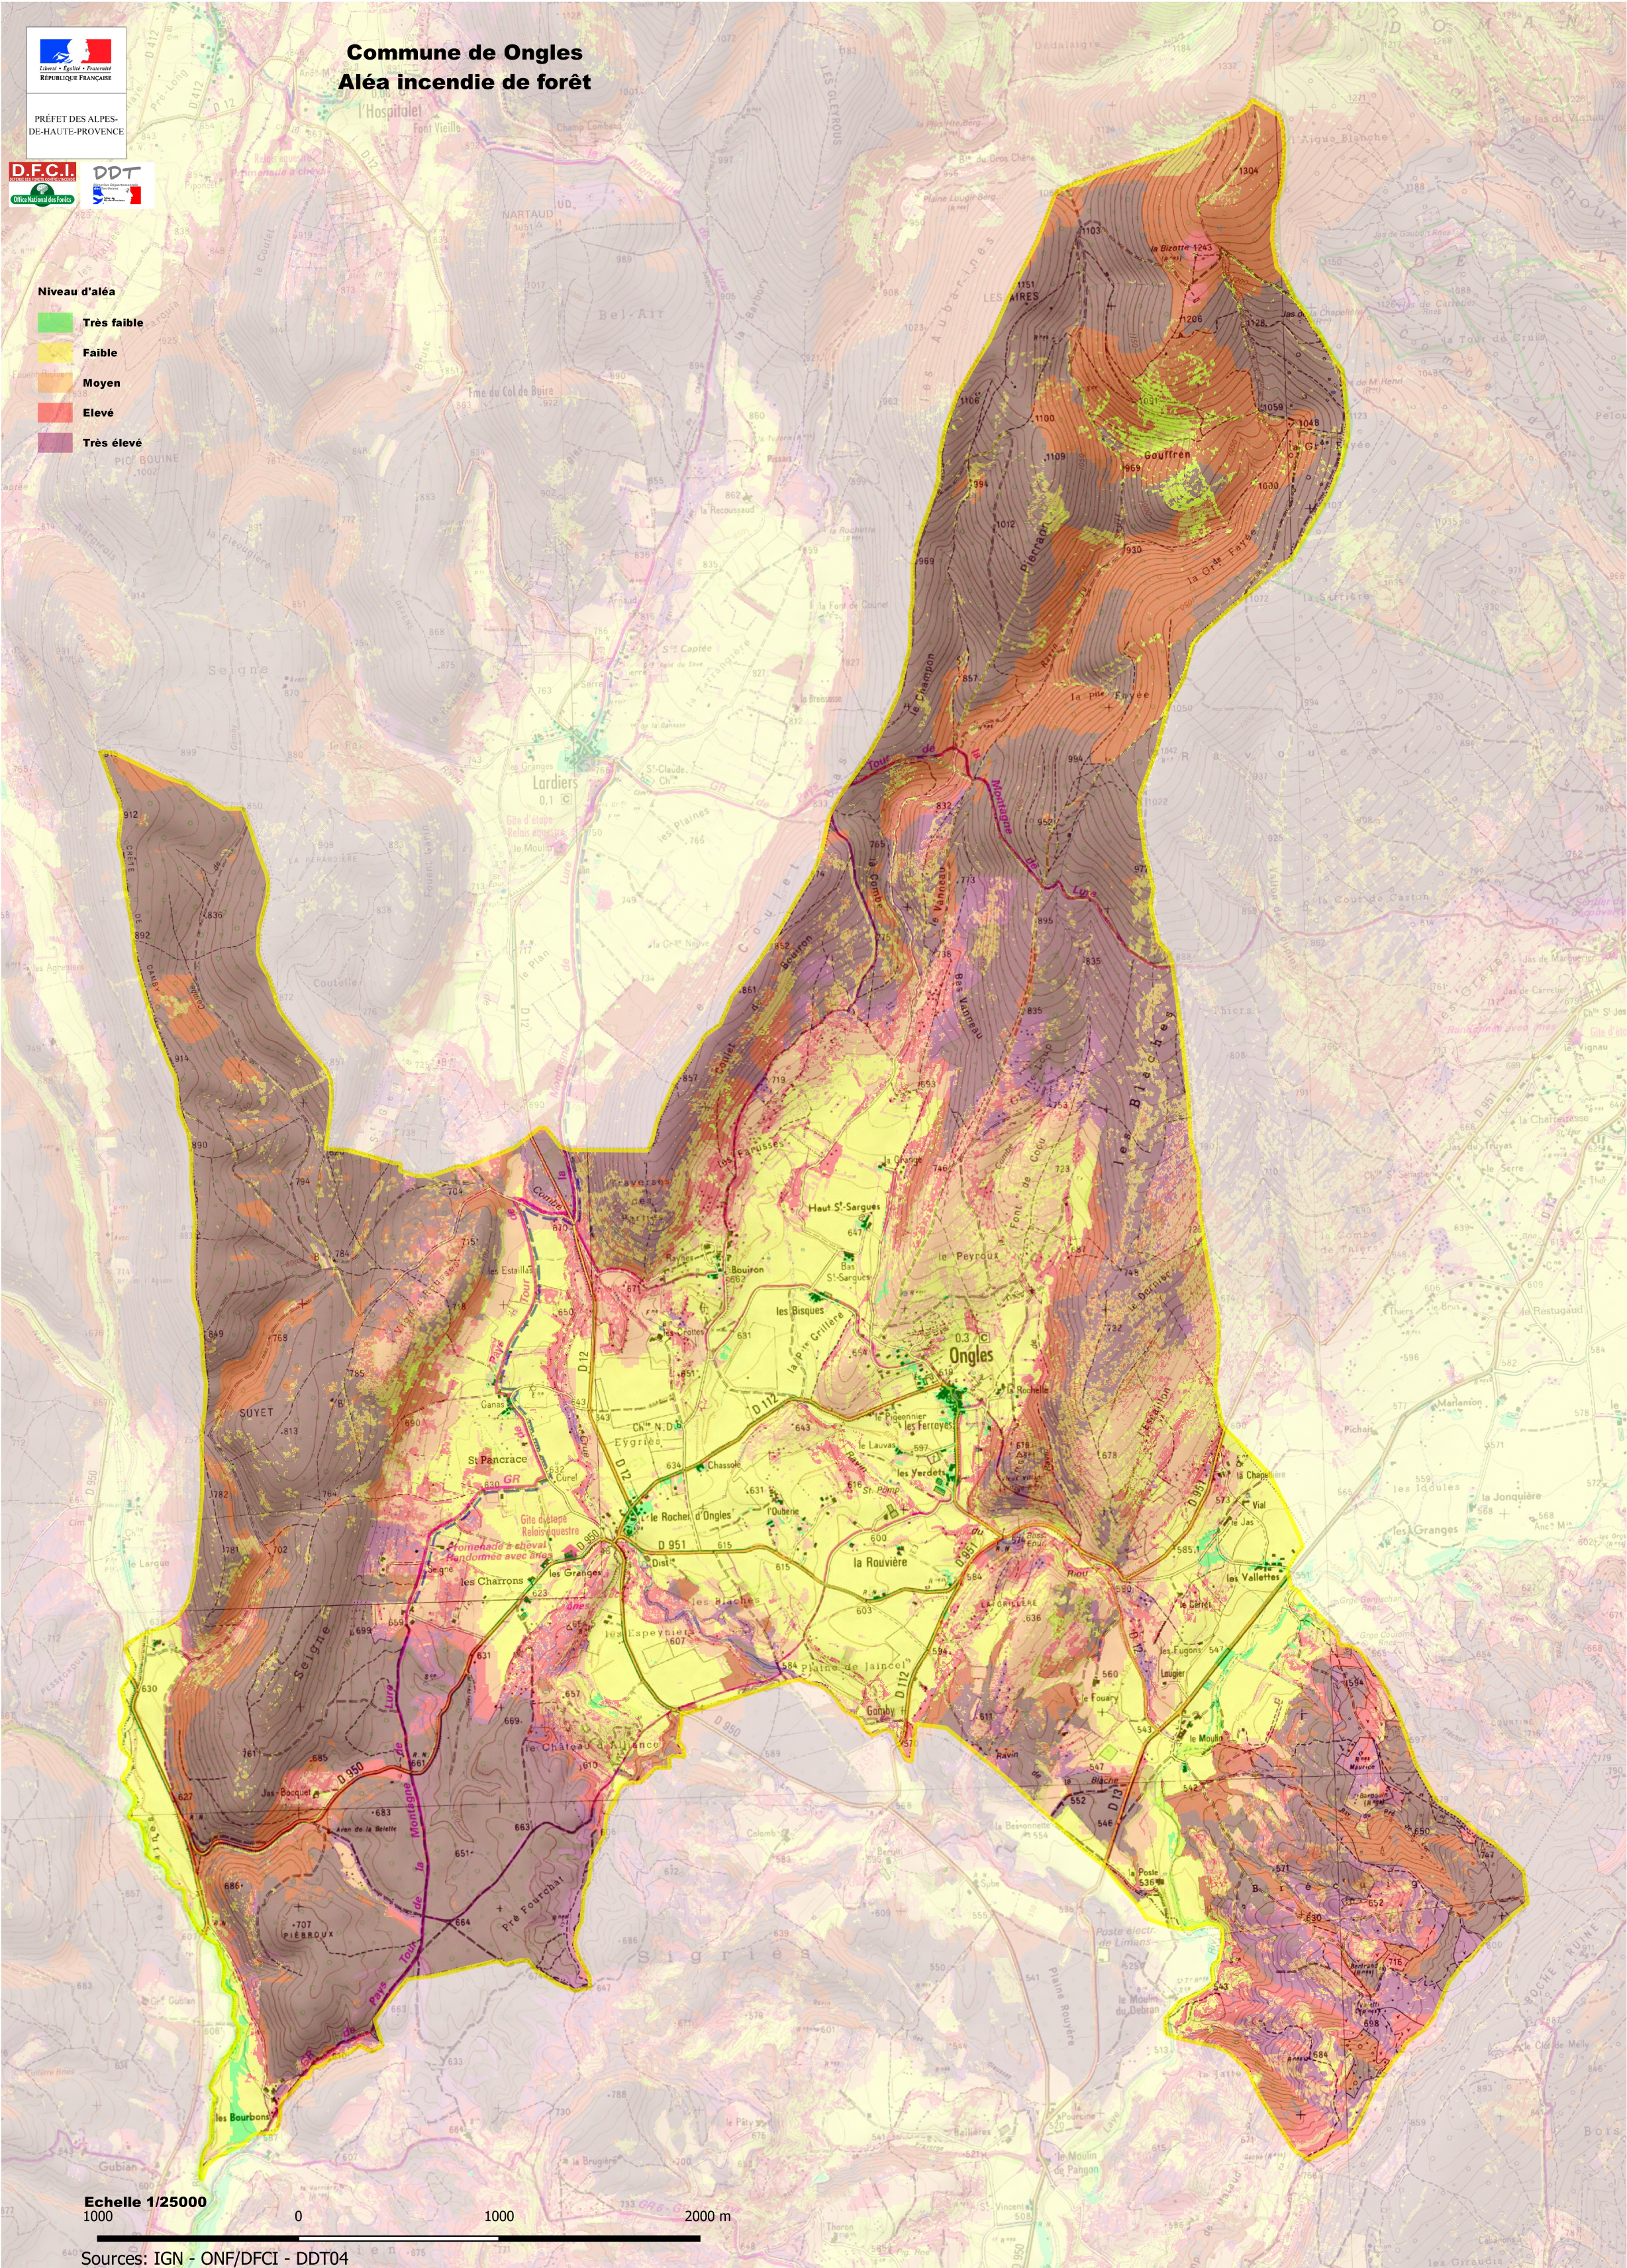

PRÉFET DES ALPES-DE-HAUTE-PROVENCE

Commune de Ongles Aléa incendie de forêt

- Niveau d'aléa**
- Très faible
 - Faible
 - Moyen
 - Elevé
 - Très élevé

Echelle 1/25000
 1000 0 1000 2000 m

Sources: IGN - ONF/DFCI - DDT04