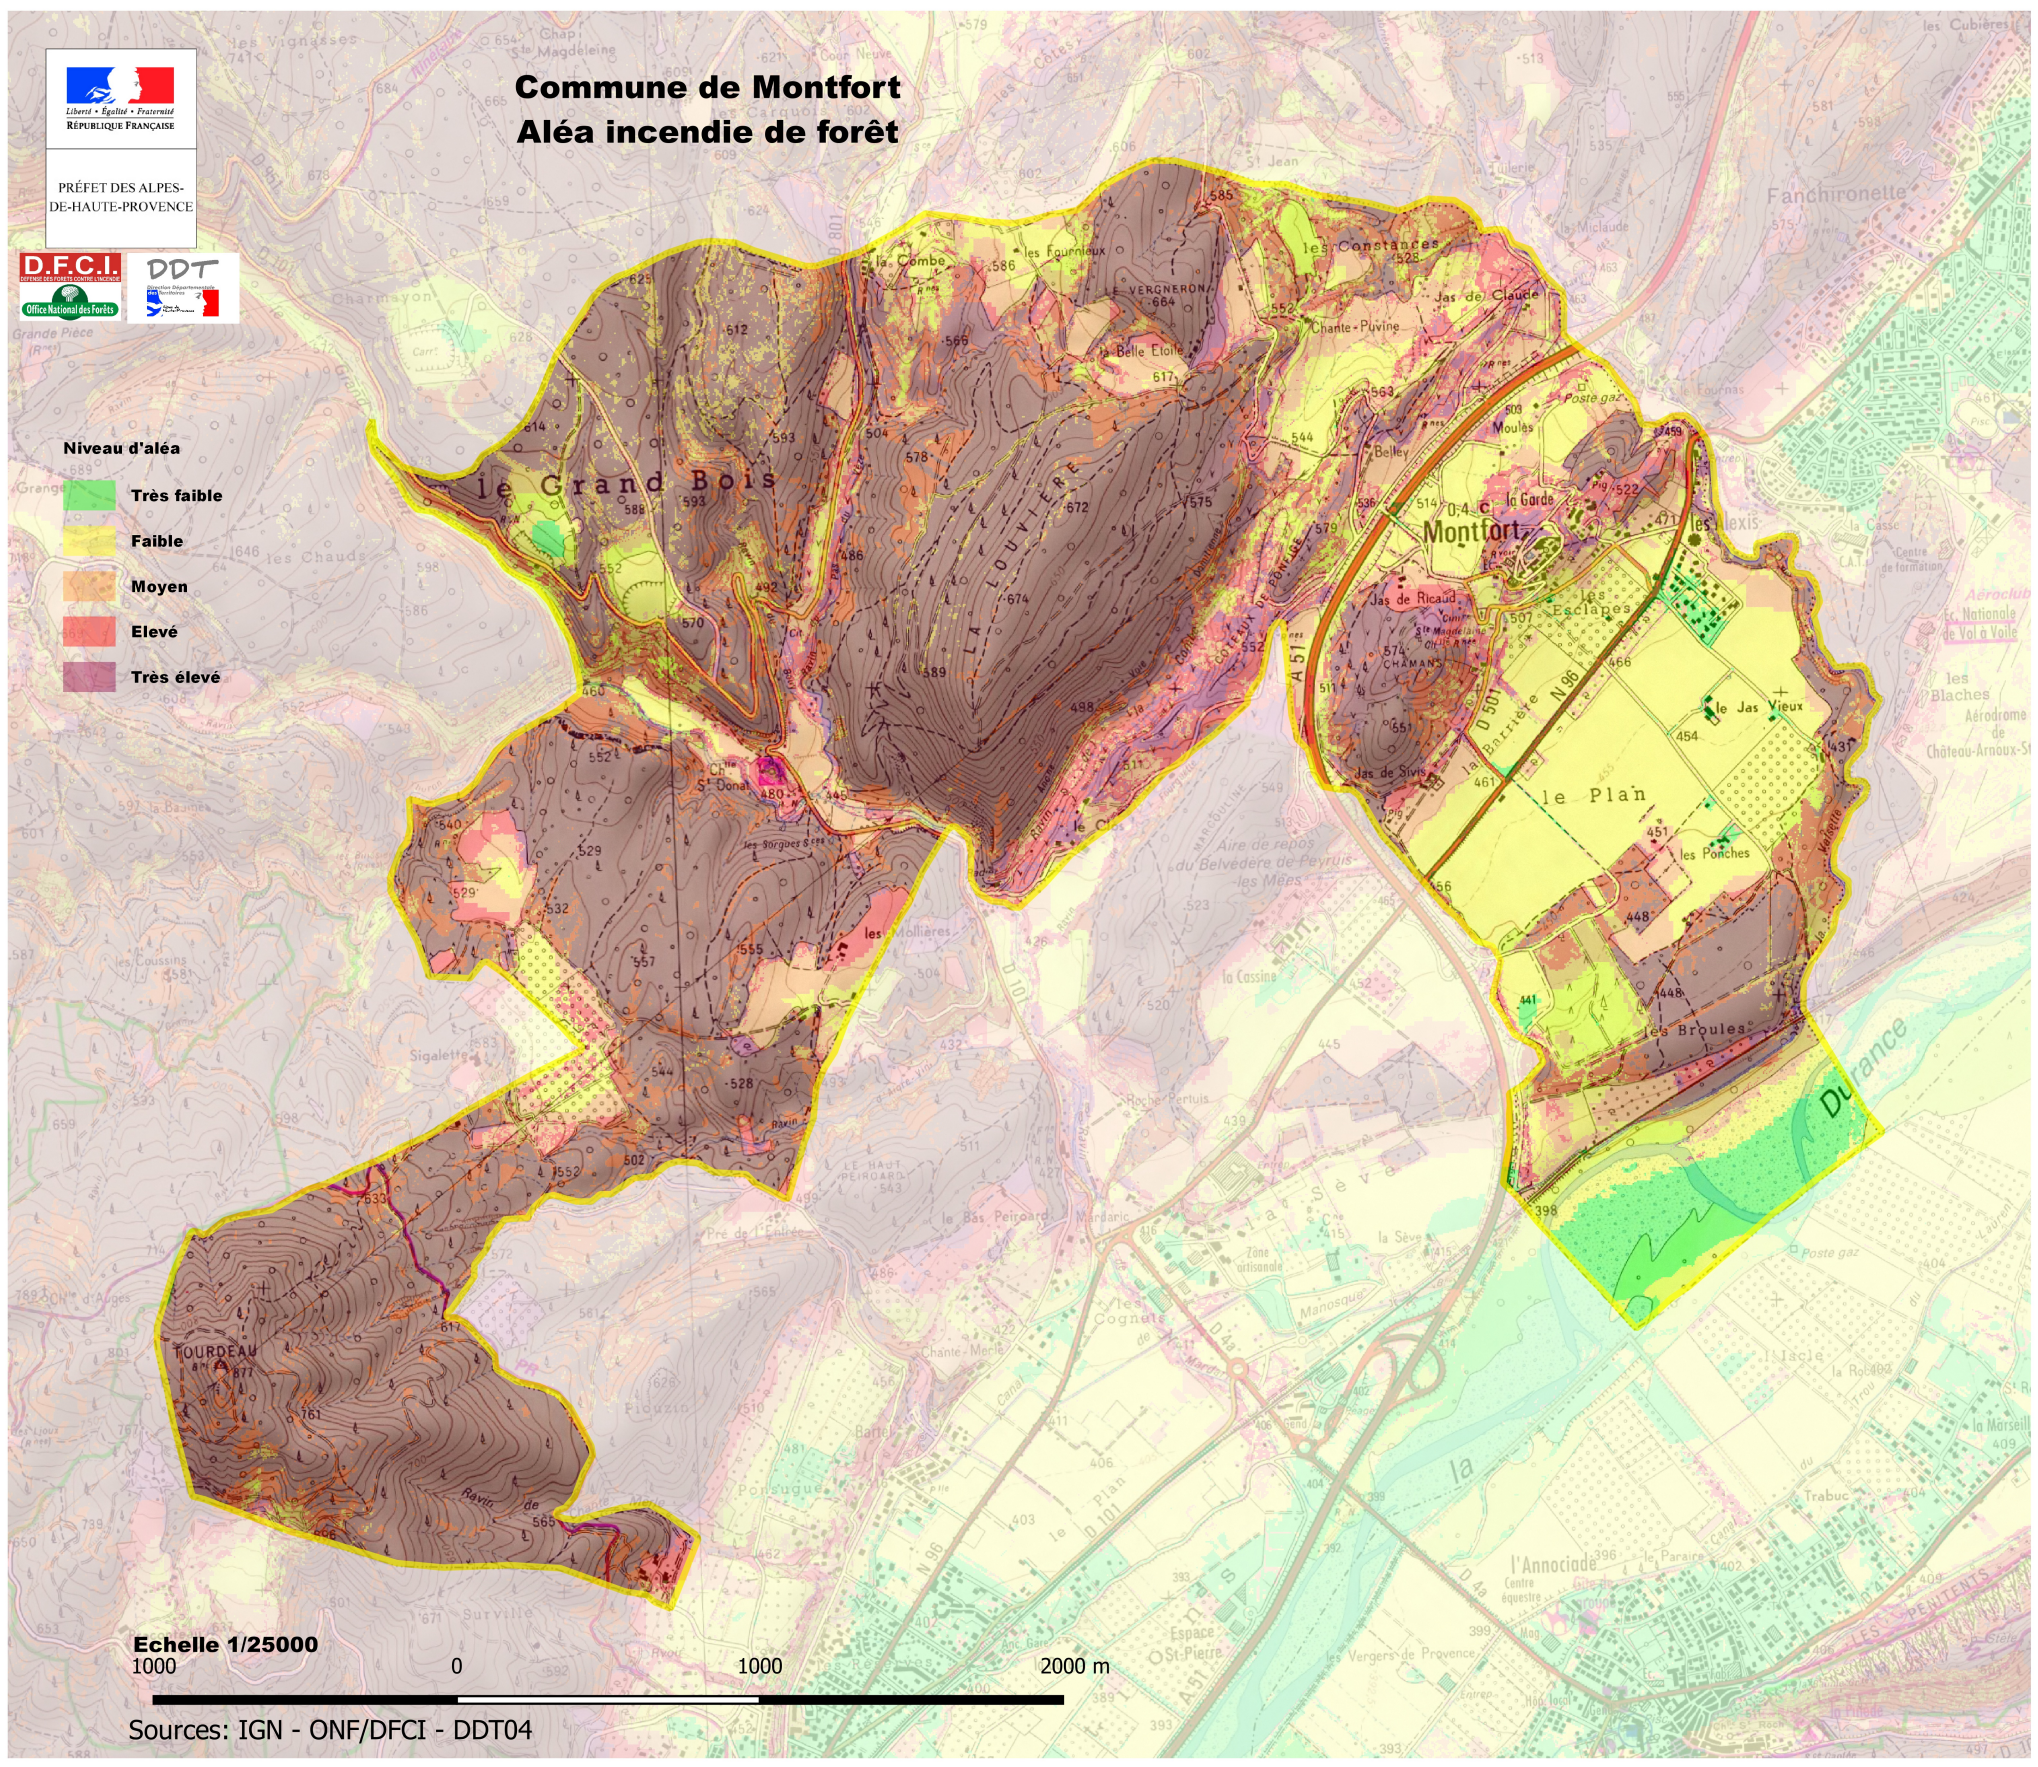

PRÉFET DES ALPES-DE-HAUTE-PROvence

Commune de Montfort Aléa incendie de forêt

- Niveau d'aléa**
- Très faible
 - Faible
 - Moyen
 - Elevé
 - Très élevé

Sources: IGN - ONF/DFCI - DDT04