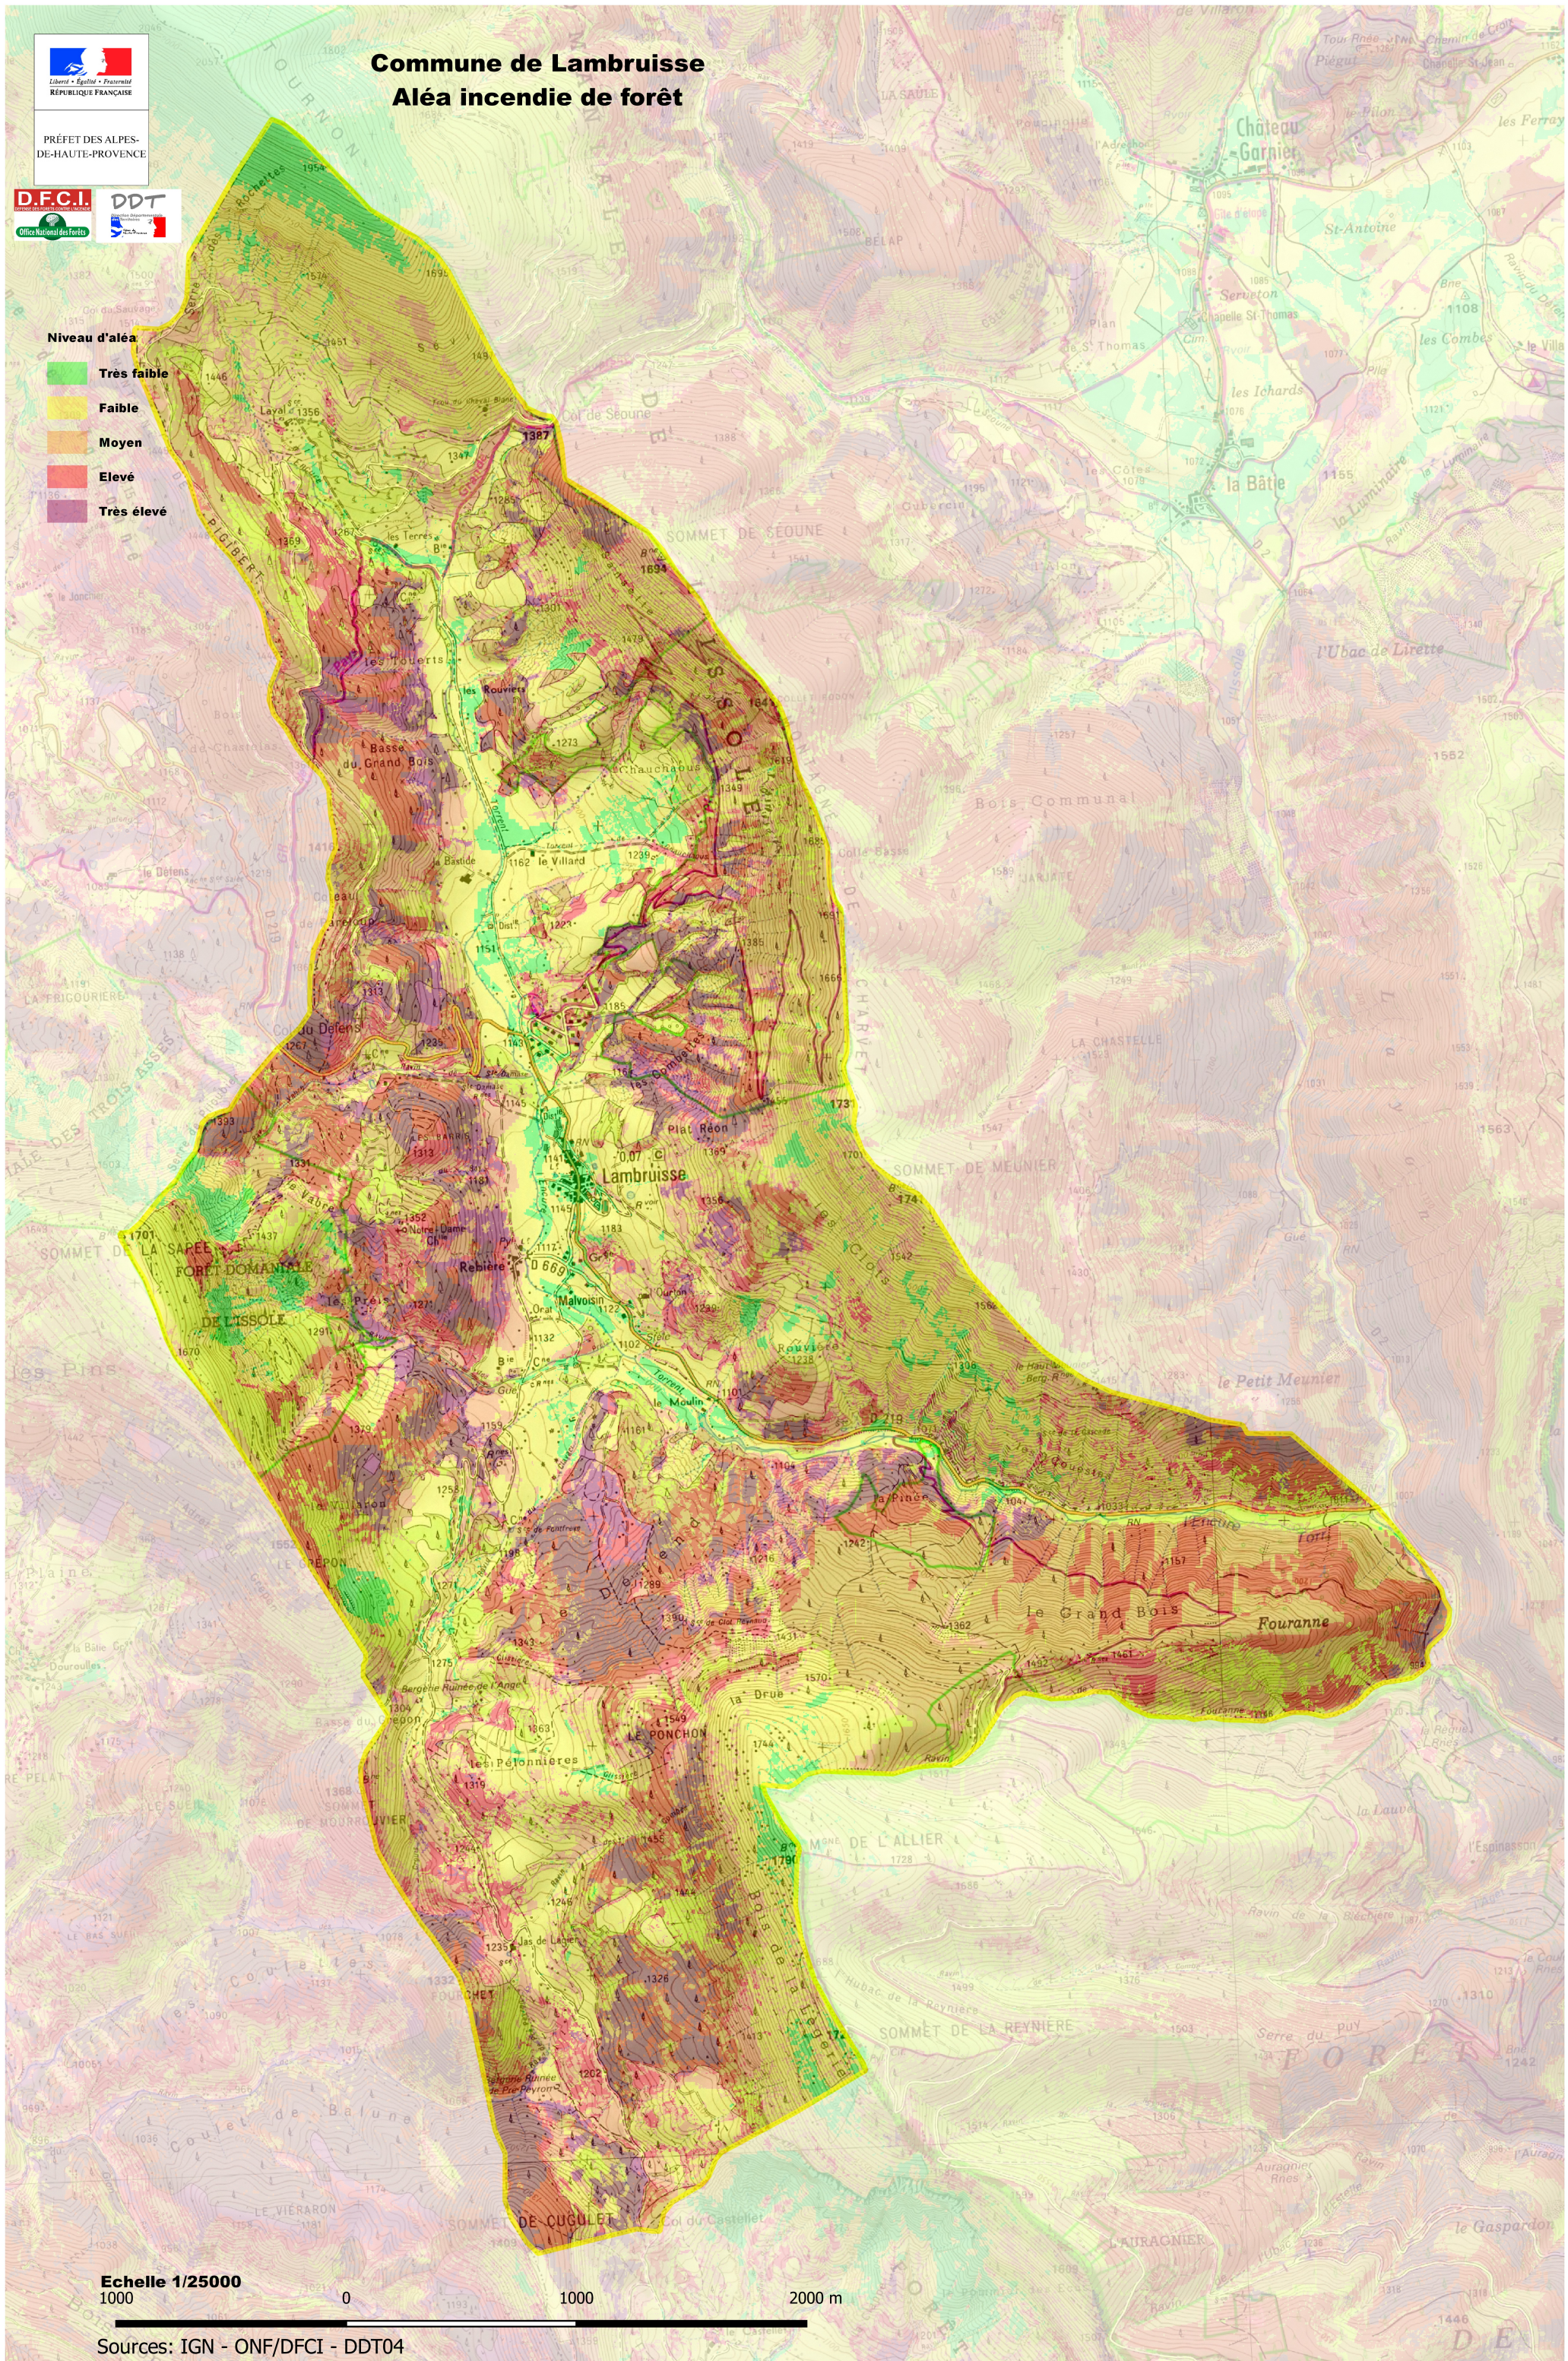

PRÉFET DES ALPES-DE-HAUTE-PROVENCE

# Commune de Lambruisse Aléa incendie de forêt

Niveau d'aléa

- Très faible
- Faible
- Moyen
- Elevé
- Très élevé

Echelle 1/25000

1000 0 1000 2000 m

Sources: IGN - ONF/DFCI - DDT04