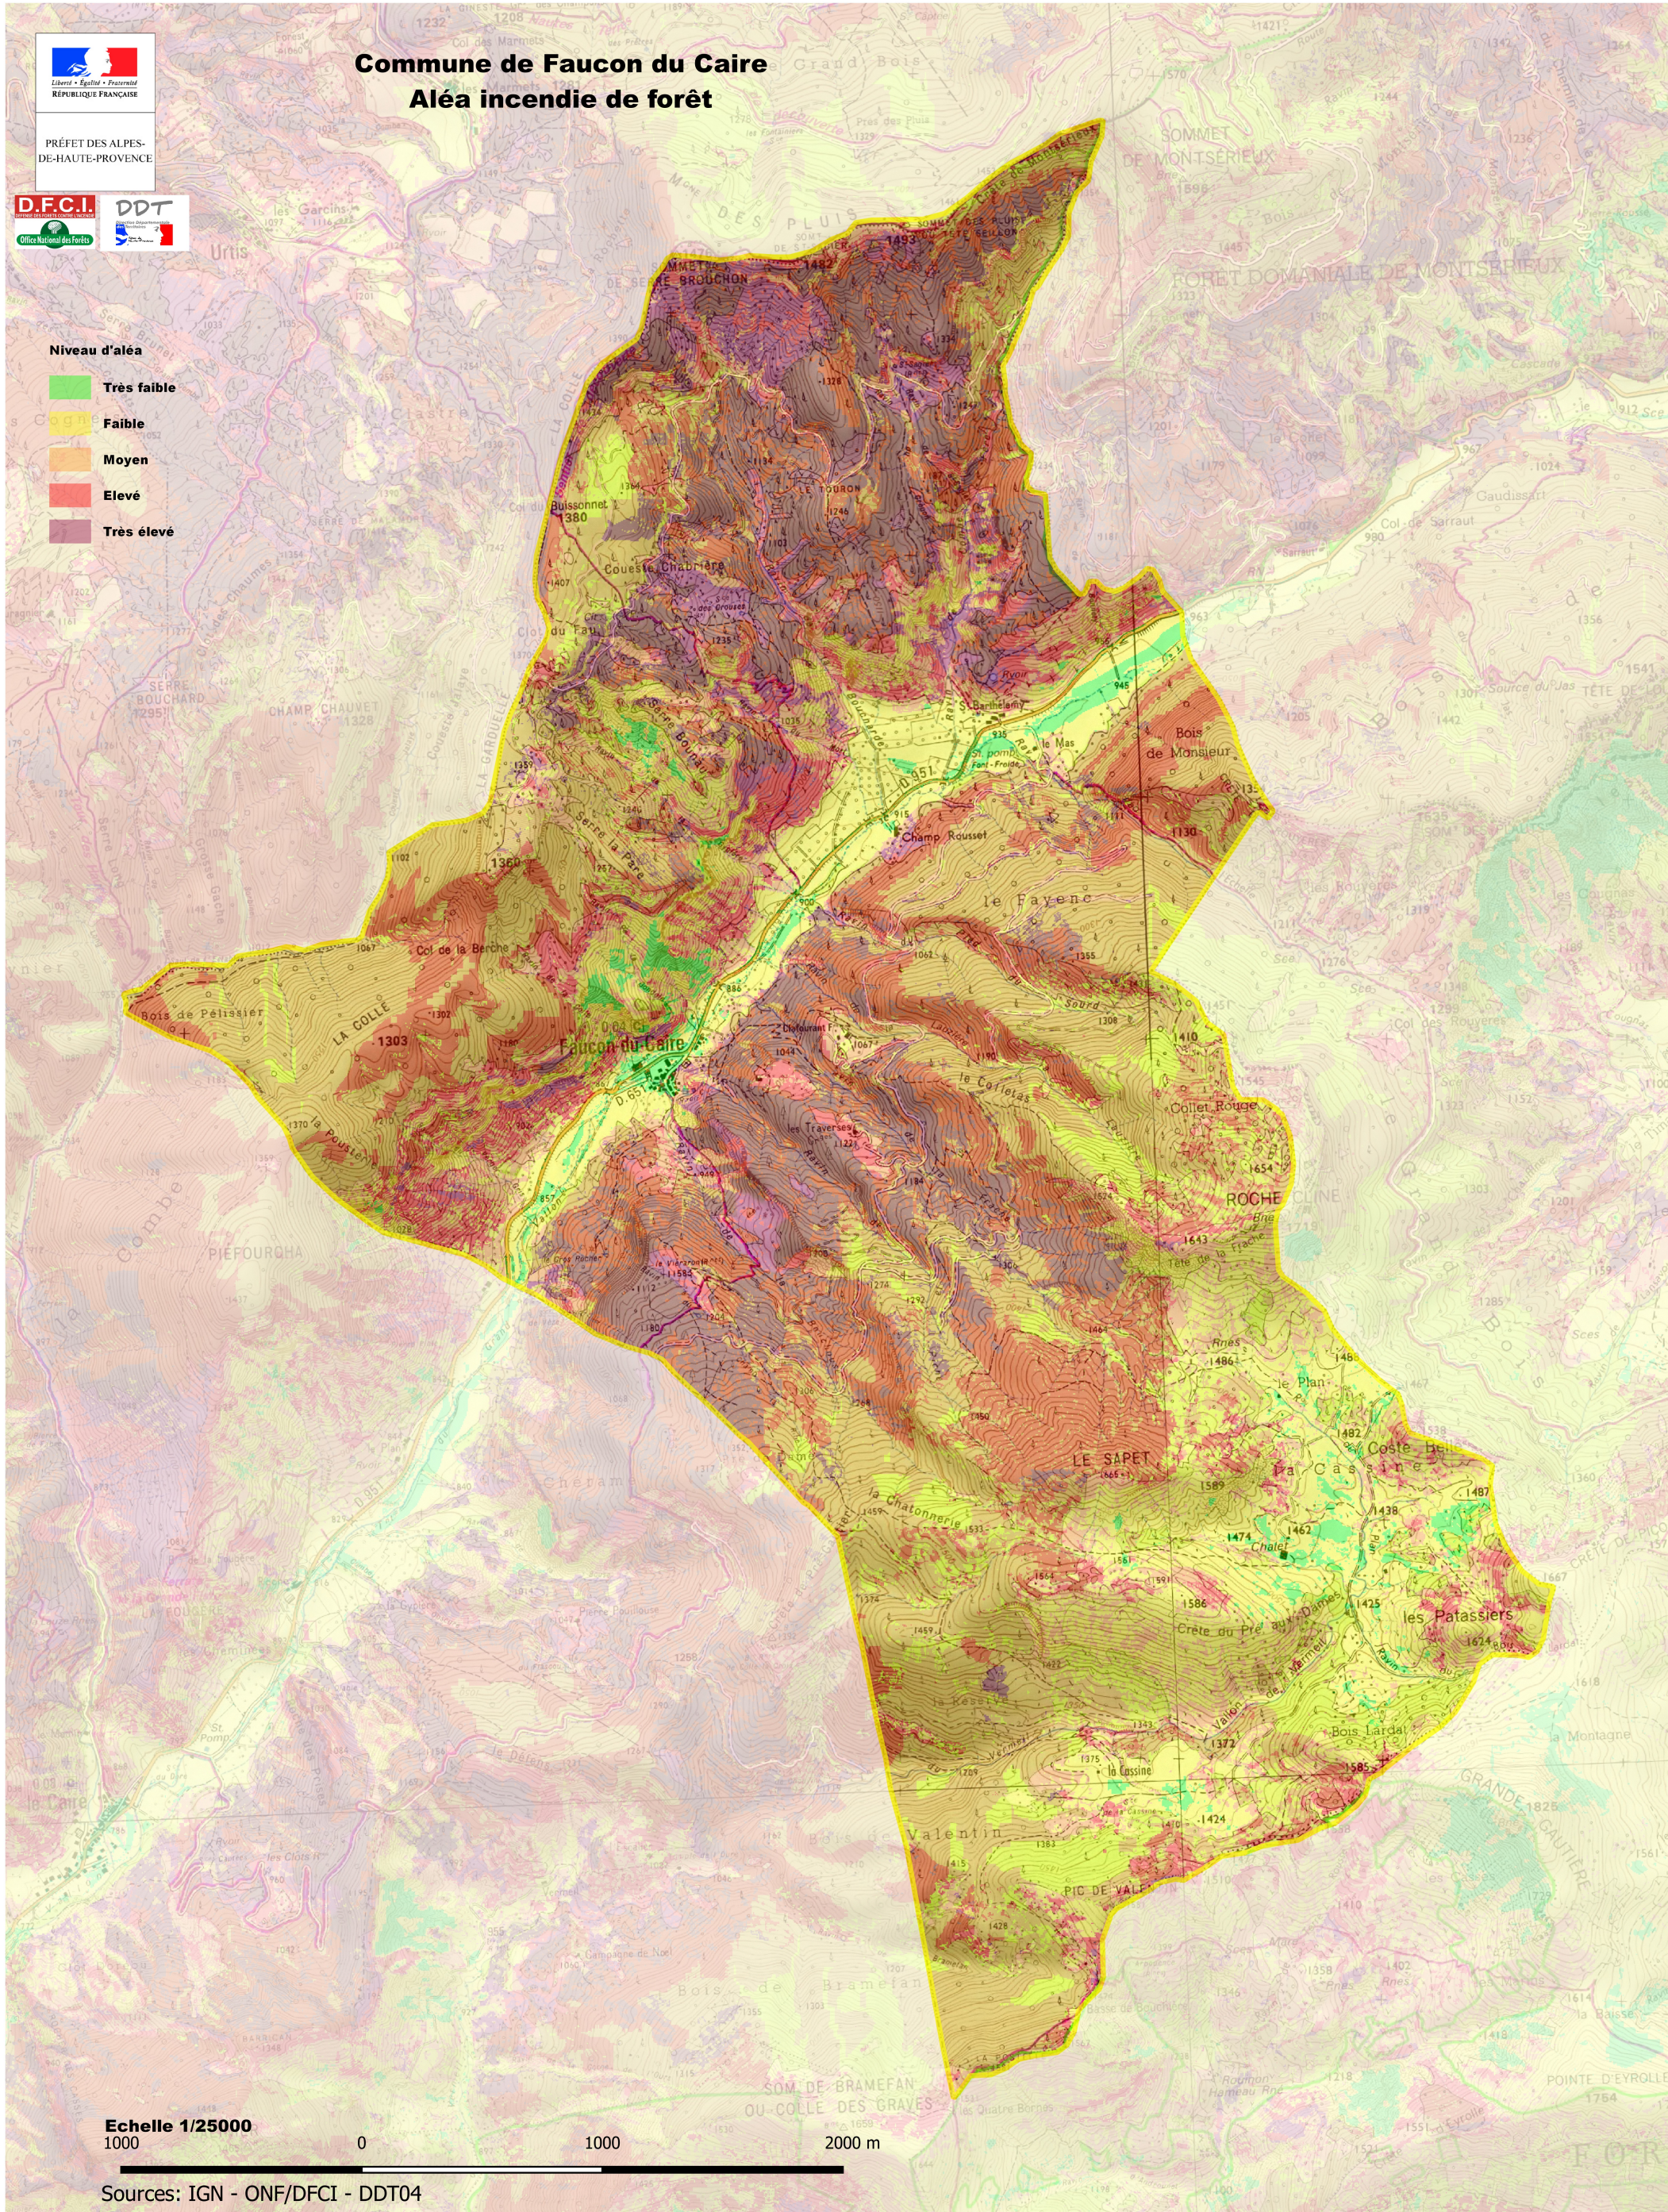

PRÉFET DES ALPES-DE-HAUTE-PROVENCE

# Commune de Faucon du Caire Aléa incendie de forêt

- Niveau d'aléa**
- Très faible
  - Faible
  - Moyen
  - Elevé
  - Très élevé

**Echelle 1/25000**  
 1000 0 1000 2000 m

Sources: IGN - ONF/DFCI - DDT04