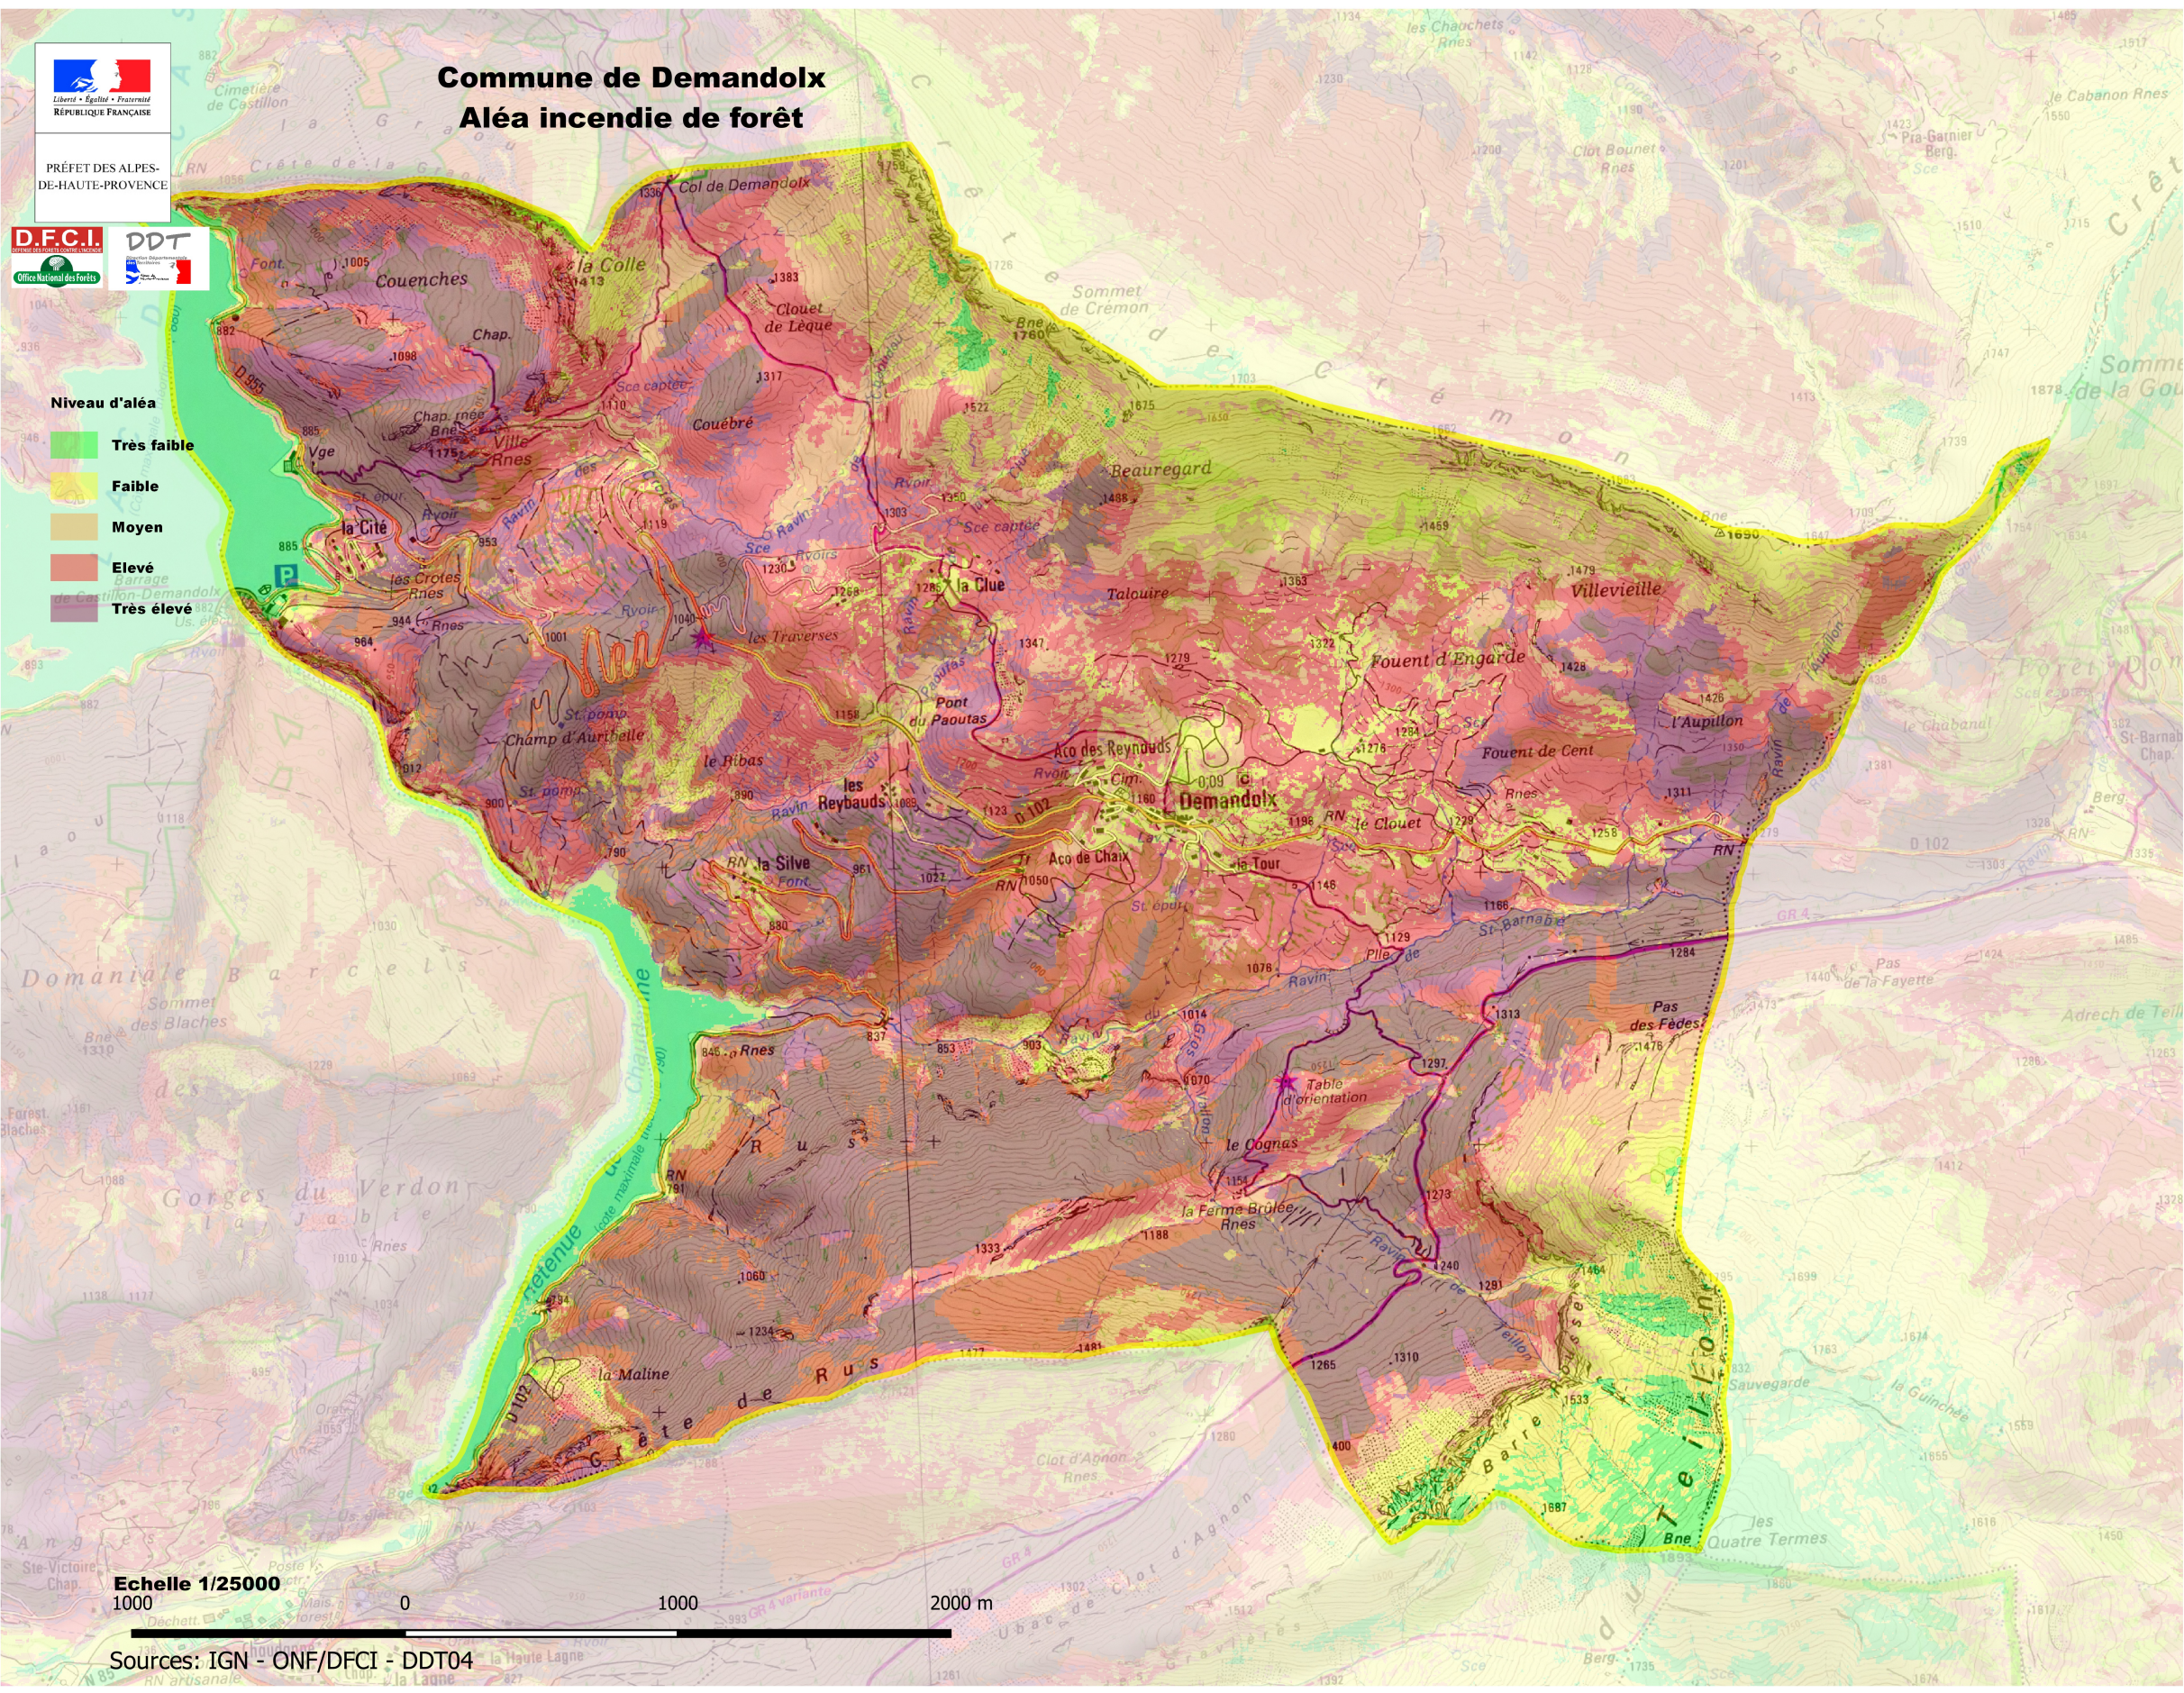

PRÉFET DES ALPES-DE-HAUTE-PROVENCE

# Commune de Demandolx Aléa incendie de forêt

- Niveau d'aléa**
- Très faible
  - Faible
  - Moyen
  - Elevé
  - Très élevé

Echelle 1/25000

Sources: IGN - ONF/DFCI - DDT04