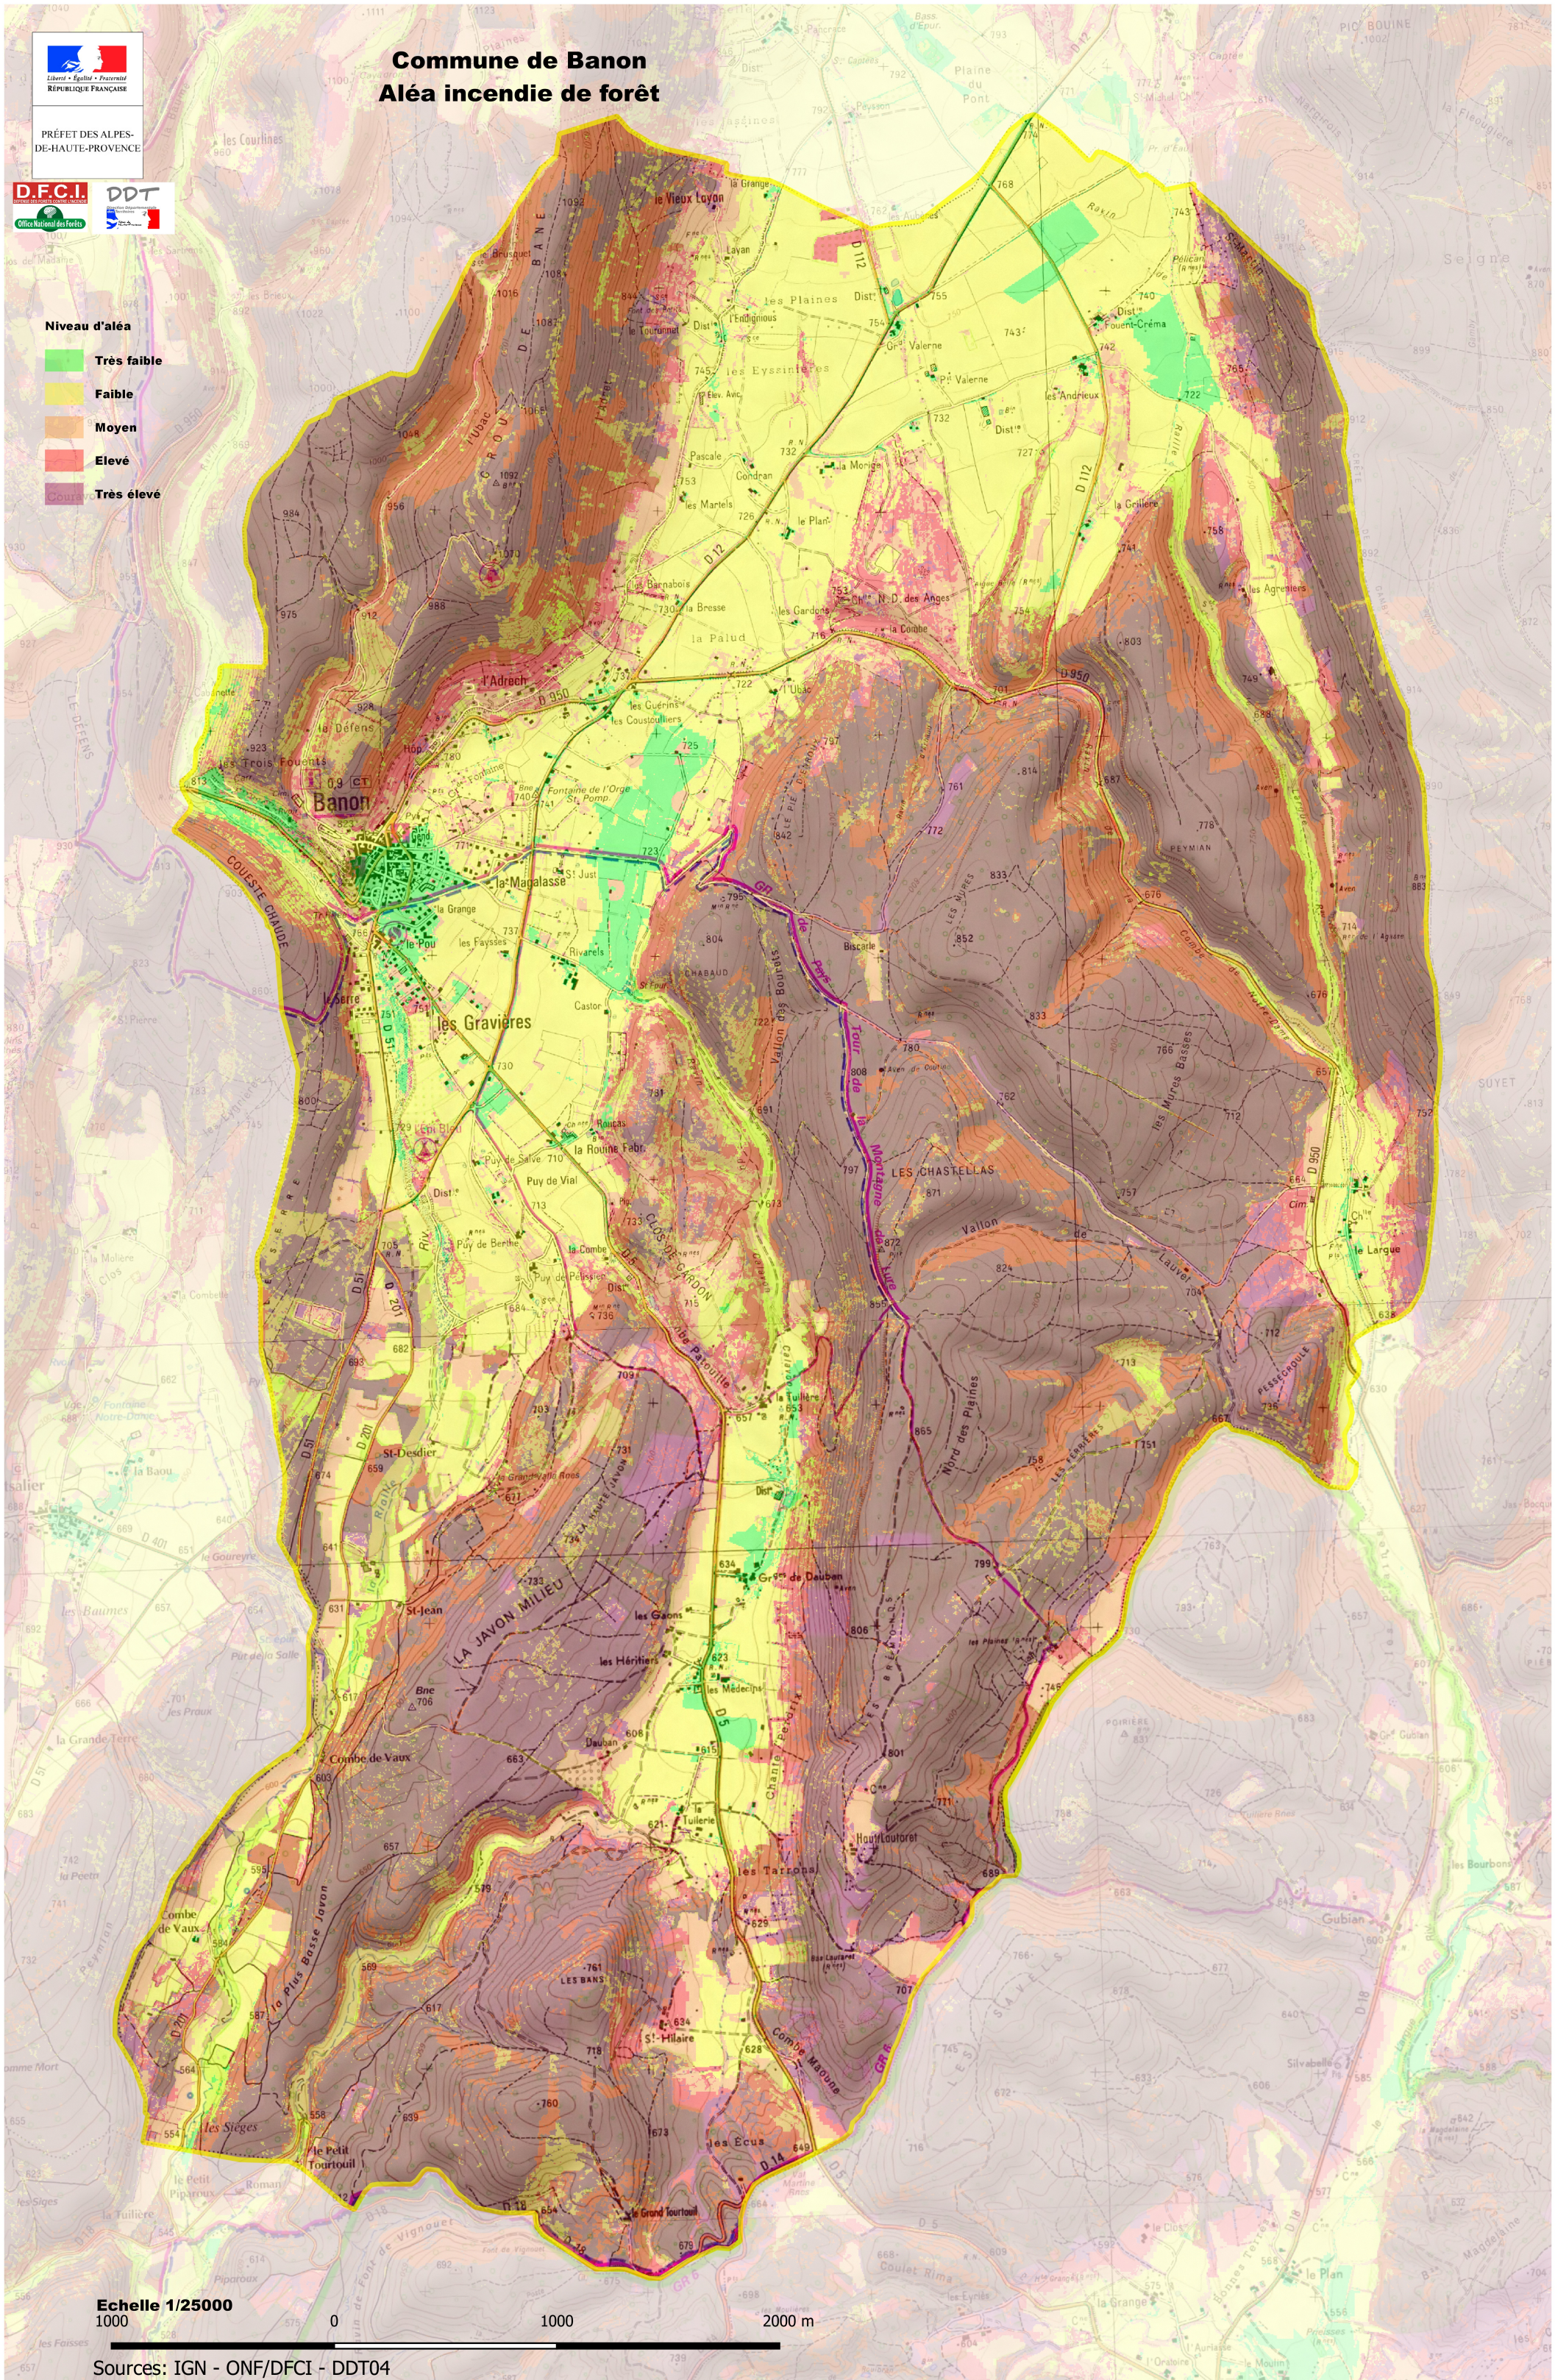

Commune de Banon

Aléa incendie de forêt

PRÉFET DES ALPES-DE-HAUTE-PROVENCE

- Niveau d'aléa**
- Très faible
 - Faible
 - Moyen
 - Elevé
 - Très élevé

Echelle 1/25000

1000 0 1000 2000 m

Sources: IGN - ONF/DFCI - DDT04