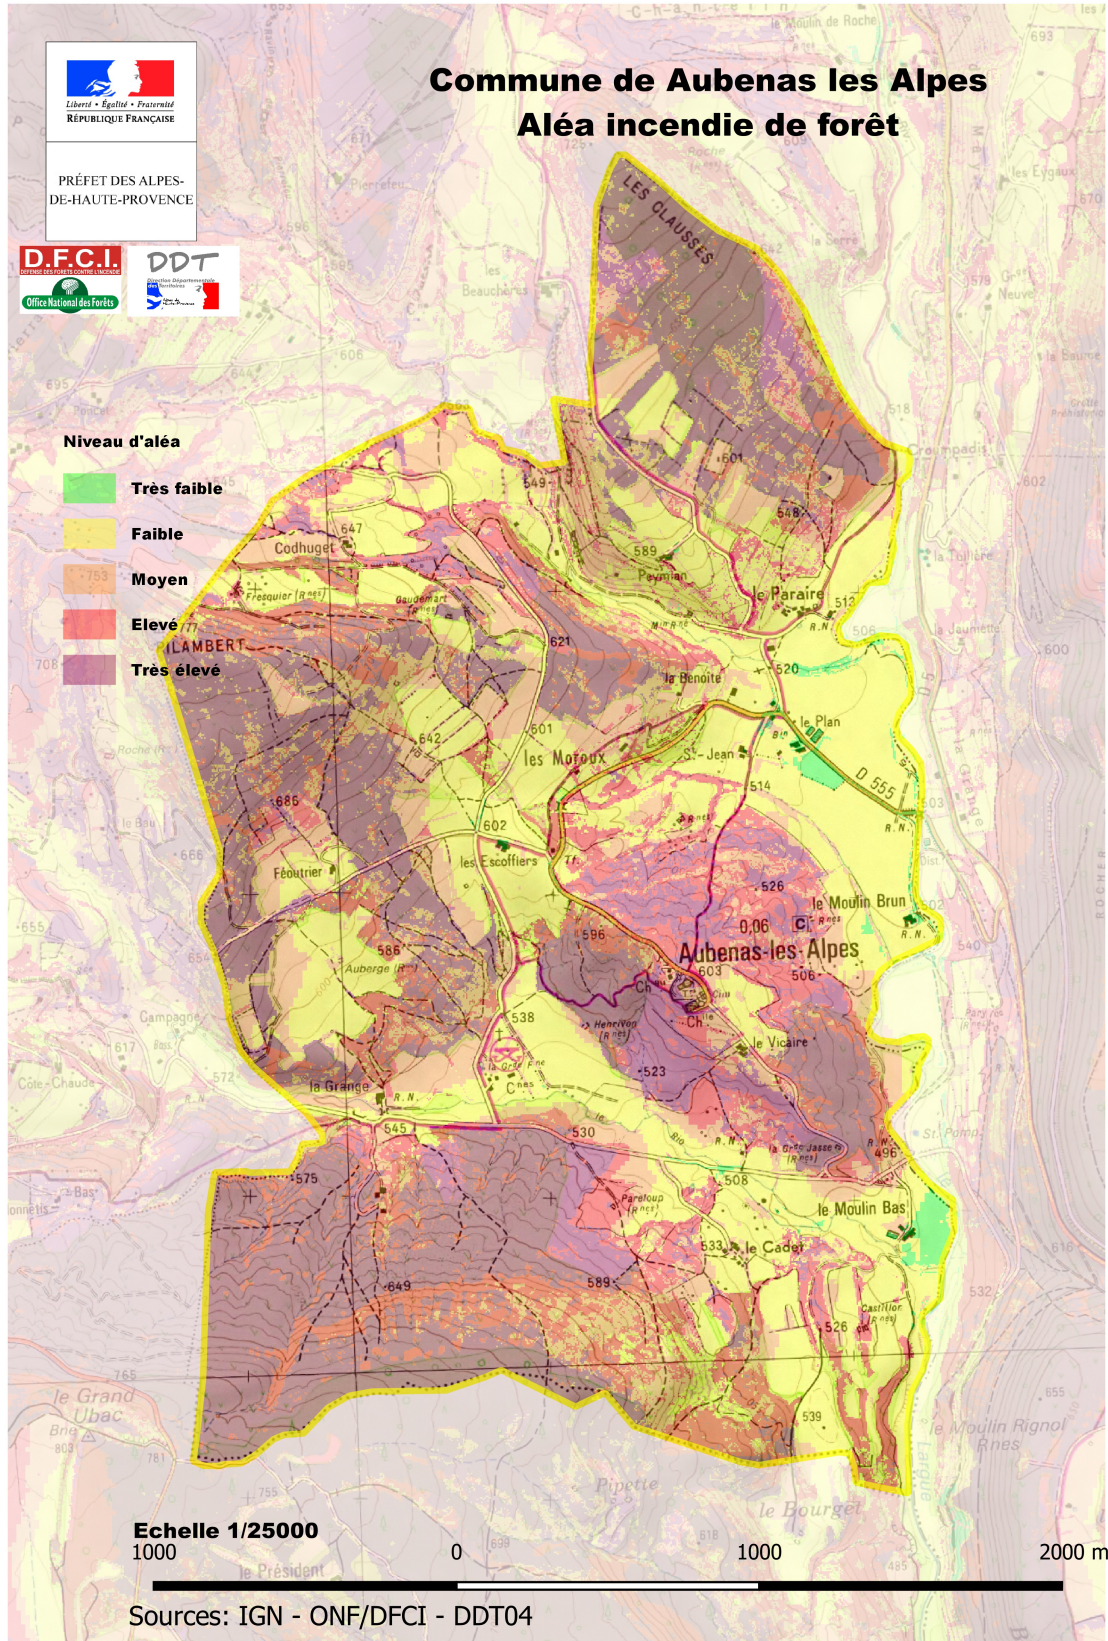

## Aléa incendie de forêt

### Niveau d'aléa

-  **Très faible**
-  **Faible**
-  **Moyen**
-  **Elevé**
-  **Très élevé**

Echelle 1/25000

1000

0

1000

2000 m

Sources: IGN - ONF/DFCI - DDT04