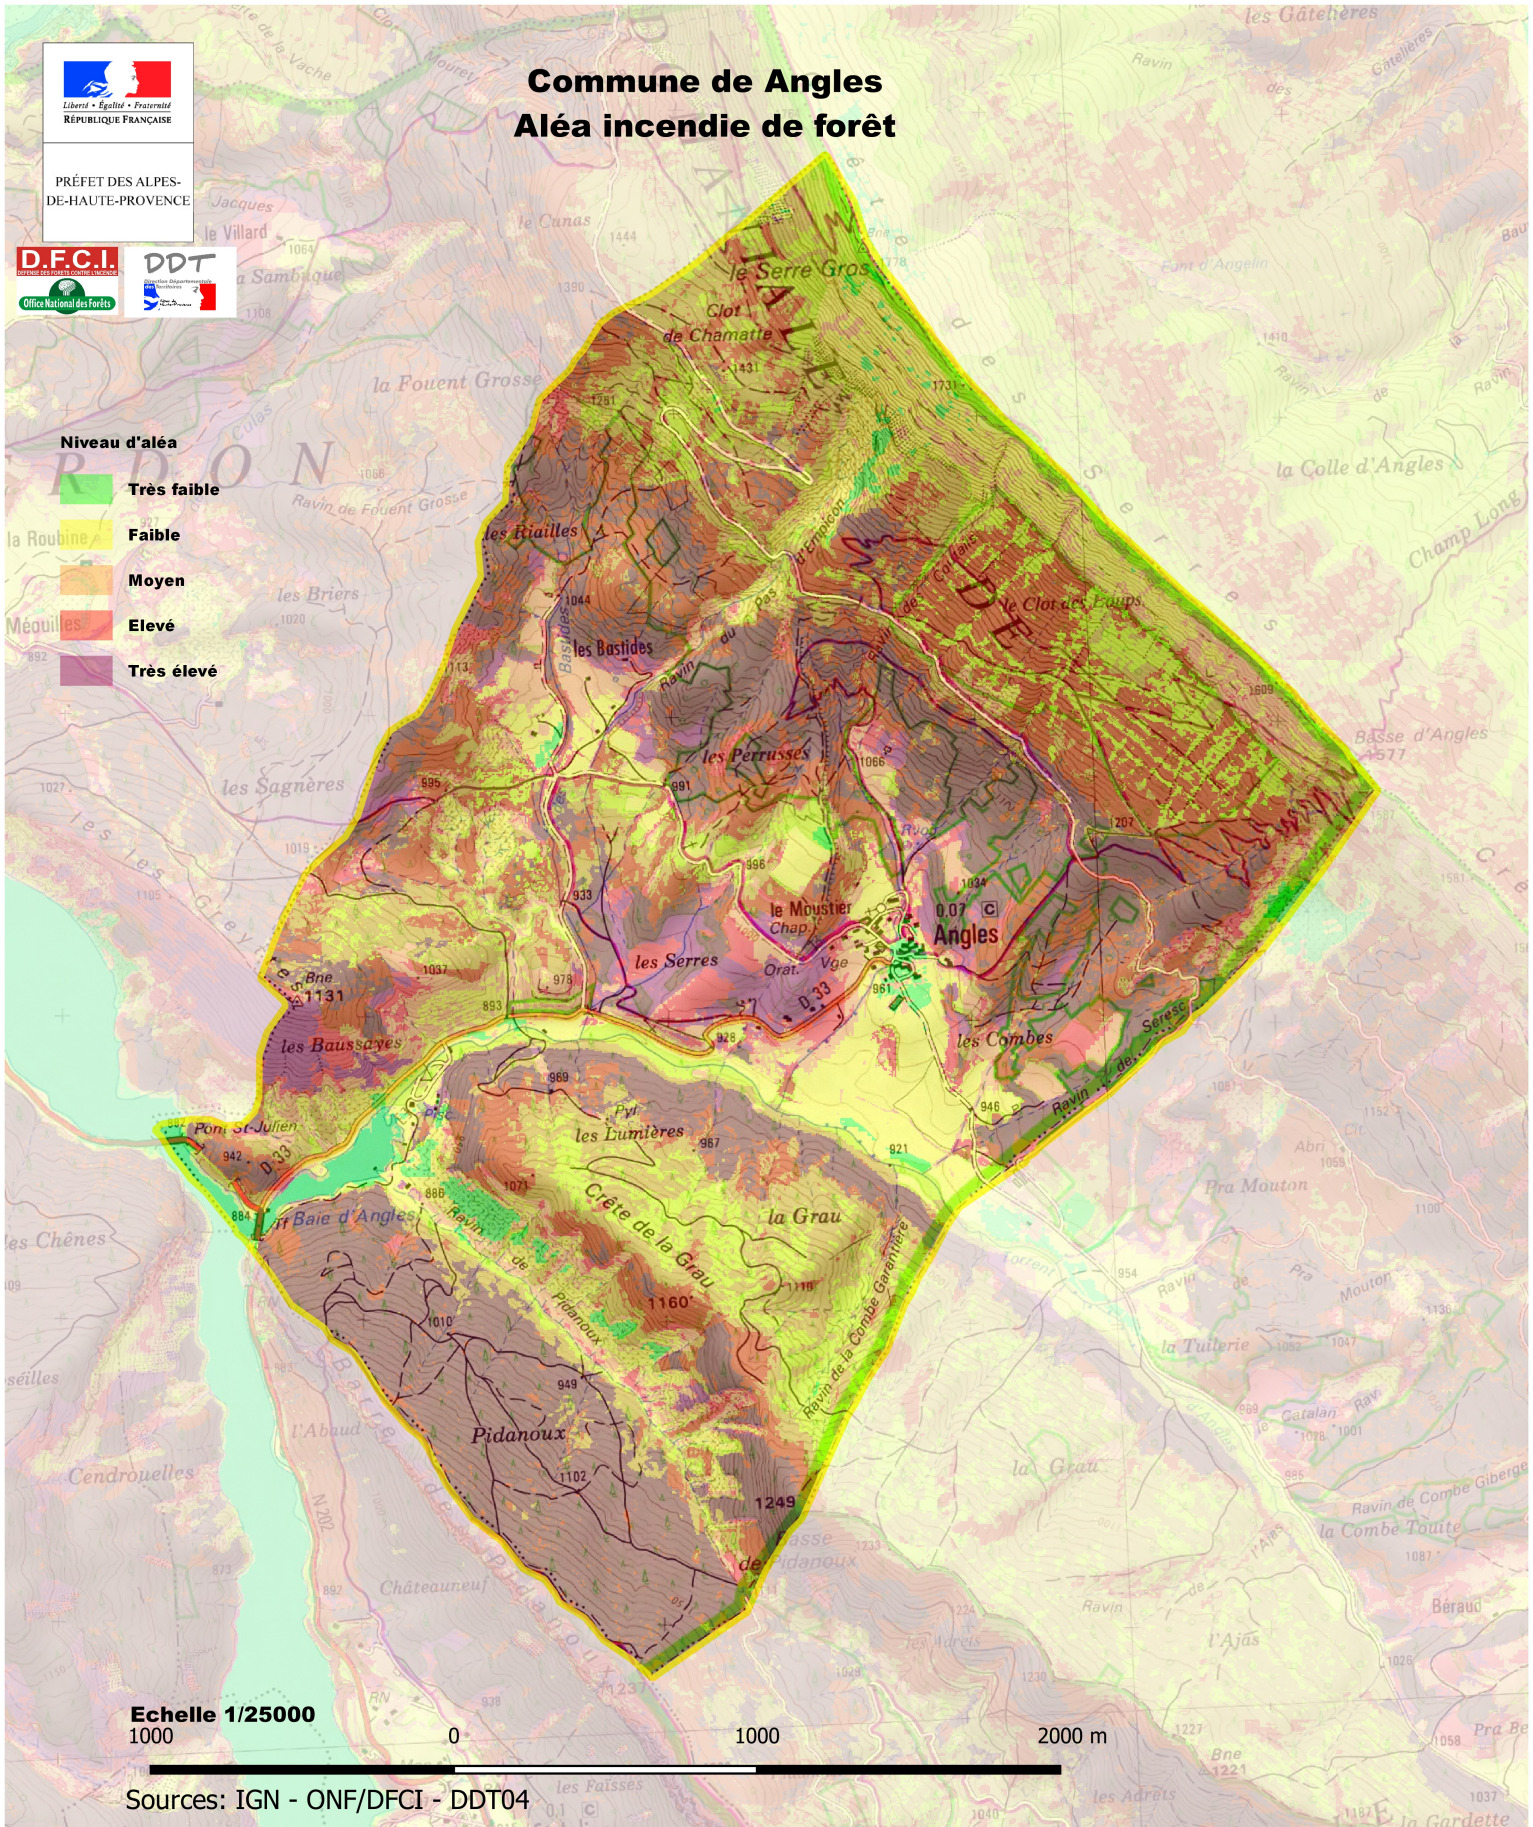

PRÉFET DES ALPES-DE-HAUTE-PROVENCE

Commune de Angles

Aléa incendie de forêt

Niveau d'aléa

- Très faible
- Faible
- Moyen
- Elevé
- Très élevé

Echelle 1/25000
1000 0 1000 2000 m

Sources: IGN - ONF/DFCI - DDT04