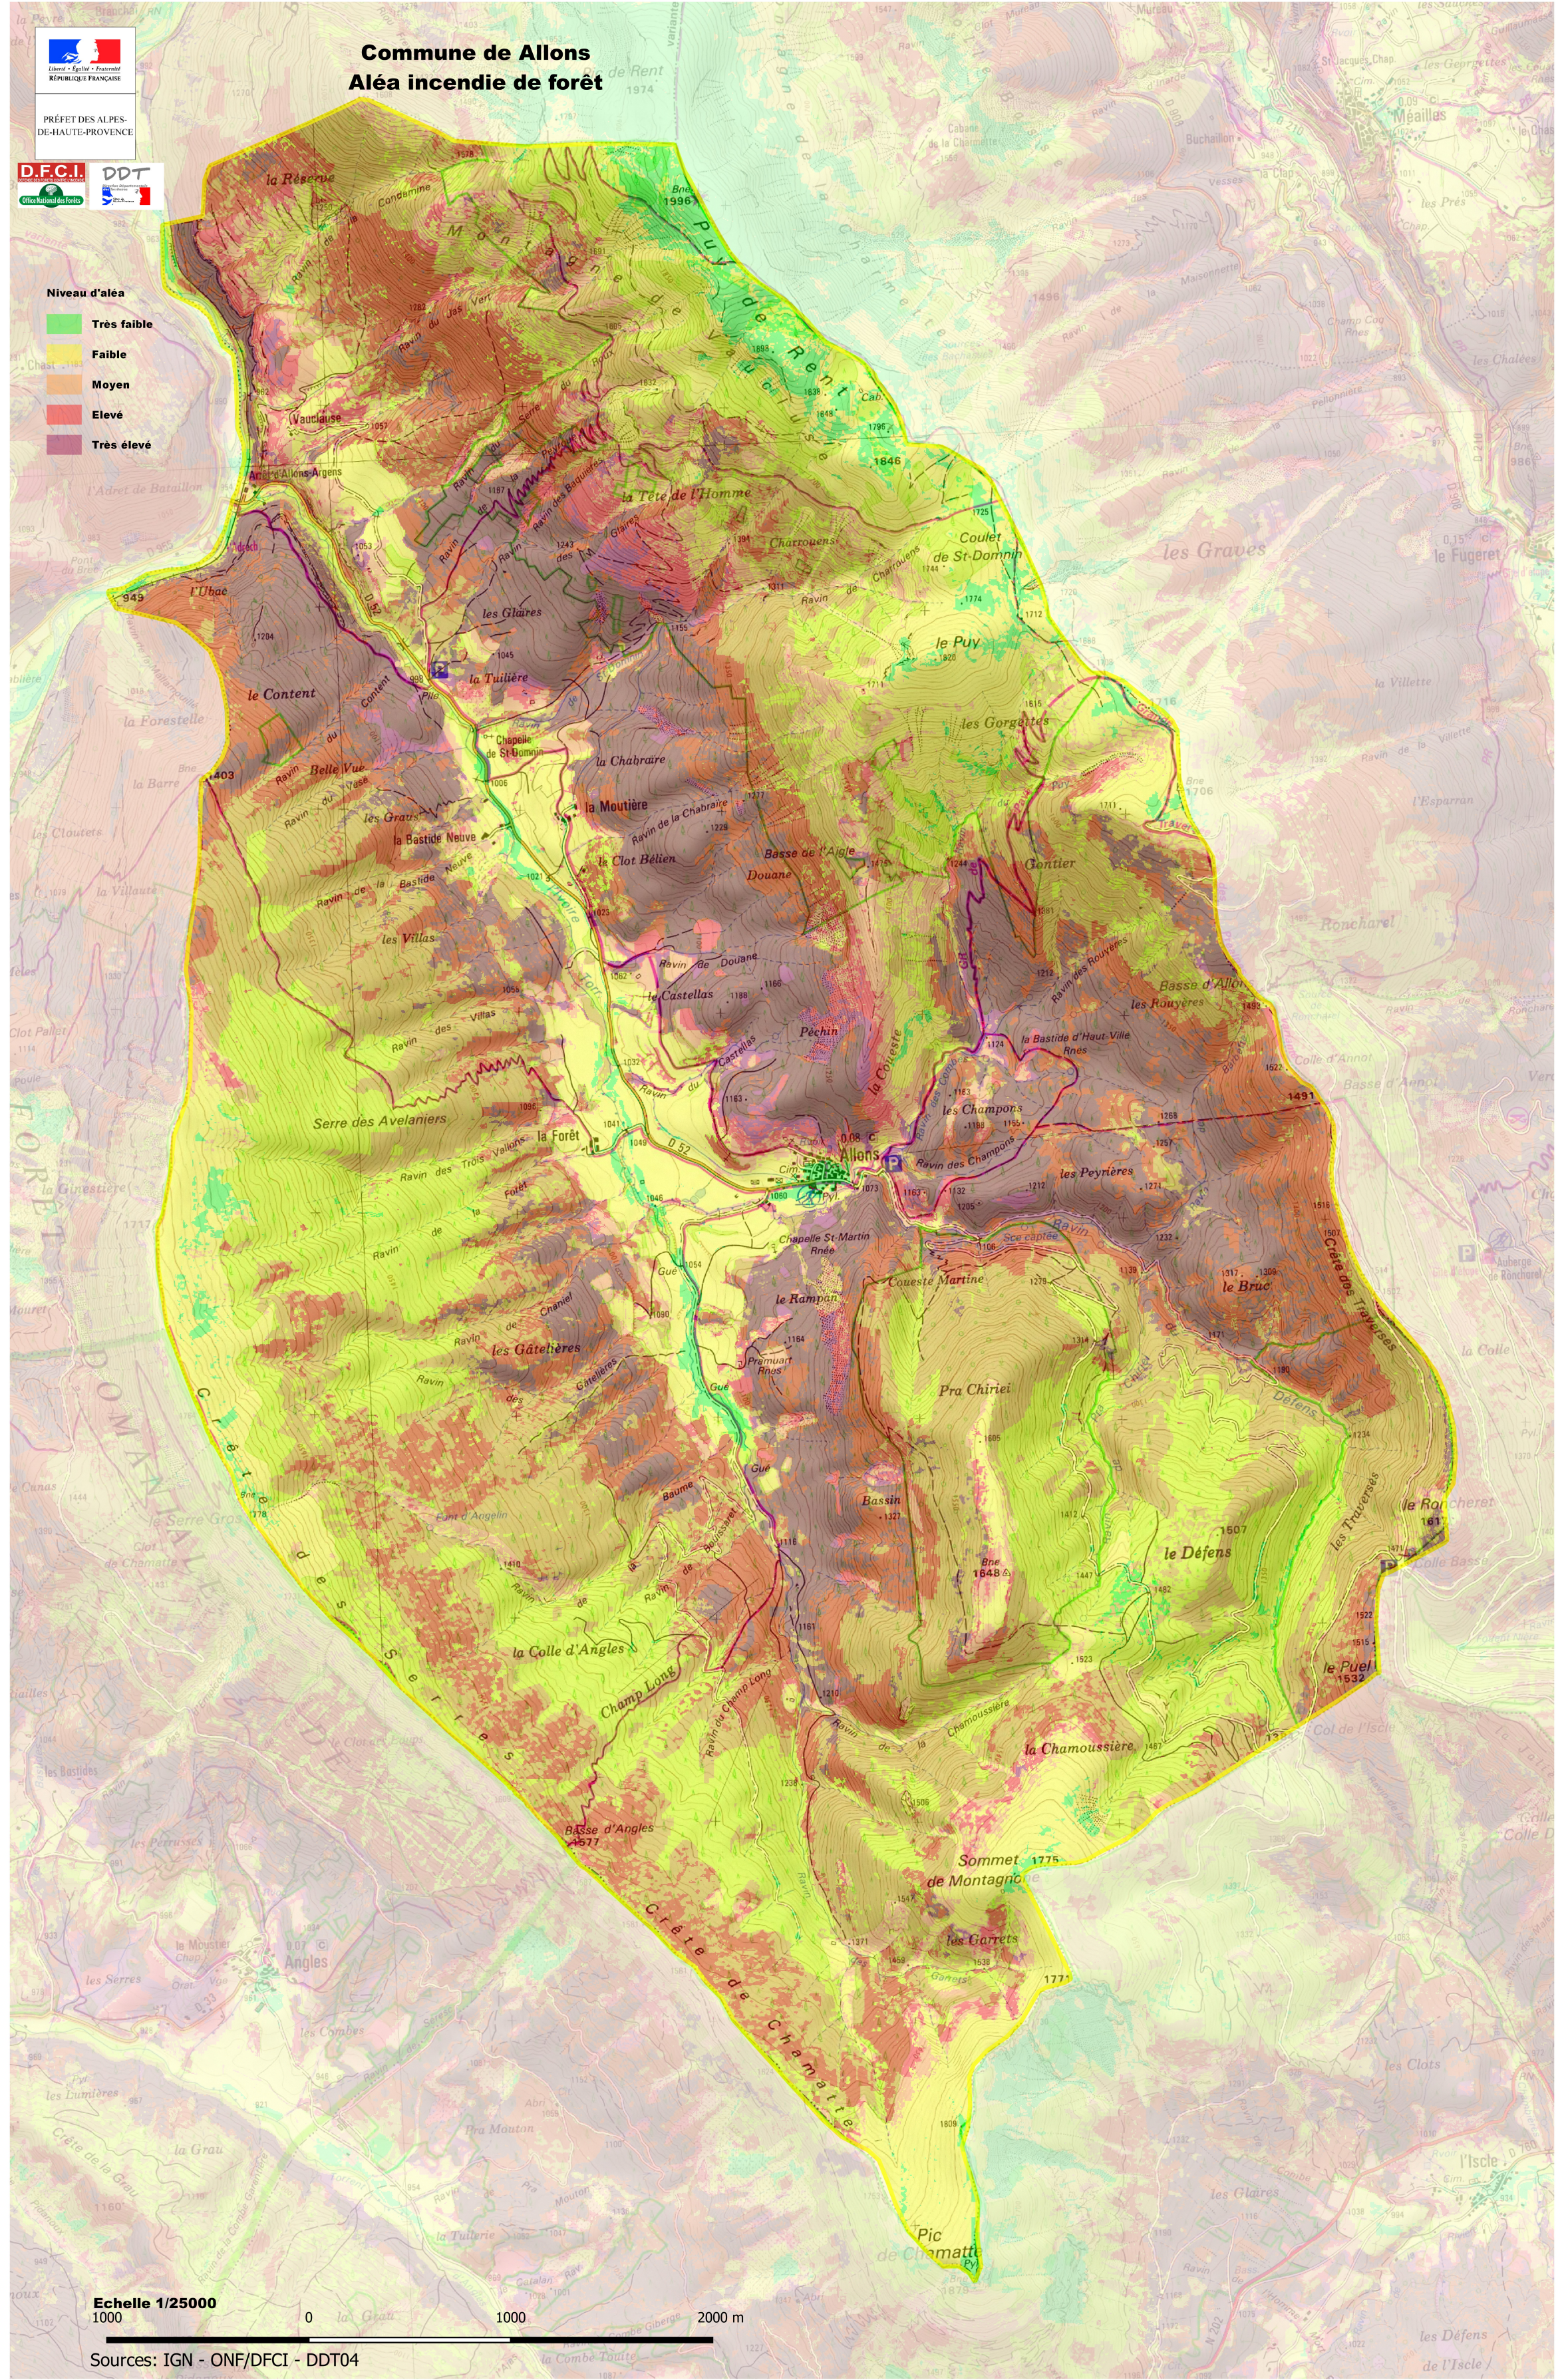

Commune de Allons Aléa incendie de forêt

PRÉFET DES ALPES-DE-HAUTE-PROVENCE

Niveau d'aléa

- Très faible
- Faible
- Moyen
- Elevé
- Très élevé

Echelle 1/25000
1000

Sources: IGN - ONF/DFCI - DDT04