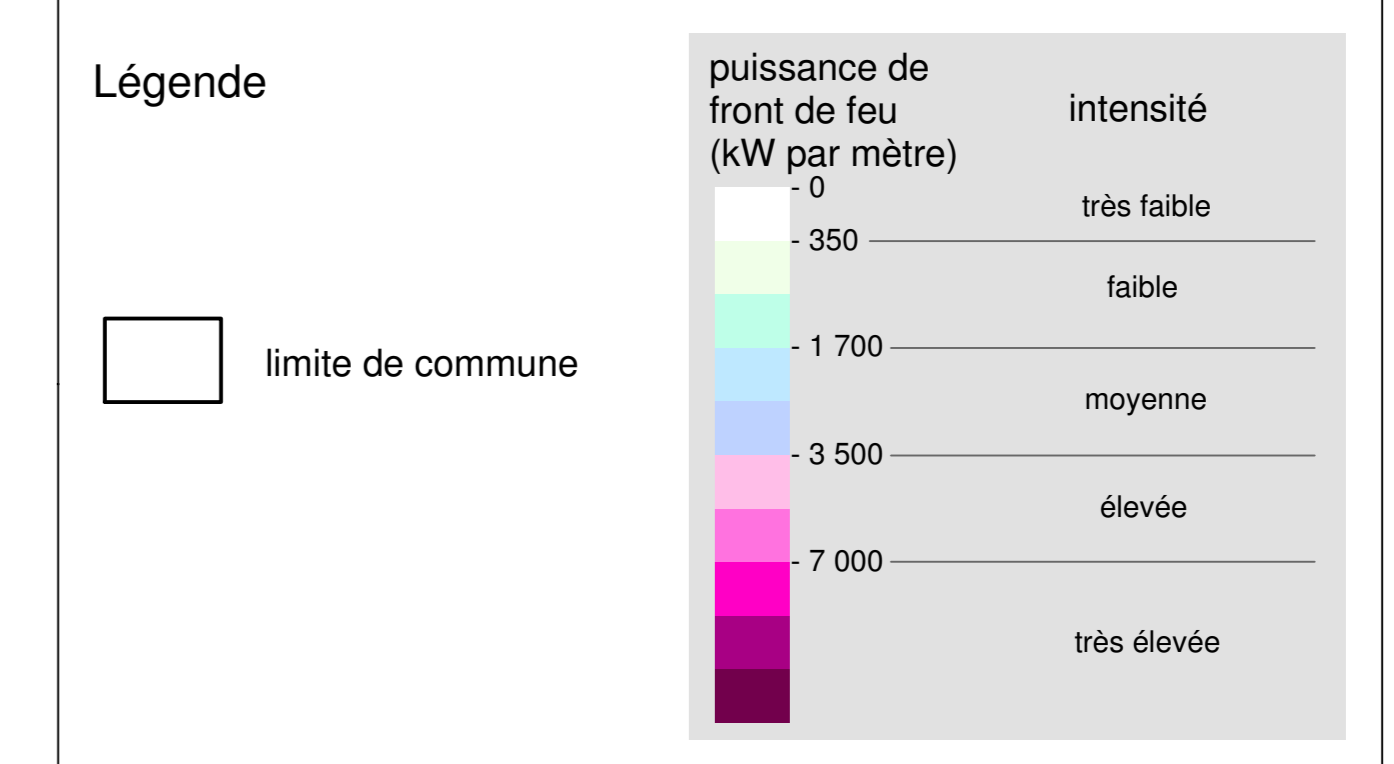

PREFECTURE DES ALPES DE HAUTE-PROVENCE

commune de Sainte-Tulle

PLAN DE PREVENTION DES RISQUES  
NATURELS PREVISIBLES

RISQUE D'INCENDIES DE FORET  
CARTE DE L'ALEA

réalisation : 	date : juillet 2010	N échelle : 1/10 000 fond EDR25© IGN
-------------------	------------------------	--