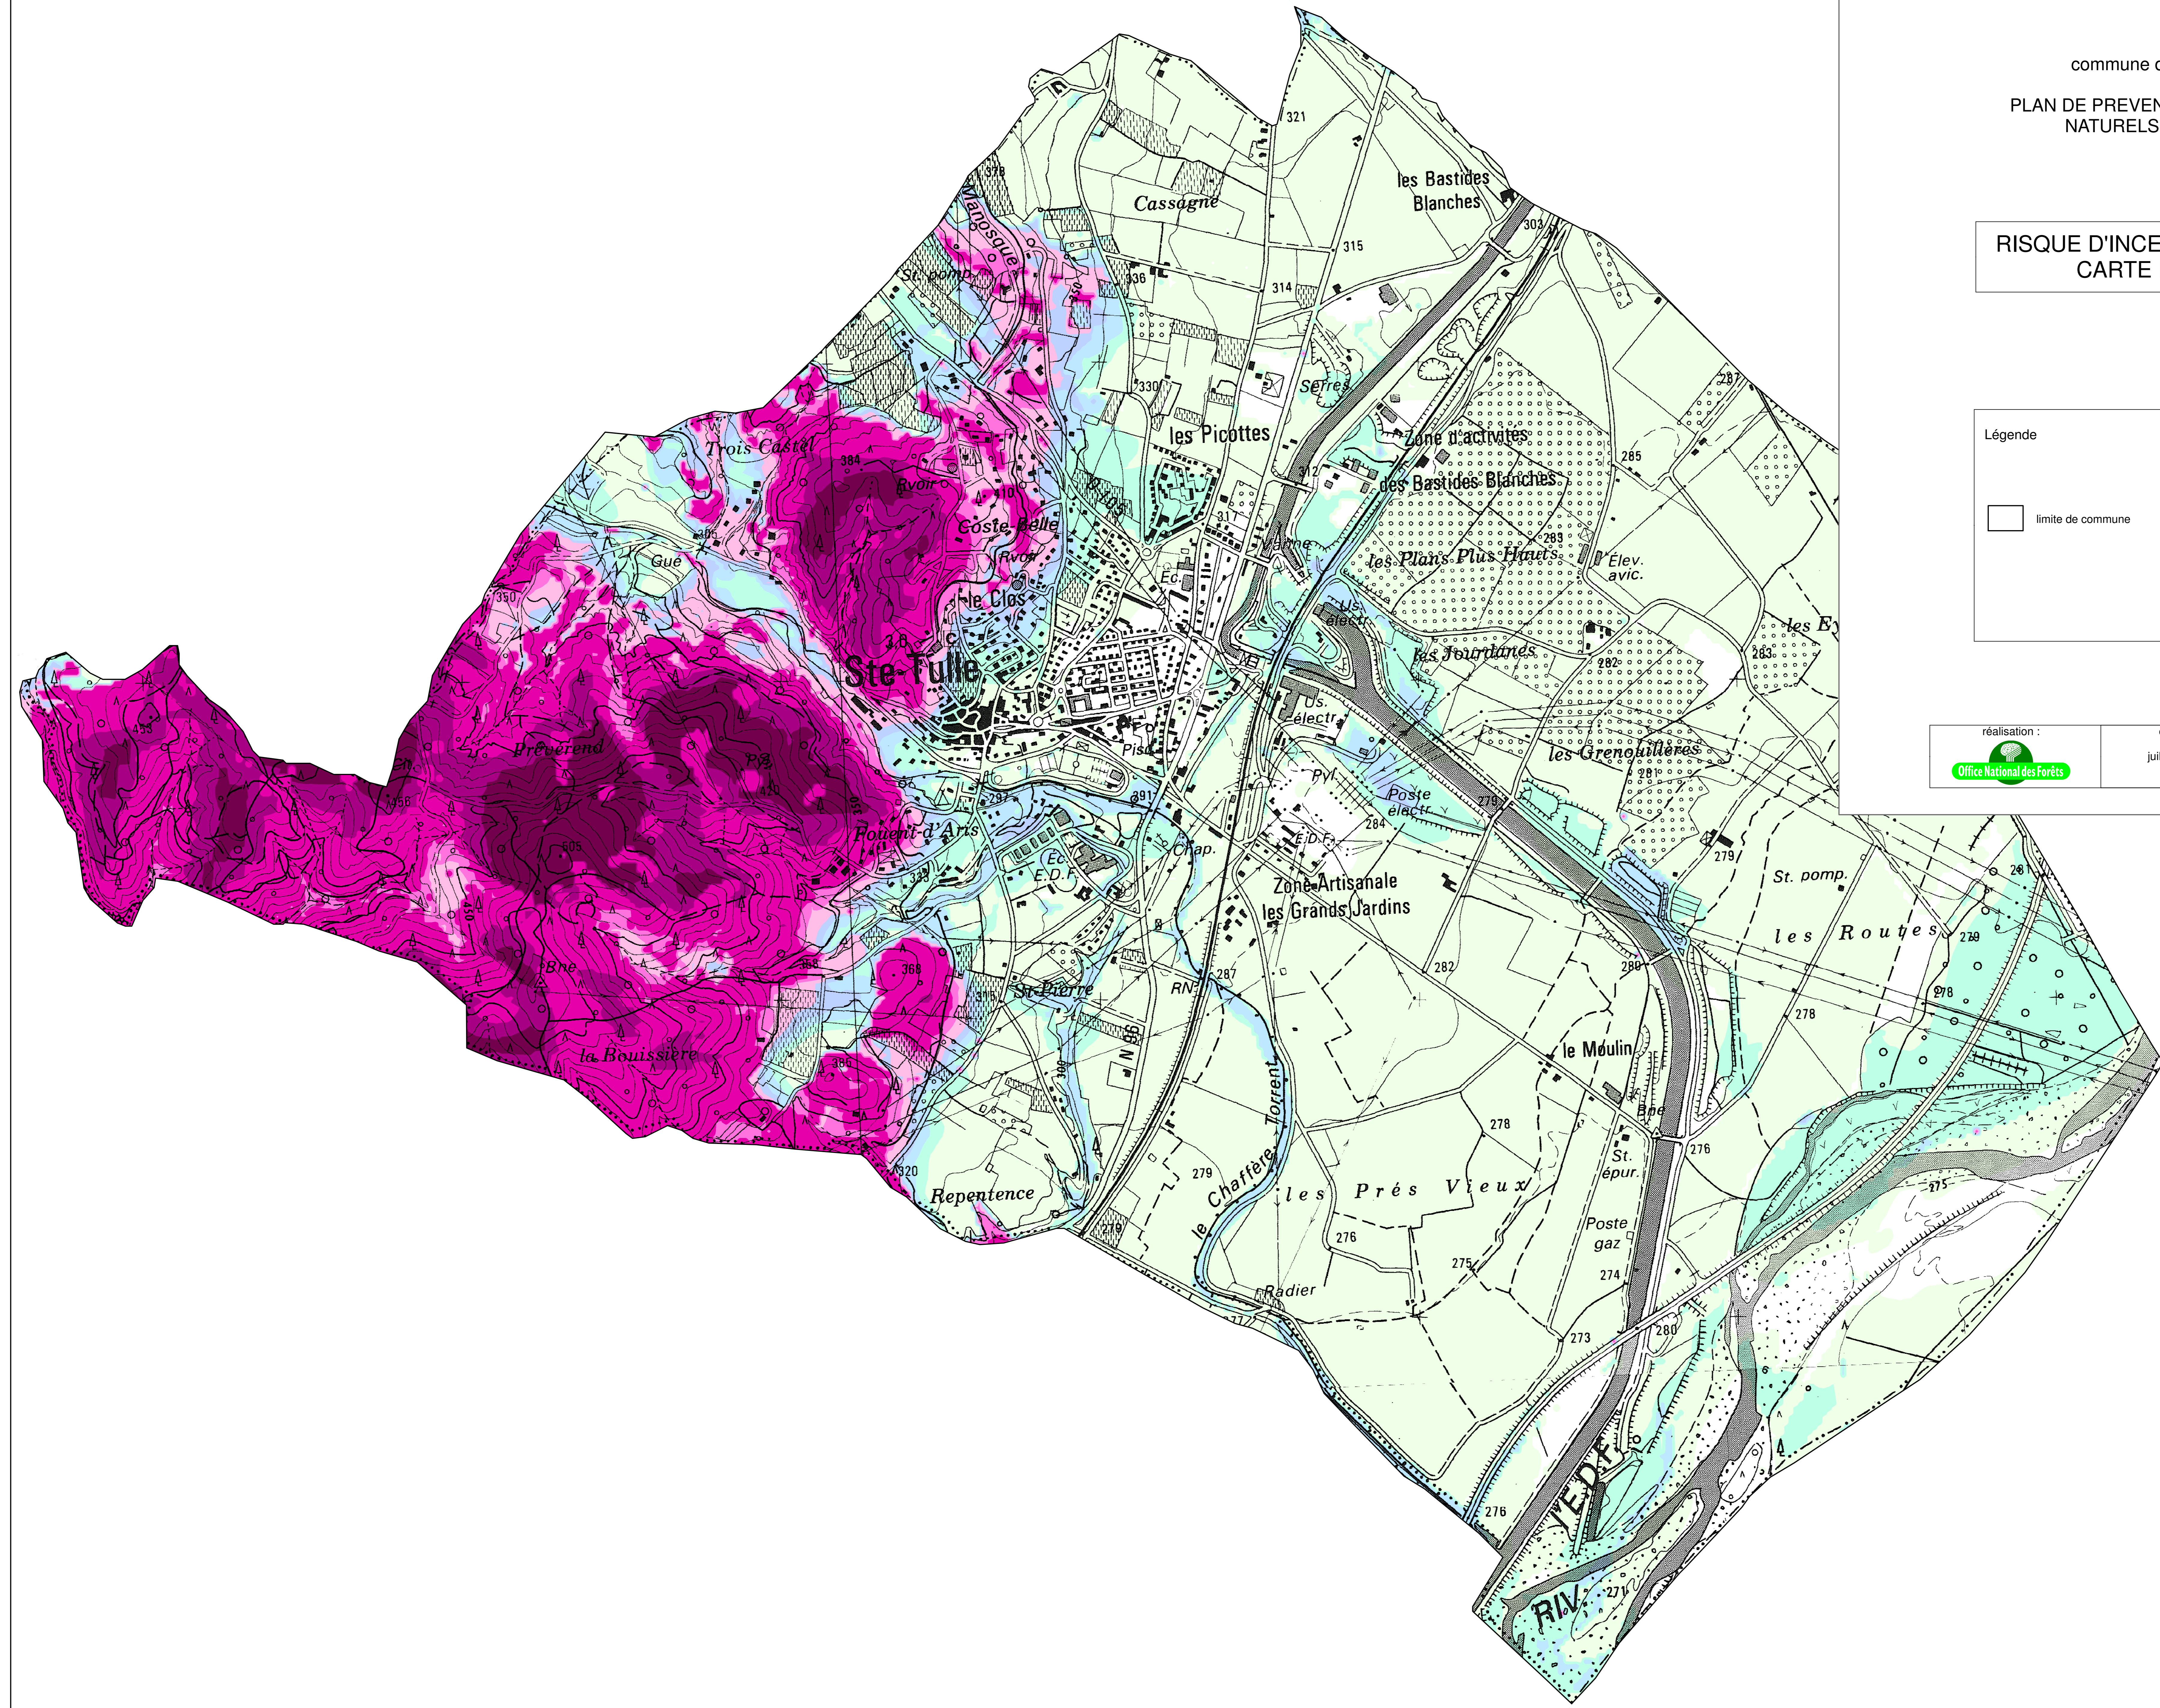

PREFECTURE DES ALPES DE HAUTE-PROVENCE

commune de Sainte-Tulle

PLAN DE PREVENTION DES RISQUES  
NATURELS PREVISIBLES

RISQUE D'INCENDIES DE FORET  
CARTE DE L'ALEA

réalisation : 	date : juillet 2010	N échelle : 1/10 000 fond EDR25© IGN
-------------------	------------------------	--