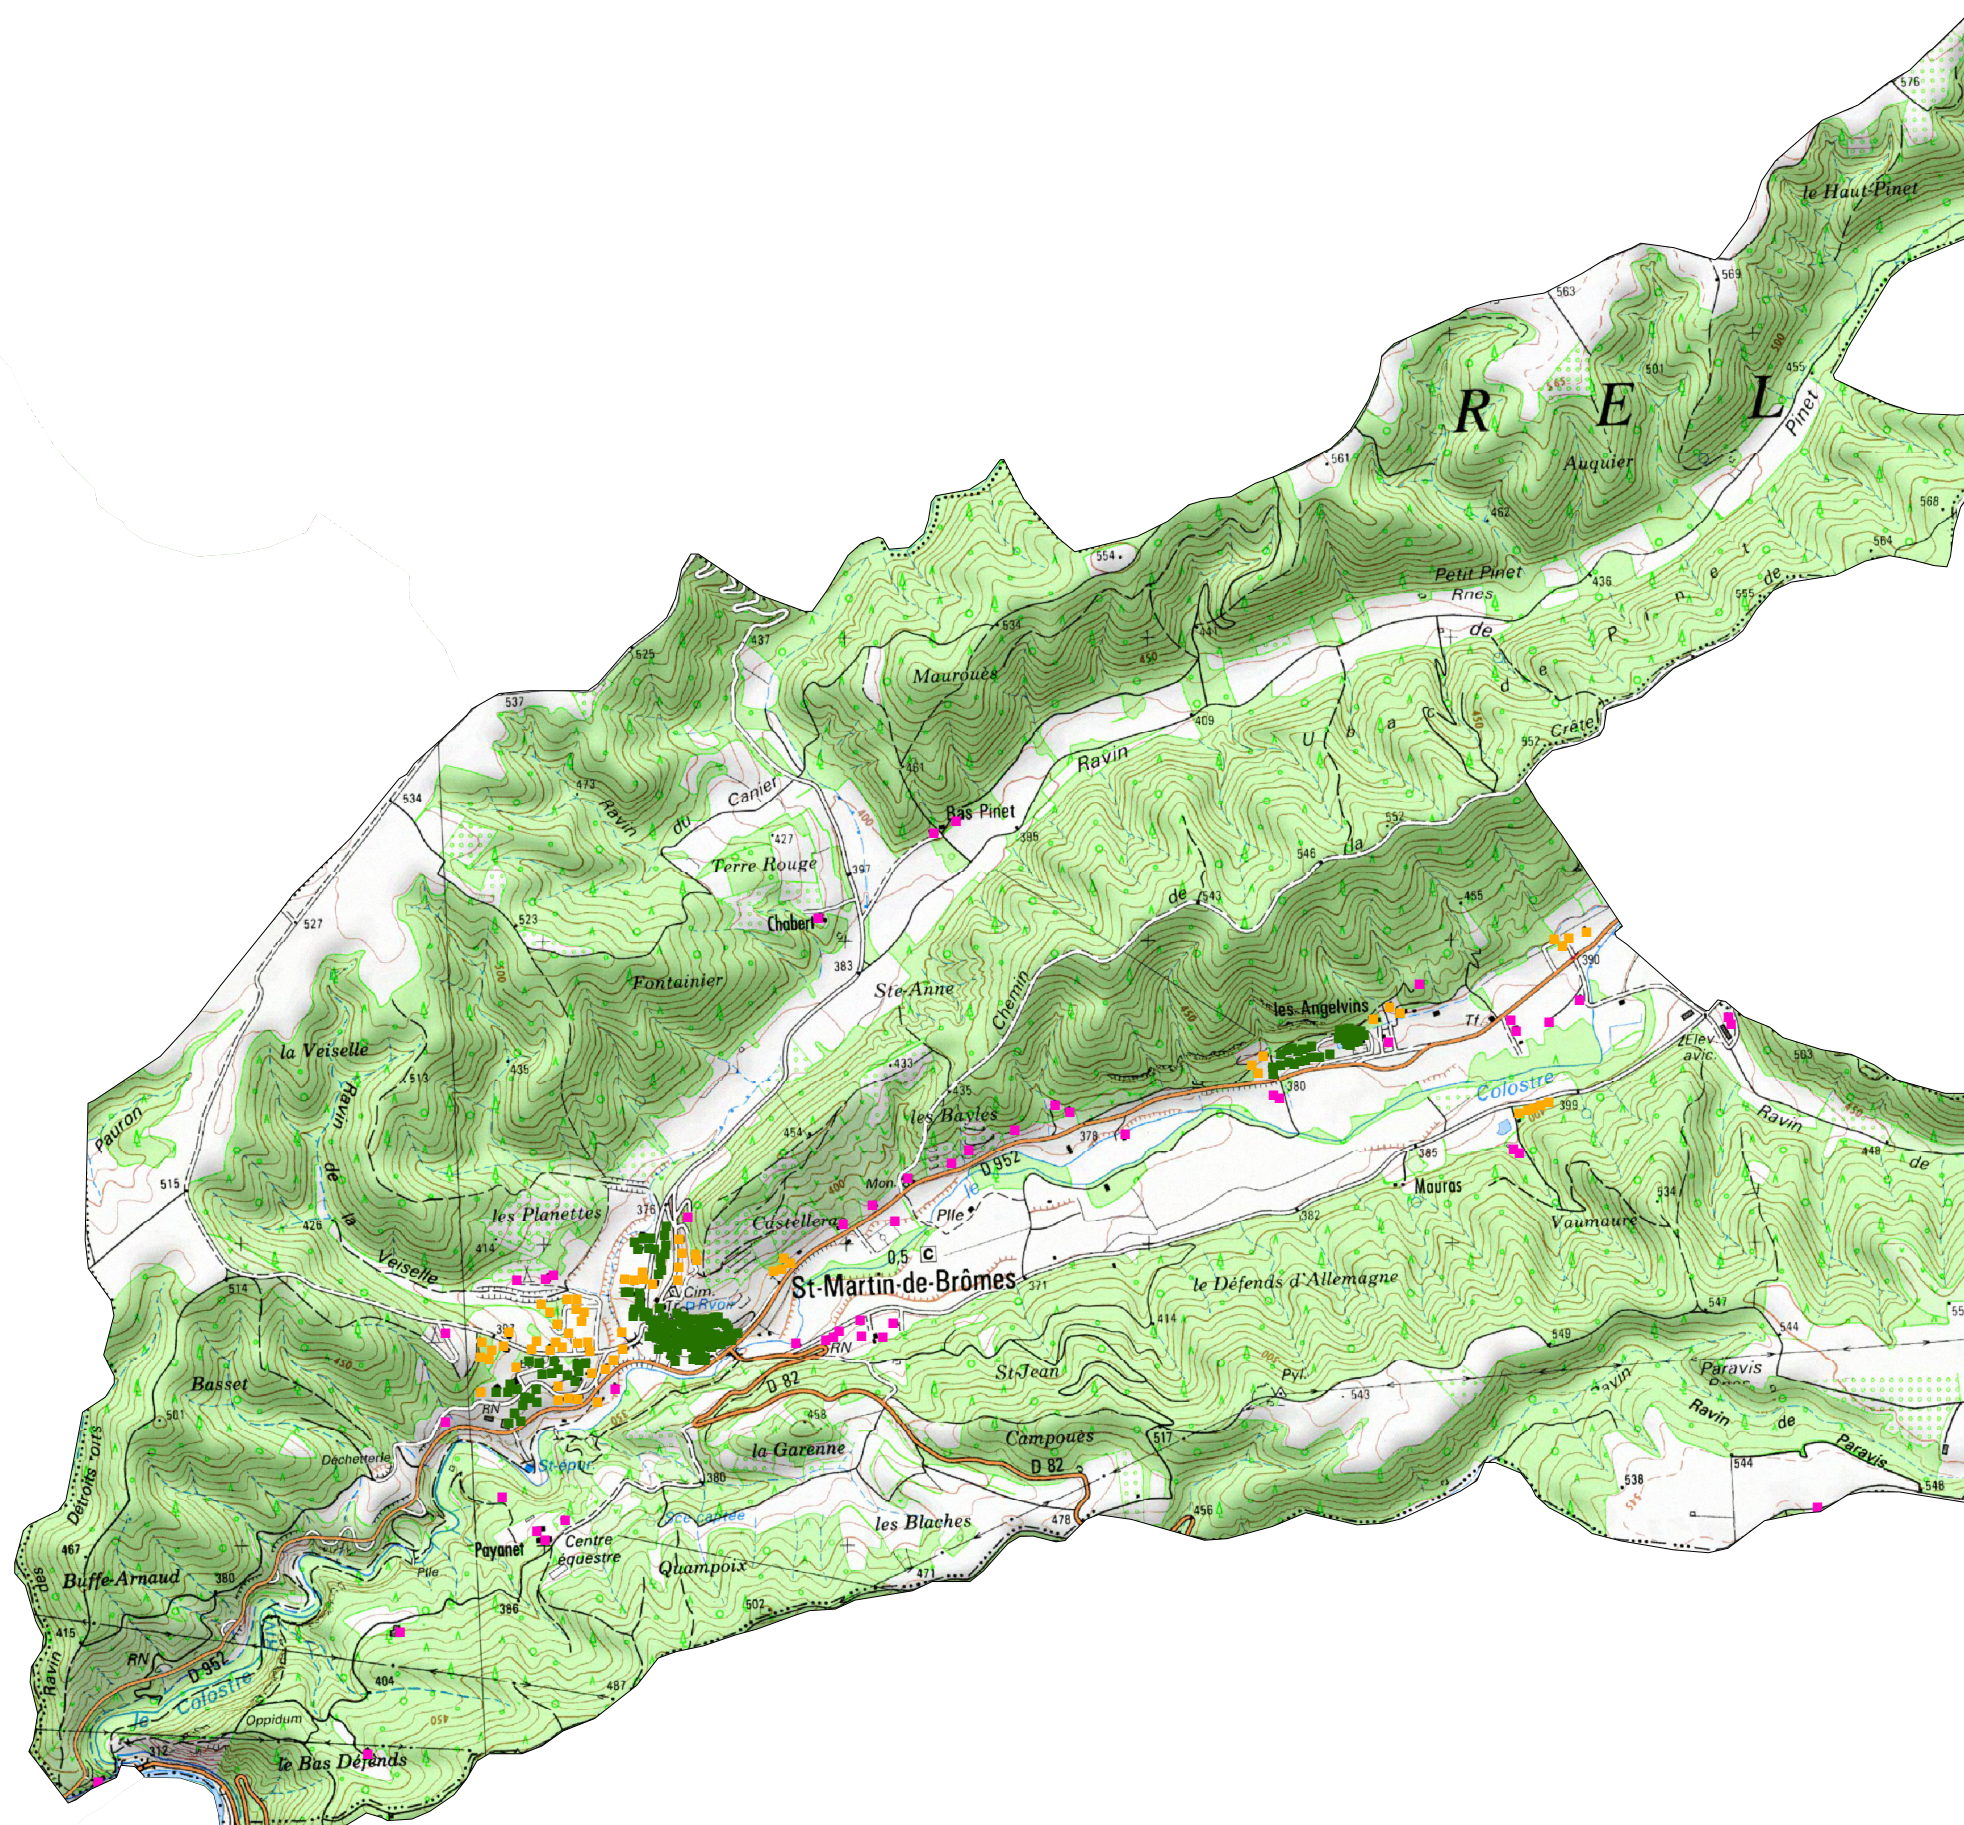

Préfecture des Alpes de Haute-Provence
commune de Saint-Martin-de-Brômes

PLAN DE PREVENTION DES RISQUES
NATURELS PREVISIBLES

RISQUE D'INCENDIES DE FORET
CARTE DE LA DENSITE
DES HABITATIONS

Légende

	limite de commune	densité des habitations	
			faible
			moyen
			forte

réalisation :

date :
juin 2012

 échelle : 1/25 000
fond SCAN25© IGN