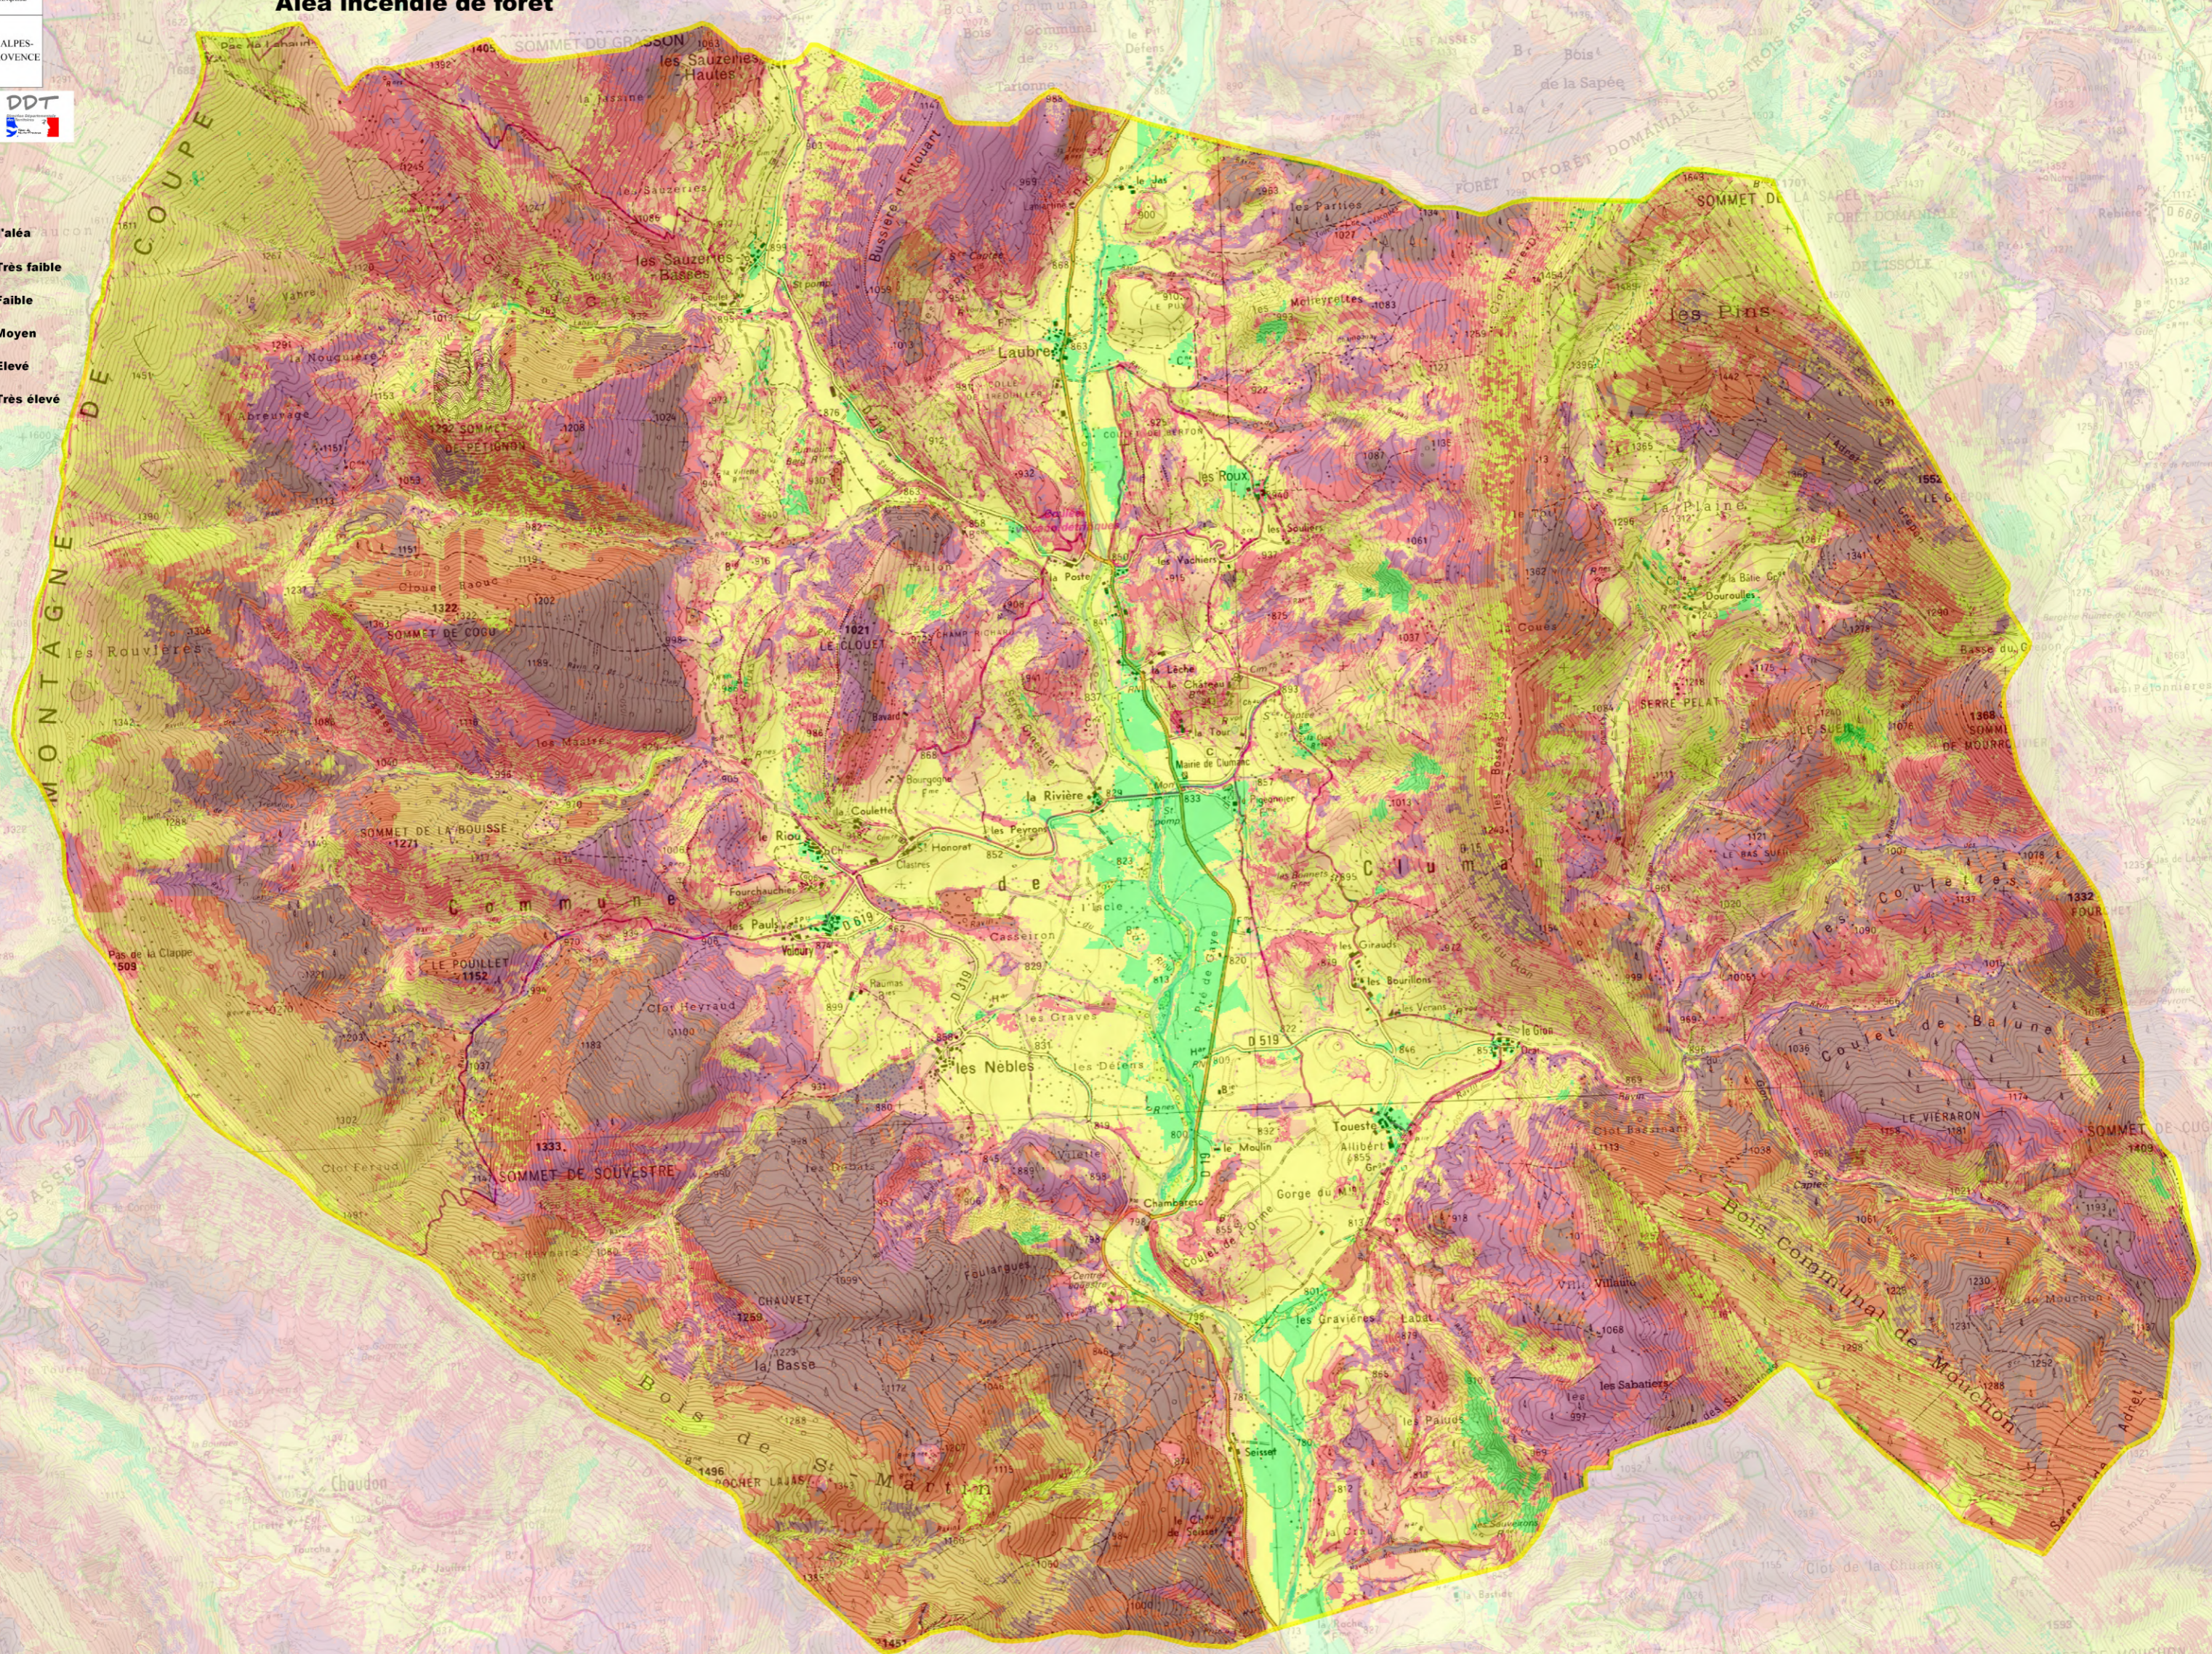

PRÉFET DES ALPES-DE-HAUTE-PROVENCE

Commune de Clumanc Aléa incendie de forêt

- Niveau d'aléa
- Très faible
 - Faible
 - Moyen
 - Elevé
 - Très élevé

Echelle 1/25000
 0 1000 2000 m

Sources: IGN - ONF/DFCI - DDT04