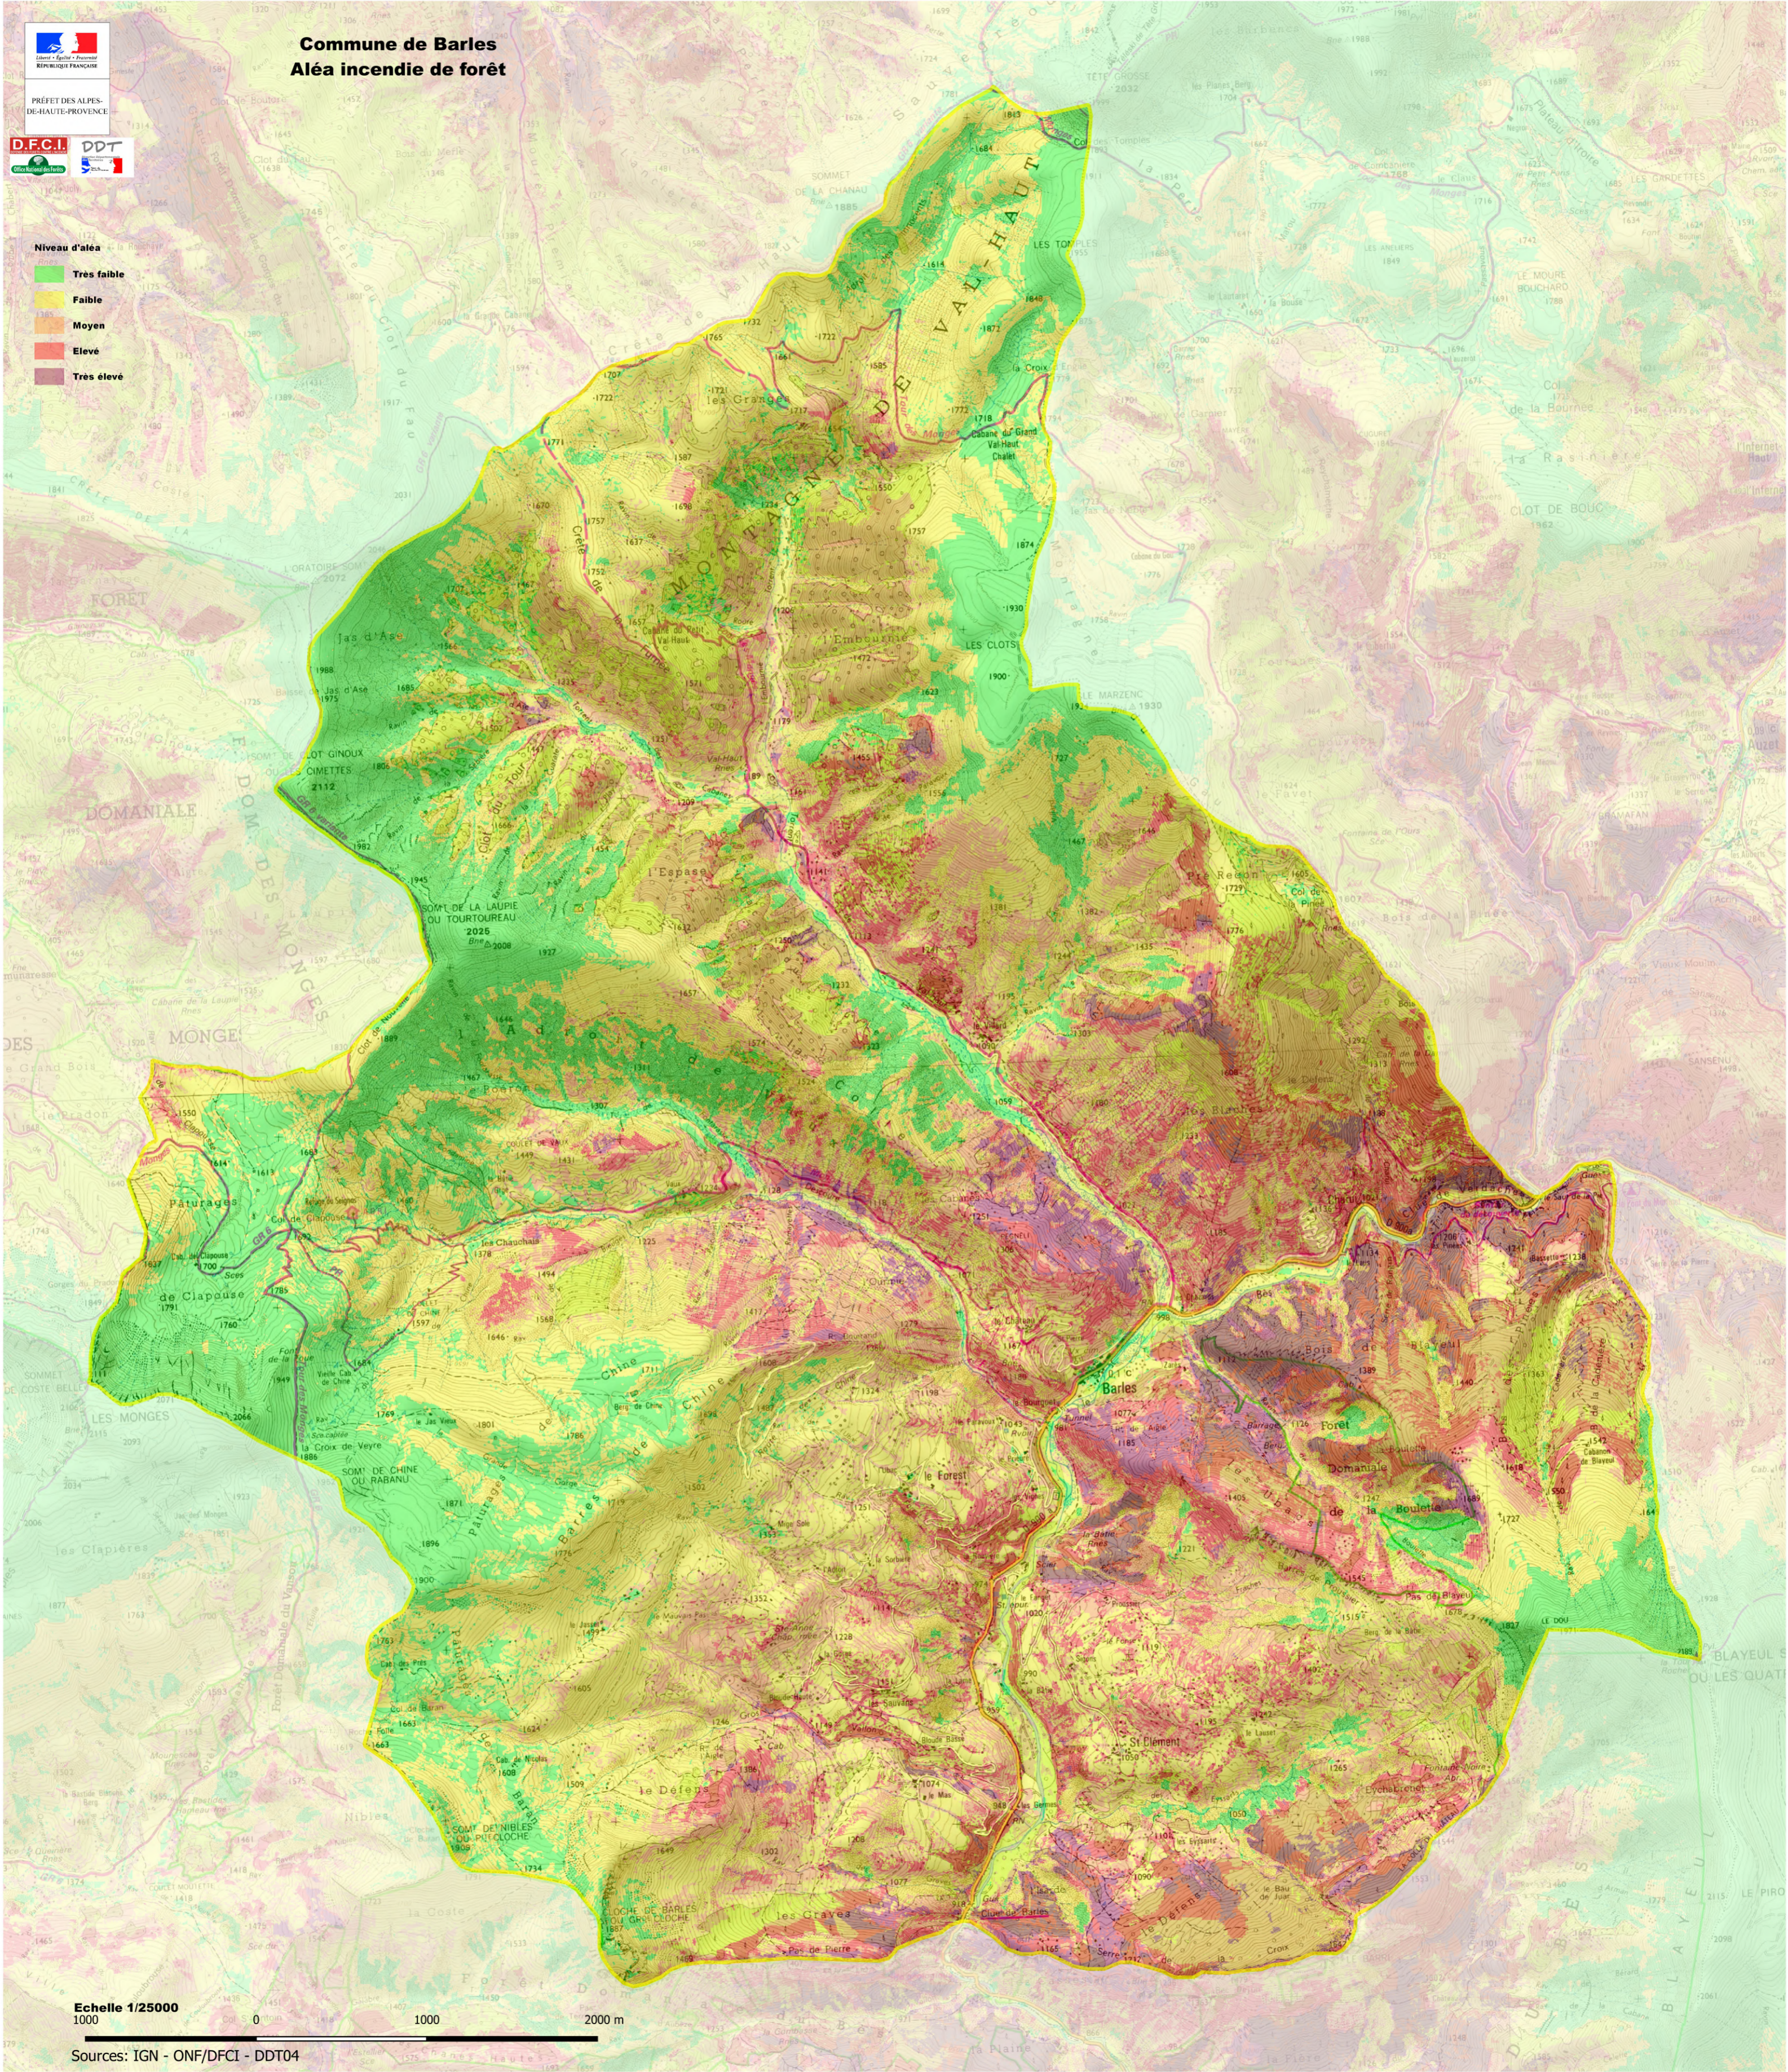

Commune de Barles Aléa incendie de forêt

Echelle 1/25000
0 1000 2000 m

Sources: IGN - ONF/DFCI - DDT04