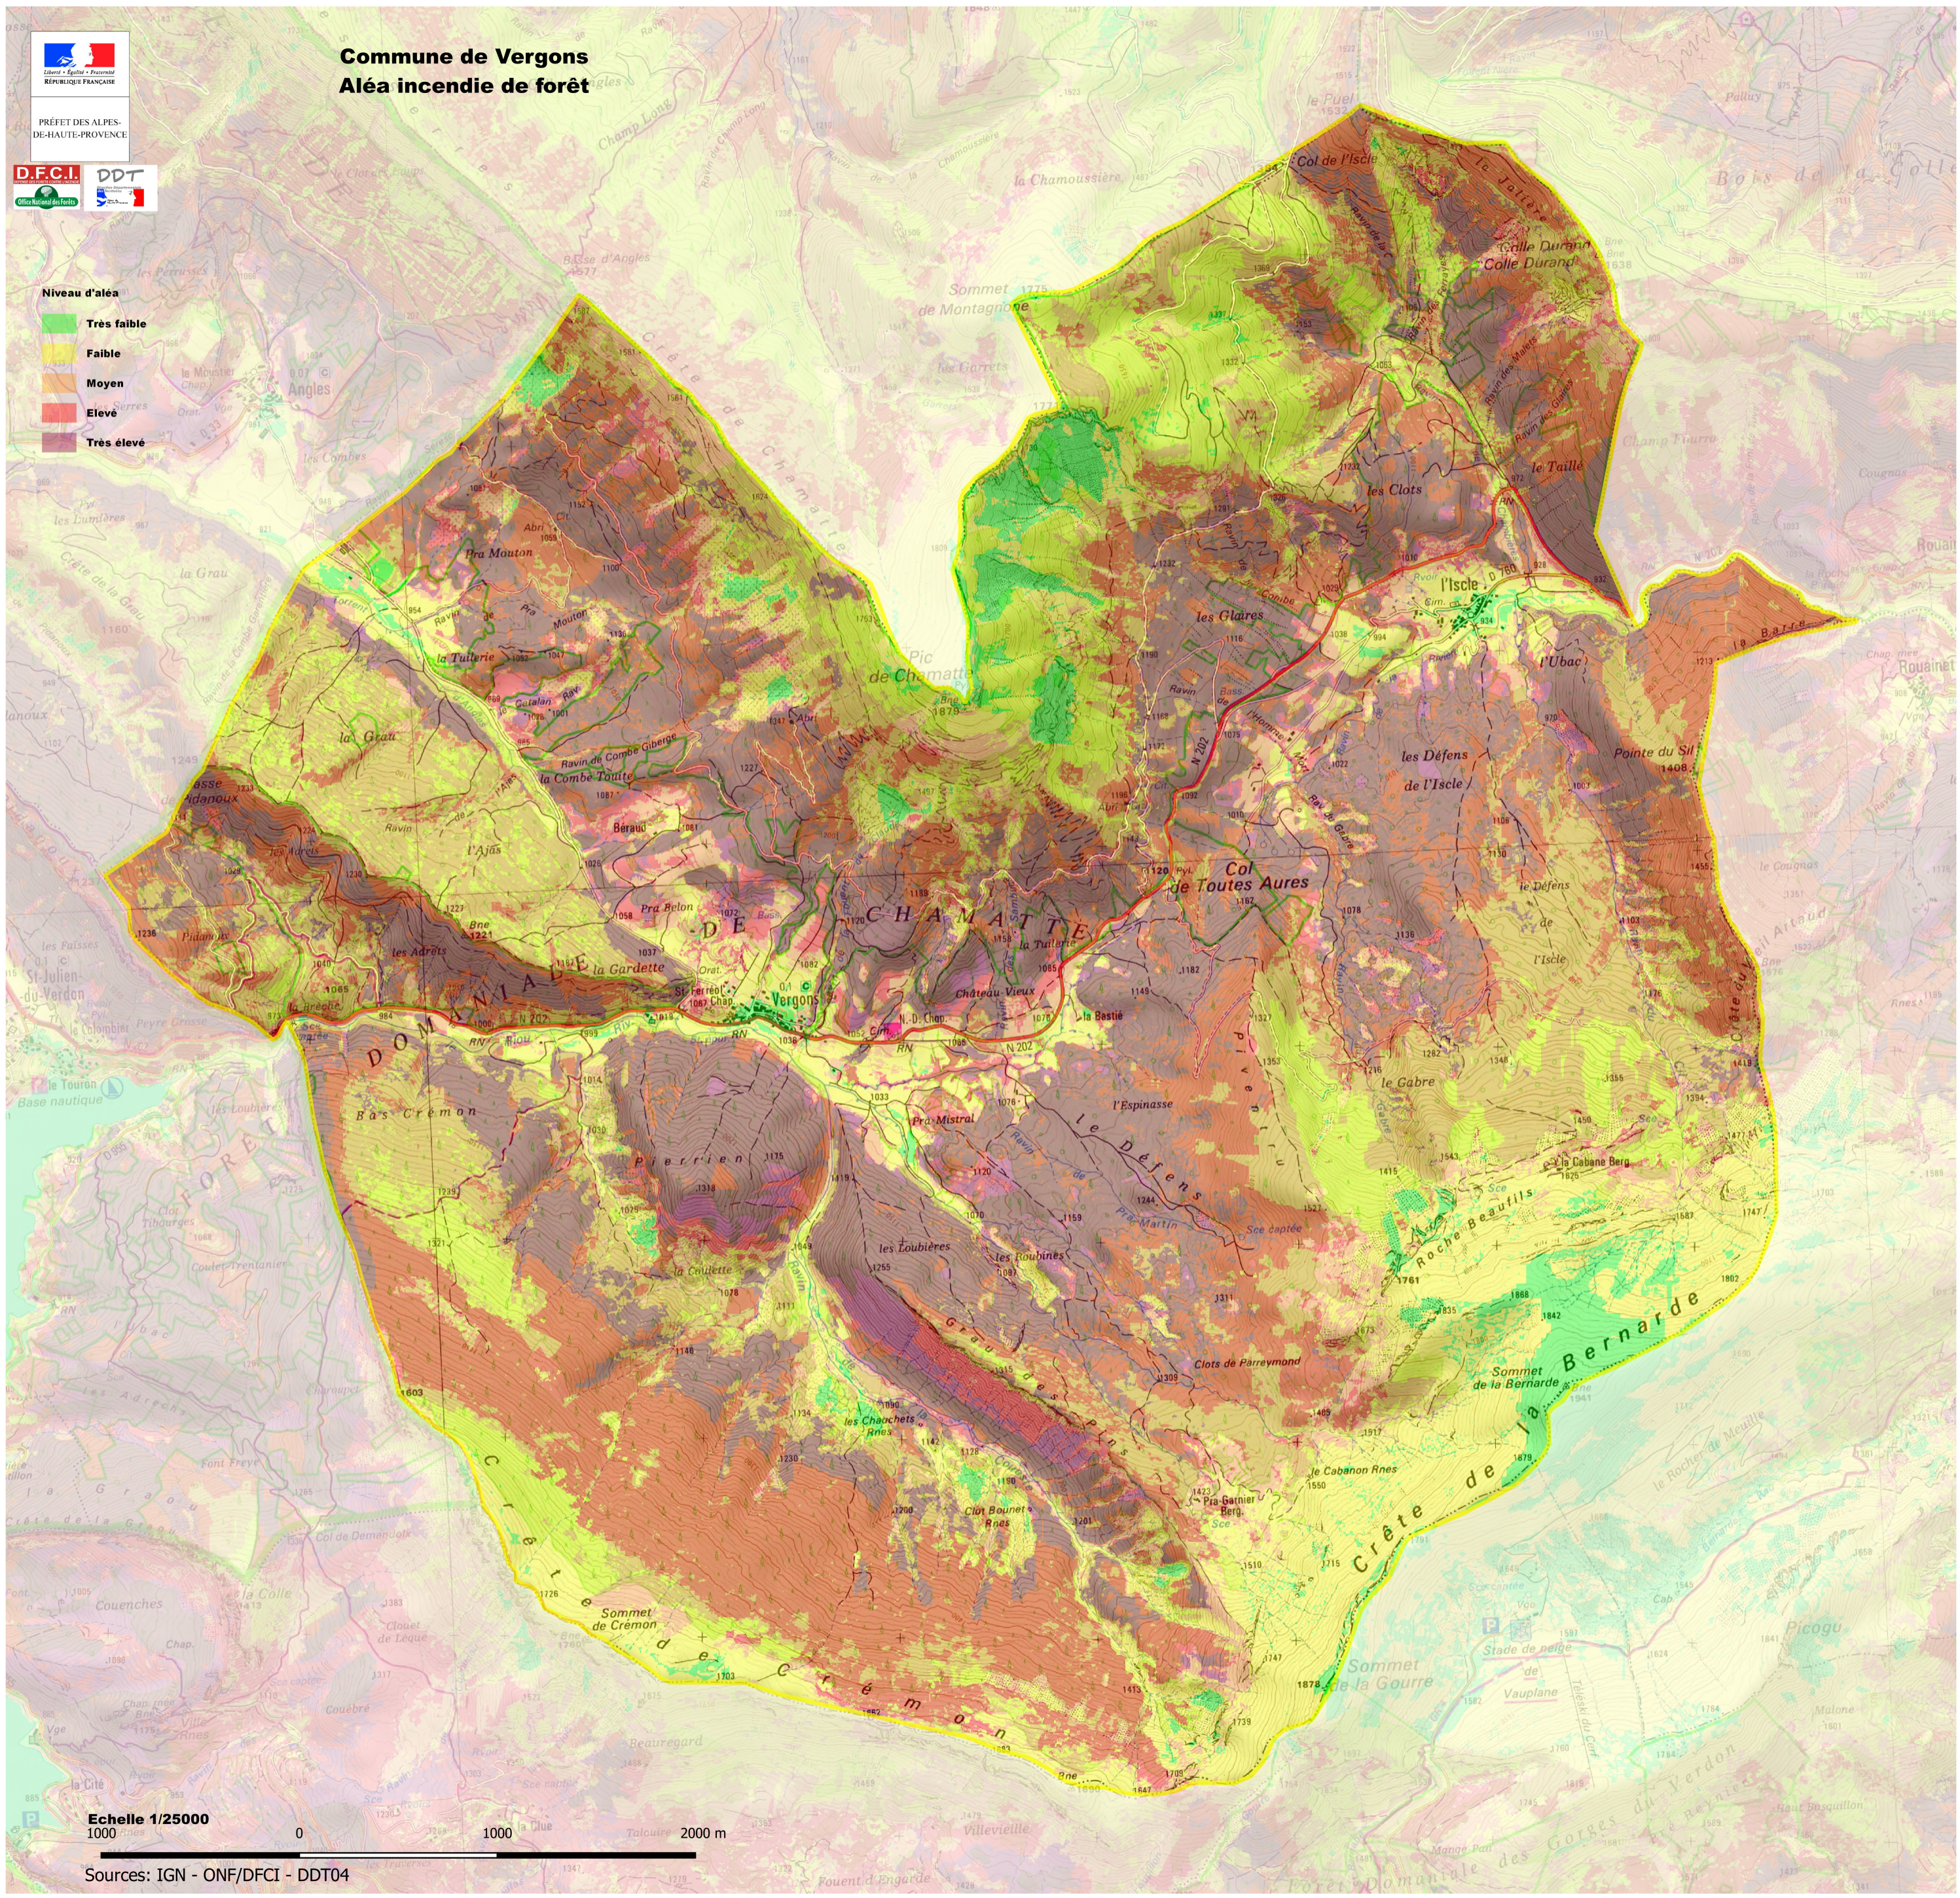

PRÉFET DES ALPES-DE-HAUTE-PROVENCE

Commune de Vergons Aléa incendie de forêt

- Niveau d'aléa
- Très faible
 - Faible
 - Moyen
 - Elevé
 - Très élevé

Echelle 1/25000
0 1000 2000 m

Sources: IGN - ONF/DFCI - DDT04