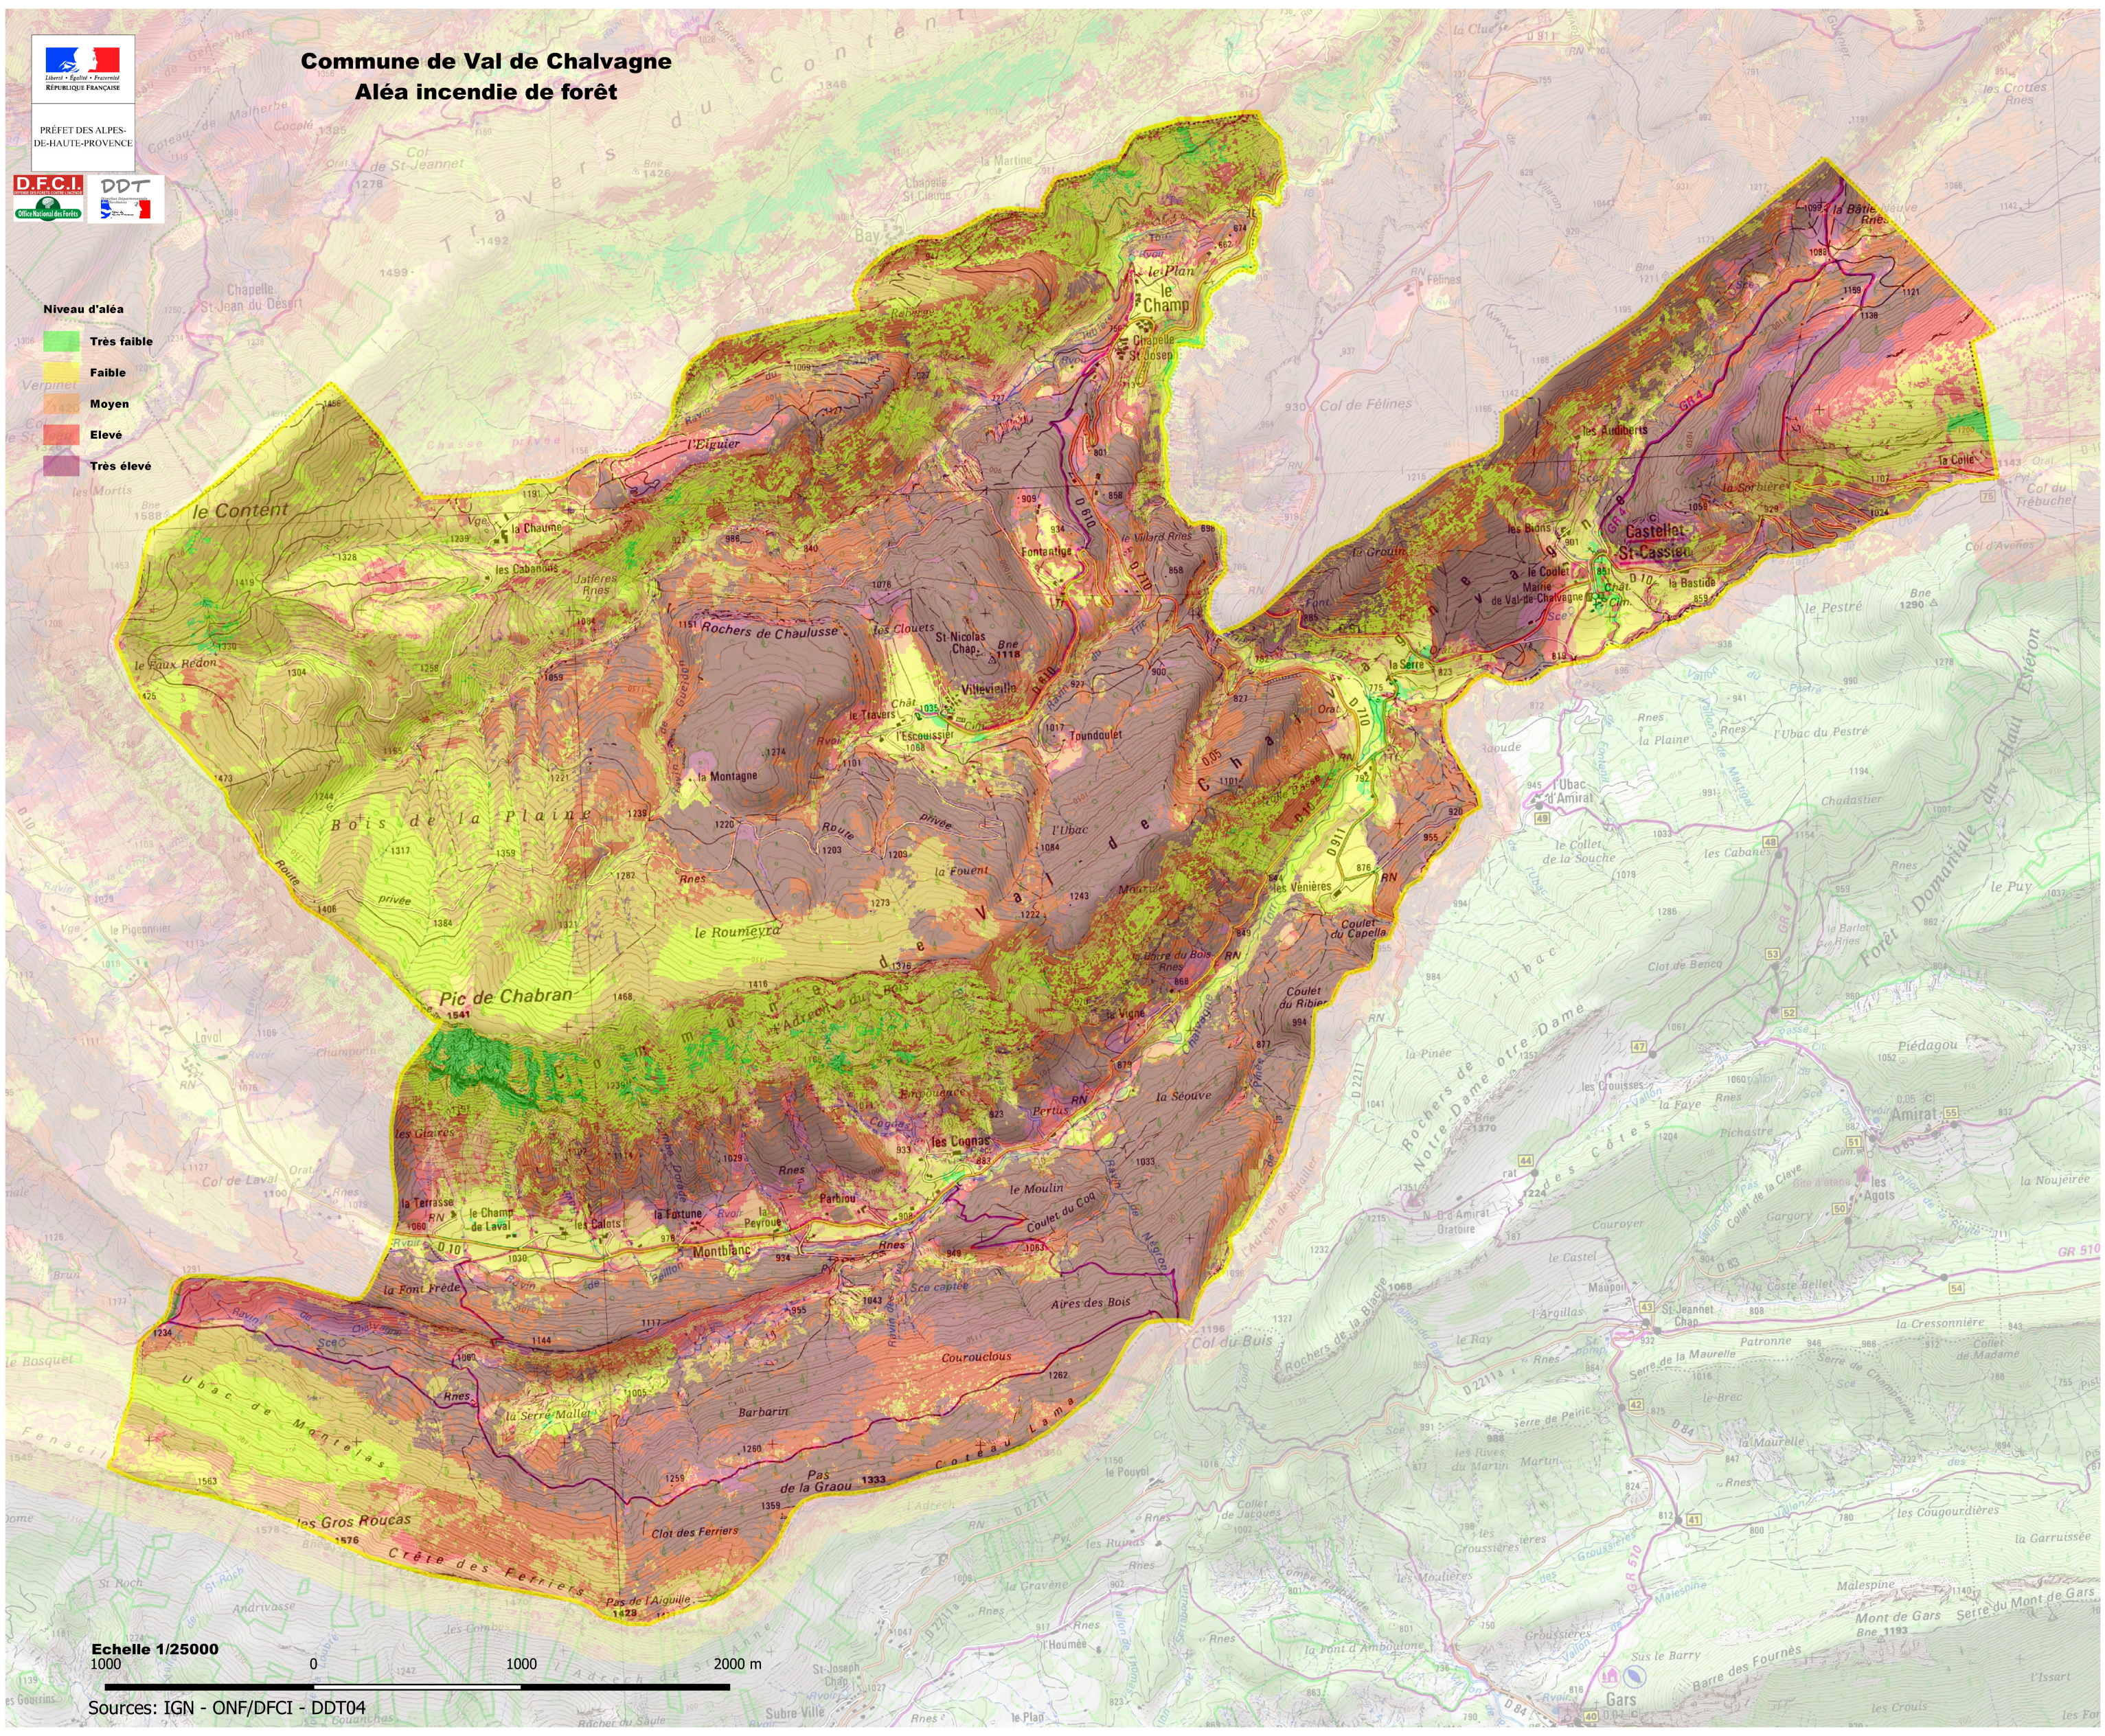

# Commune de Val de Chavagne

## Aléa incendie de forêt

PRÉFET DES ALPES-DE-HAUTE-PROVENCE

- Niveau d'aléa**
- Très faible
  - Faible
  - Moyen
  - Elevé
  - Très élevé

Echelle 1/25000  
 1000 0 1000 2000 m

Sources: IGN - ONF/DFCI - DDT04