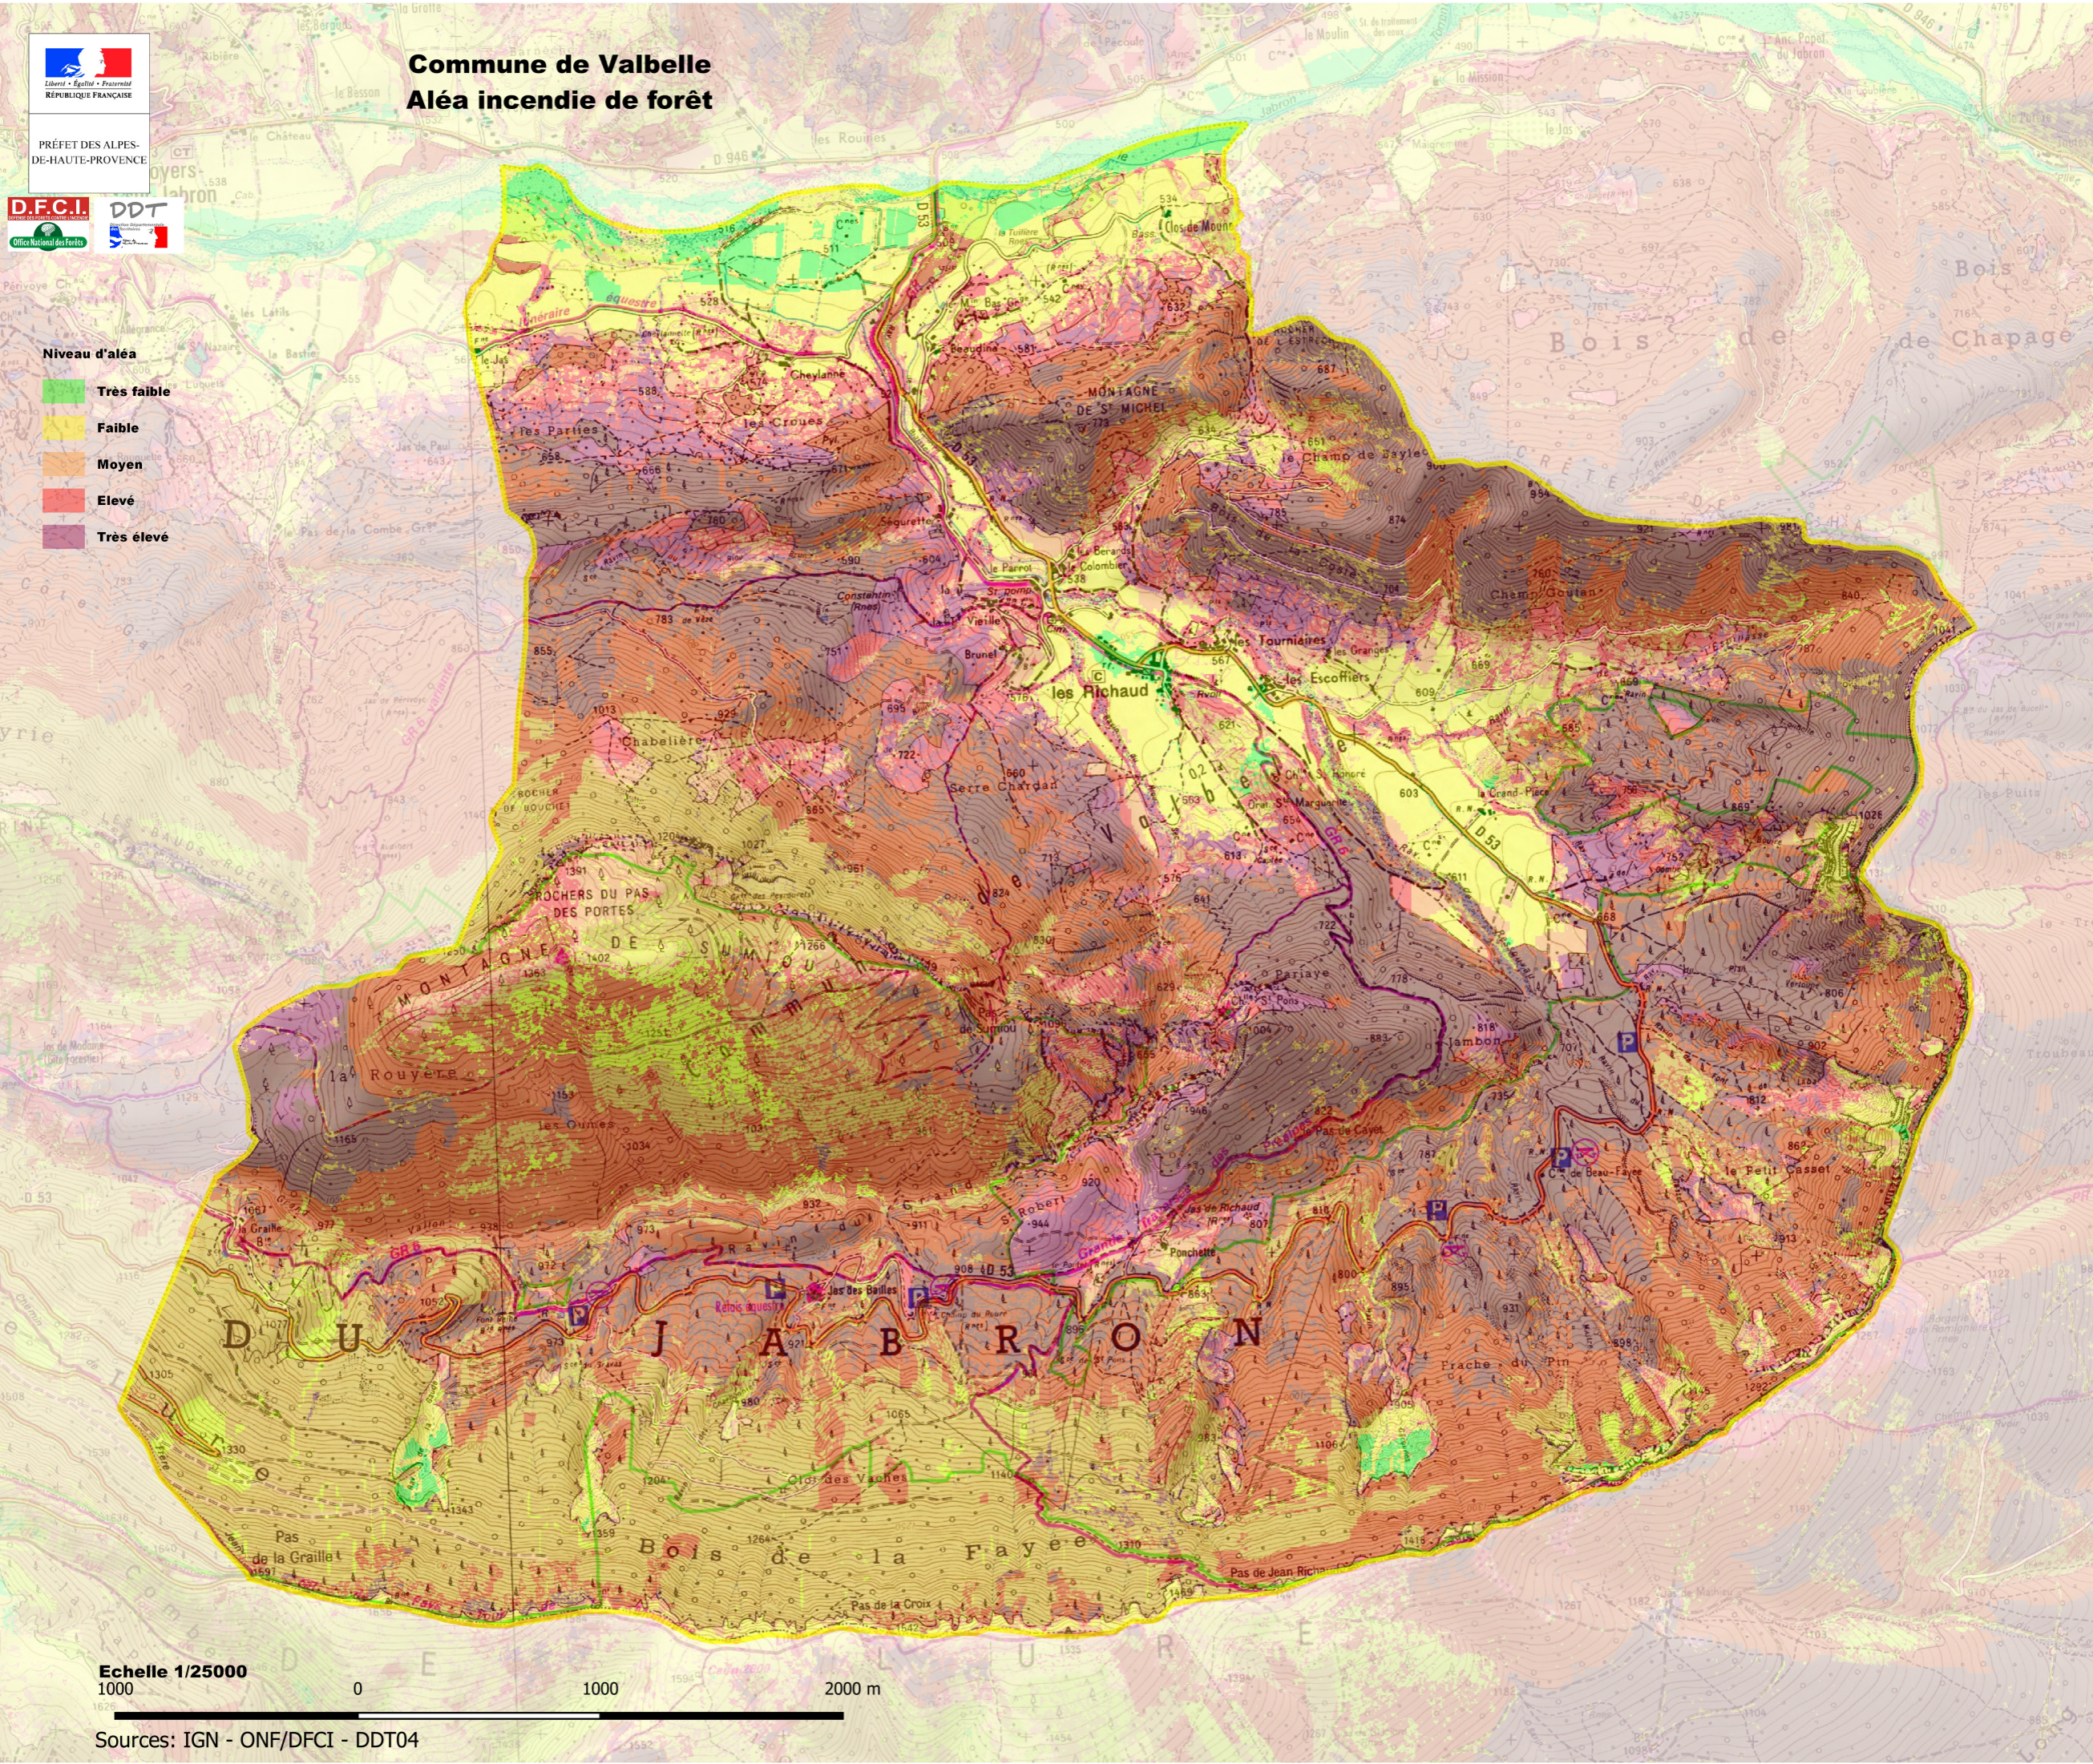

PRÉFET DES ALPES-DE-HAUTE-PROVENCE

Commune de Valbelle Aléa incendie de forêt

- Niveau d'aléa**
- Très faible
 - Faible
 - Moyen
 - Elevé
 - Très élevé

Sources: IGN - ONF/DFCI - DDT04