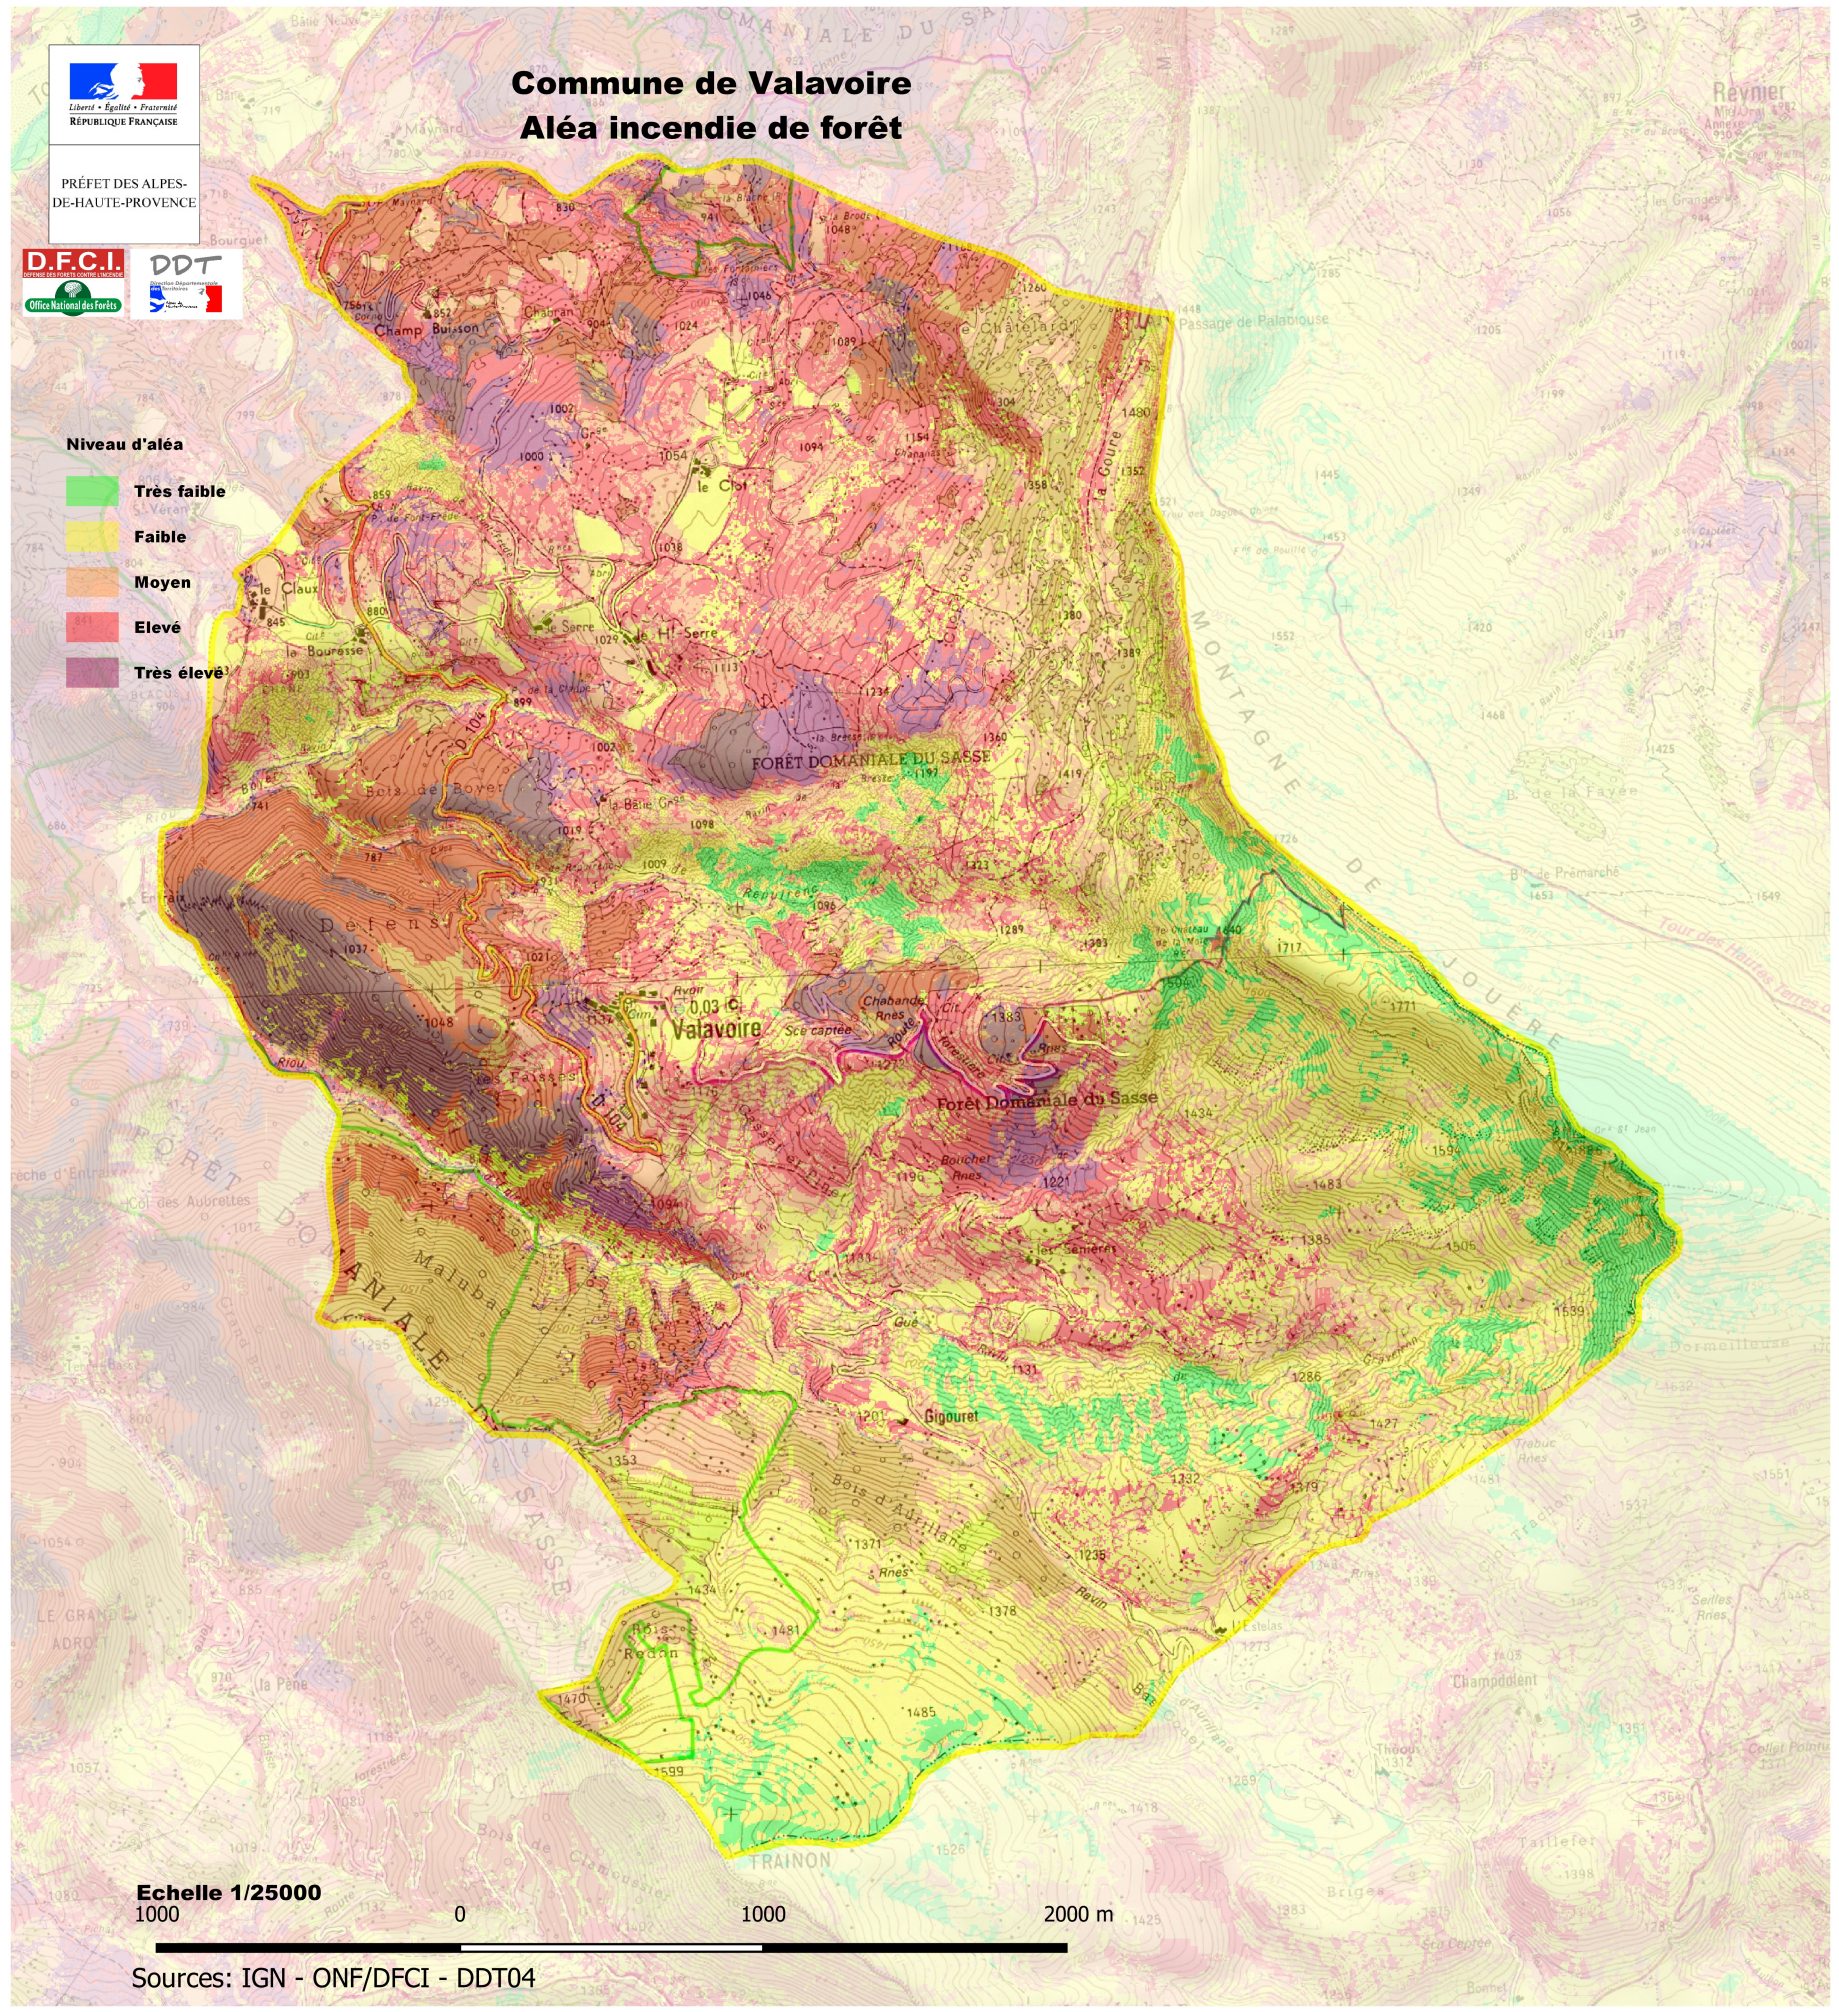

Commune de Valavoire

Aléa incendie de forêt

- Niveau d'aléa**
- Très faible
 - Faible
 - Moyen
 - Elevé
 - Très élevé

Sources: IGN - ONF/DFCI - DDT04