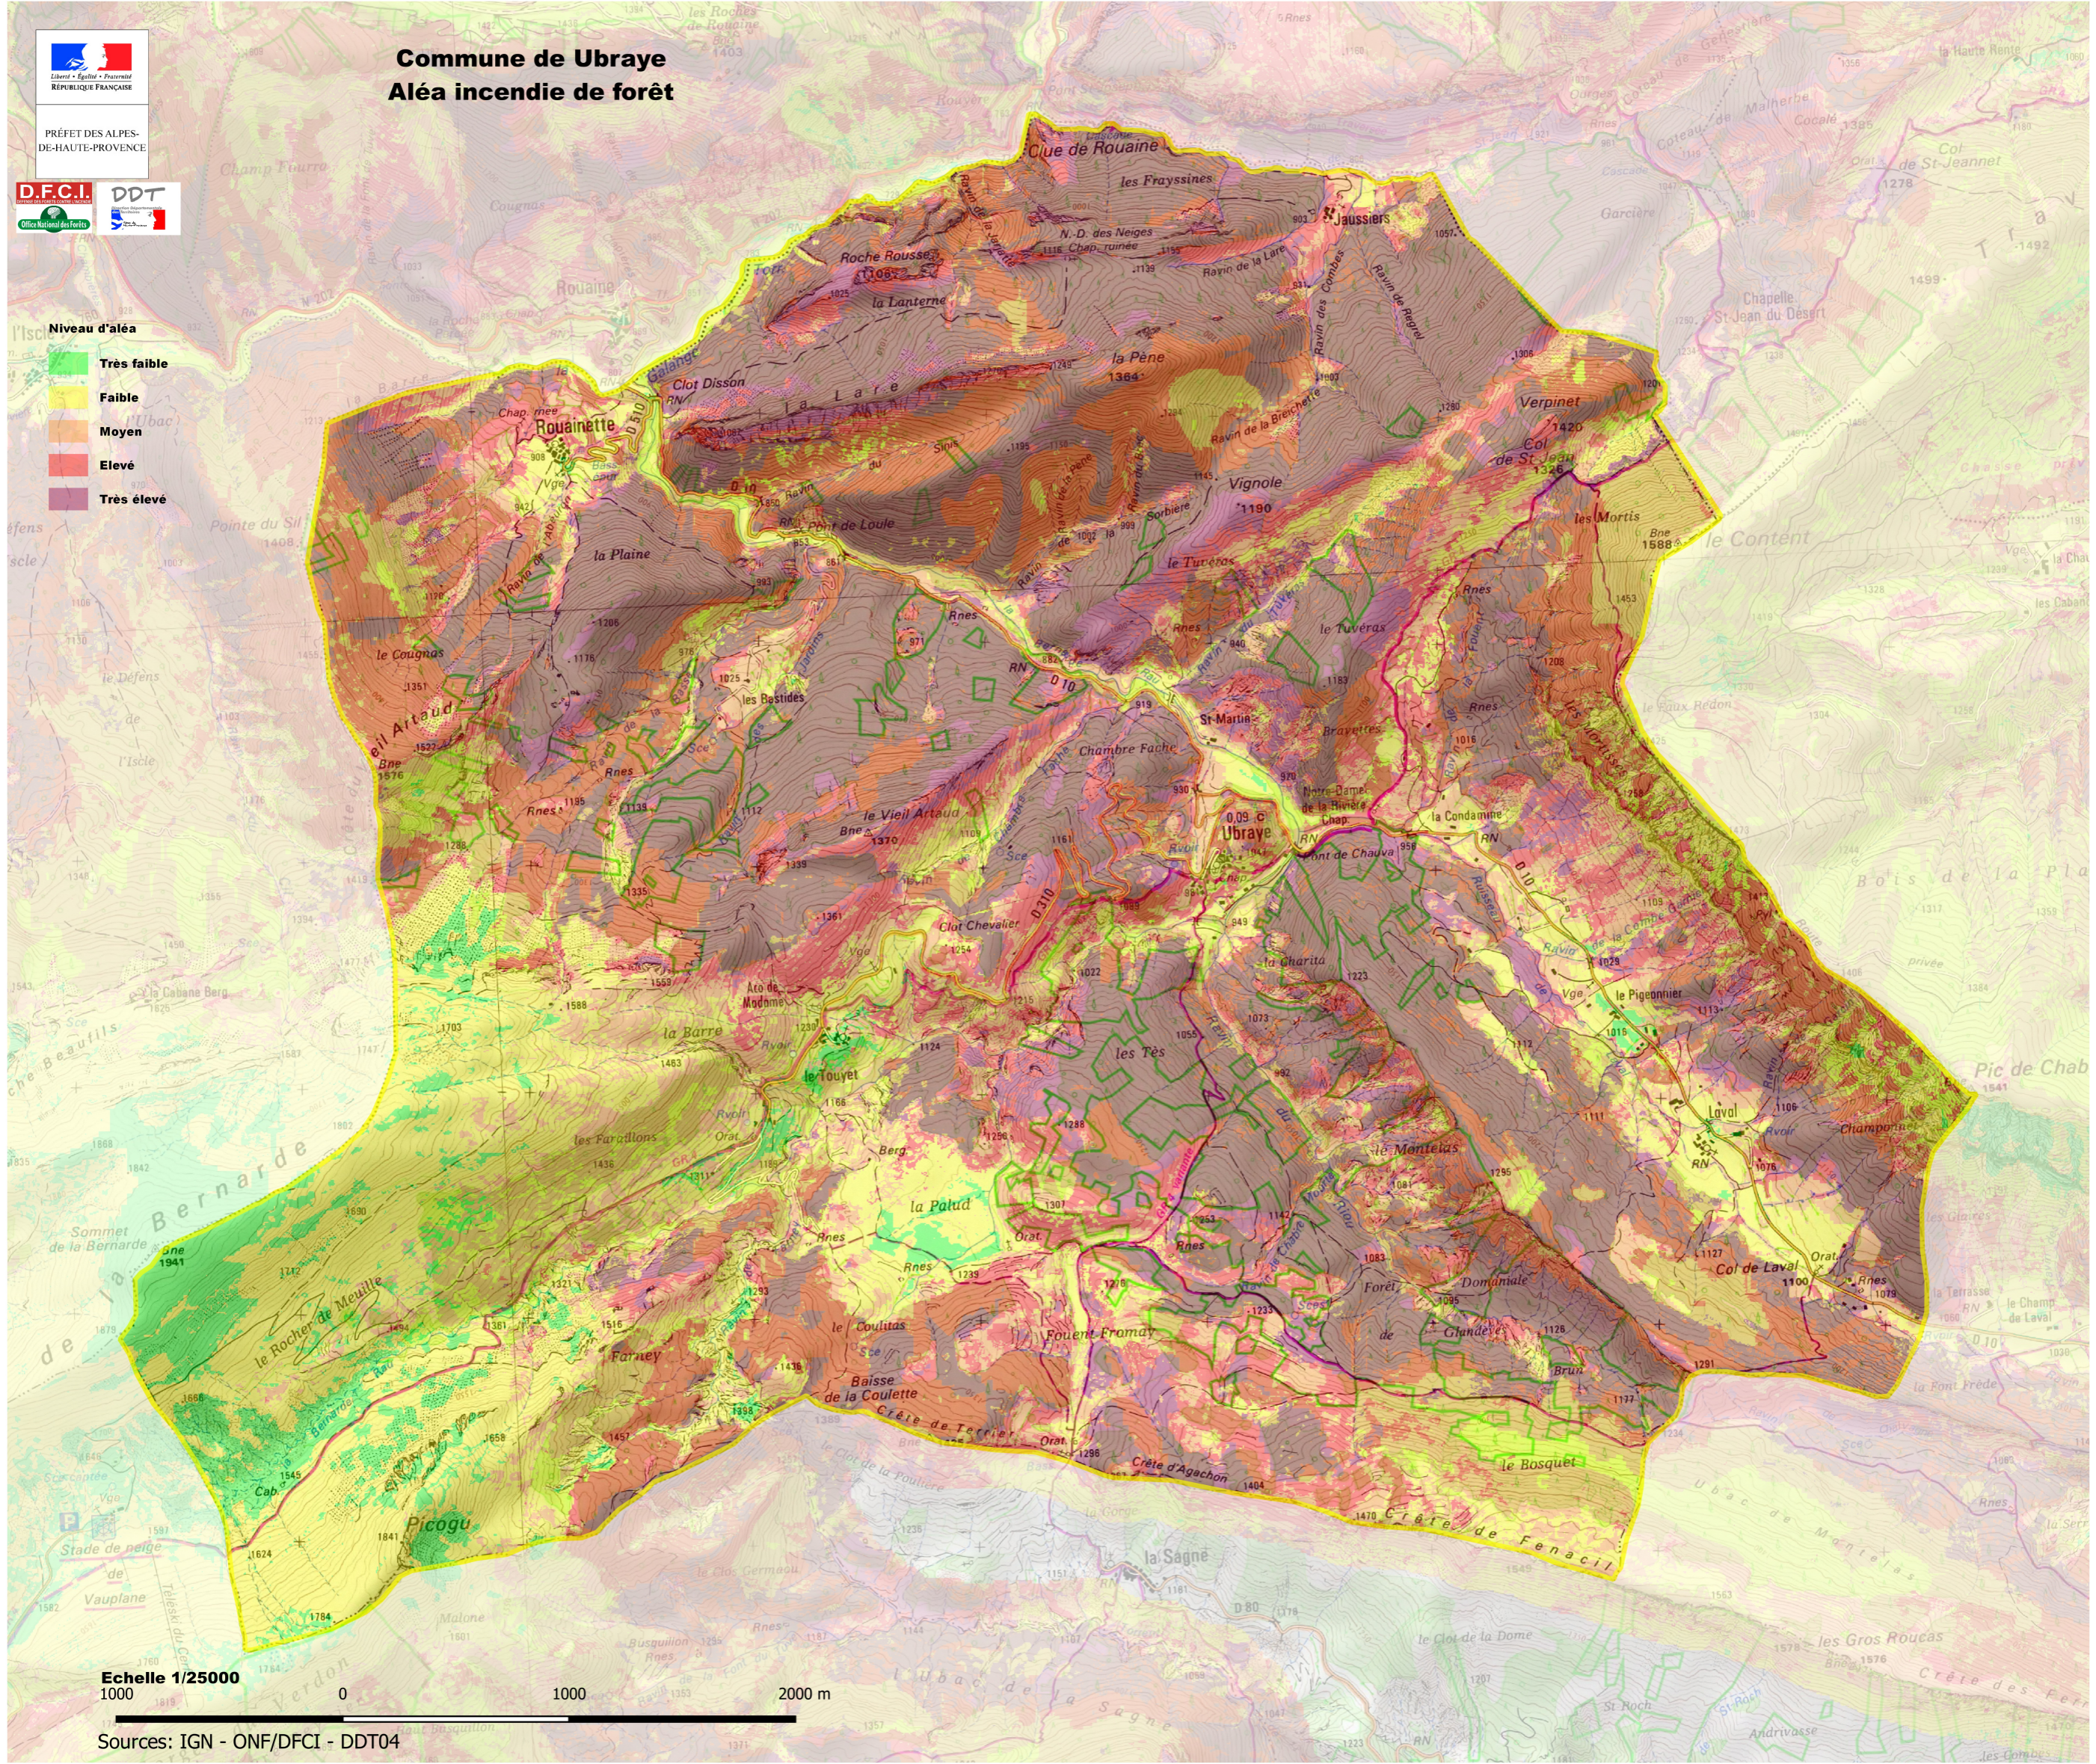

Commune de Ubraye

Aléa incendie de forêt

PRÉFET DES ALPES-DE-HAUTE-PROVENCE

- Niveau d'aléa**
- Très faible
 - Faible
 - Moyen
 - Elevé
 - Très élevé

Sources: IGN - ONF/DFCI - DDT04