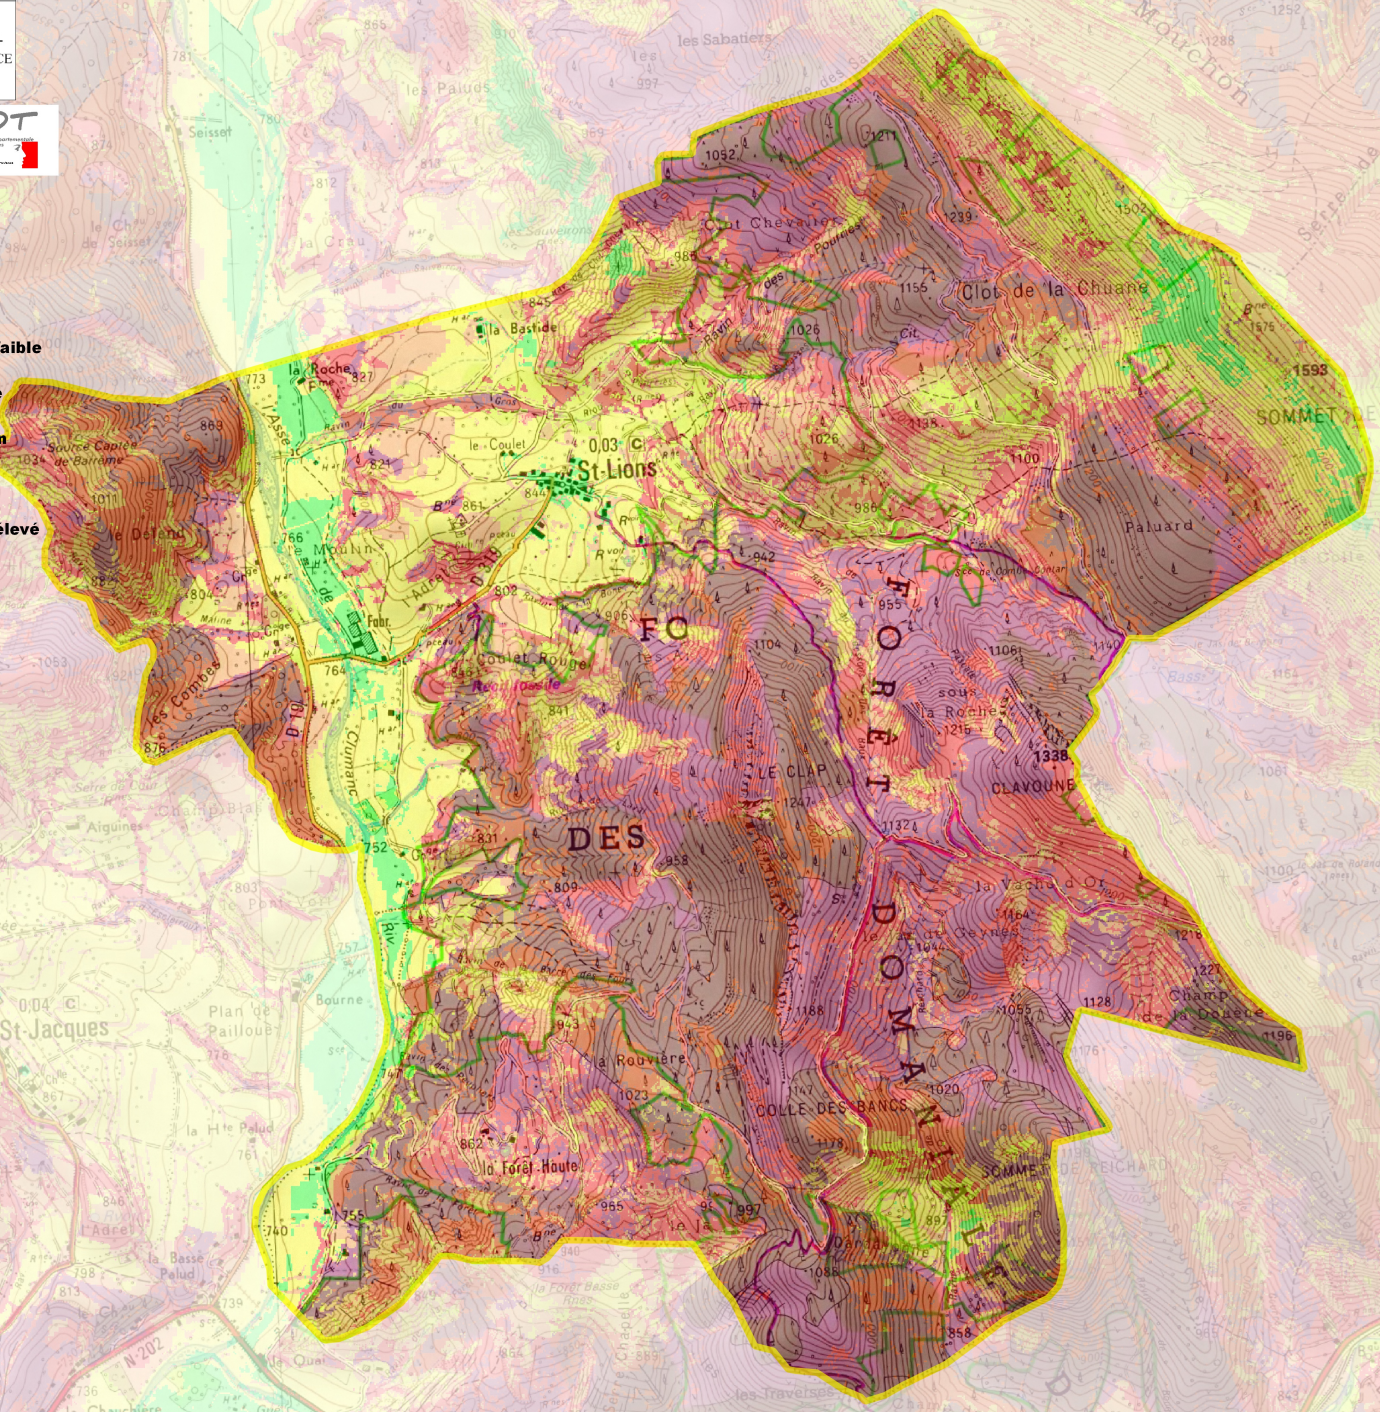

PRÉFET DES ALPES-DE-HAUTE-PROVENCE

Commune de St Lions Aléa incendie de forêt

- Niveau d'aléa**
- Très faible
 - Faible
 - Moyen
 - Elevé
 - Très élevé

Echelle 1/25000

1000 1000 2000 m

Sources: IGN - ONF/DFCI - DDT04