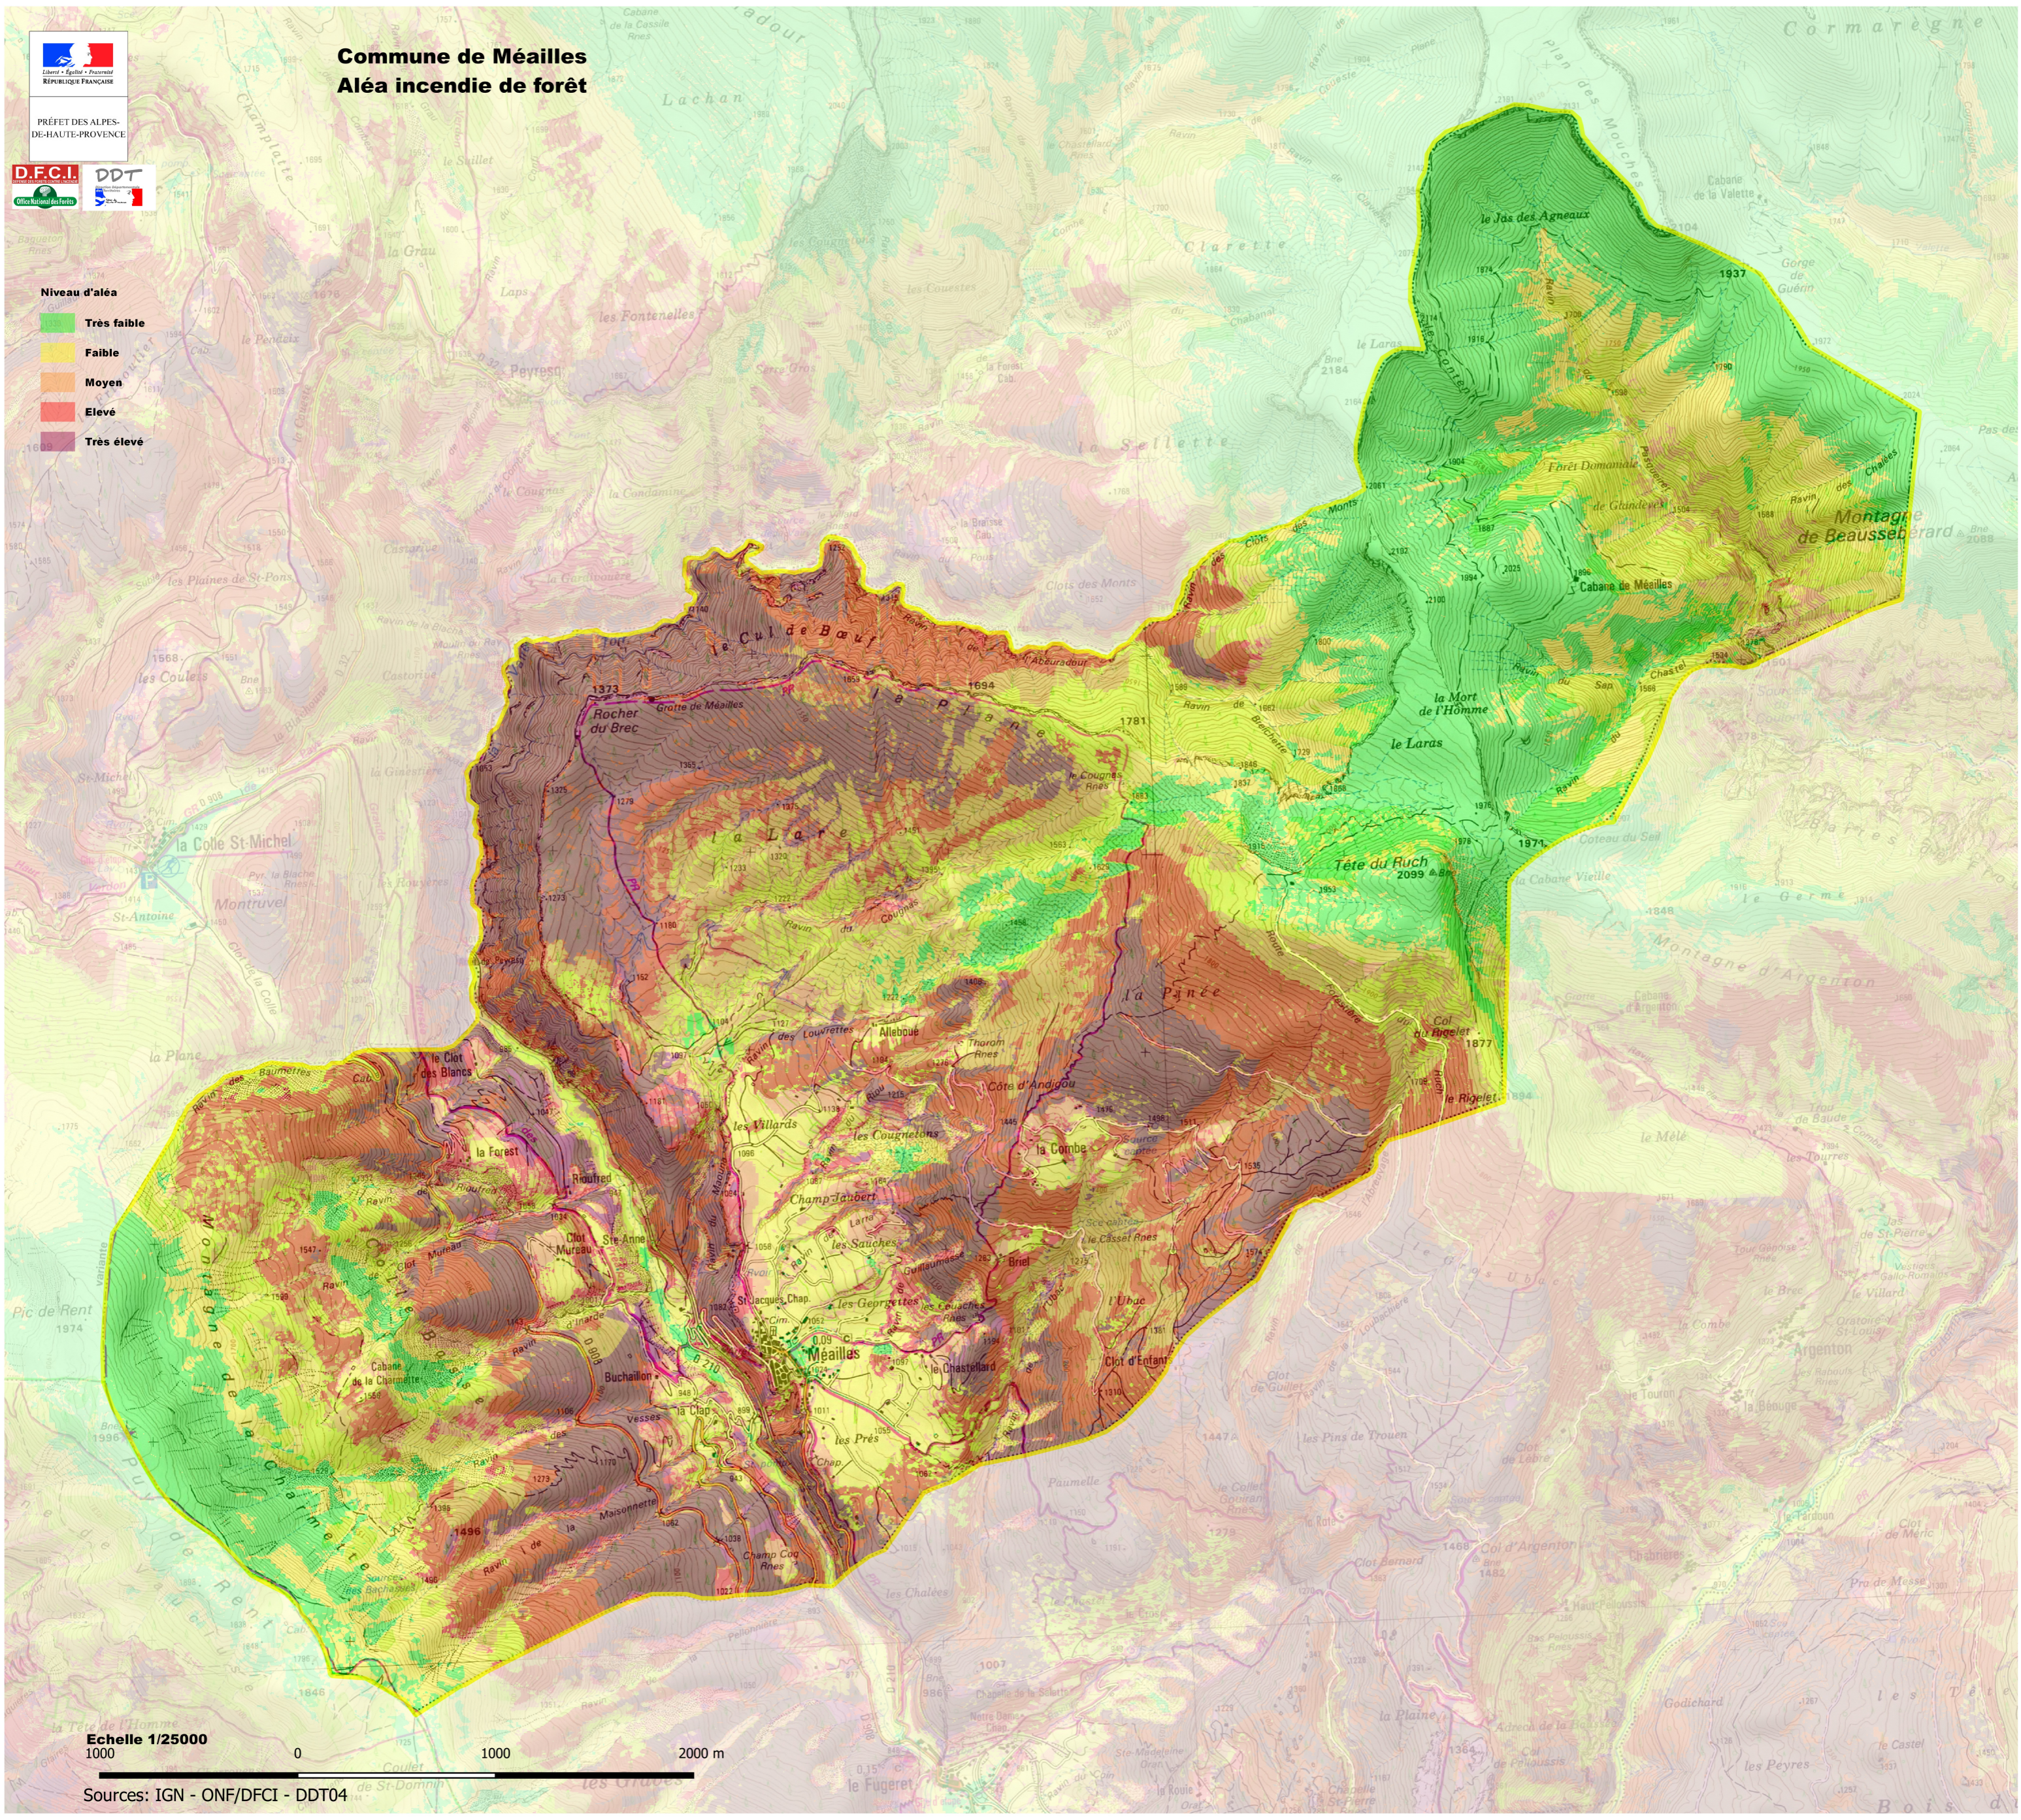

PRÉFET DES ALPES-DE-HAUTE-PROVENCE

Commune de Méailles Aléa incendie de forêt

- Niveau d'aléa**
- Très faible
 - Faible
 - Moyen
 - Elevé
 - Très élevé

Sources: IGN - ONF/DFCI - DDT04