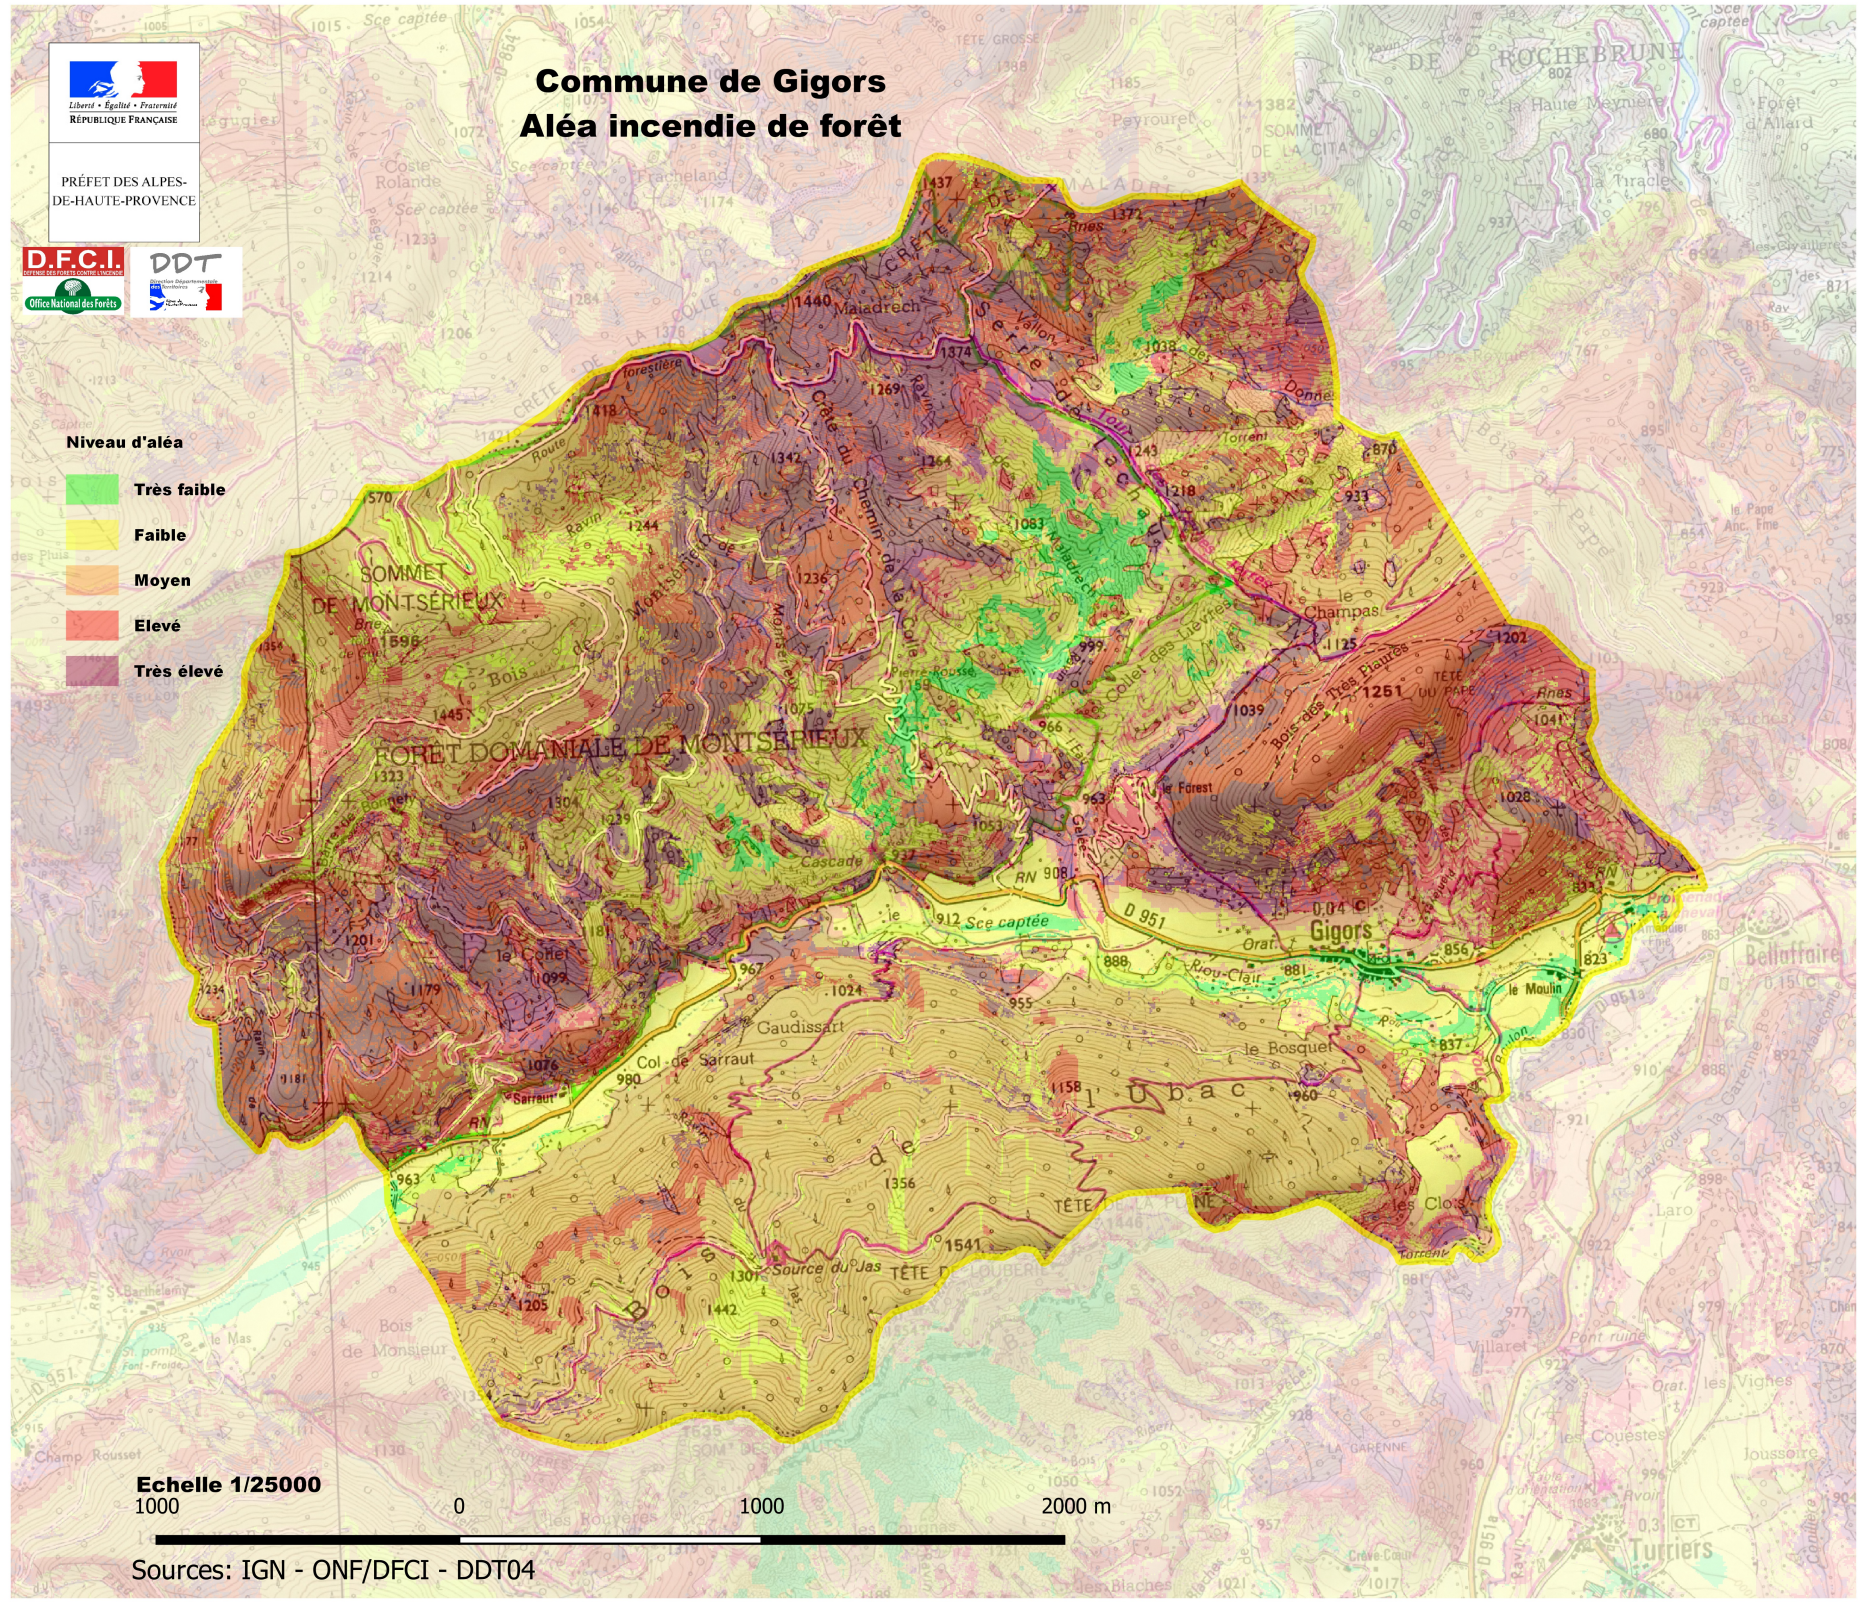

# Commune de Gigors Aléa incendie de forêt

## Niveau d'aléa

- Très faible
- Faible
- Moyen
- Elevé
- Très élevé

Echelle 1/25000  
1000 0 1000 2000 m

Sources: IGN - ONF/DFCI - DDT04