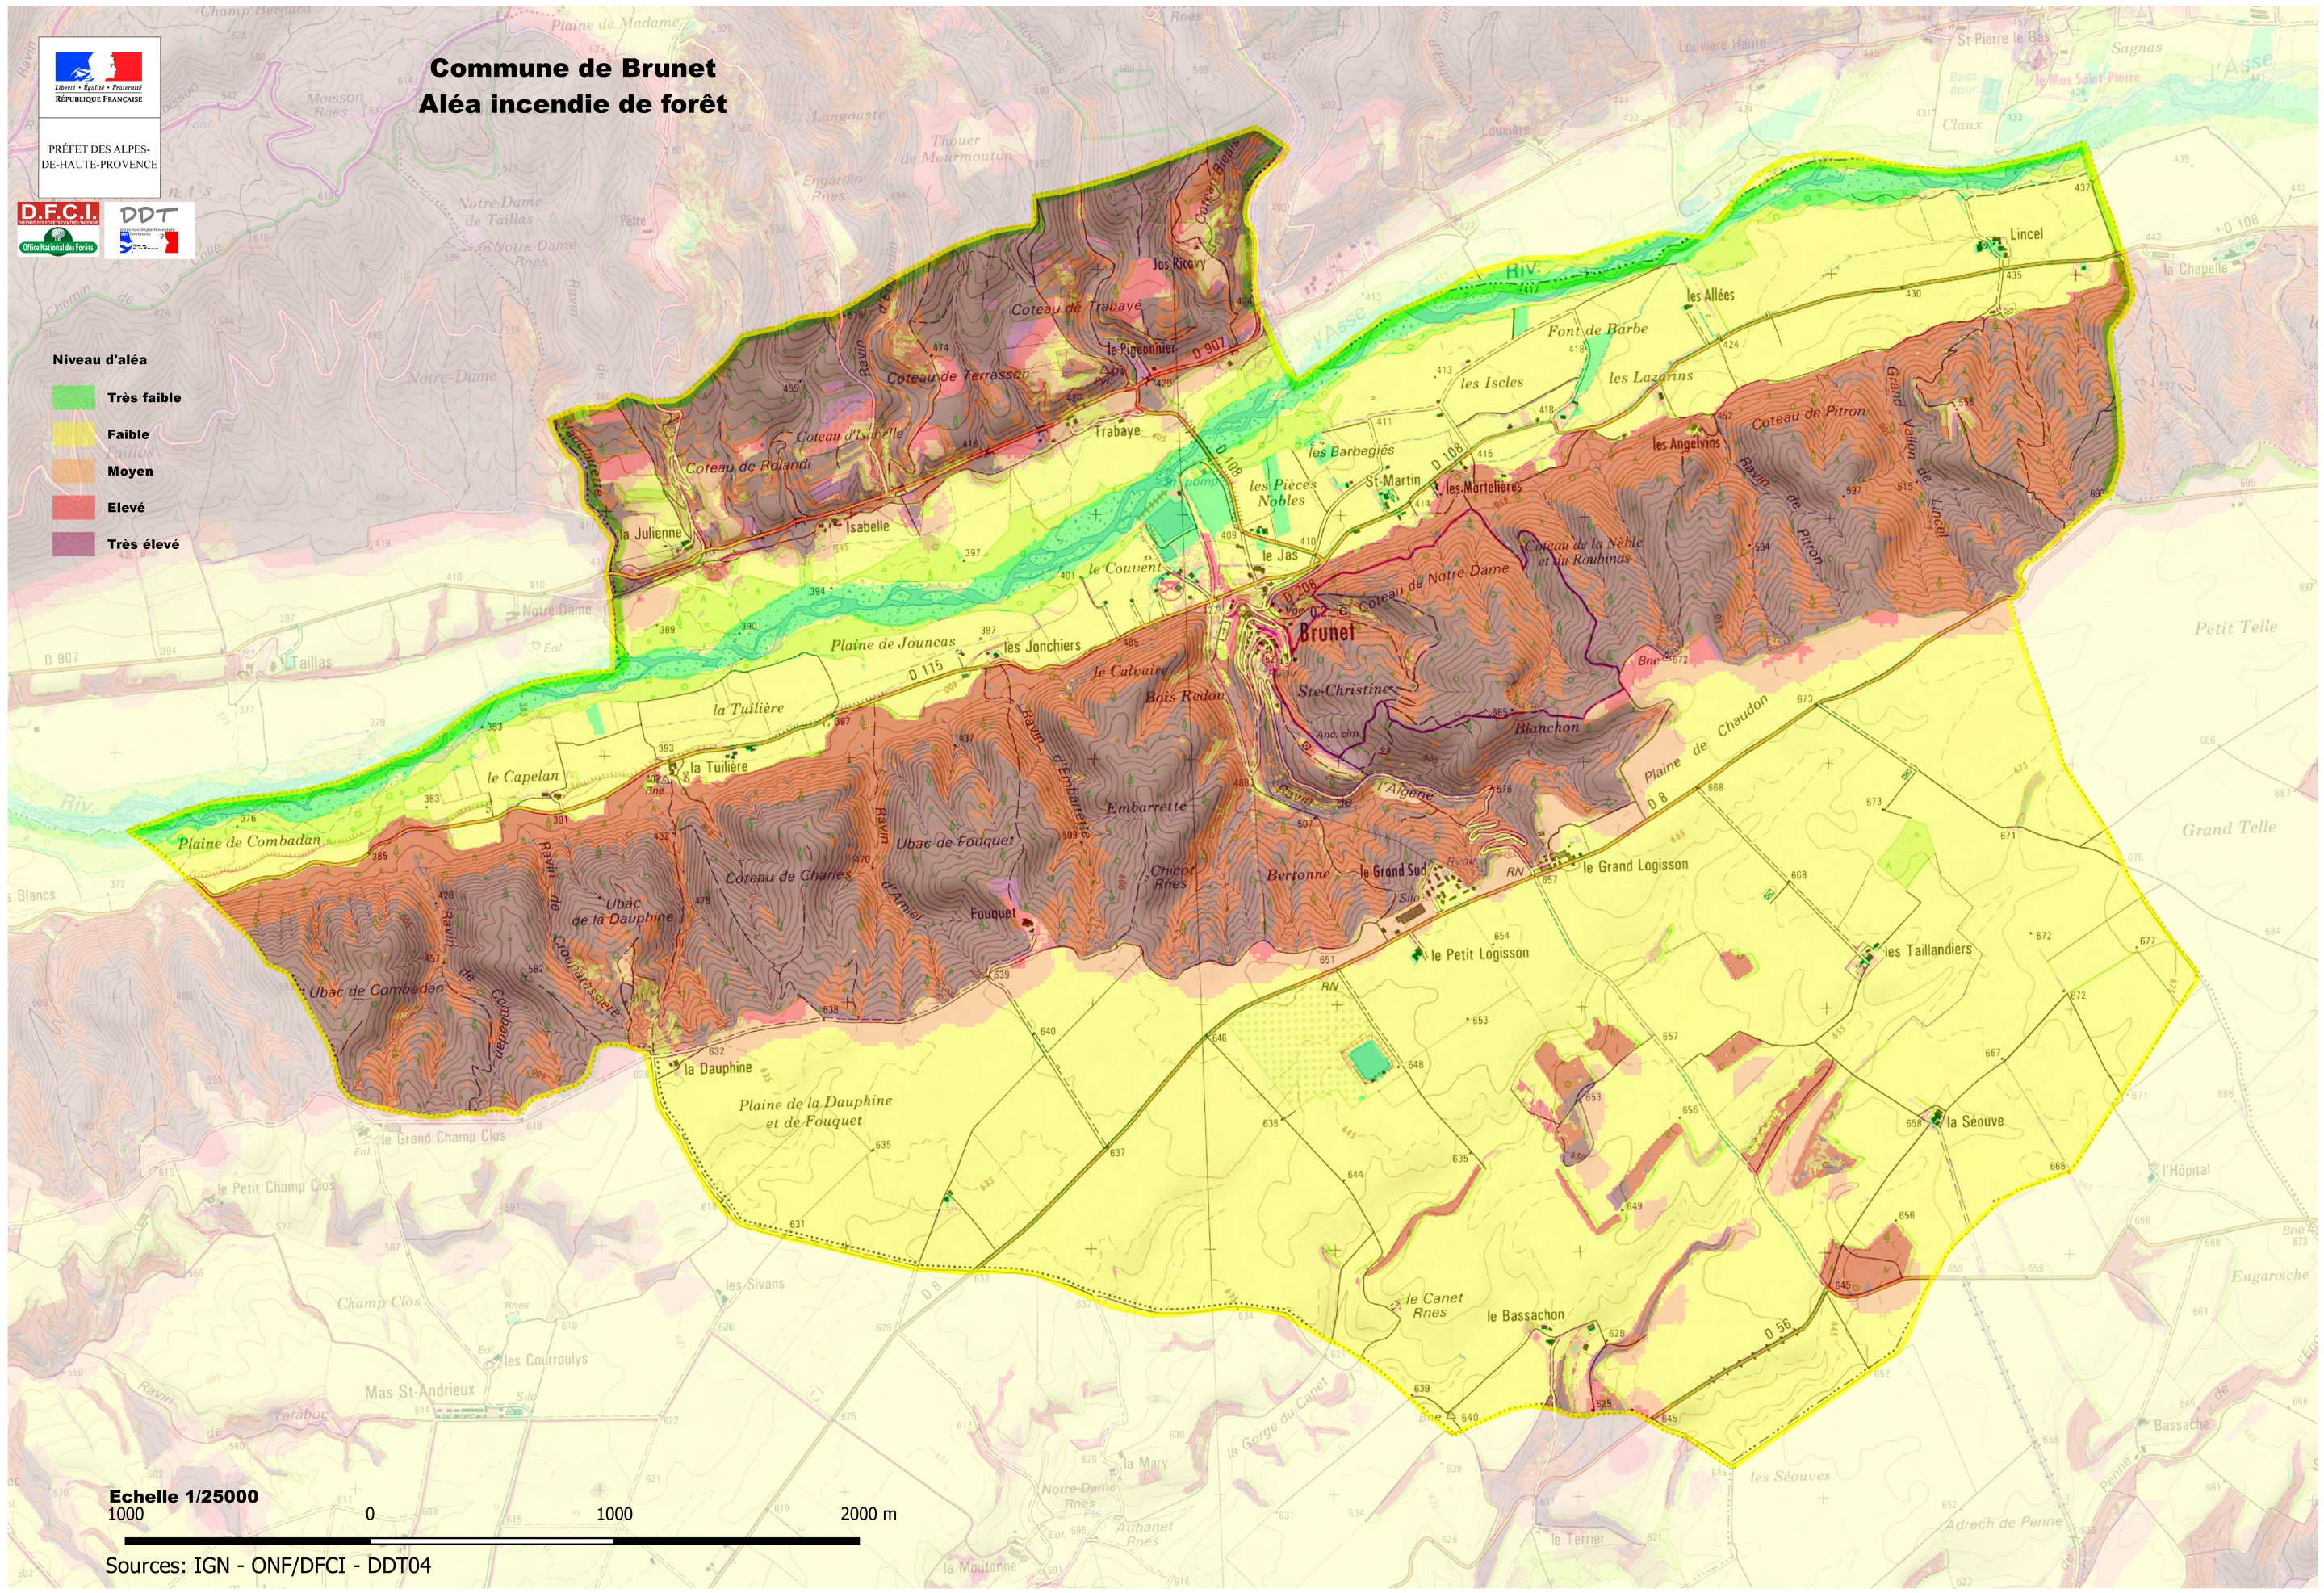

PRÉFET DES ALPES-DE-HAUTE-PROVENCE

# Commune de Brunet

## Aléa incendie de forêt

- Niveau d'aléa**
- Très faible
  - Faible
  - Moyen
  - Elevé
  - Très élevé

Sources: IGN - ONF/DFCI - DDT04