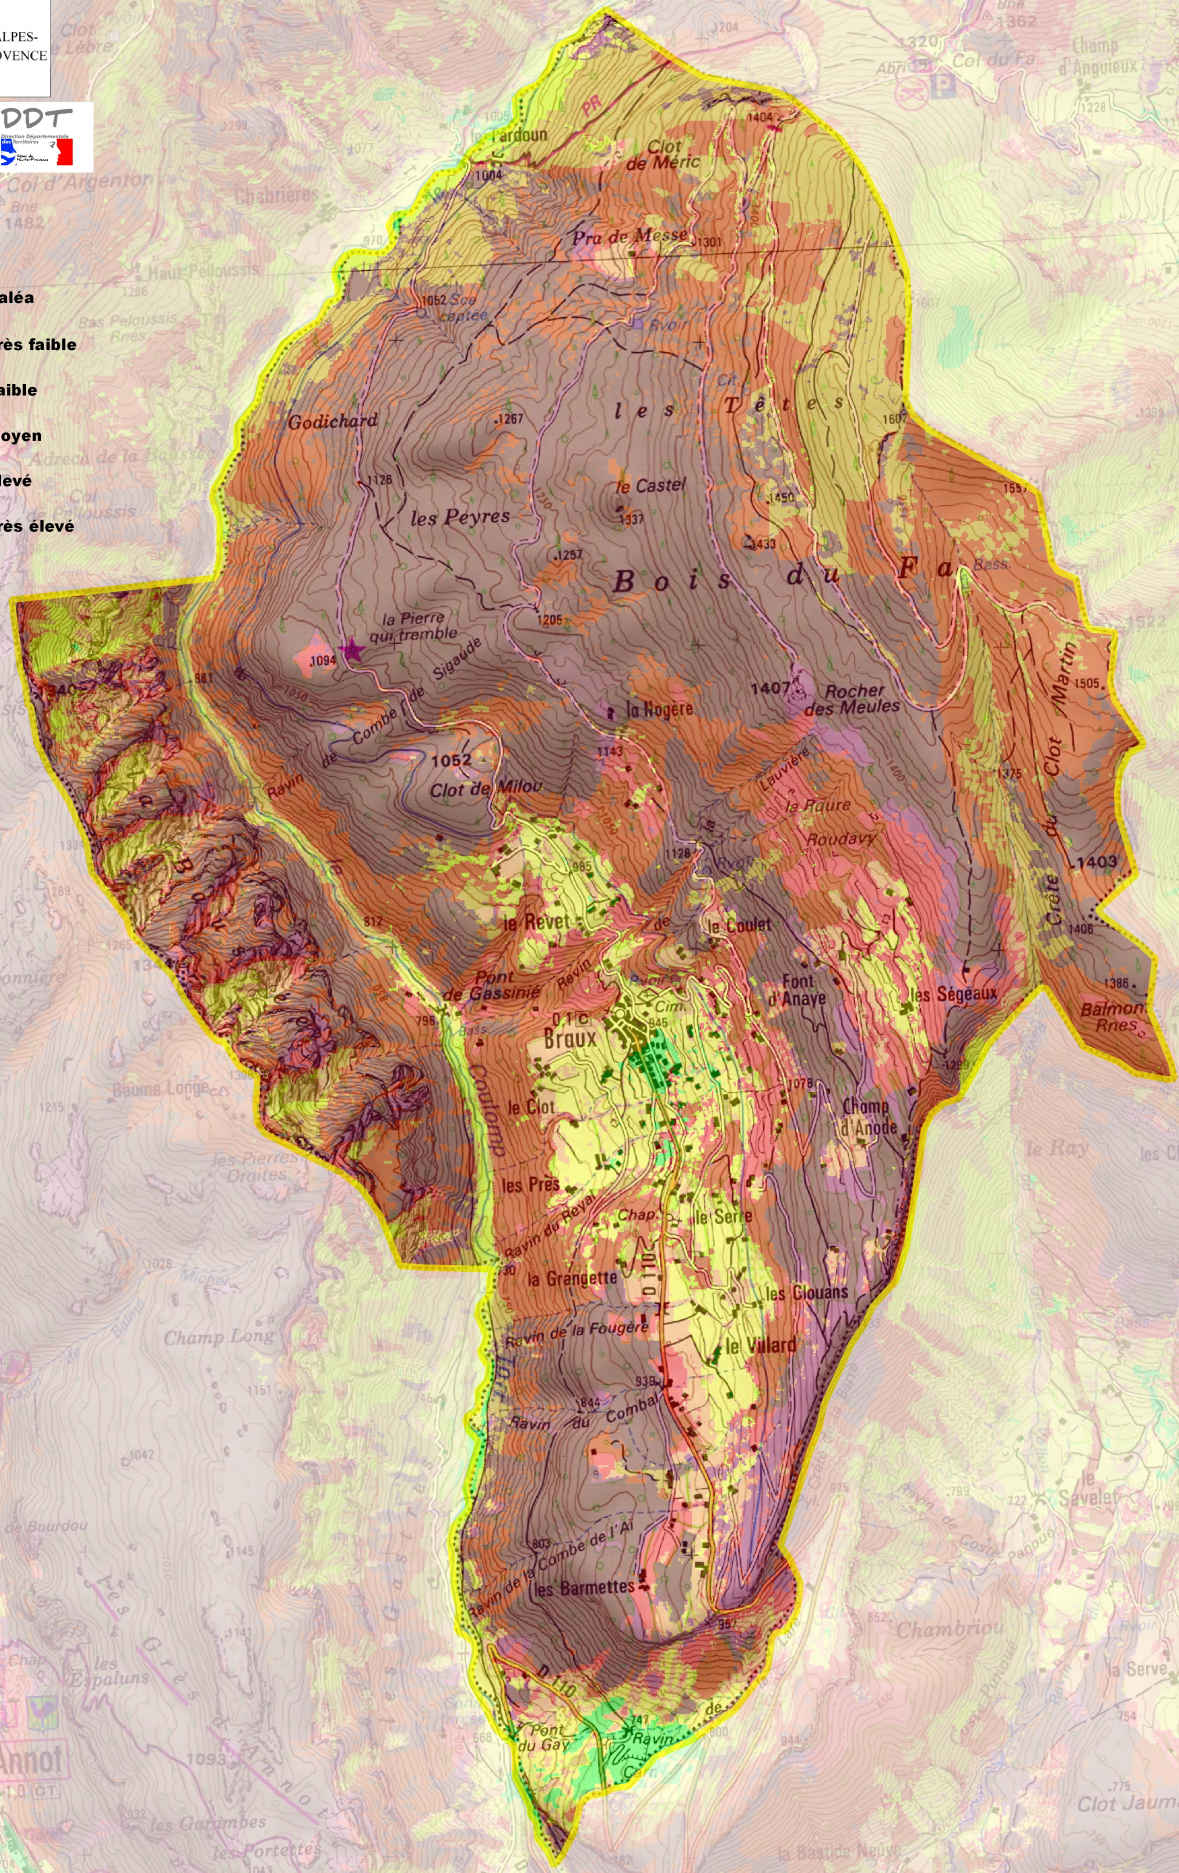

PRÉFET DES ALPES-DE-HAUTE-PROVENCE

Commune de Braux Aléa incendie de forêt

Niveau d'aléa

-  Très faible
-  Faible
-  Moyen
-  Elevé
-  Très élevé

Echelle 1/25000

Sources: IGN - ONF/DFCI - DDT04