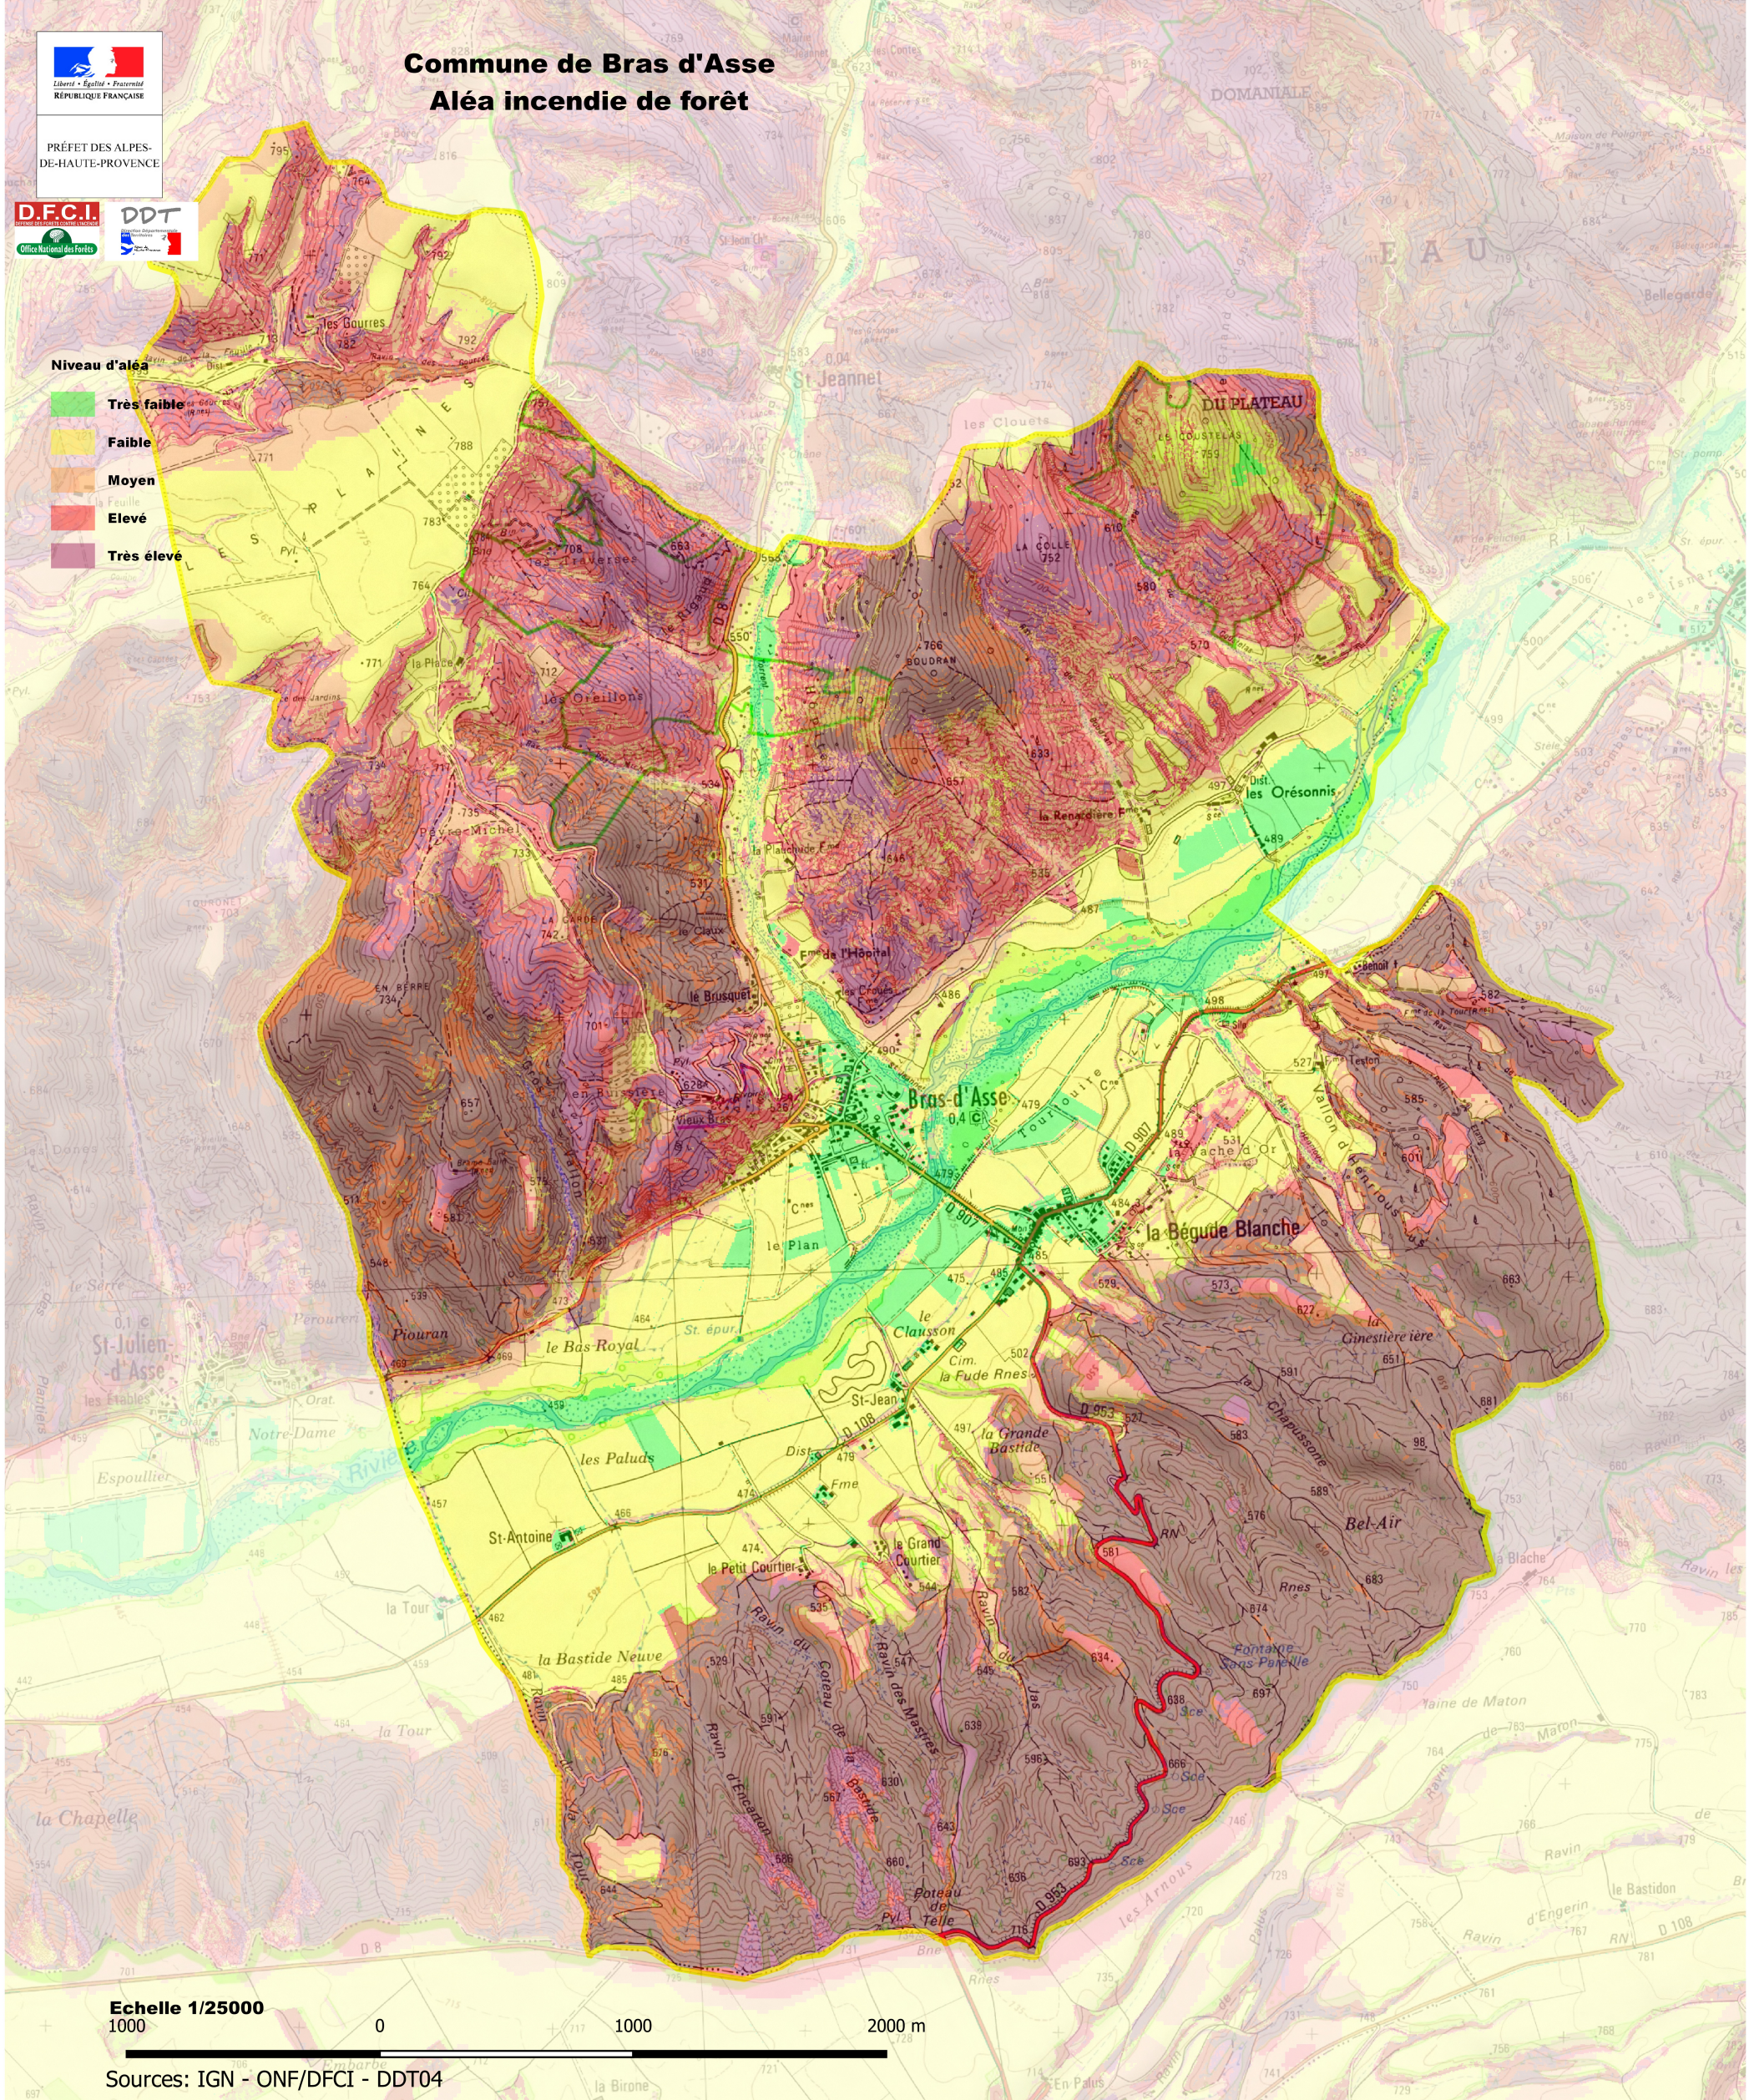

Commune de Bras d'Asse

Aléa incendie de forêt

PRÉFET DES ALPES-DE-HAUTE-PROVENCE

Niveau d'aléa

- Très faible
- Faible
- Moyen
- Elevé
- Très élevé

Echelle 1/25000

Sources: IGN - ONF/DFCI - DDT04