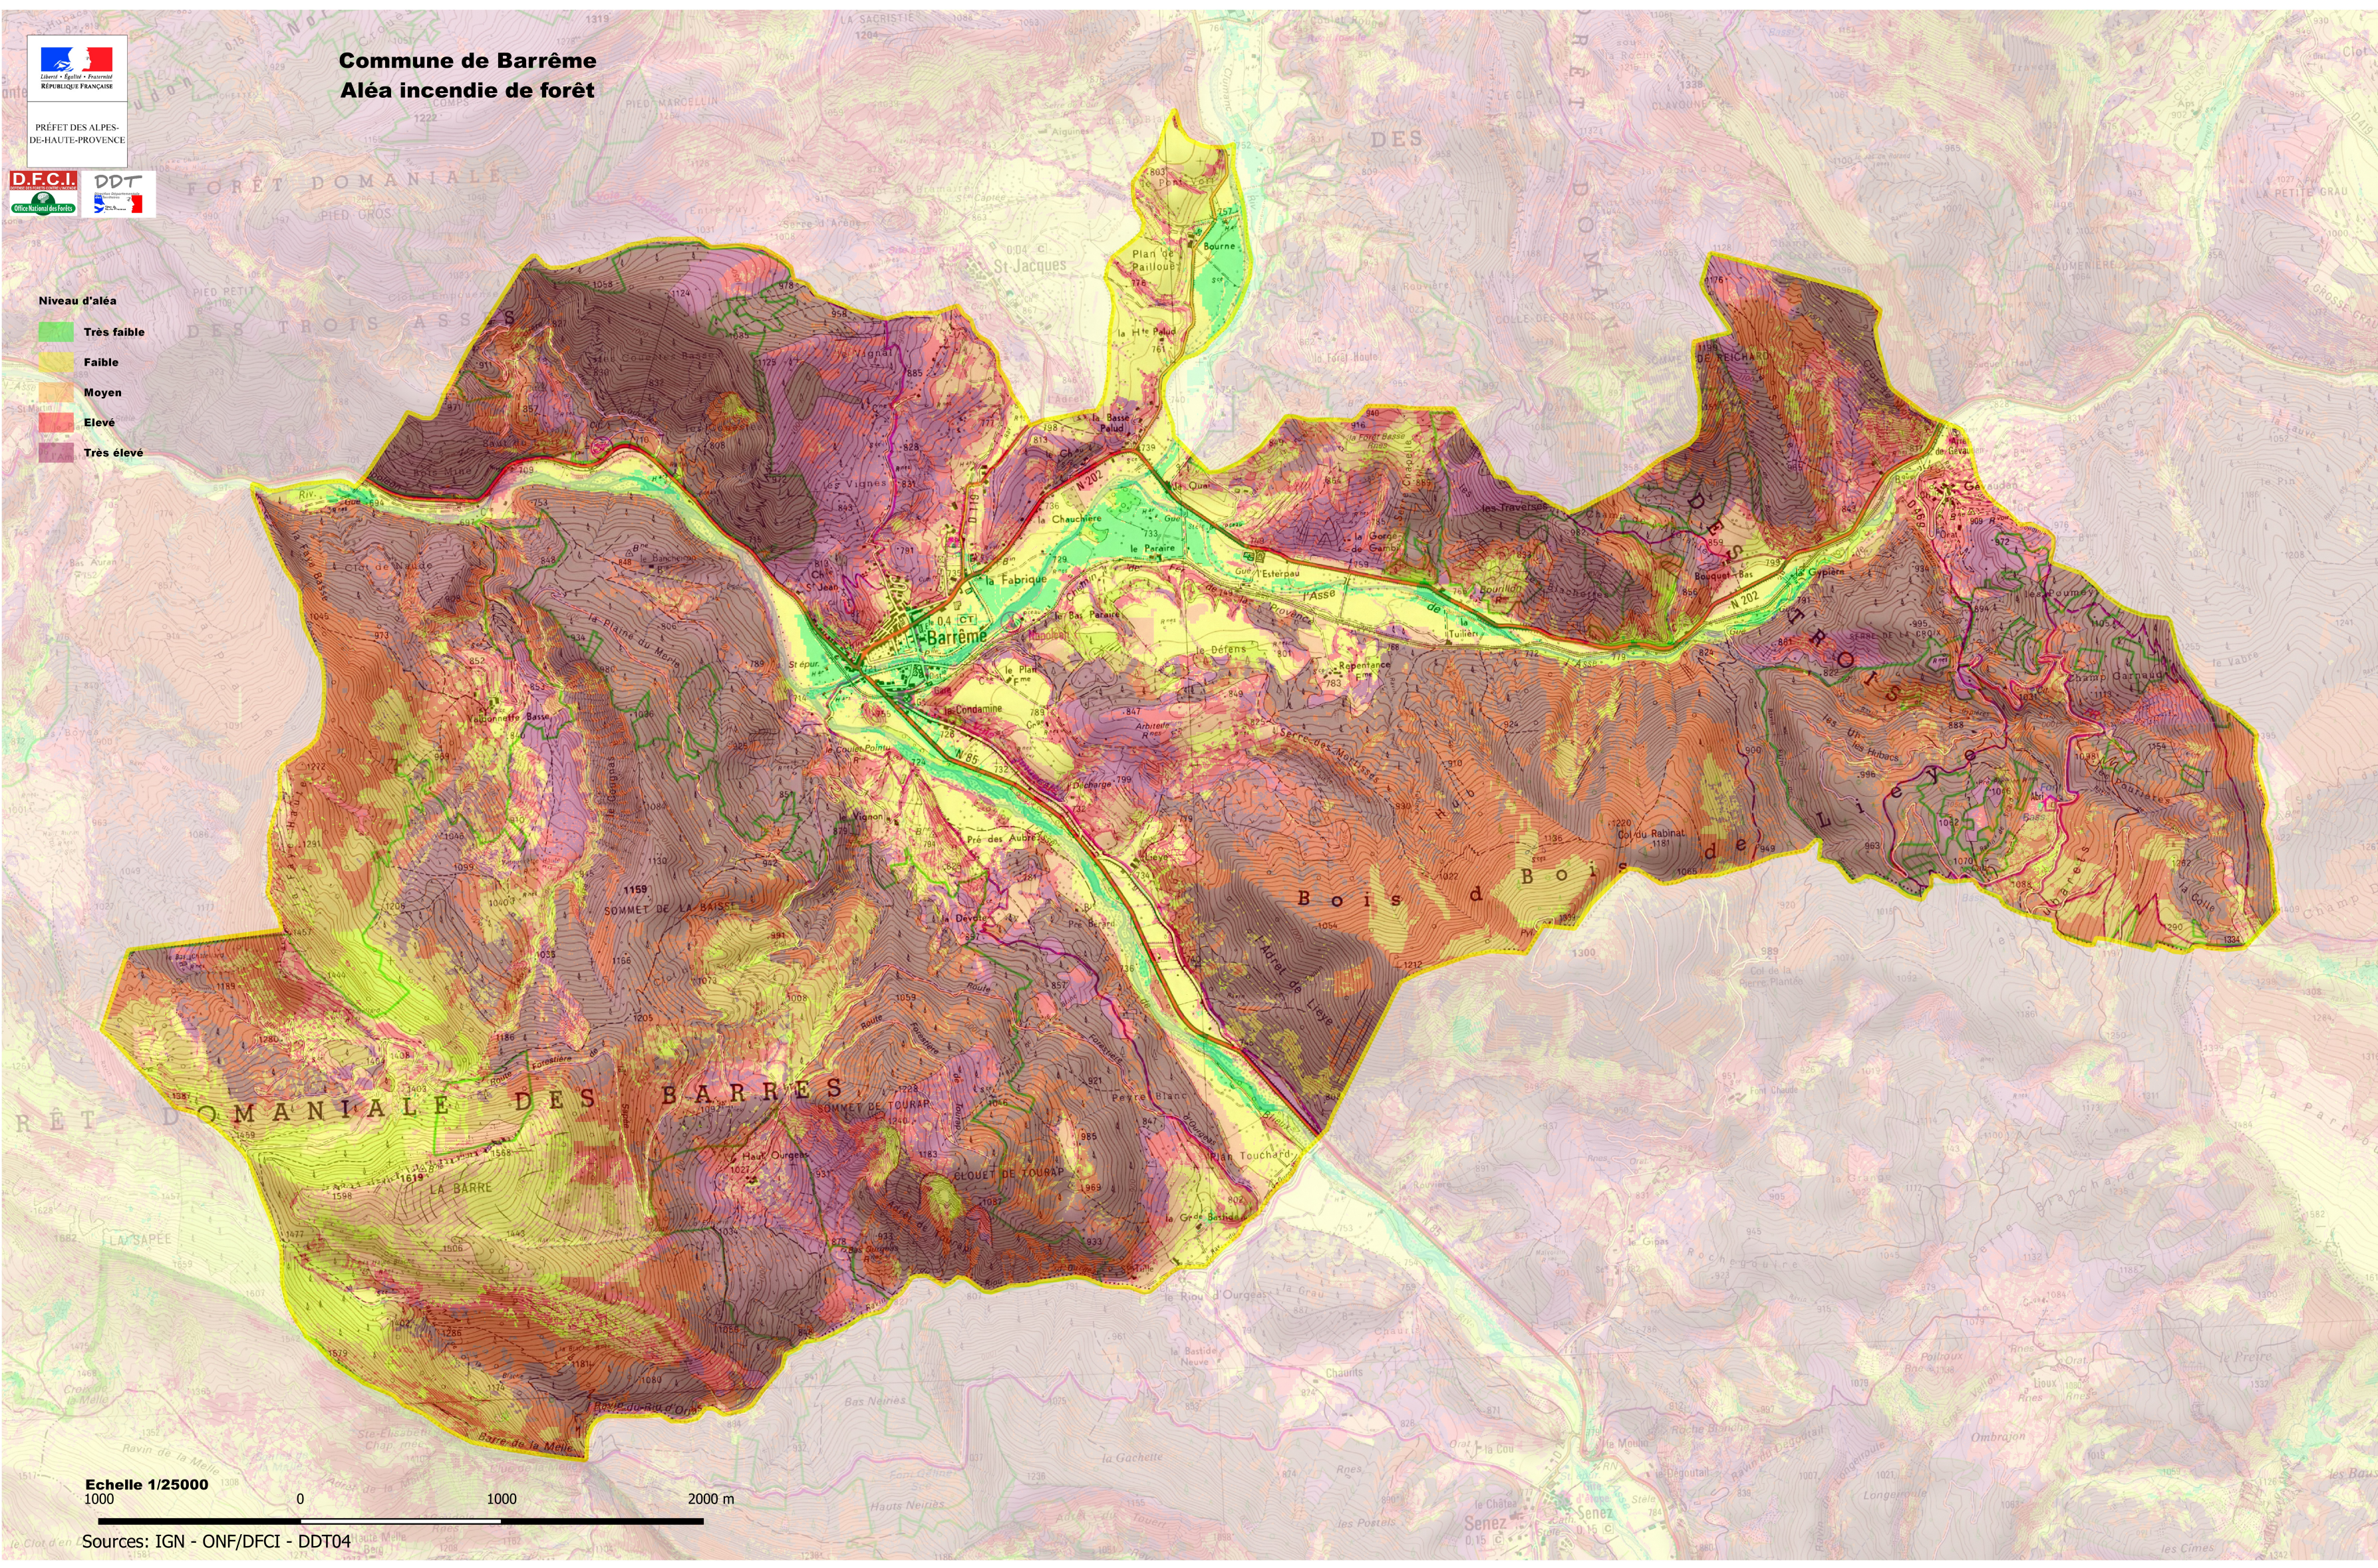

Commune de Barrême
Aléa incendie de forêt

PRÉFET DES ALPES-DE-HAUTE-PROVENCE

Niveau d'aléa

- Très faible
- Faible
- Moyen
- Elevé
- Très élevé

Echelle 1/25000
1000 0 1000 2000 m

Sources: IGN - ONF/DFCI - DDT04