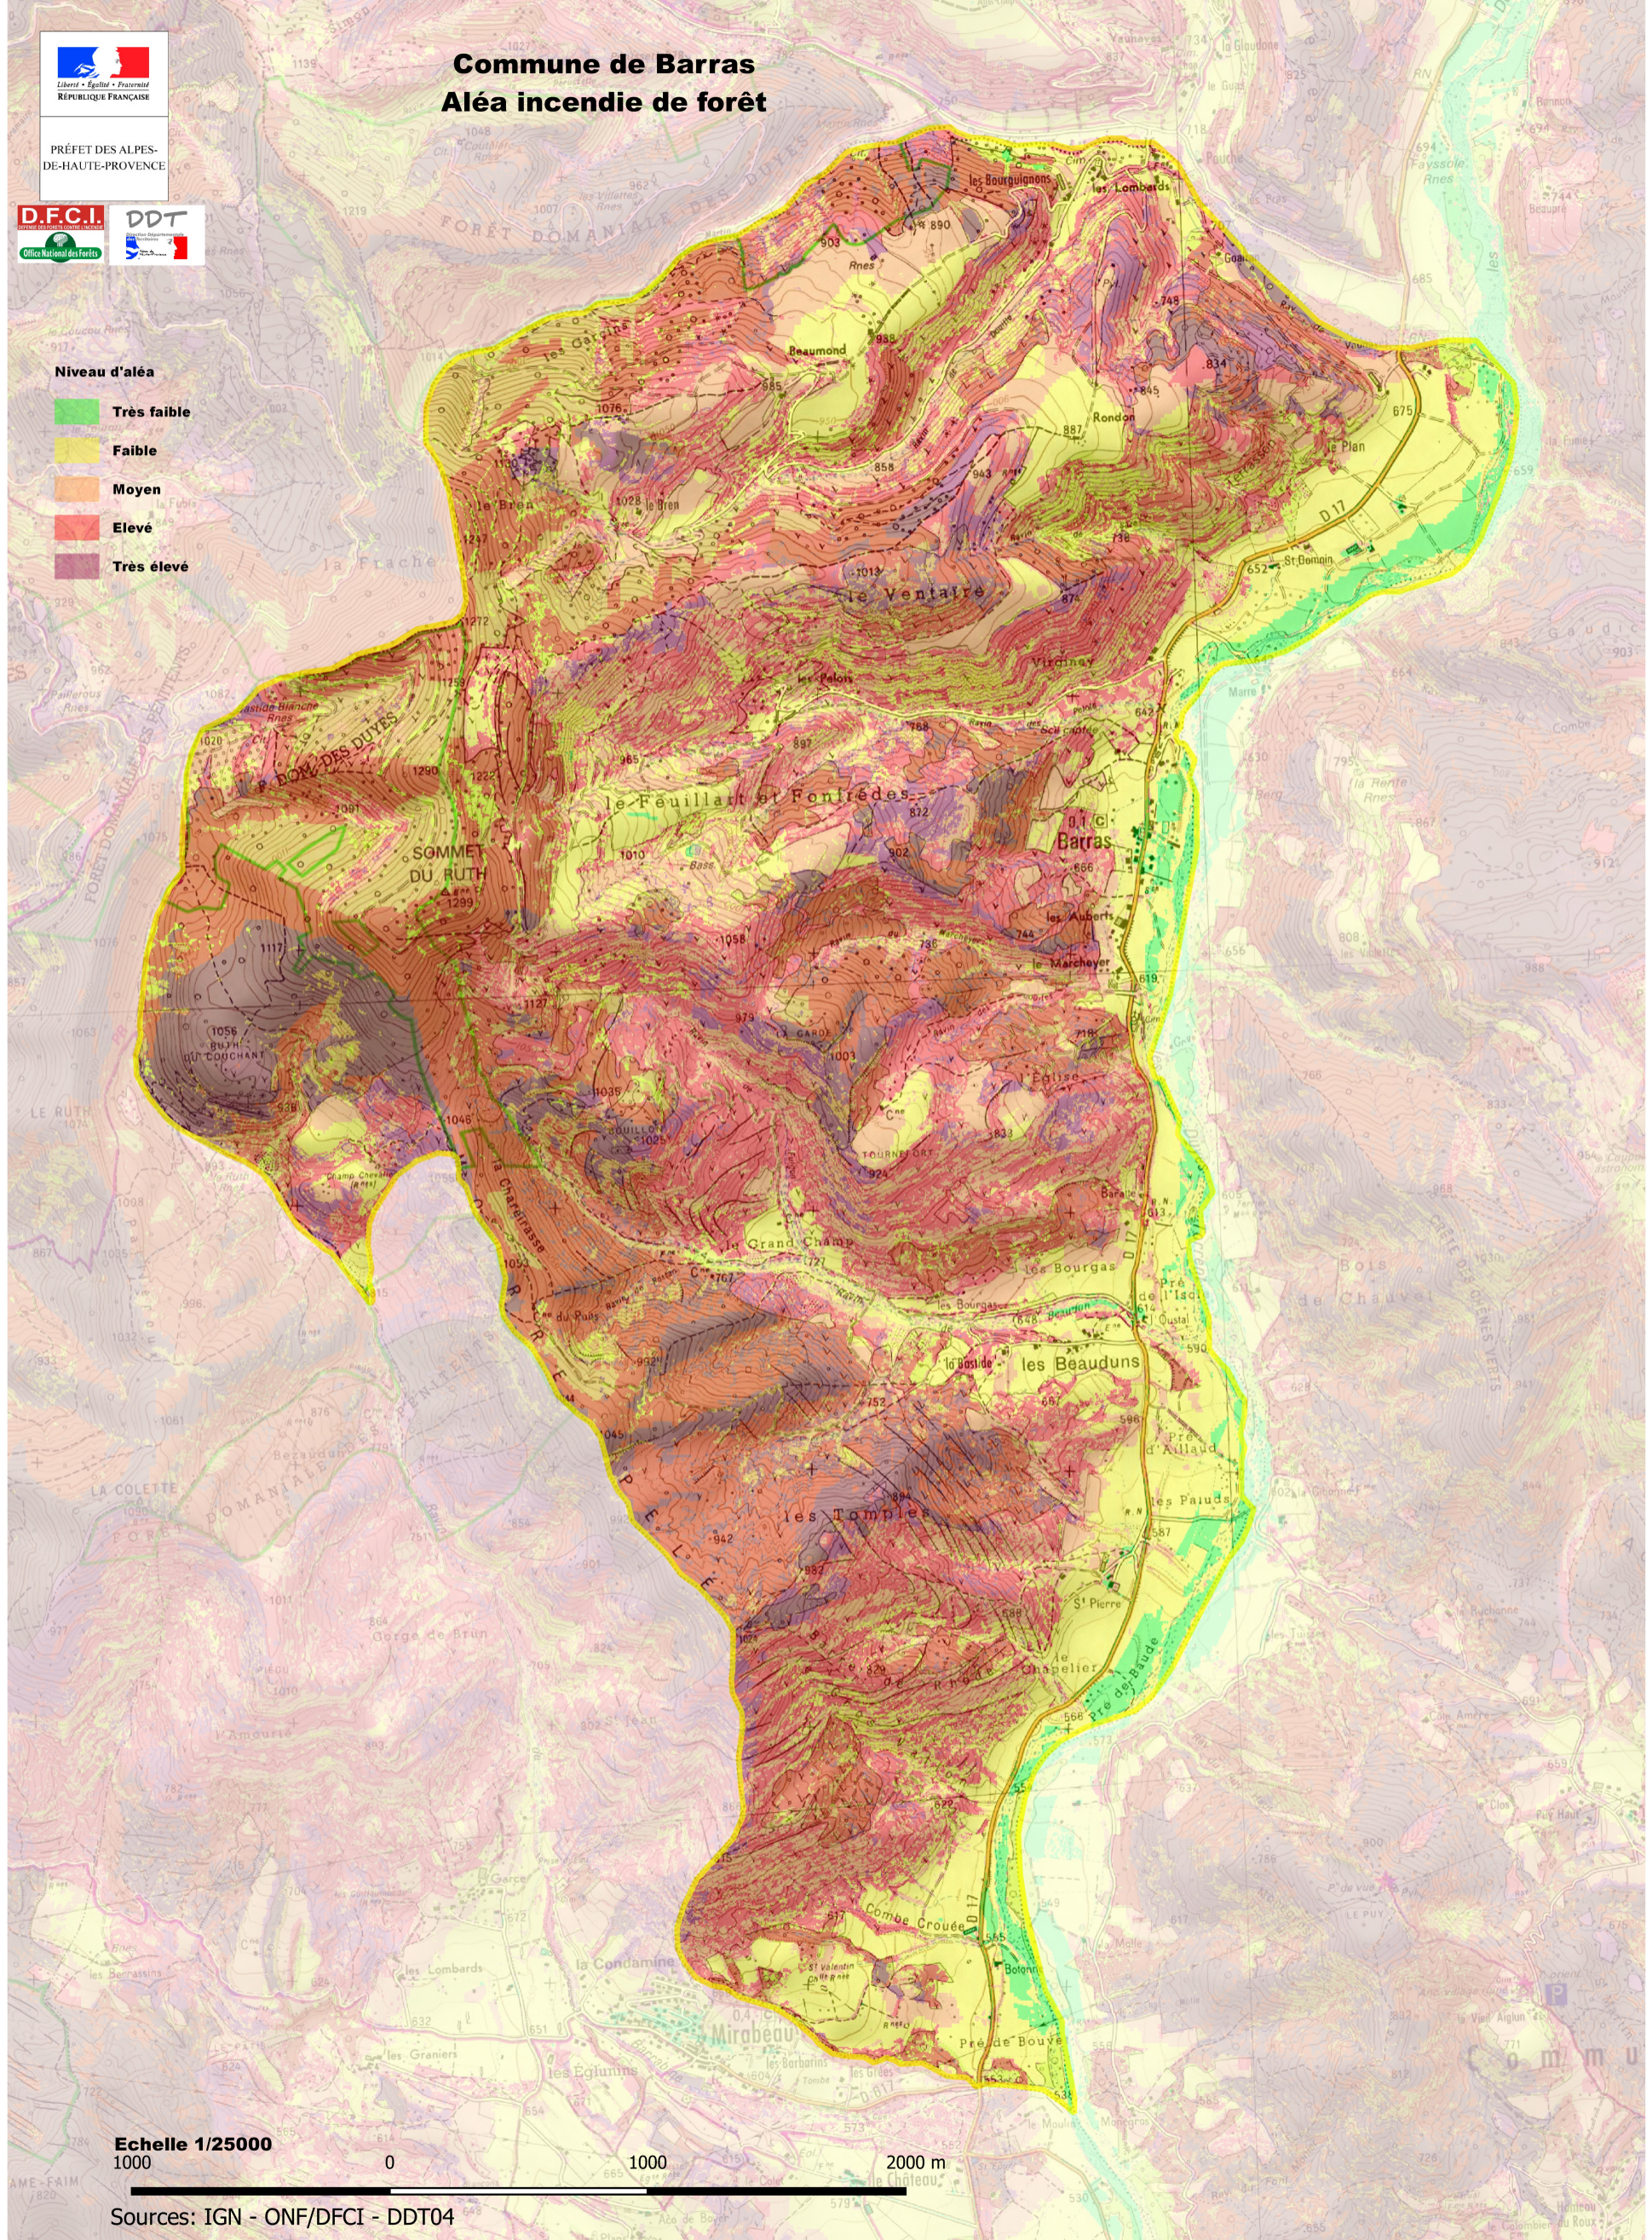

PRÉFET DES ALPES-DE-HAUTE-PROVENCE

Commune de Barras Aléa incendie de forêt

Niveau d'aléa

- Très faible
- Faible
- Moyen
- Elevé
- Très élevé

Echelle 1/25000

Sources: IGN - ONF/DFCI - DDT04