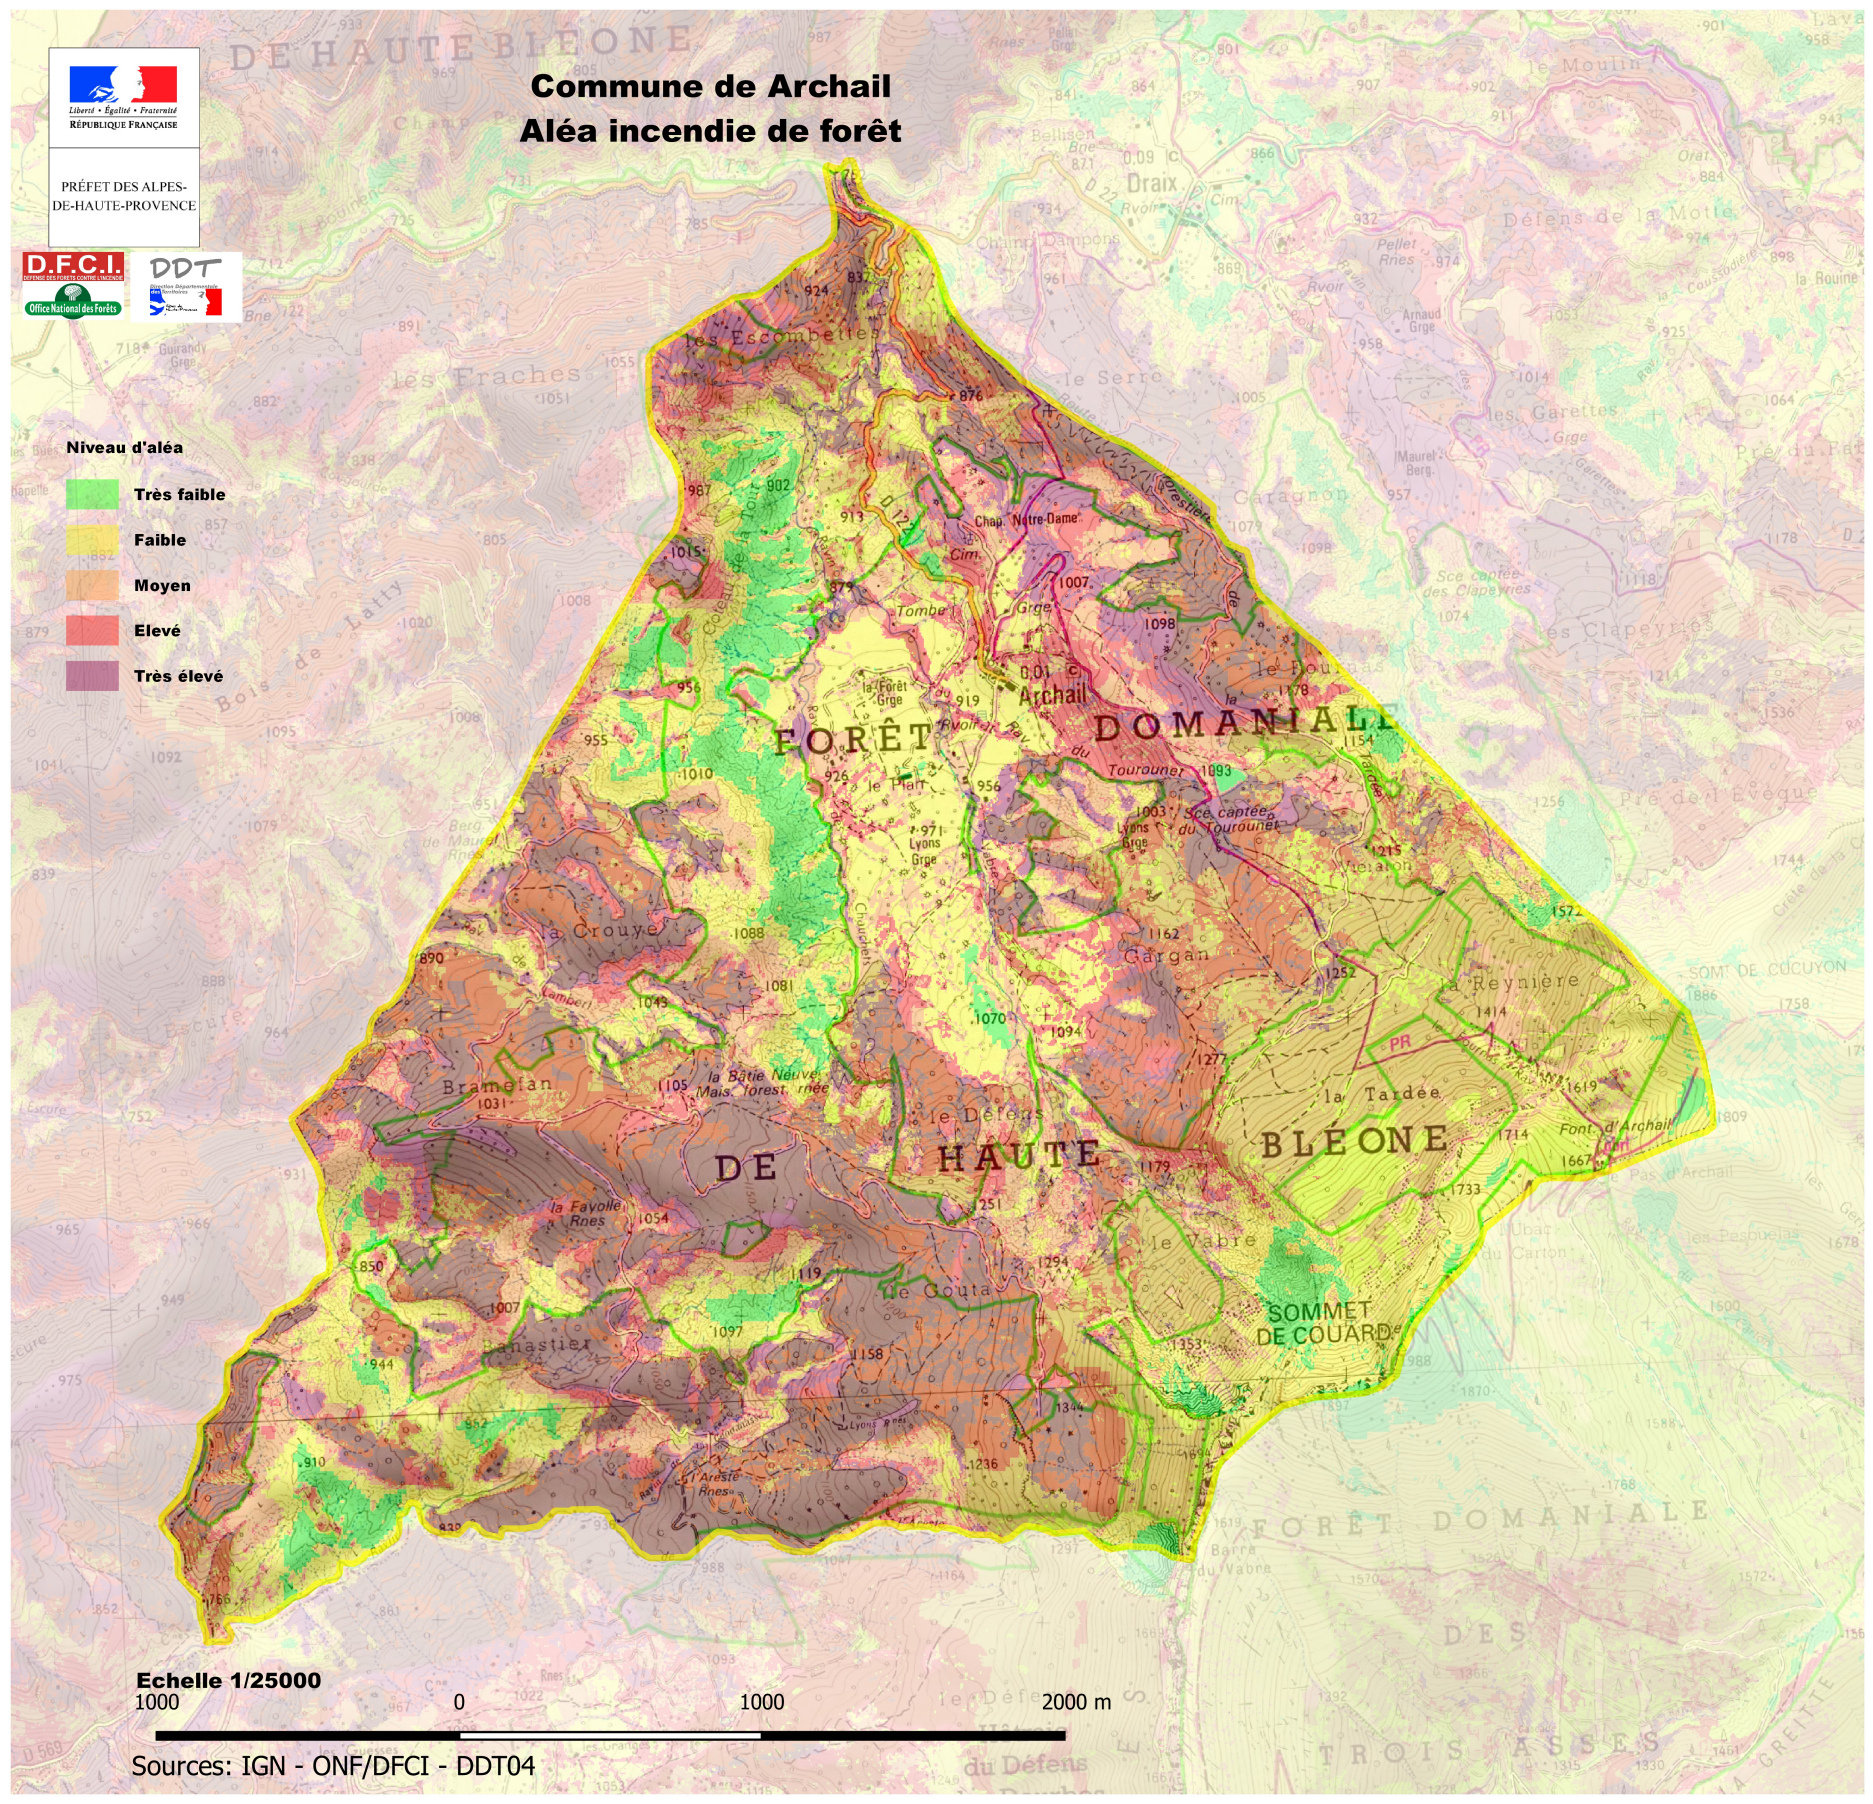

PRÉFET DES ALPES-DE-HAUTE-PROVENCE

# Commune de Archail Aléa incendie de forêt

- Niveau d'aléa**
- Très faible
  - Faible
  - Moyen
  - Elevé
  - Très élevé

Sources: IGN - ONF/DFCI - DDT04