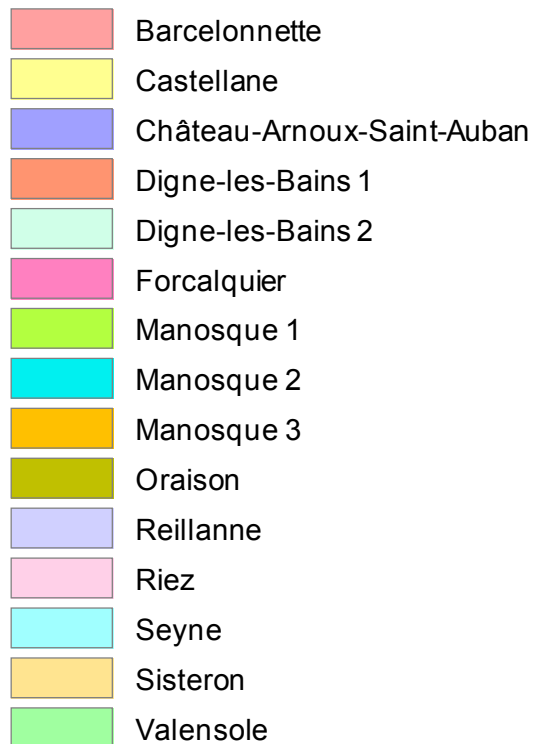

# Les cantons depuis mars 2015

La délimitation des cantons a été modifiée par le décret du 24 février 2014.  
Elle est entrée en vigueur au renouvellement de l'assemblée départementale de mars 2015.

Les communes de Digne et Manosque sont à cheval sur plusieurs cantons

Echelle : 1cm = 6 km en A4

Sources : IGN BD CARTO - décret du 24/02/2014  
Réalisation DDT/SDT/CAT/AA - Carte 01/2017 - cantons\_2015\_par\_commune\_201701.wor

Liberté - Égalité - Fraternité  
RÉPUBLIQUE FRANÇAISE  
PREFET DES ALPES-DE-HAUTE-PROVENCE  
Direction  
Départementale  
des Territoires