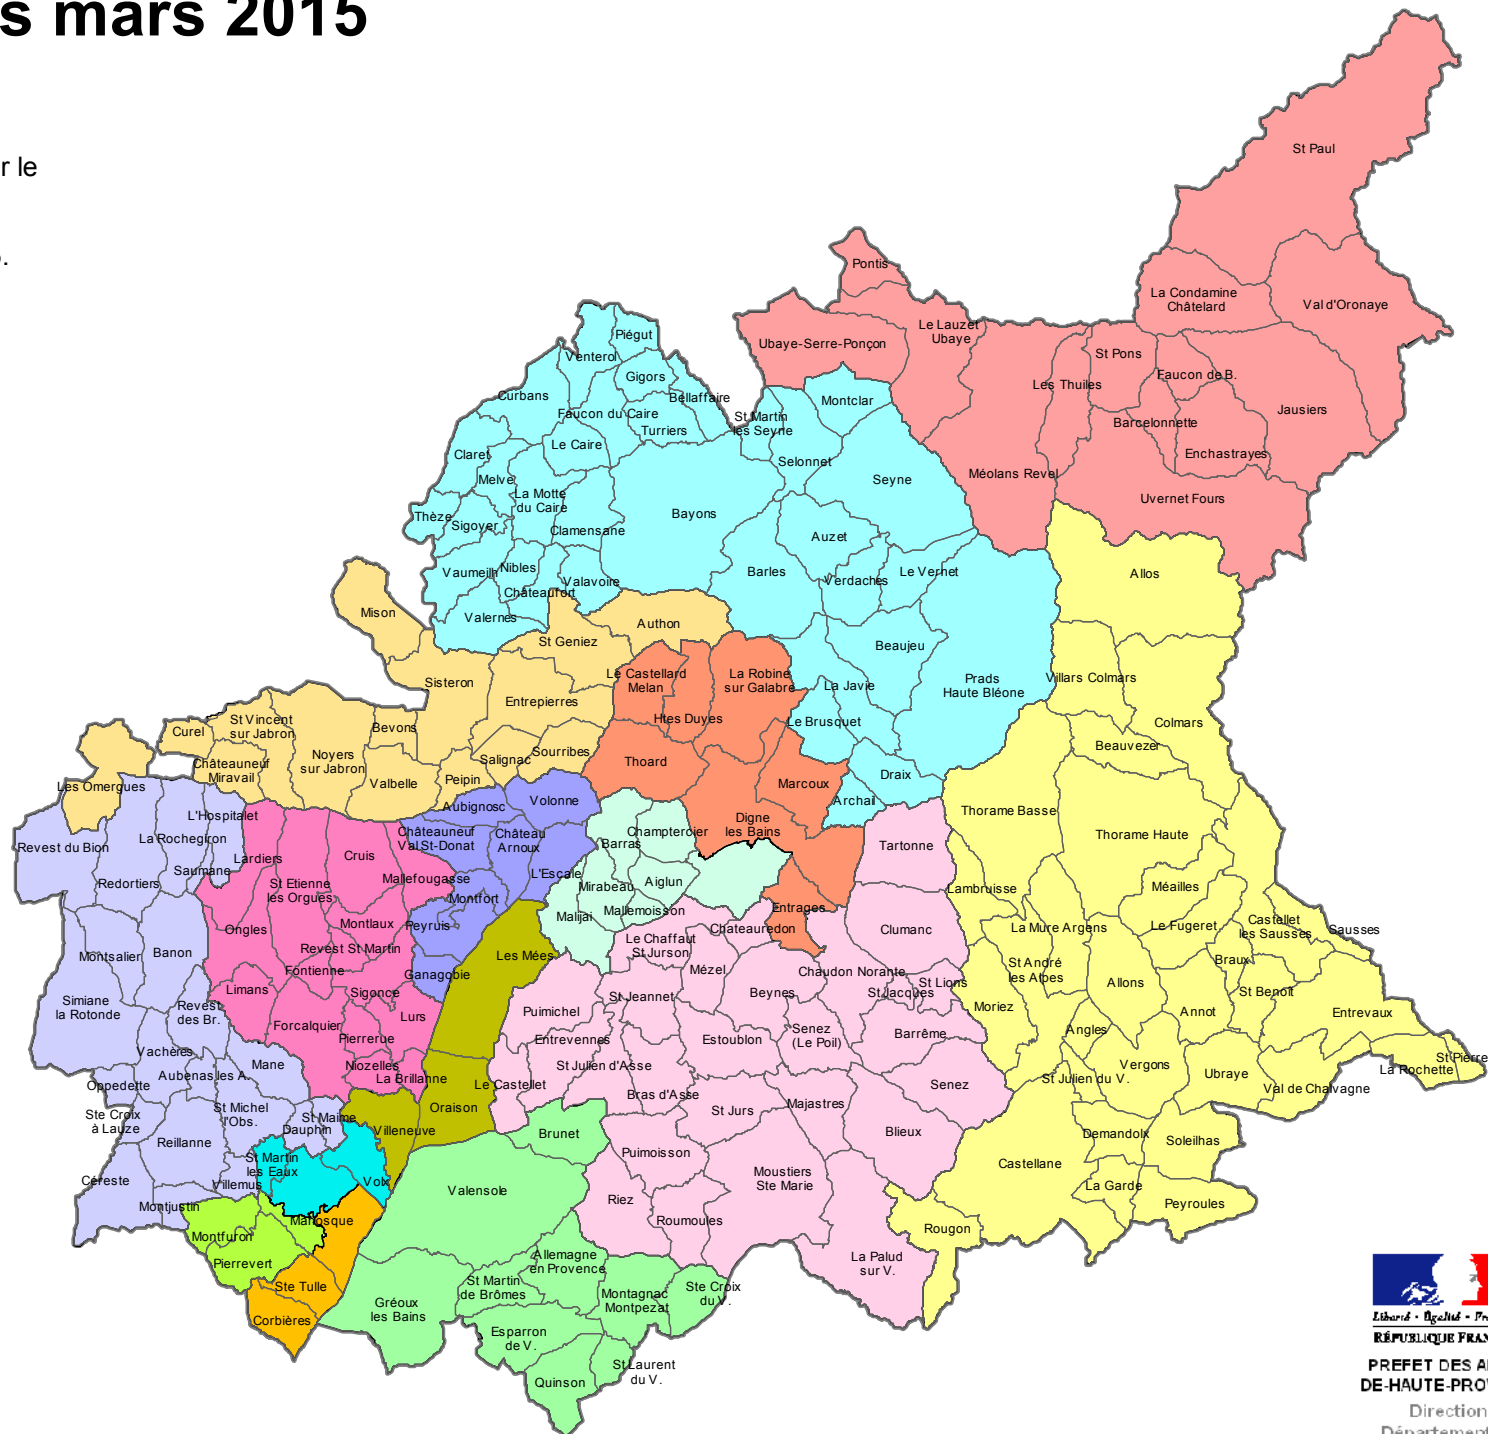

# Les cantons depuis mars 2015

La délimitation des cantons a été modifiée par le décret du 24 février 2014.  
Elle est entrée en vigueur au renouvellement de l'assemblée départementale de mars 2015.

Les communes de Digne et Manosque sont à cheval sur plusieurs cantons

Echelle : 1cm = 6 km en A4

Sources : IGN BD CARTO - décret du 24/02/2014  
Réalisation DDT/SDT/CAT/AA - Carte 01/2017 - cantons\_2015\_par\_commune\_201701.wor

Liberté - Égalité - Fraternité  
RÉPUBLIQUE FRANÇAISE  
PREFET DES ALPES-DE-HAUTE-PROVENCE  
Direction  
Départementale  
des Territoires