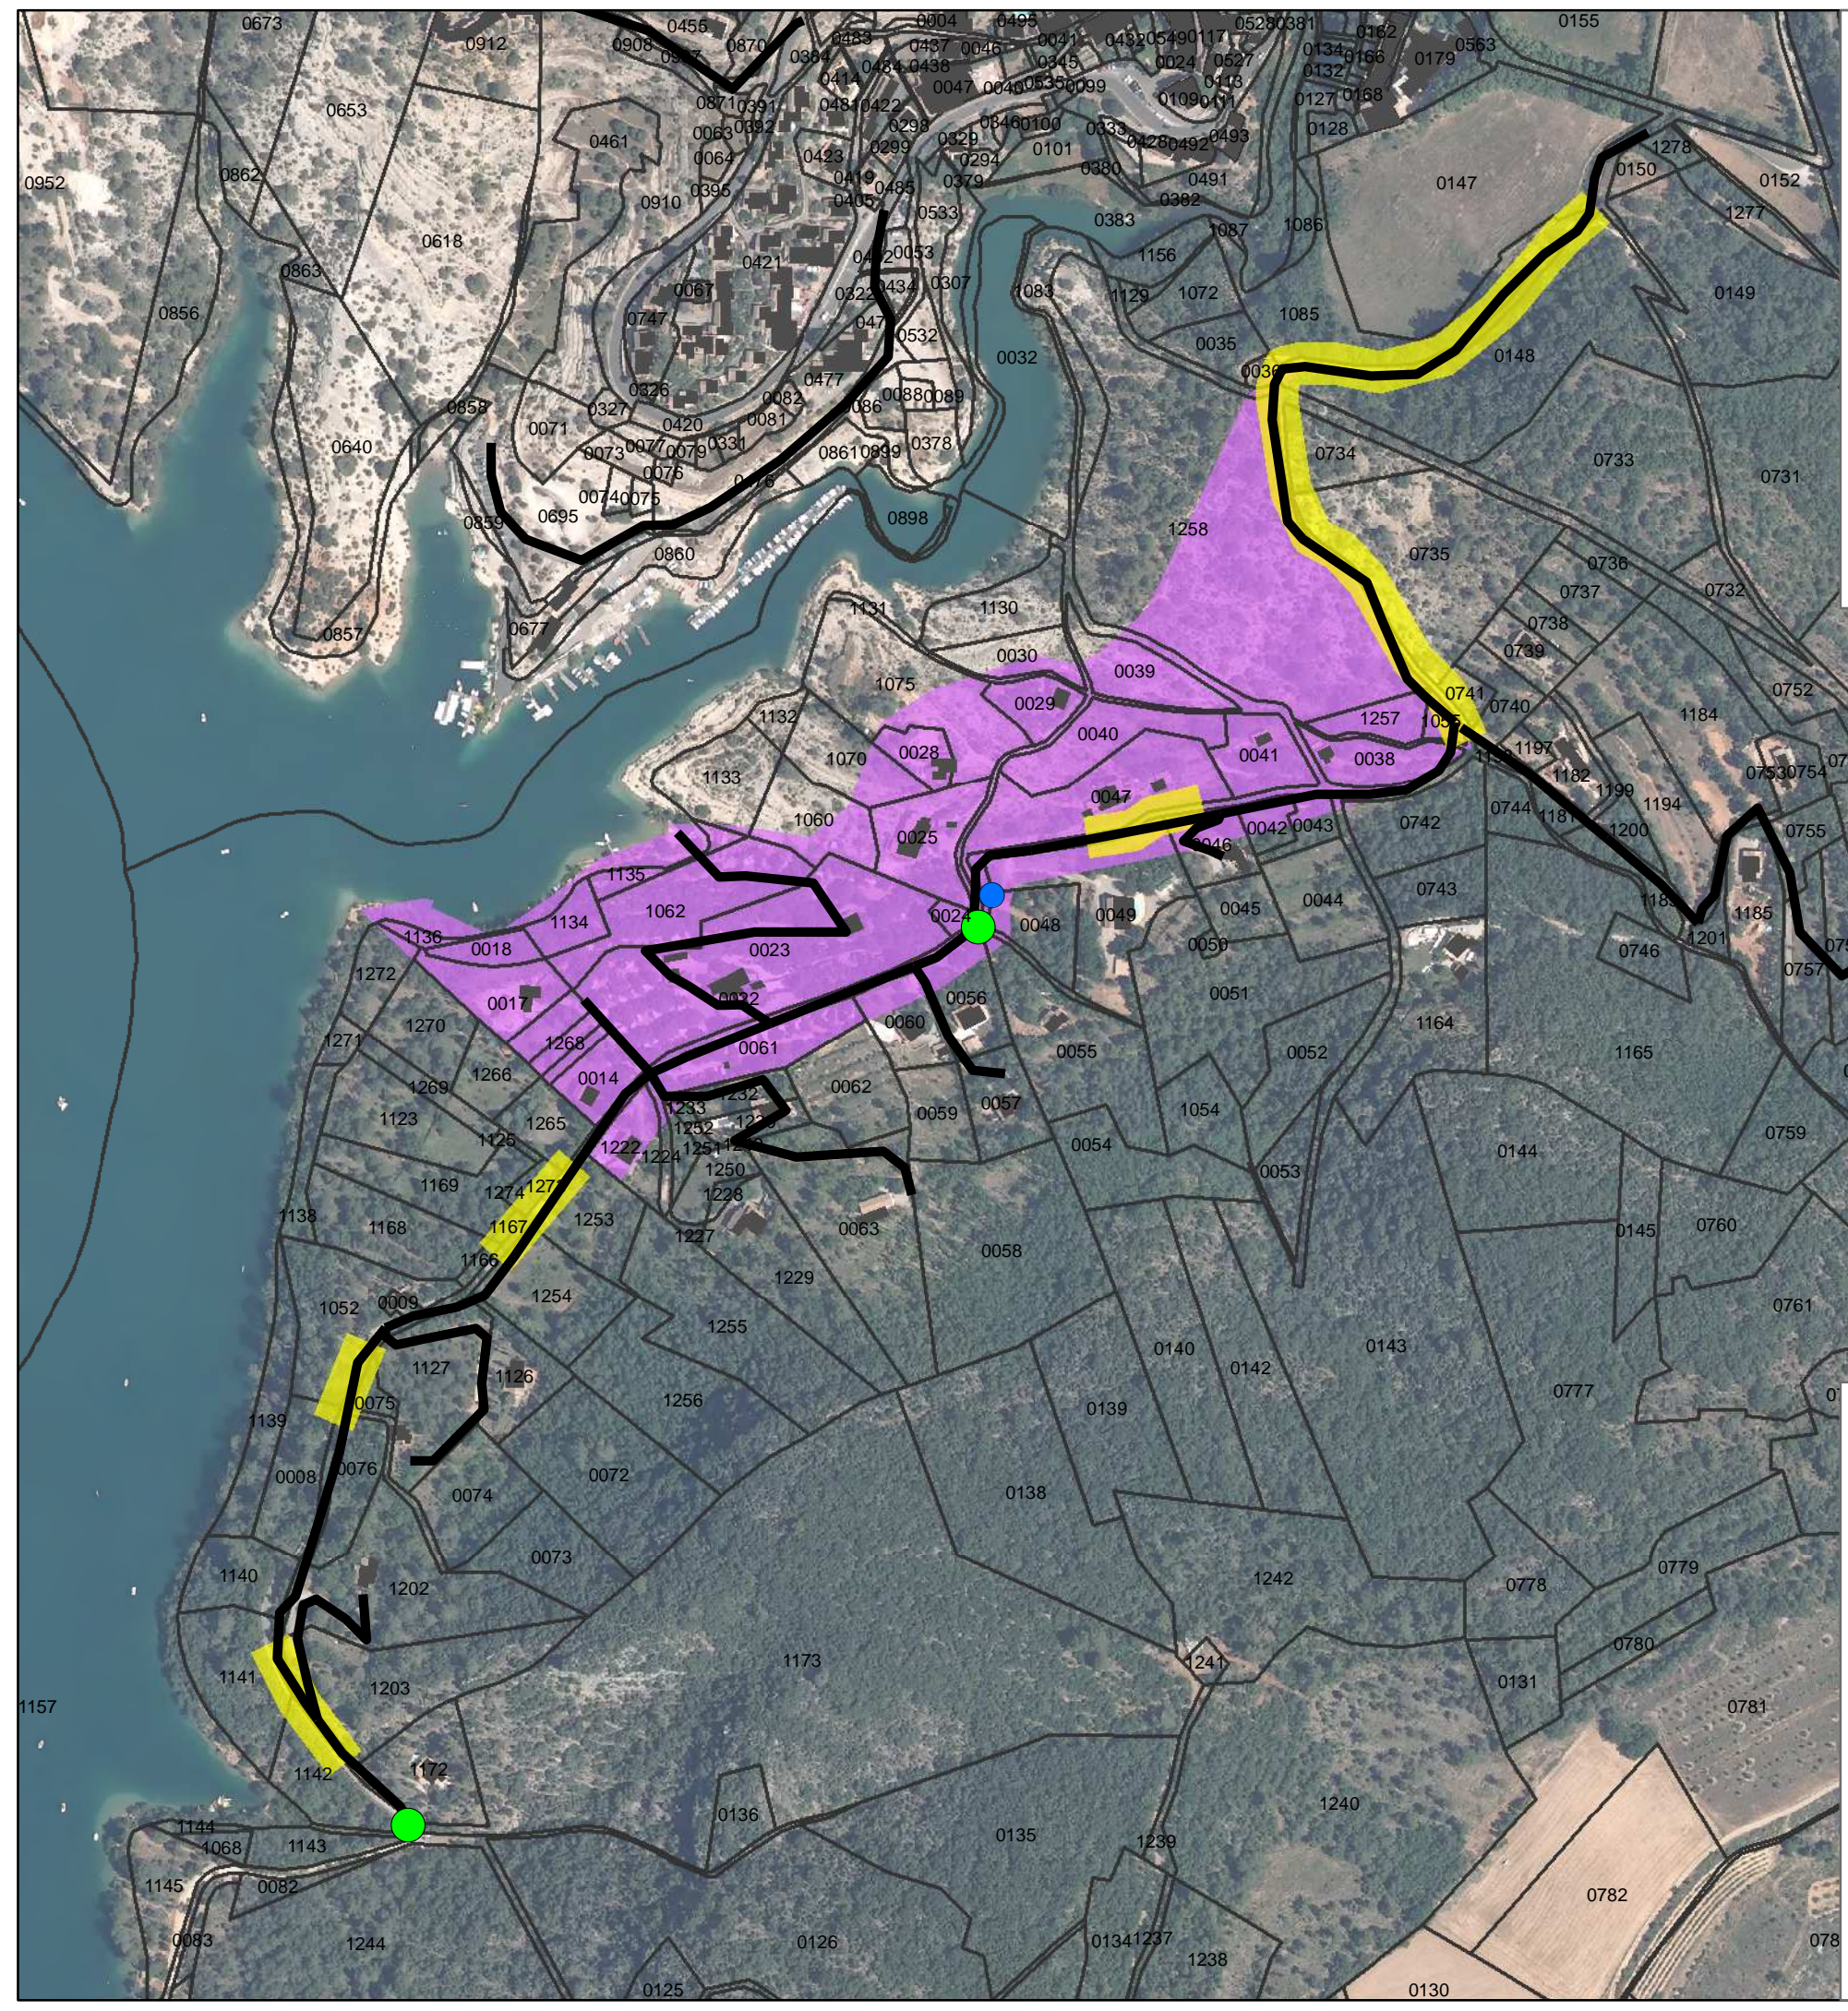

Préfecture des Alpes de Haute-Provence  
commune d'Esparron-de-Verdon

## RISQUE D'INCENDIES DE FORET PLAN DE LA ZONE B0-7 CHEMIN DE LA TUILIERE

#### Légende

-  limite de la zone
-  desserte existante
-  élargissement à créer
- travaux à réaliser**
-  point d'eau à créer
-  retournement à créer

réalisation :  
date :  
janvier 2012

échelle : 1/4 000  
fond BDOrtho© IGN