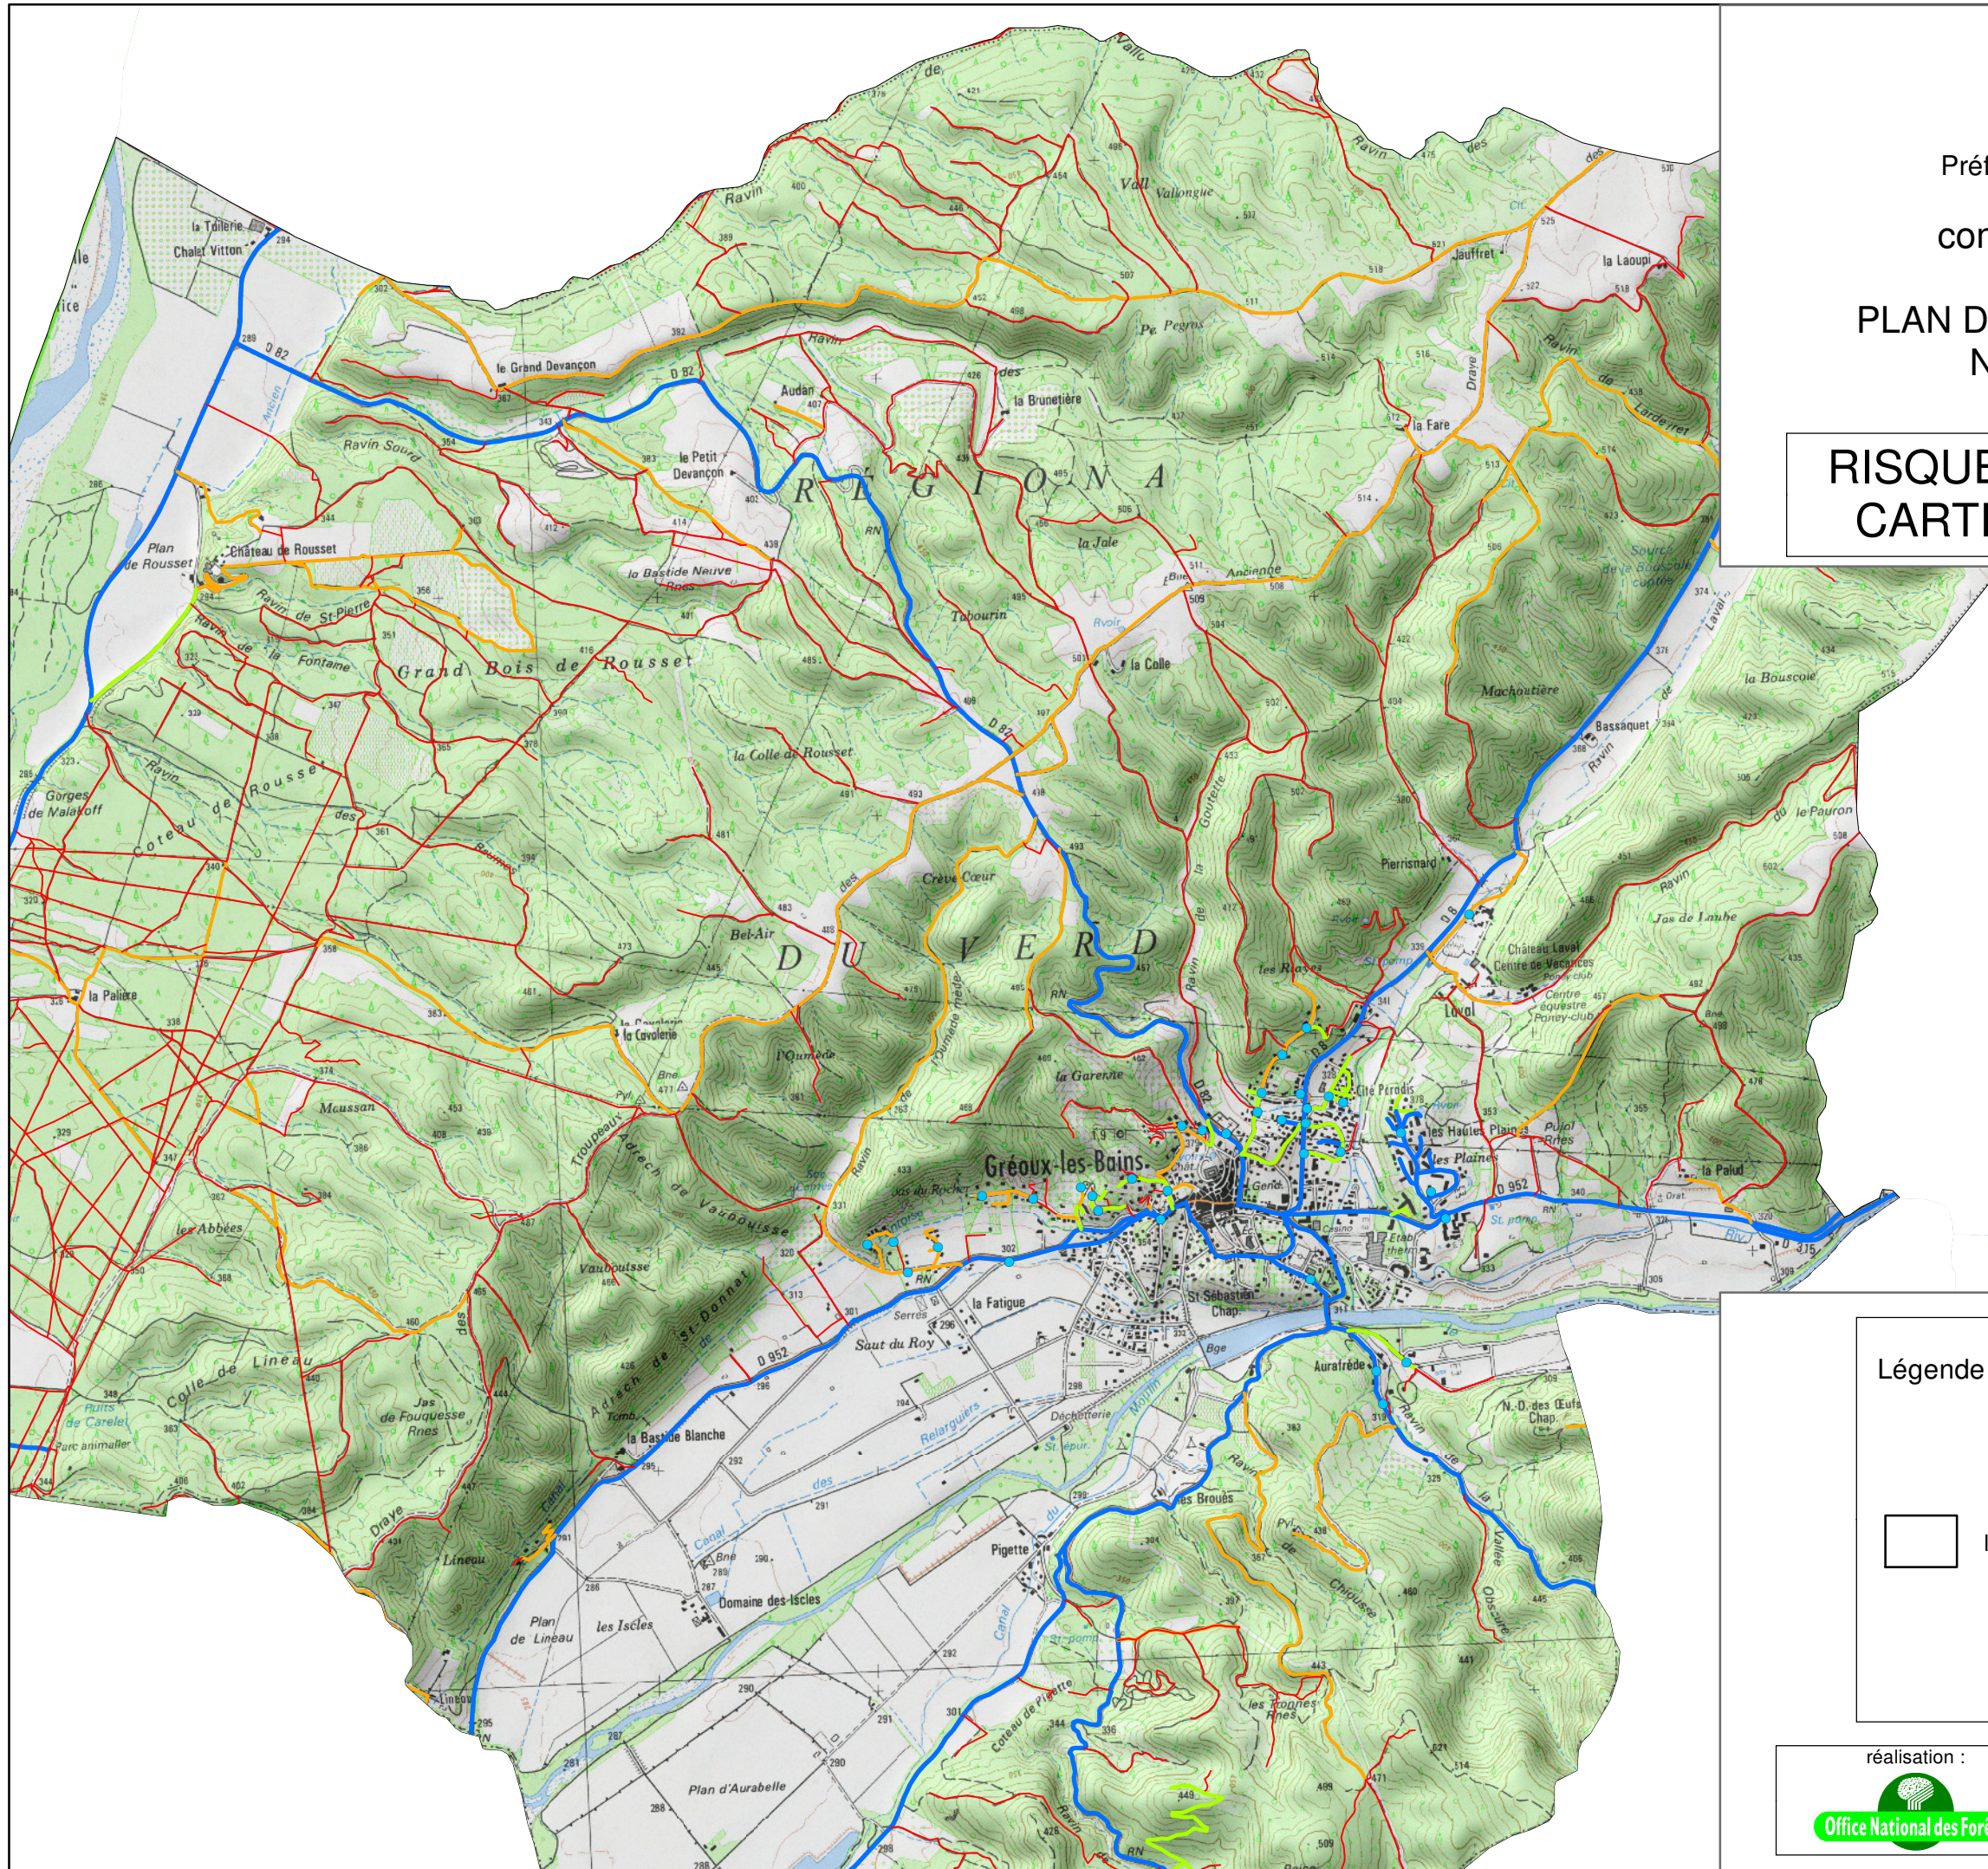

Préfecture des Alpes de Haute-Provence
commune de Gréoux-les-Bains

PLAN DE PREVENTION DES RISQUES NATURELS PREVISIBLES

RISQUE D'INCENDIES DE FORET CARTE DE LA DEFENDABILITE

Légende

limite de commune

largeur de la voirie

- moins de 3 mètres
- 3 à 4 mètres
- 4 à 5 mètres
- plus de 5 mètres

potEAU incendie

réalisation :

date :

juillet 2011

échelle : 1/30 000

fond SCAN25© IGN