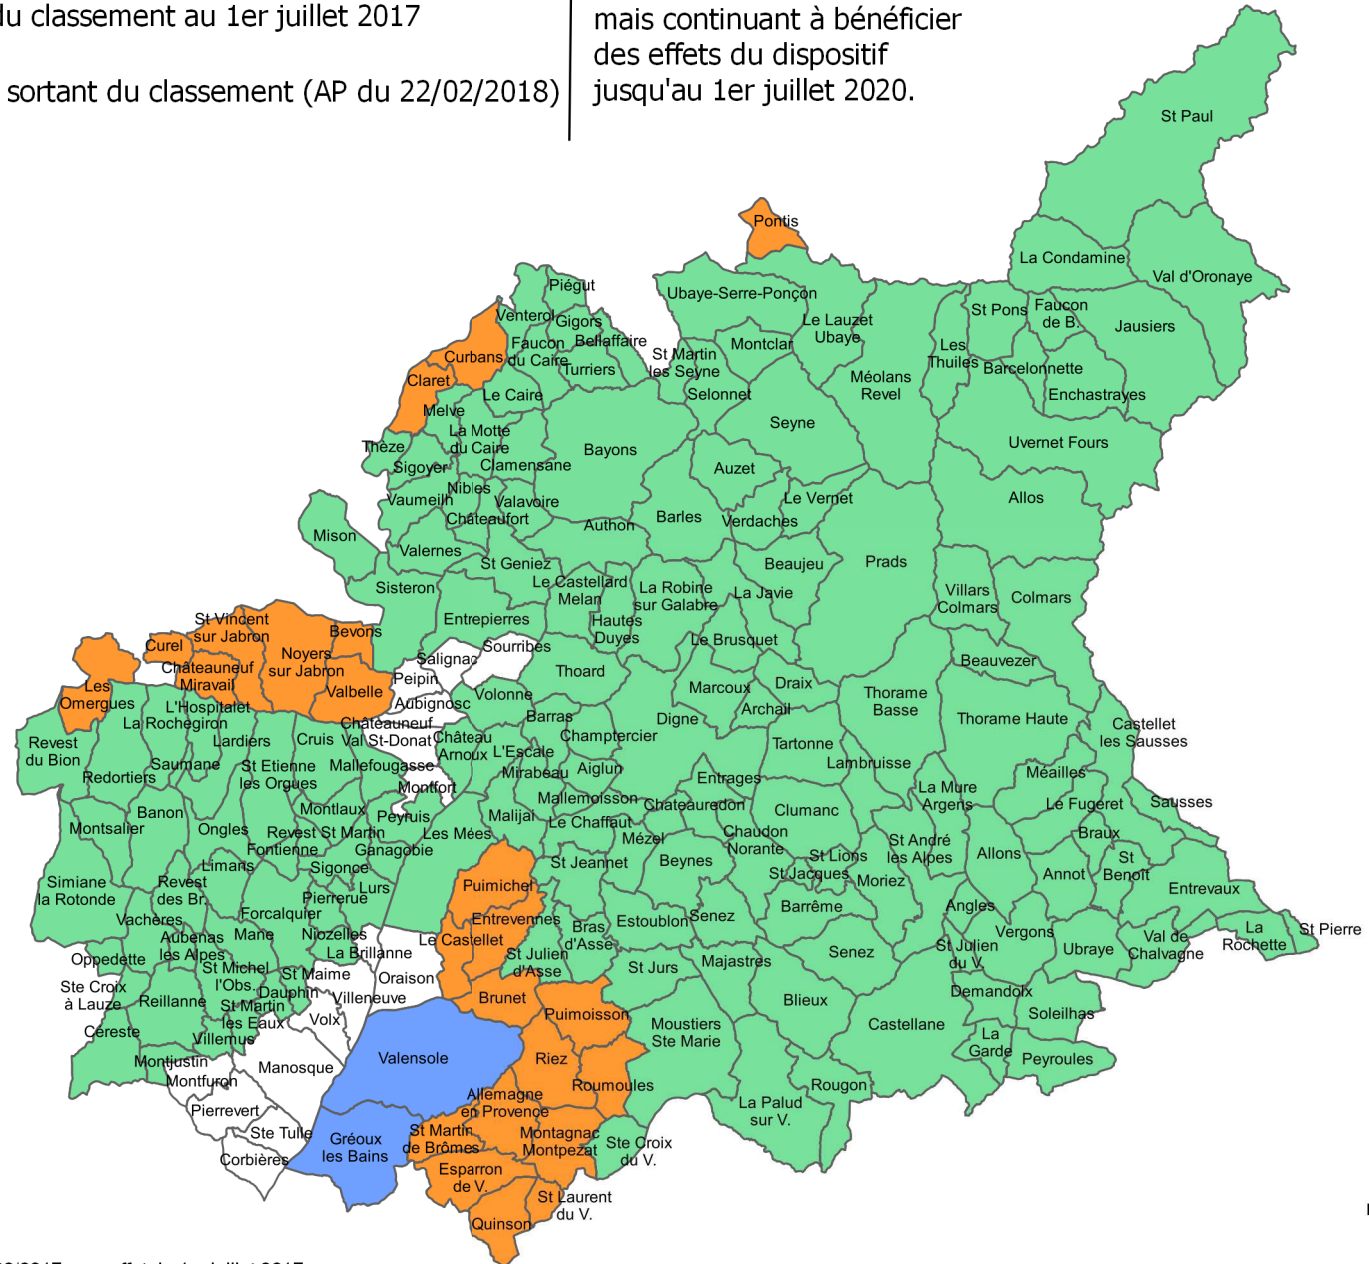

Zones de revitalisation rurale (ZRR) au 22 février 2018

 commune classée

 commune de montagne sortant du classement au 1er juillet 2017

 nouvelle commune de montagne sortant du classement (AP du 22/02/2018)

mais continuant à bénéficier des effets du dispositif jusqu'au 1er juillet 2020.

0 10 km