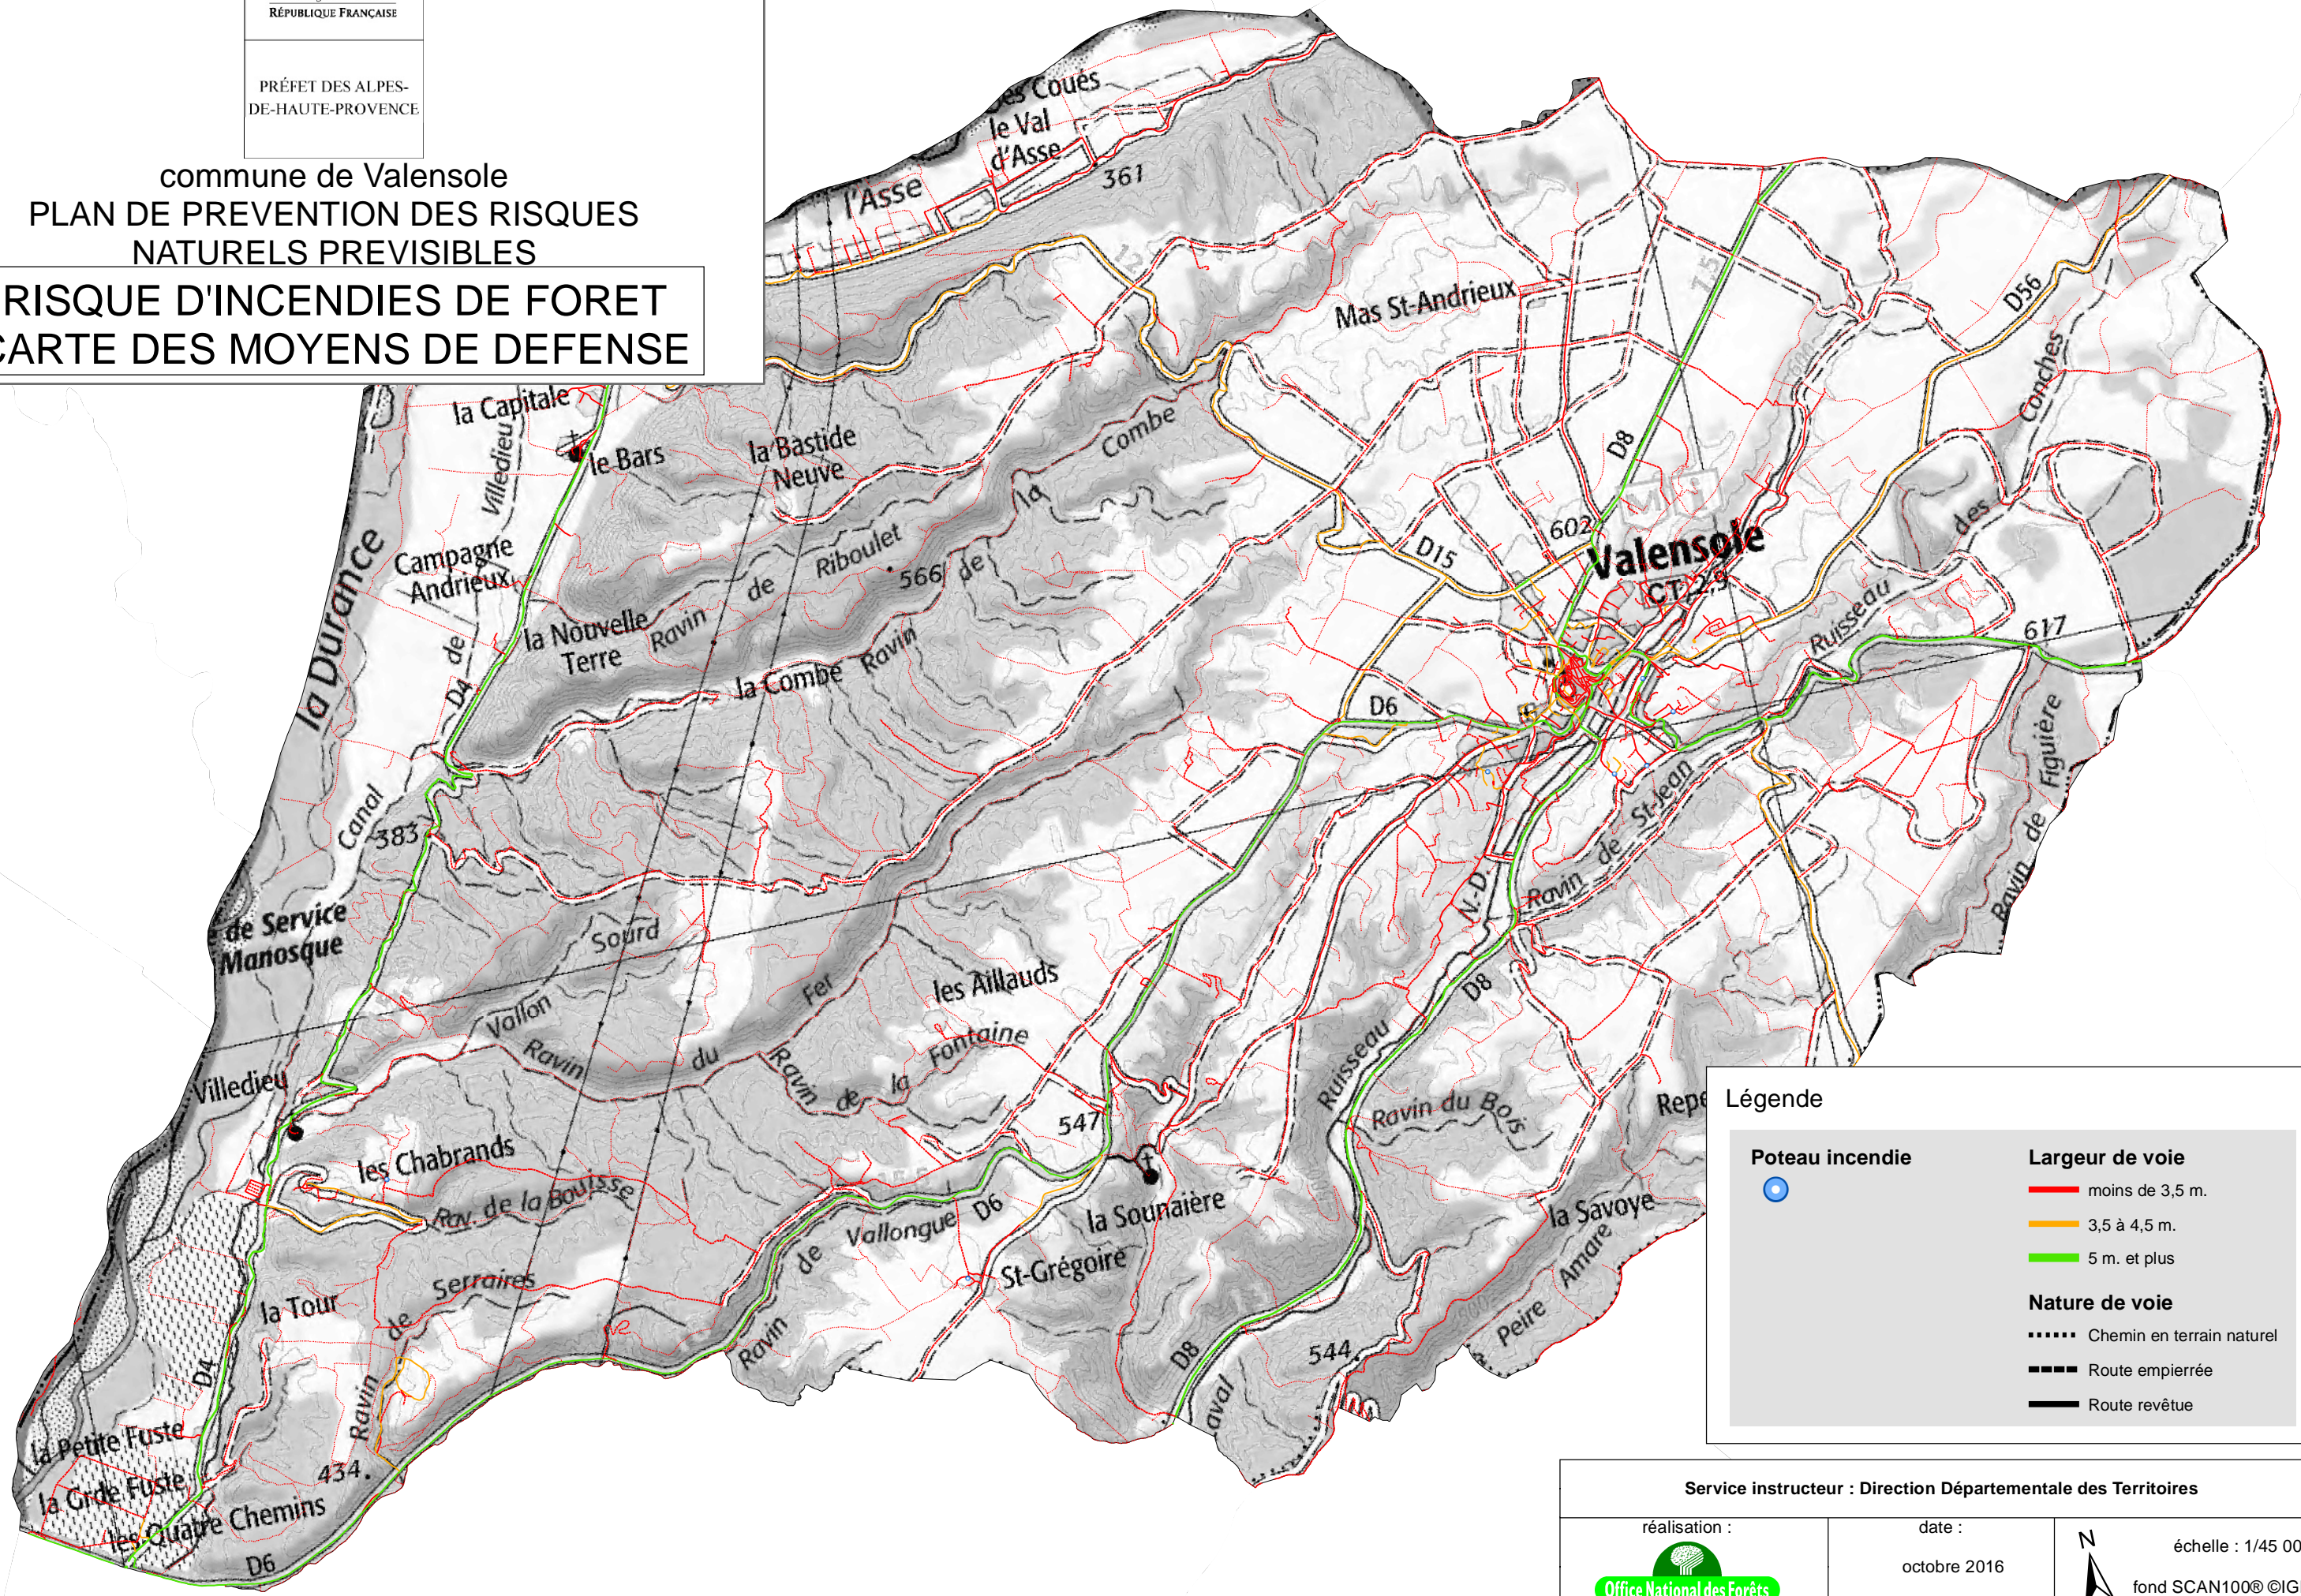

PRÉFET DES ALPES-
DE-HAUTE-PROVENCE

commune de Valensole
PLAN DE PREVENTION DES RISQUES
NATURELS PREVISIBLES
RISQUE D'INCENDIES DE FORET
CARTE DES MOYENS DE DEFENSE

Légende

Poteau incendie	Largeur de voie
	moins de 3,5 m.
	3,5 à 4,5 m.
	5 m. et plus
	Nature de voie
	Chemin en terrain naturel
	Route empierrée
	Route revêtue