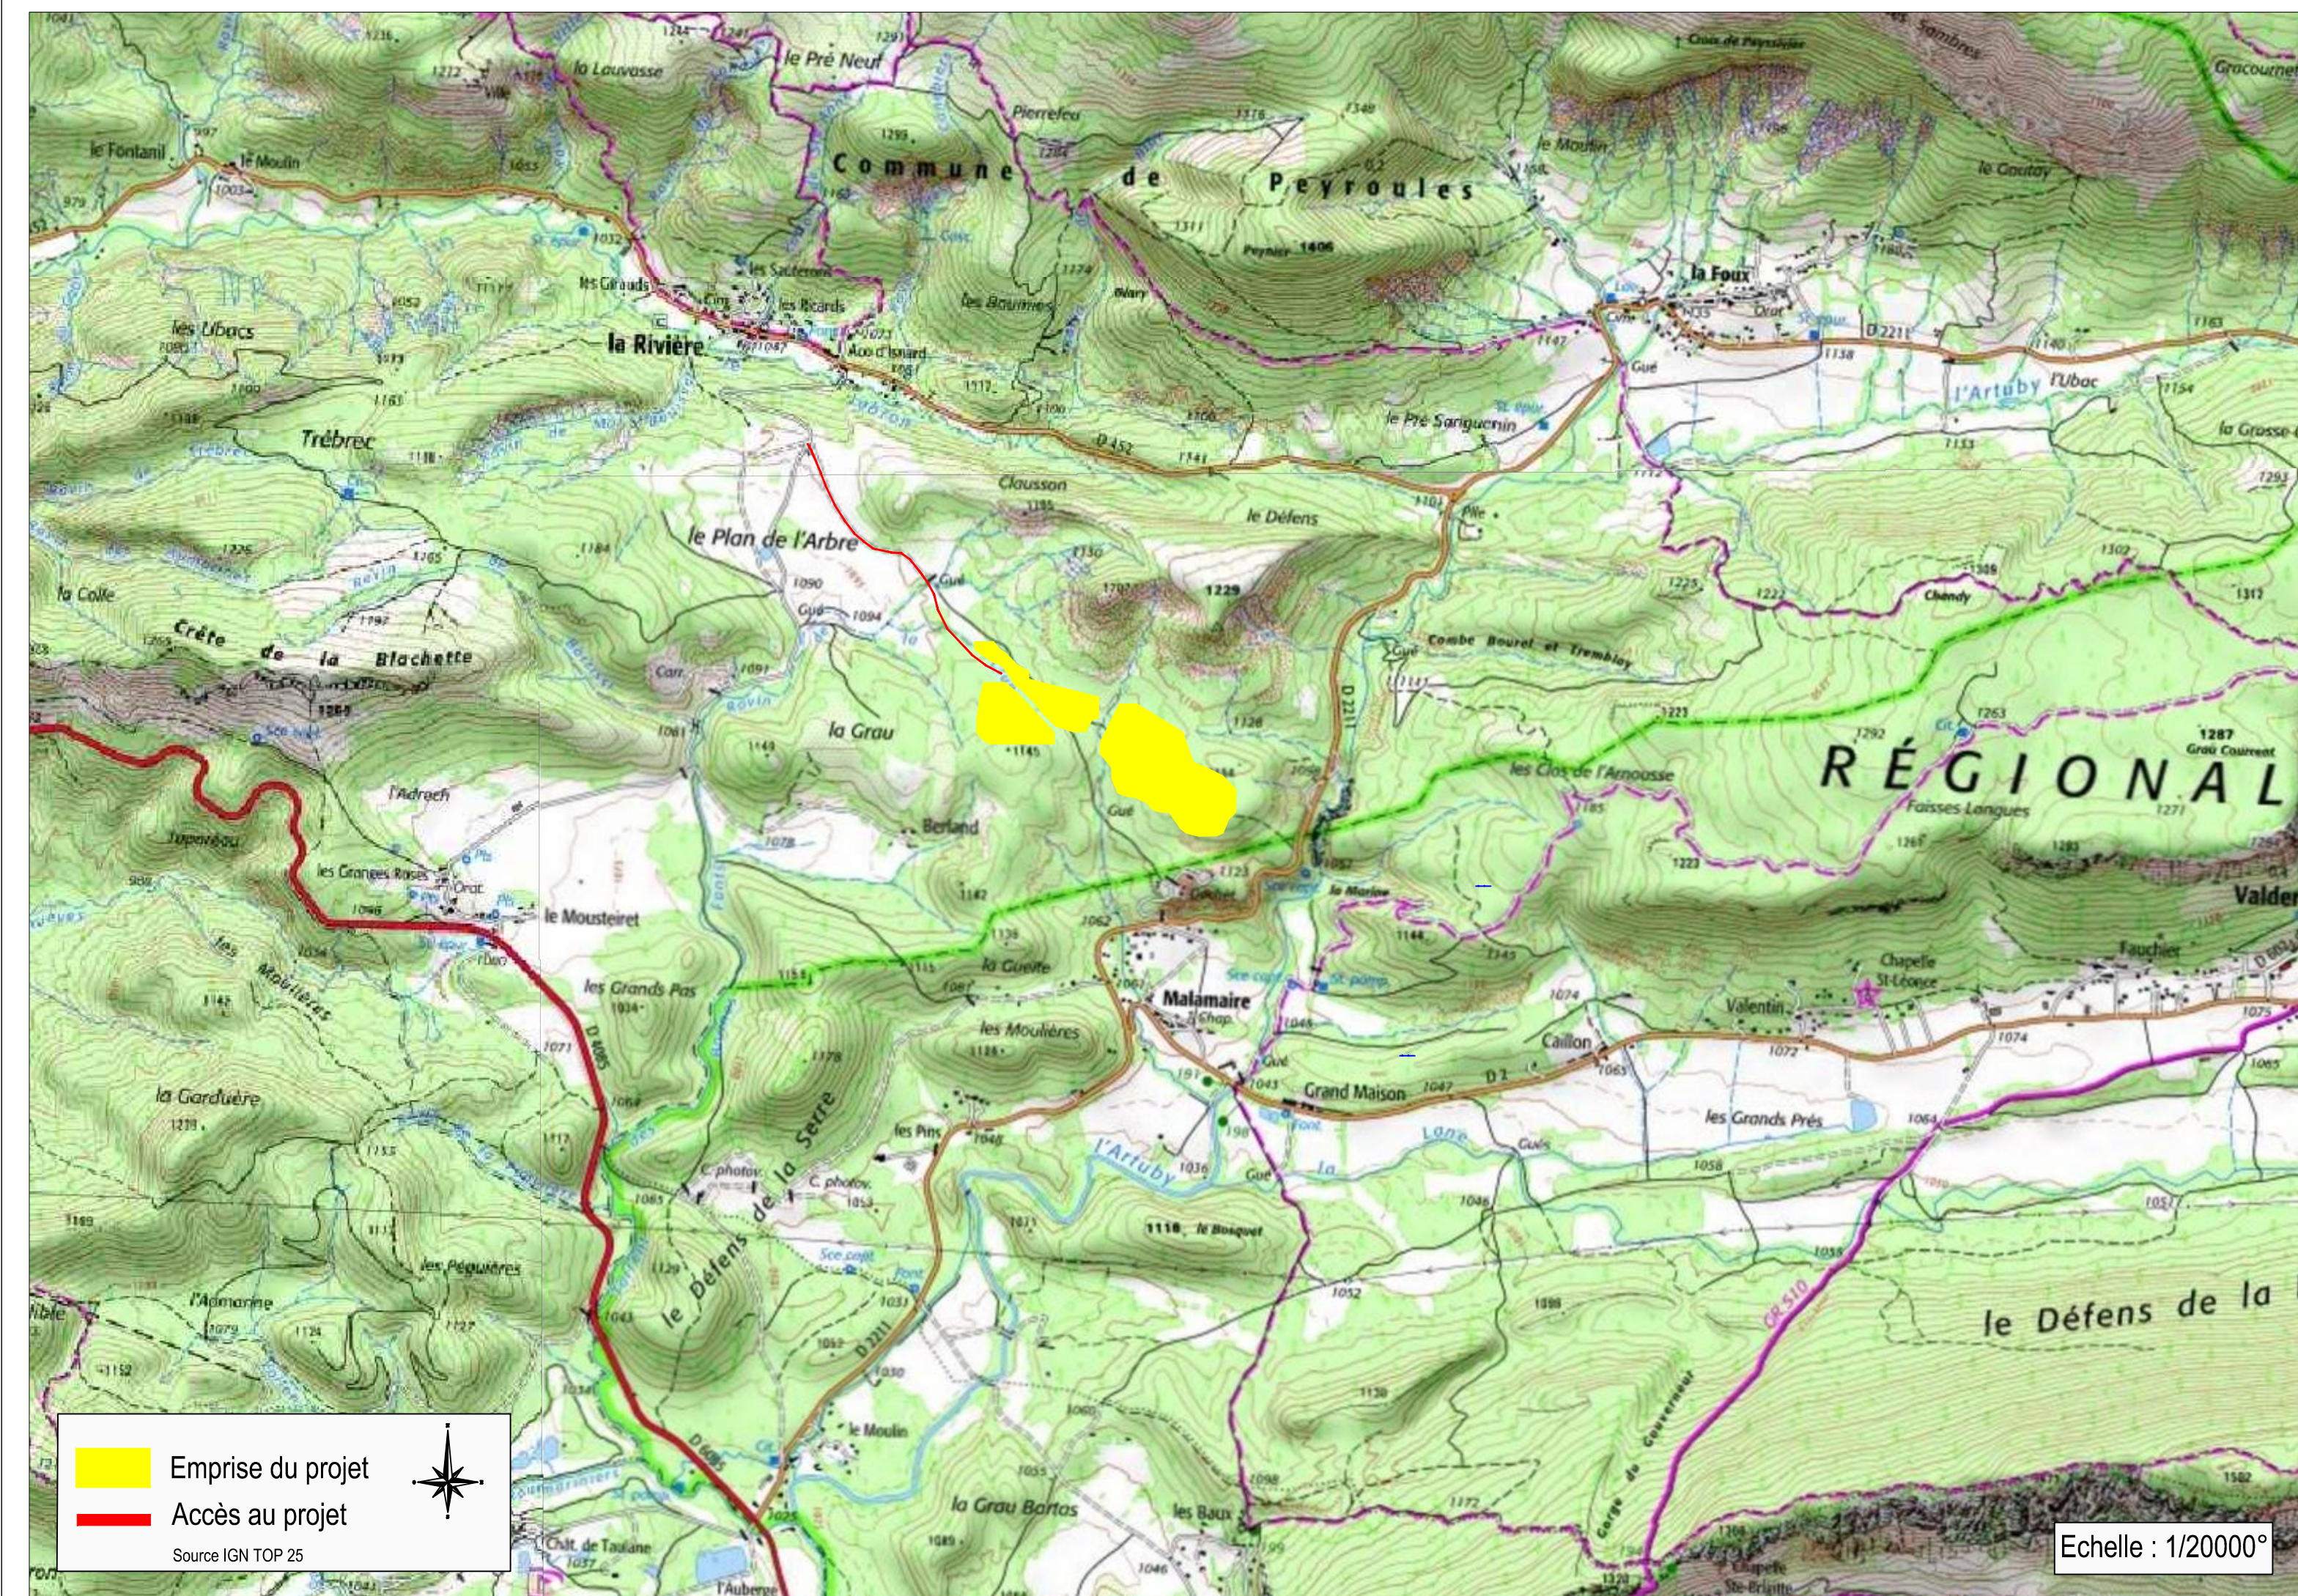

PC

Commune de Peyroules

Lieu-dit : "Adrech du défends"

Plan de situation

MAITRE D'OUVRAGE :

Solairedirect
115 Rue Réaumur
75082 Paris Cedex 02
Tel : (33) 01 40 06 02 20
Fax : (33) 01 40 06 19 90

Pièce N°1

Projet de parc solaire au sol