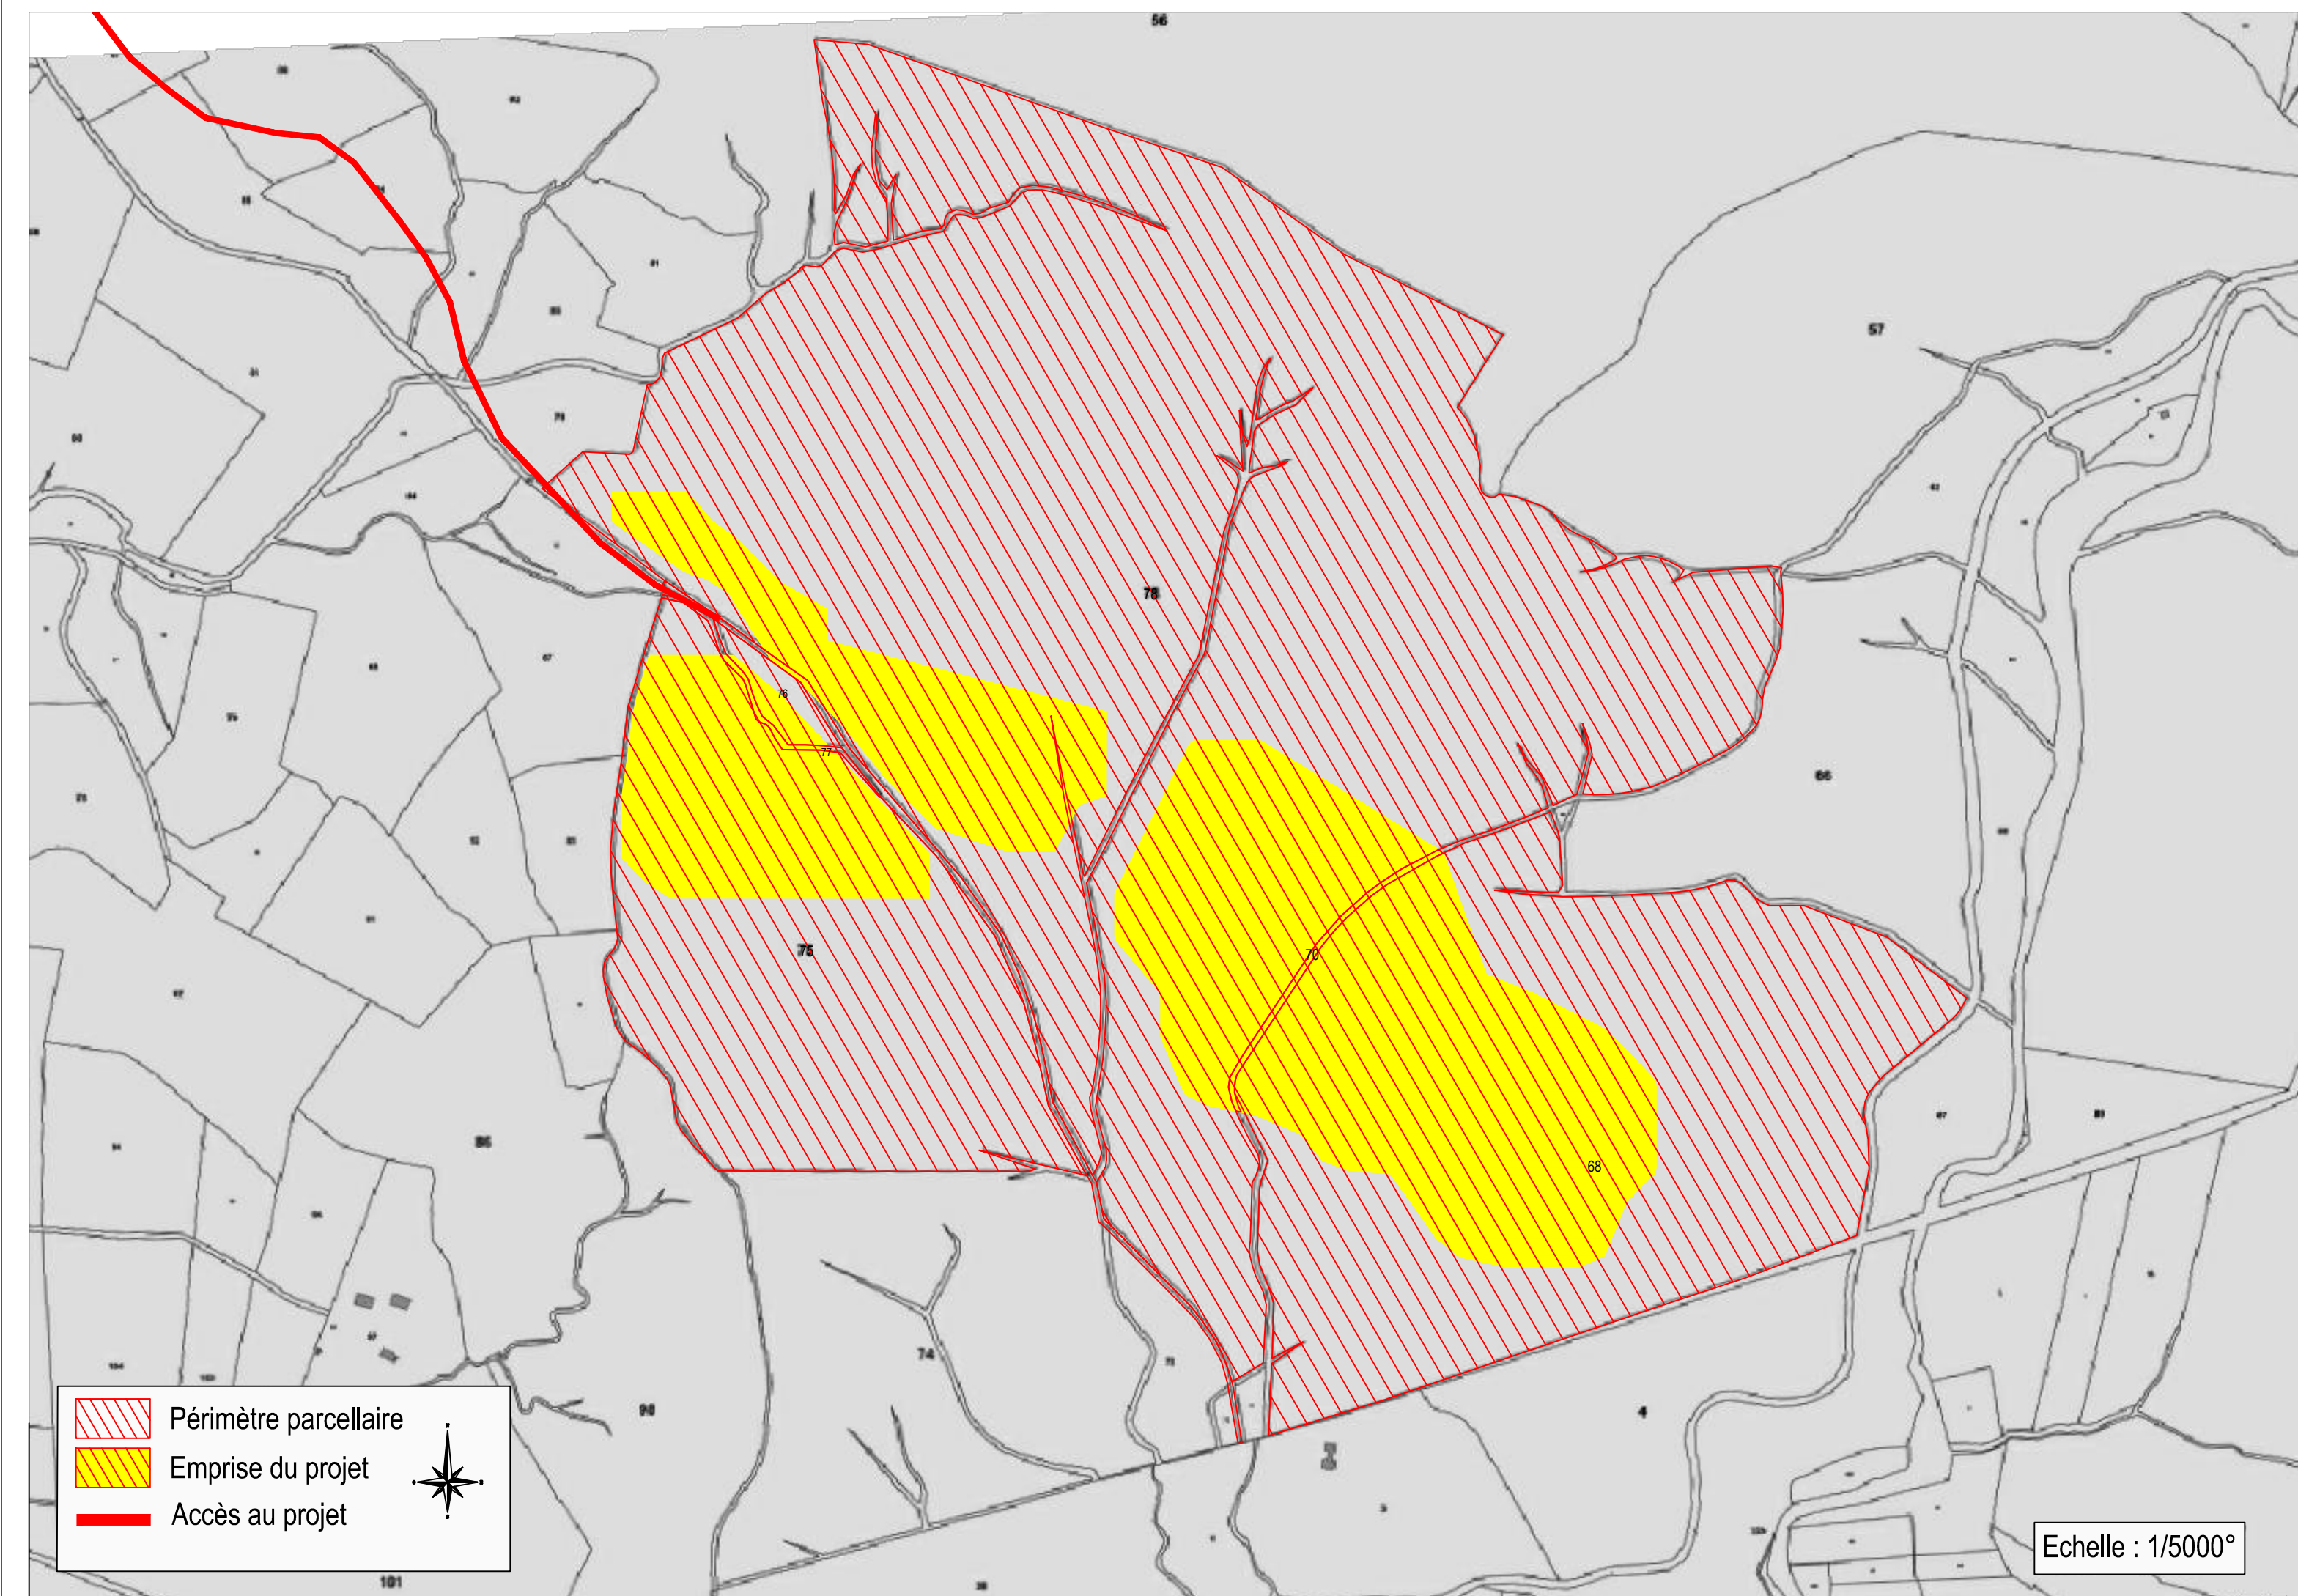

PC

Commune de Peyroules

Lieu-dit : "Adrech du défends"

Plan de situation

MAITRE D'OUVRAGE :

Solairedirect
115 Rue Réaumur
75082 Paris Cedex 02
Tel : (33) 01 40 06 02 20
Fax : (33) 01 40 06 19 90

Pièce N°1

Projet de parc solaire au sol