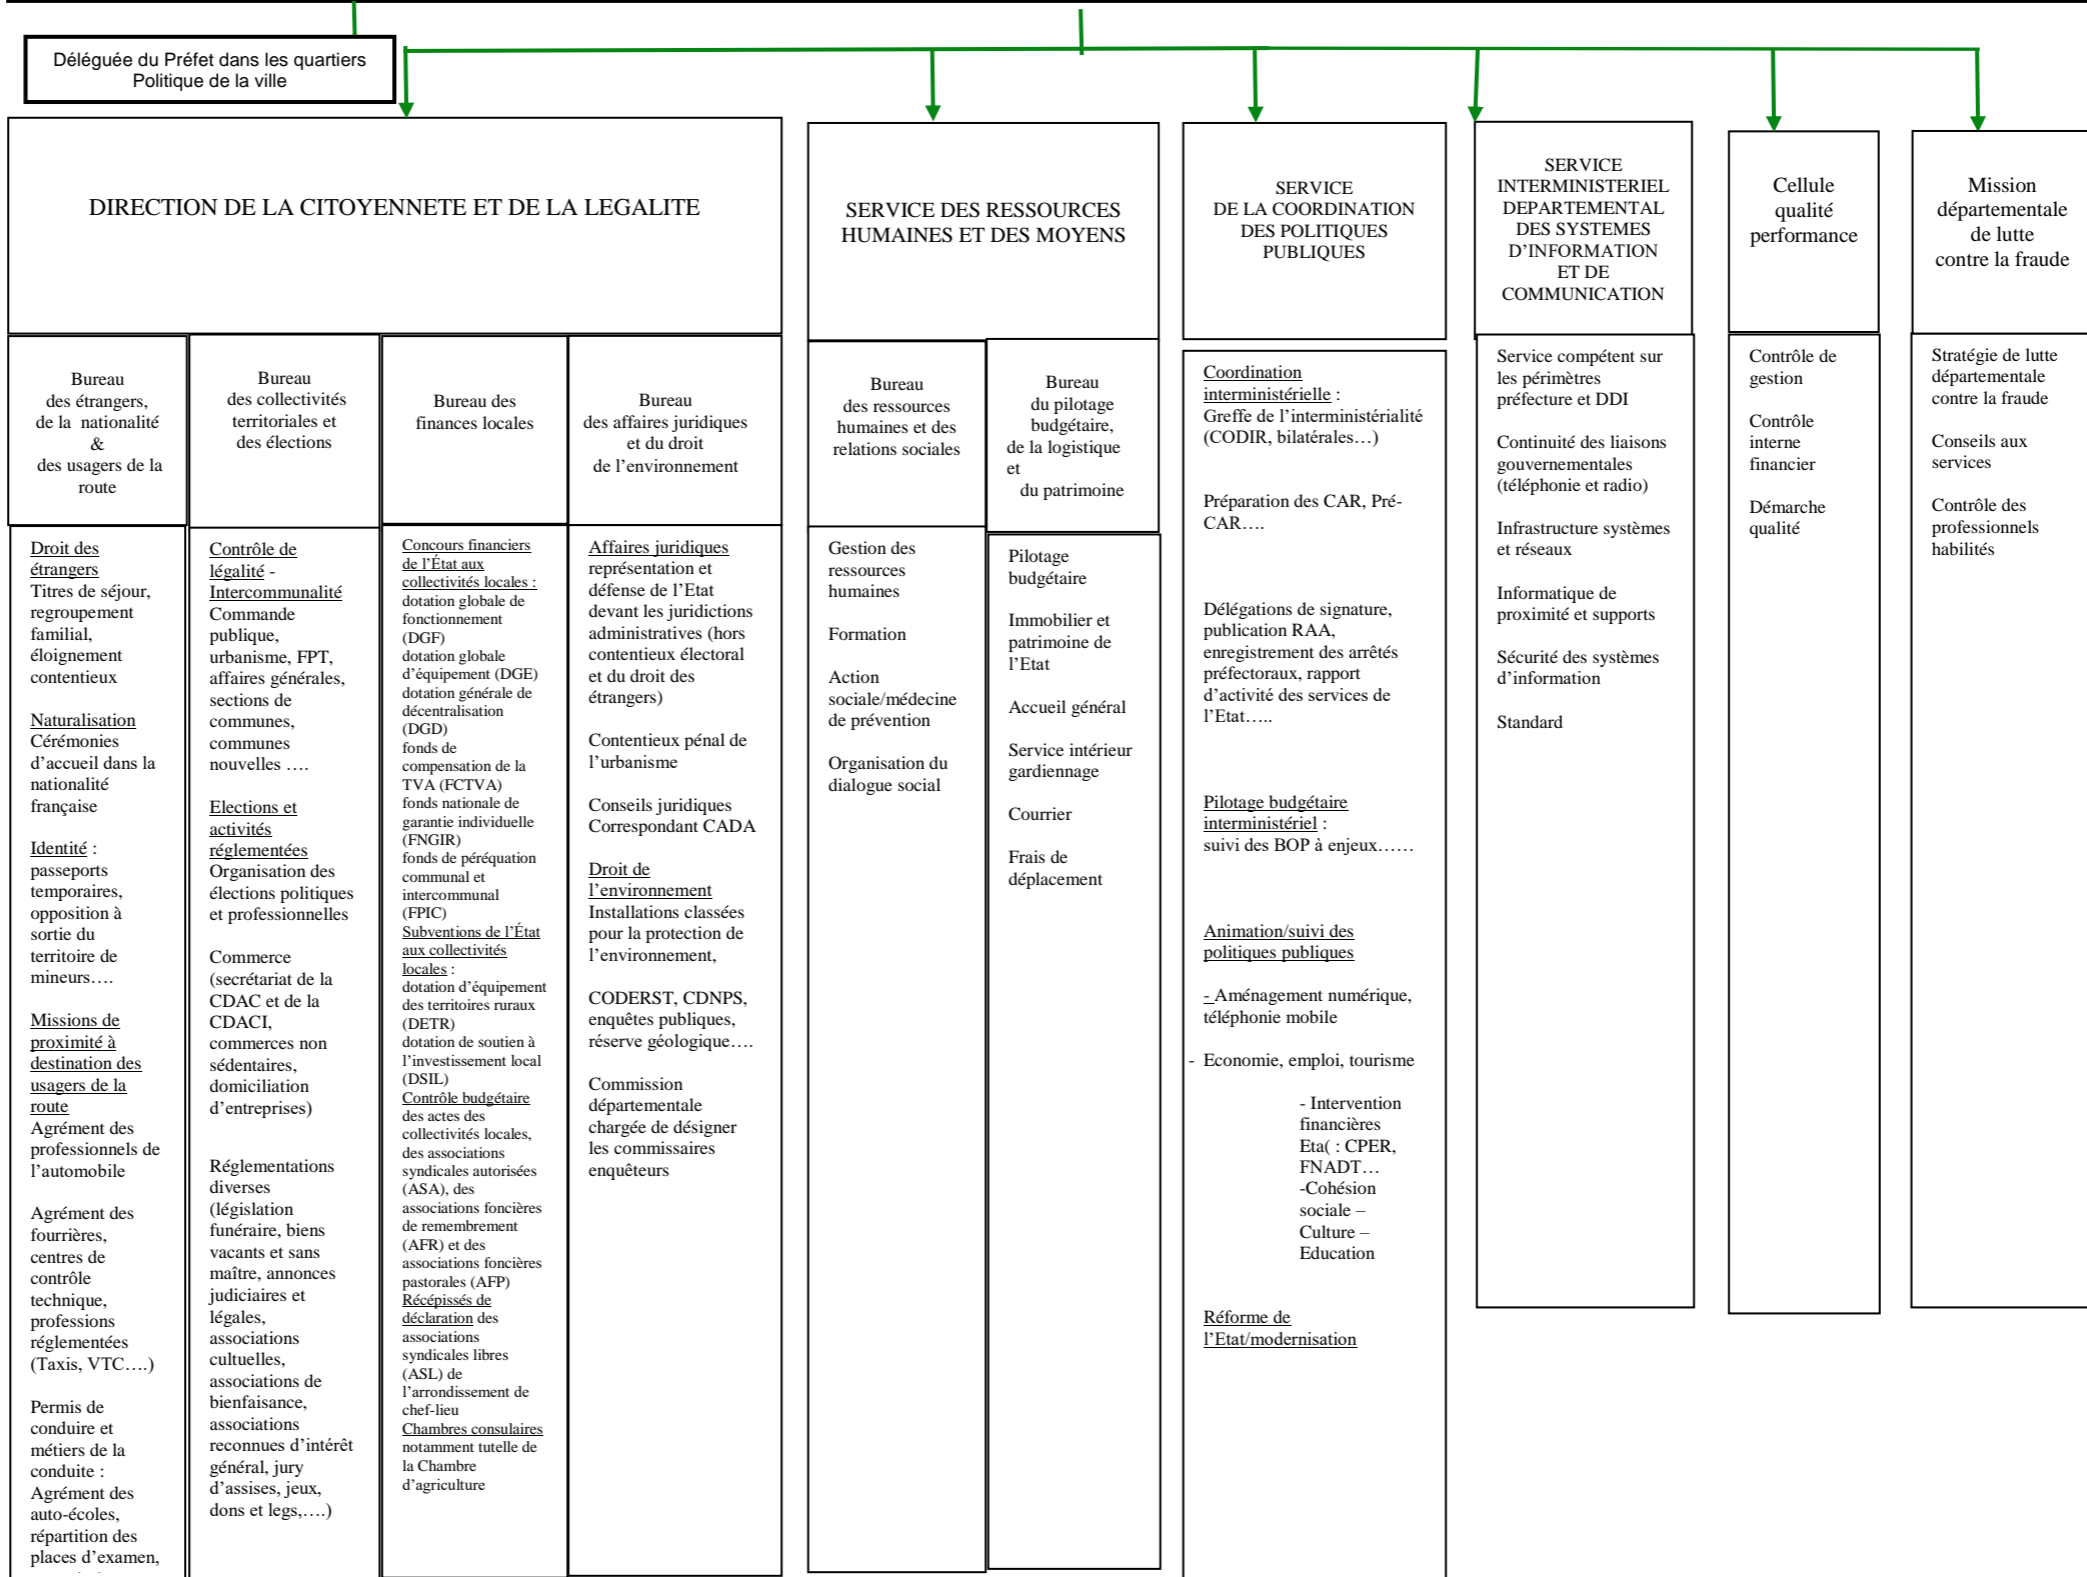

PREFET DES ALPES DE HAUTE-PROVENCE

Secrétariat particulier

Direction des services du Cabinet

Secrétariat particulier

Service du Cabinet et de la sécurité intérieure	Service interministériel de défense et de protection civiles	Service départemental de la communication interministérielle et de la représentation de l'Etat
<p>Sécurité publique</p> <p>Prévention de la délinquance</p> <p>Prévention de la radicalisation</p> <p>Sécurité routière</p> <p>Sanctions administratives du droit à conduire</p> <p>Interventions</p> <p>Affaires politiques</p> <p>Police administrative en lien avec la sécurité (vidéo-protection, armes, activités privées de sécurité, aérien.....)</p>	<p><u>Défense civile</u> déclinaison Plan Vigipirate, réseau national d'alerte, déminage.....</p> <p><u>Sécurité Civile</u> Gestion de crises, planification de crise, exercices, conseil départemental de sécurité civile, grands rassemblements, secourisme, police de la navigation (hors Verdon, Ubaye et Serre-Ponçon)</p> <p>Prévention des risques naturels et technologiques information préventive</p> <p>Protection et sécurité de la préfecture</p>	<p>Communication externe de l'Etat</p> <p>Protocole</p> <p>Décorations honorifiques (ordres nationaux, ministériels et médailles d'honneur)</p>

Secrétariat particulier

Secrétaire Général de la Préfecture Sous-Préfet de l'arrondissement de Digne-les-Bains

- #### SOUS-PREFECTURE de BARCELONNETTE
- REPRESENTATION DE L'ETAT
 - COORDINATION POLITIQUES ETAT
 - SERVICE A L'USAGER et POLICES ADMINISTRATIVES dont commissions de sécurité ERP et campings, expulsions domiciliaires, associations, législation funéraire
 - CONSEIL AUX COLLECTIVITES TERRITORIALES
 - INGENIERIE TERRITORIALE AMENAGEMENT DU TERRITOIRE
 - MISSIONS TRANSVERSALES DE NATURE DEPARTEMENTALE
Mission Montagne (politique du massif des Alpes, problématiques liées aux stations de sport d'hiver, PIDA...)
 - Mission transfrontalière (relations avec l'Italie, abornement...)