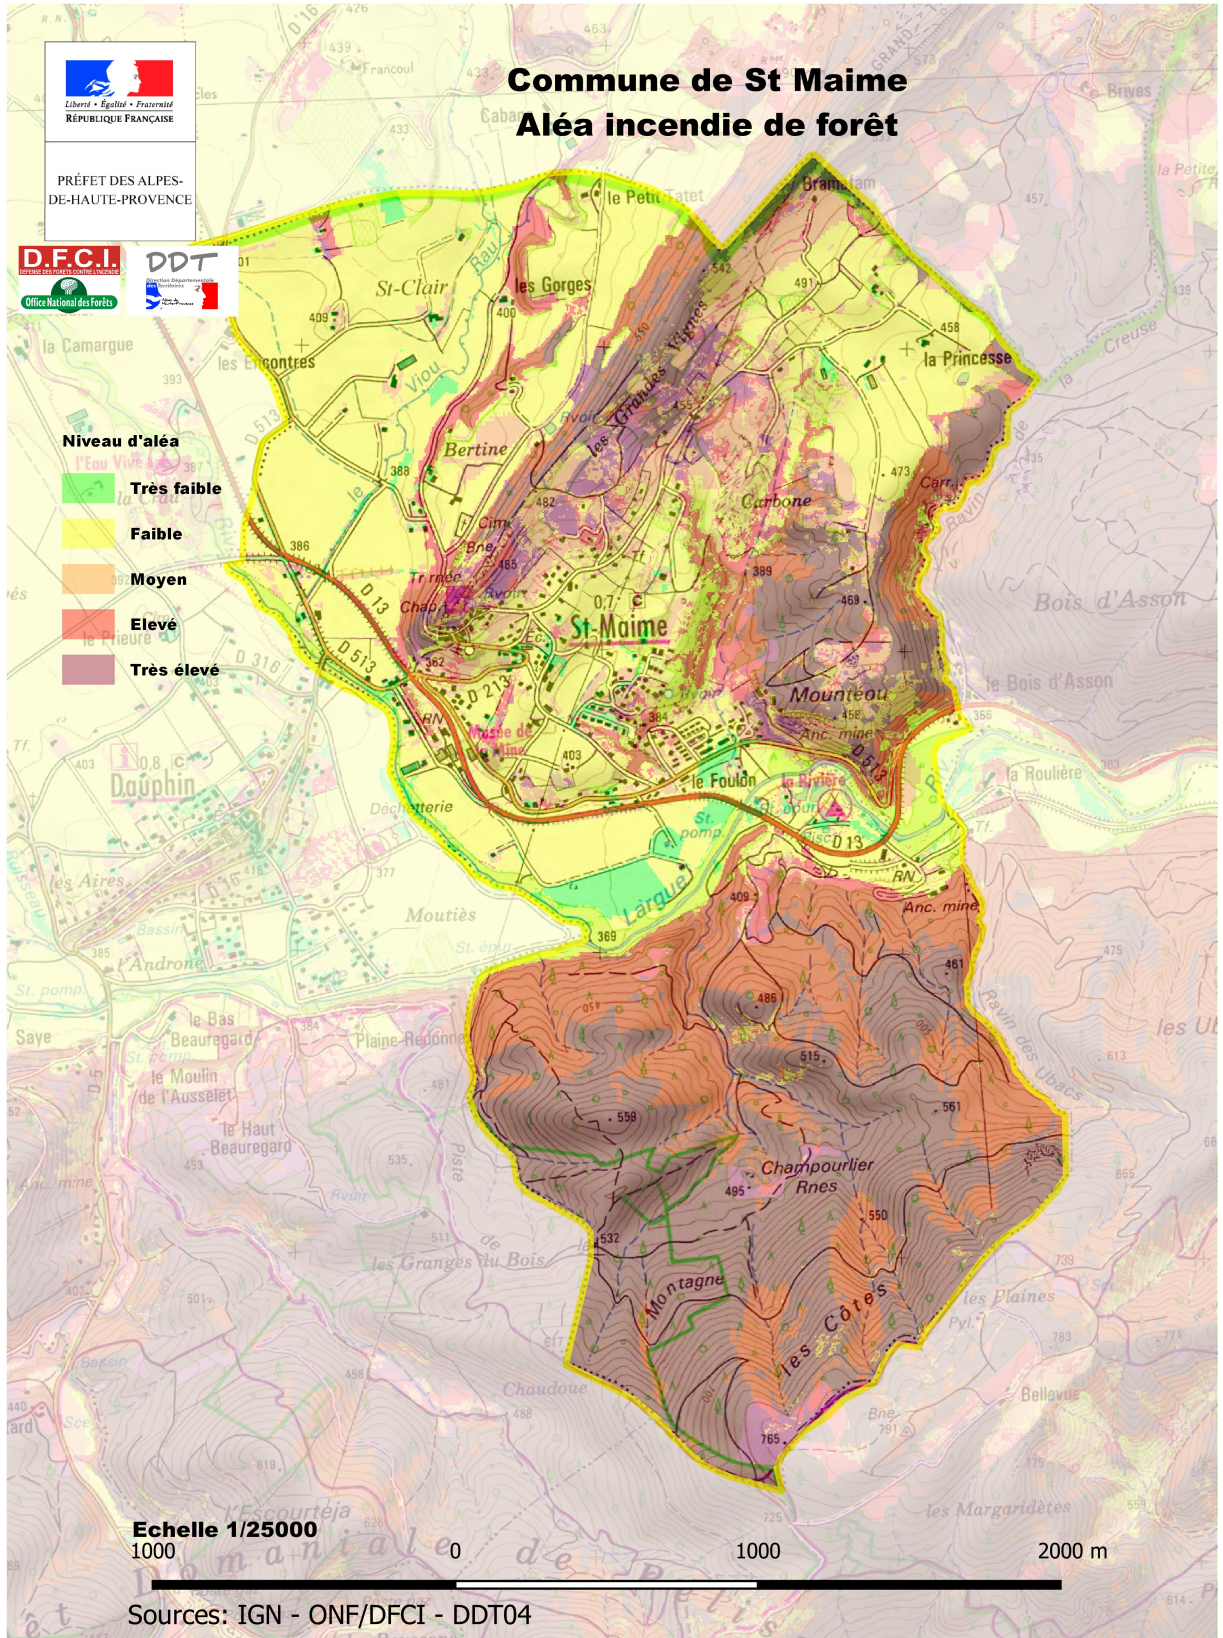

# Commune de St Maime

## Aléa incendie de forêt

Niveau d'aléa

- Très faible
- Faible
- Moyen
- Elevé
- Très élevé

Echelle 1/25000

Sources: IGN - ONF/DFCI - DDT04