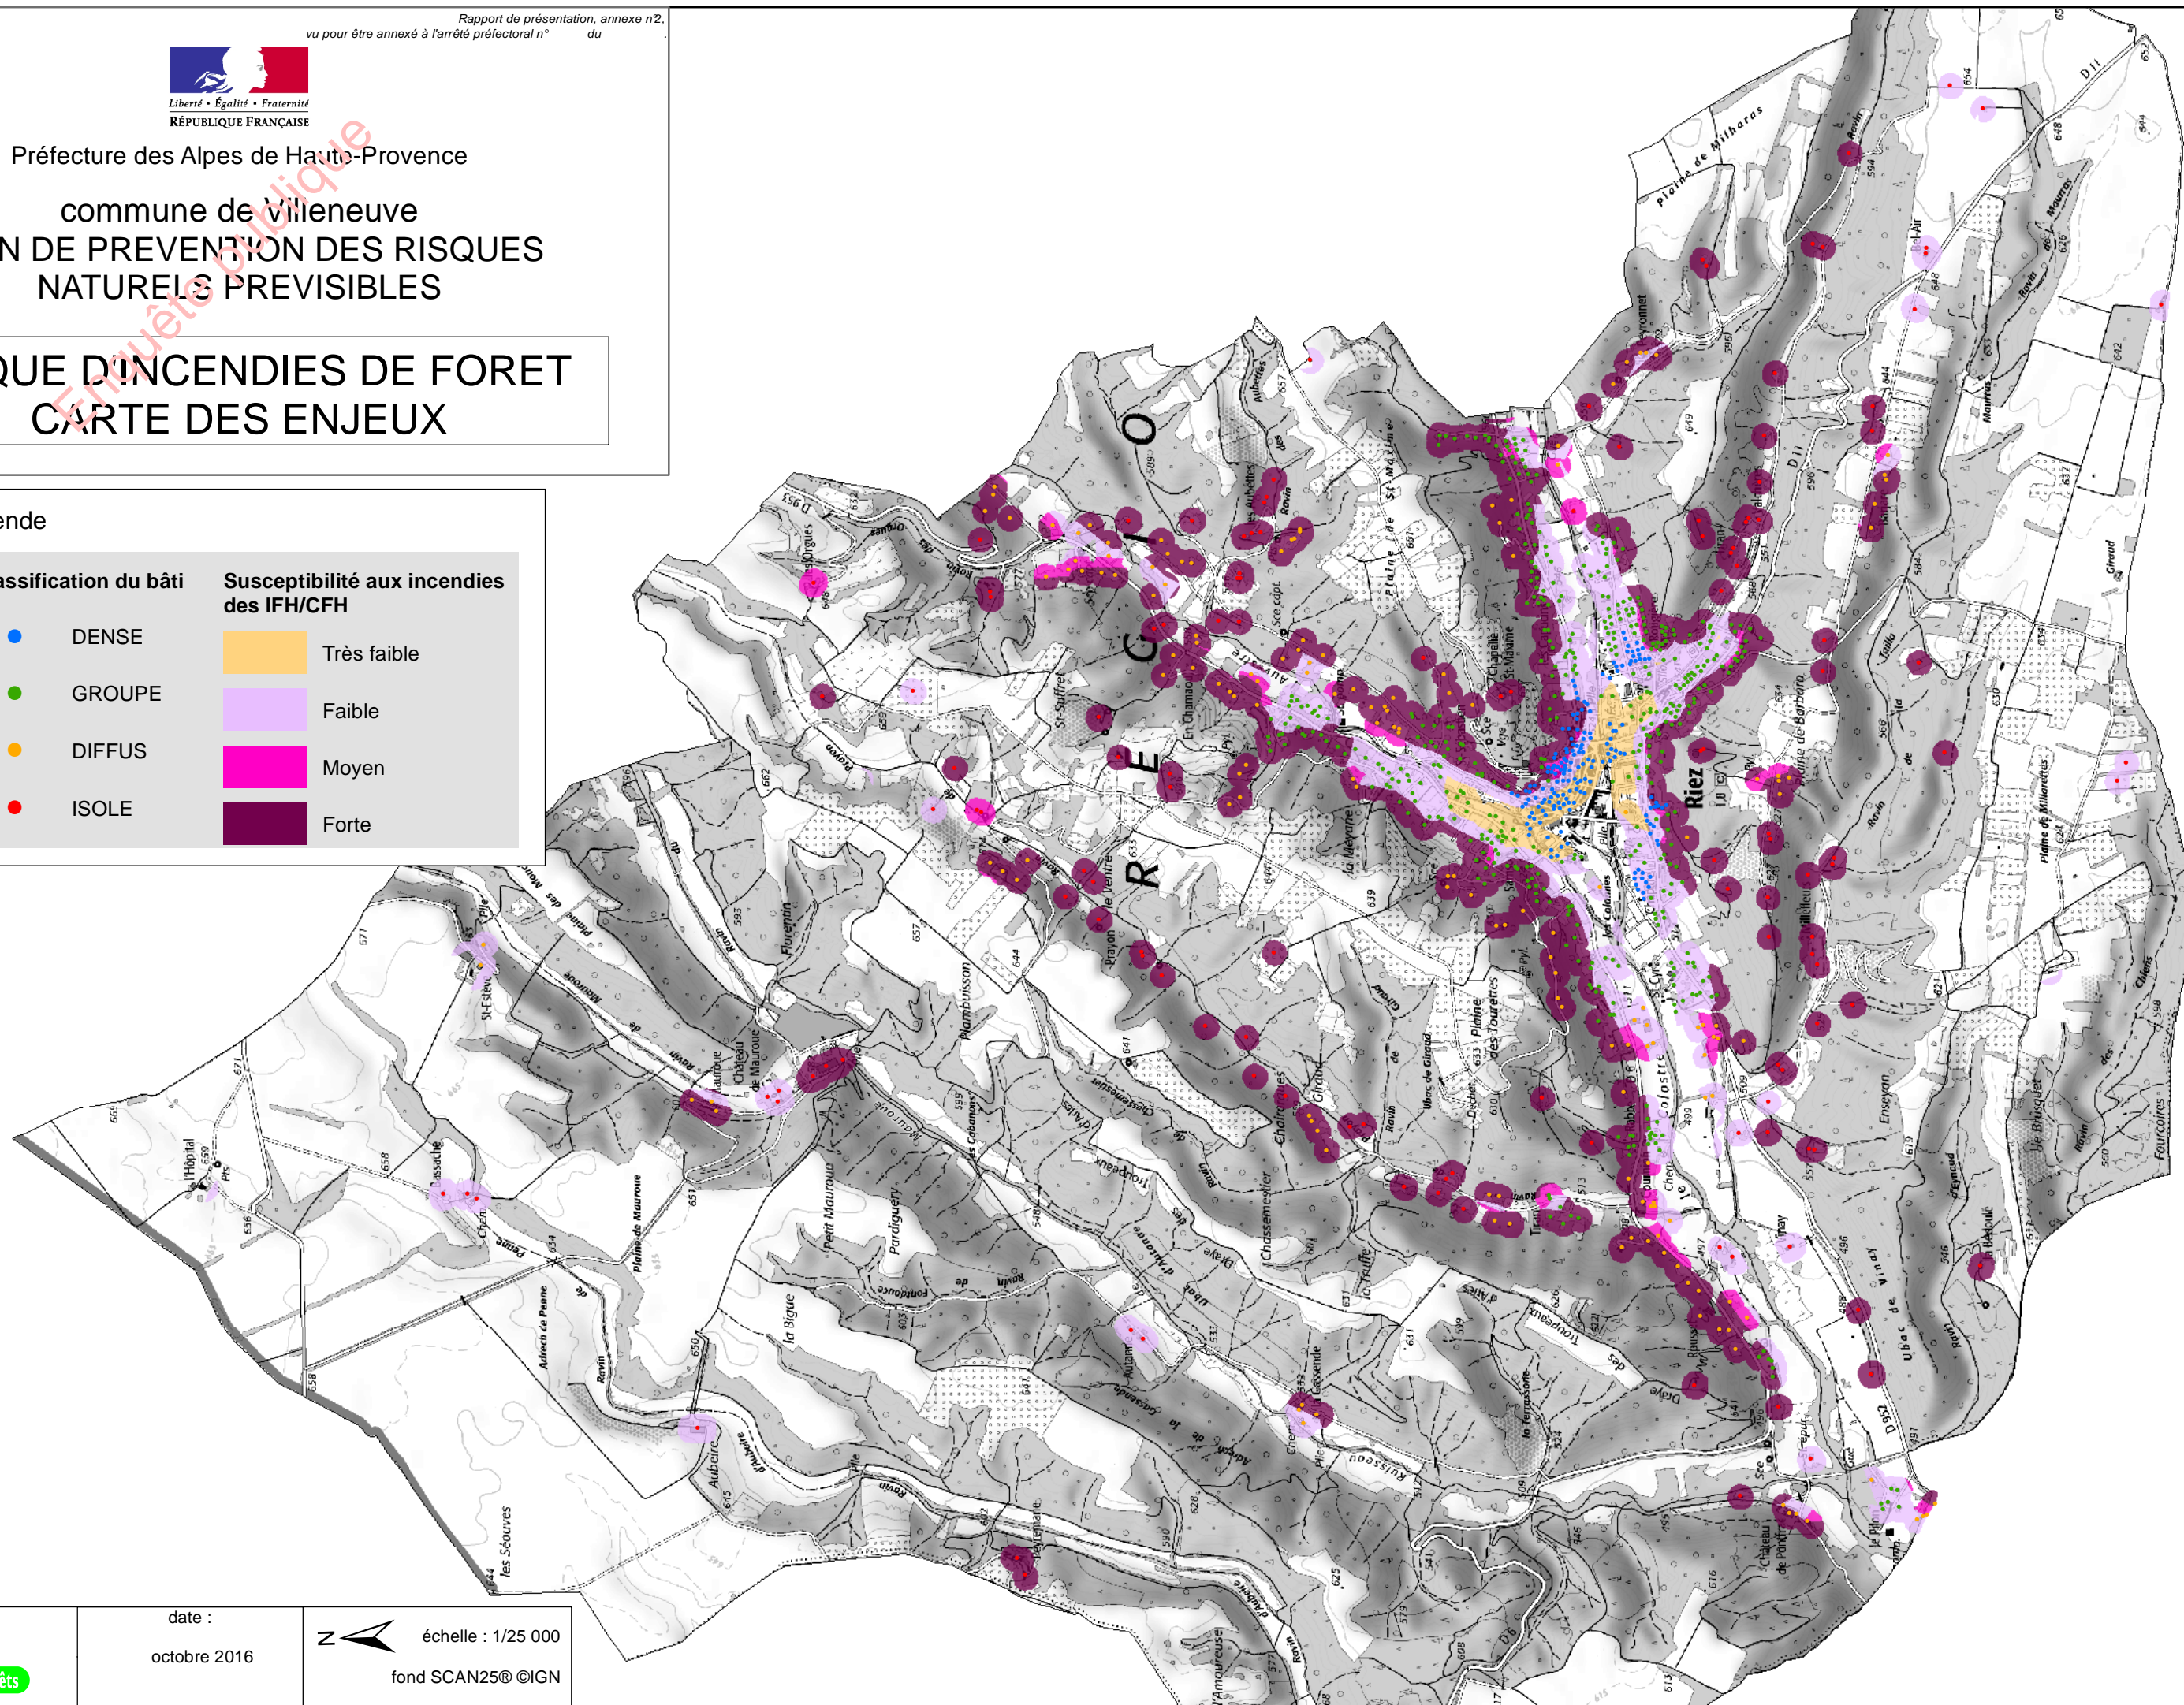

Préfecture des Alpes de Haute-Provence

commune de Villeneuve  
**PLAN DE PREVENTION DES RISQUES  
NATURELS PREVISIBLES**

**RISQUE D'INCENDIES DE FORET  
CARTE DES ENJEUX**

Légende

Classification du bâti

- DENSE
- GROUPE
- DIFFUS
- ISOLE

Susceptibilité aux incendies  
des IFH/CFH

- Très faible
- Faible
- Moyen
- Forte

réalisation :

date :

octobre 2016

échelle : 1/25 000

fond SCAN25® ©IGN