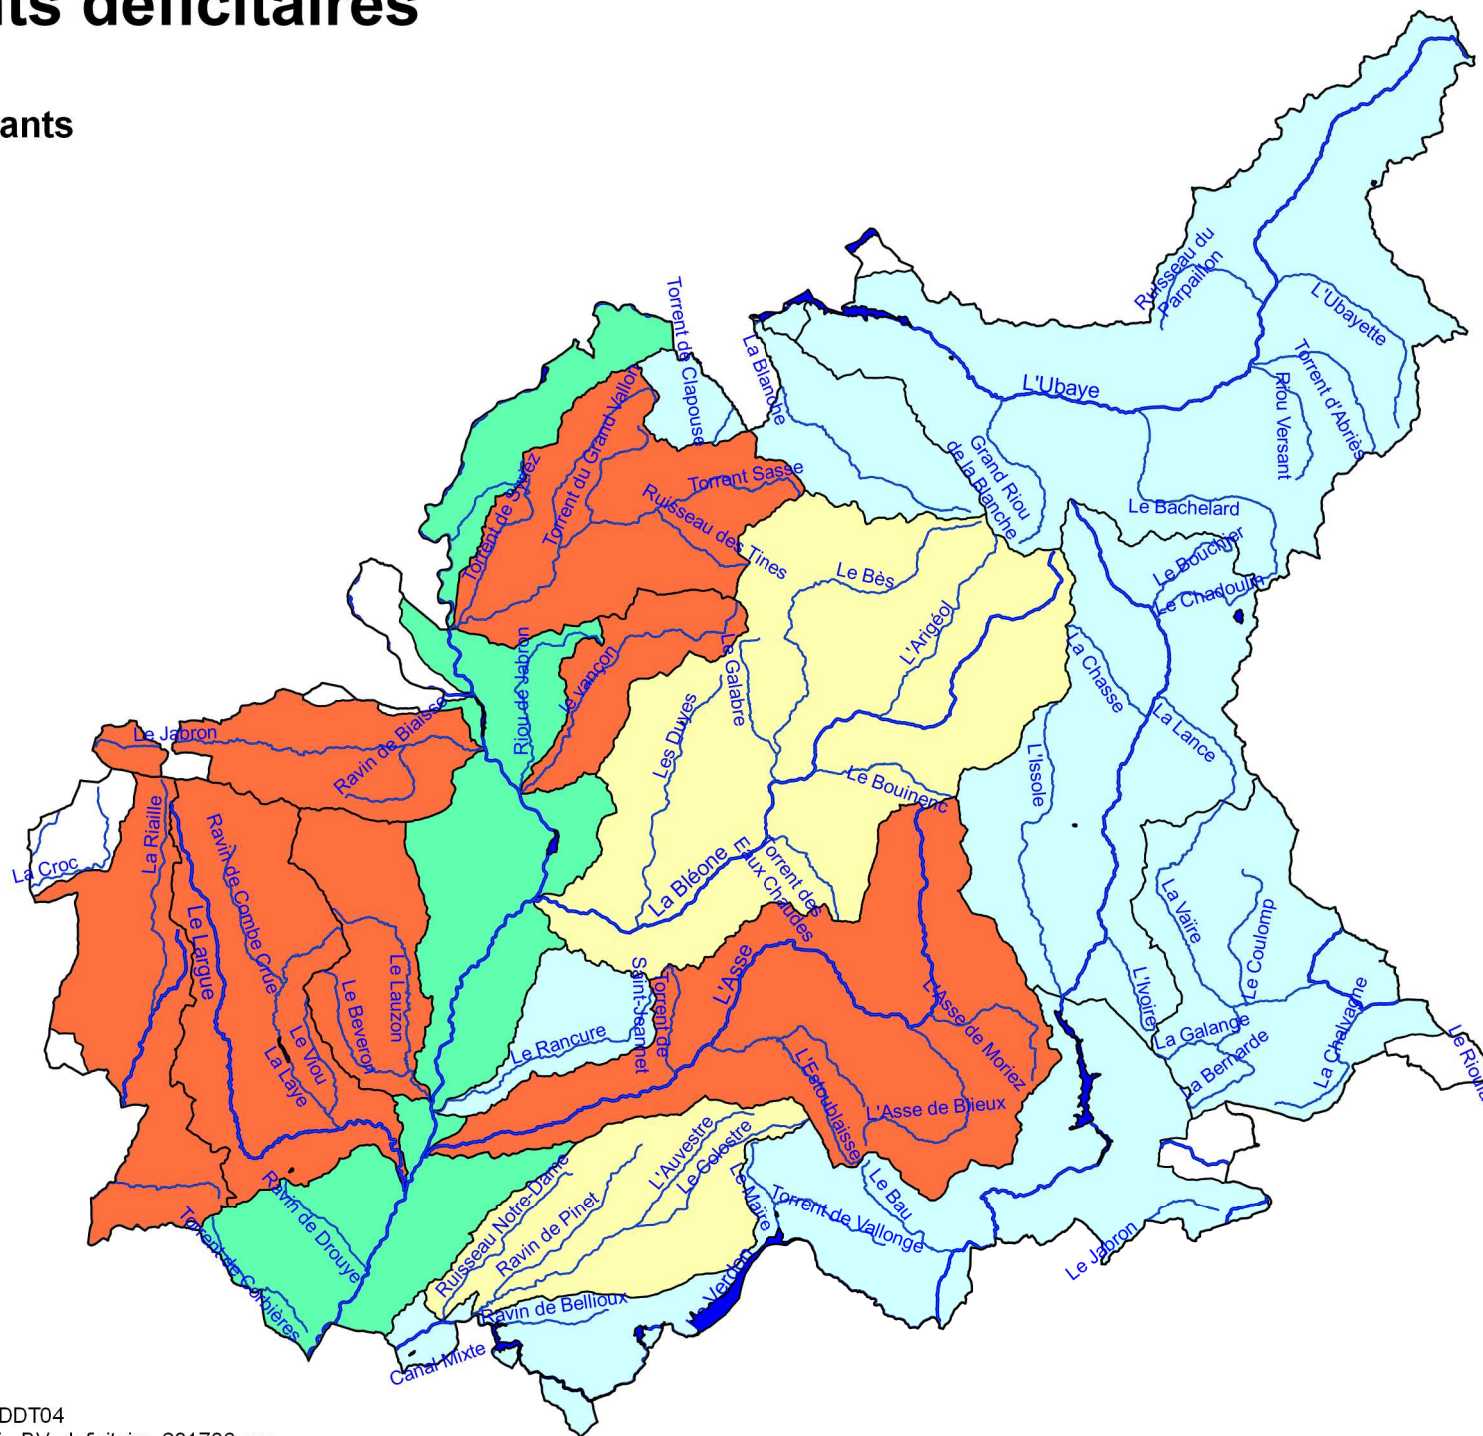

Bassins versants déficitaires

Etat des bassins versants

-  Déficitaire
-  Equilibre précaire
-  Equilibre
-  Réalimenté

10 0 km