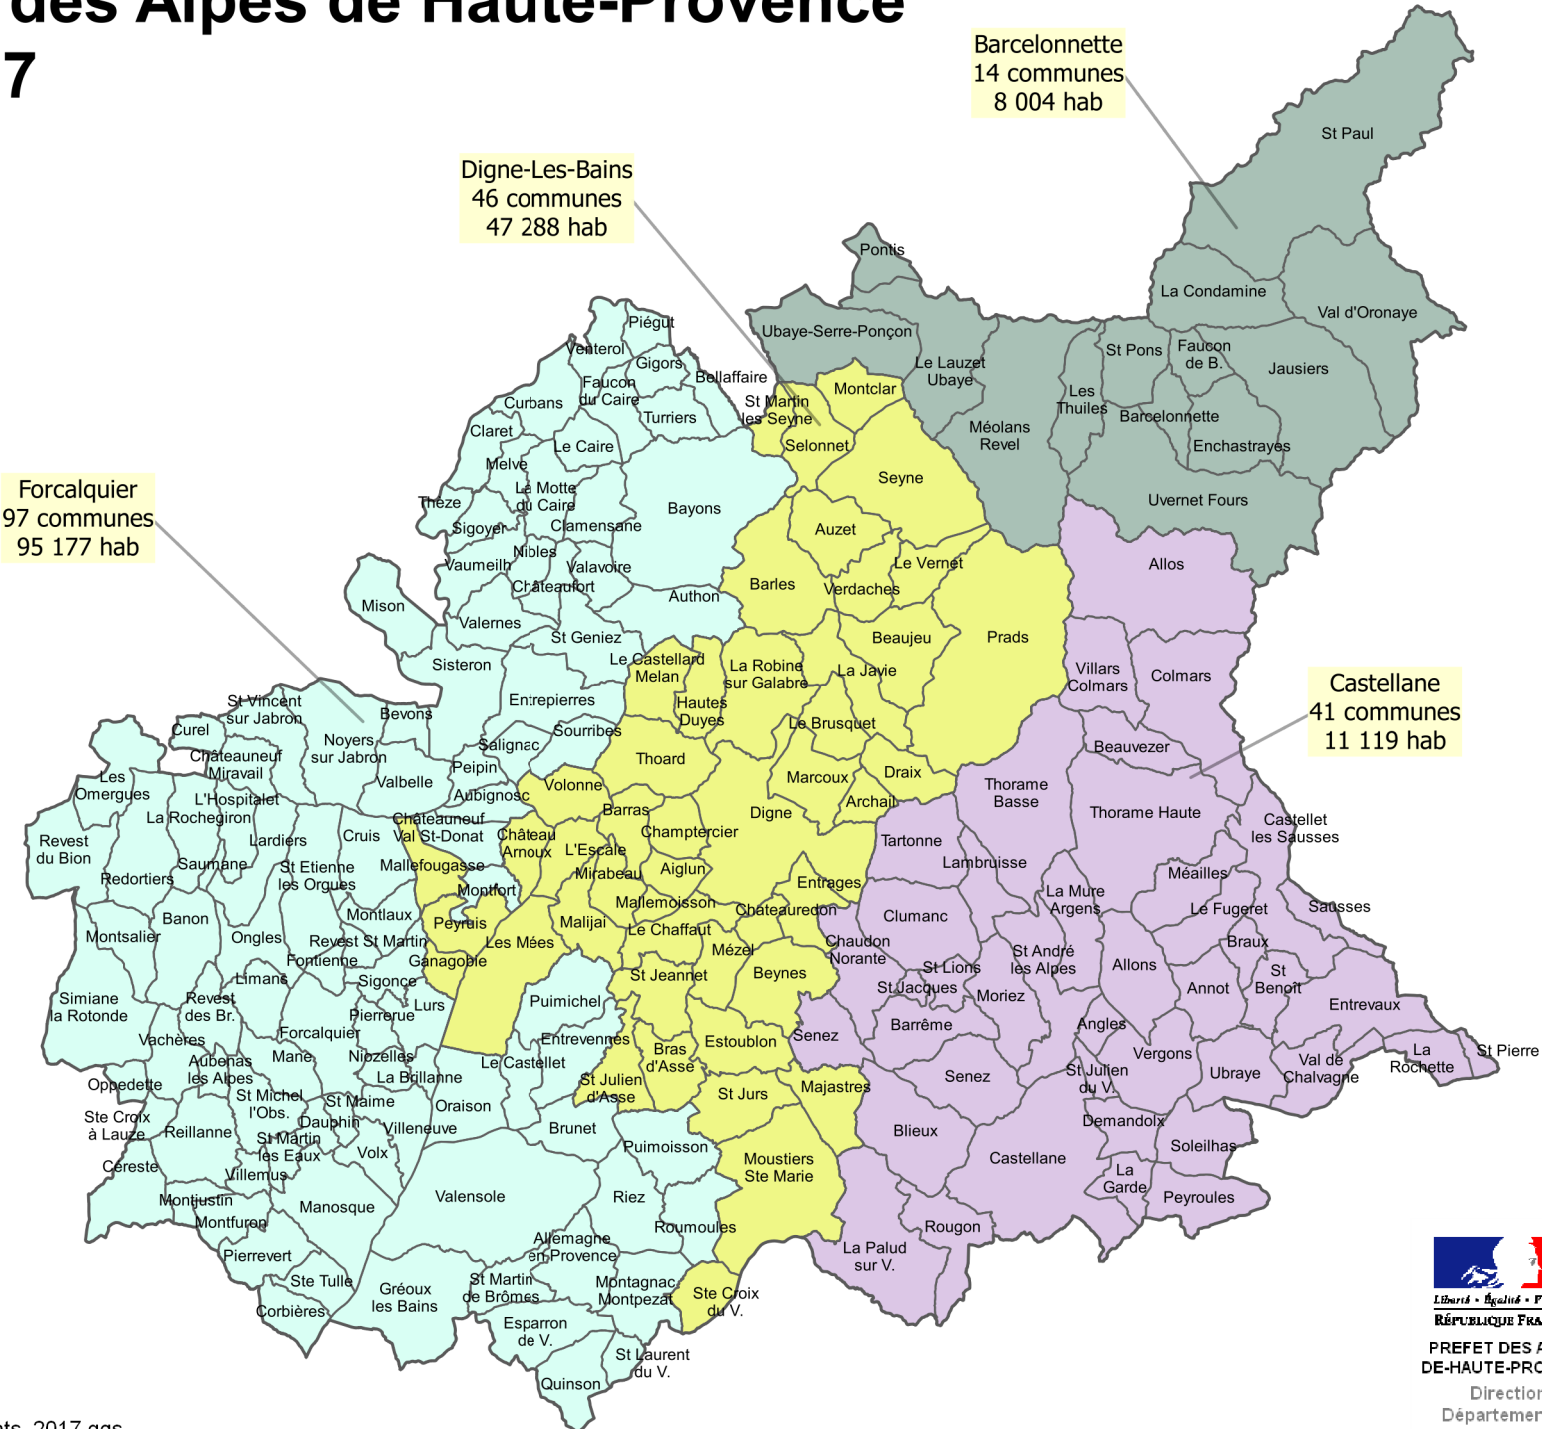

# Arrondissements des Alpes de Haute-Provence au 1er janvier 2017

 commune

Echelle : 1cm = 6 Km en A4

Sources : IGN BD Carto - données Préfecture  
 Réalisation DDT/SUCT/PCAT/CC - 01/2017 - arrondissements\_2017.qgs