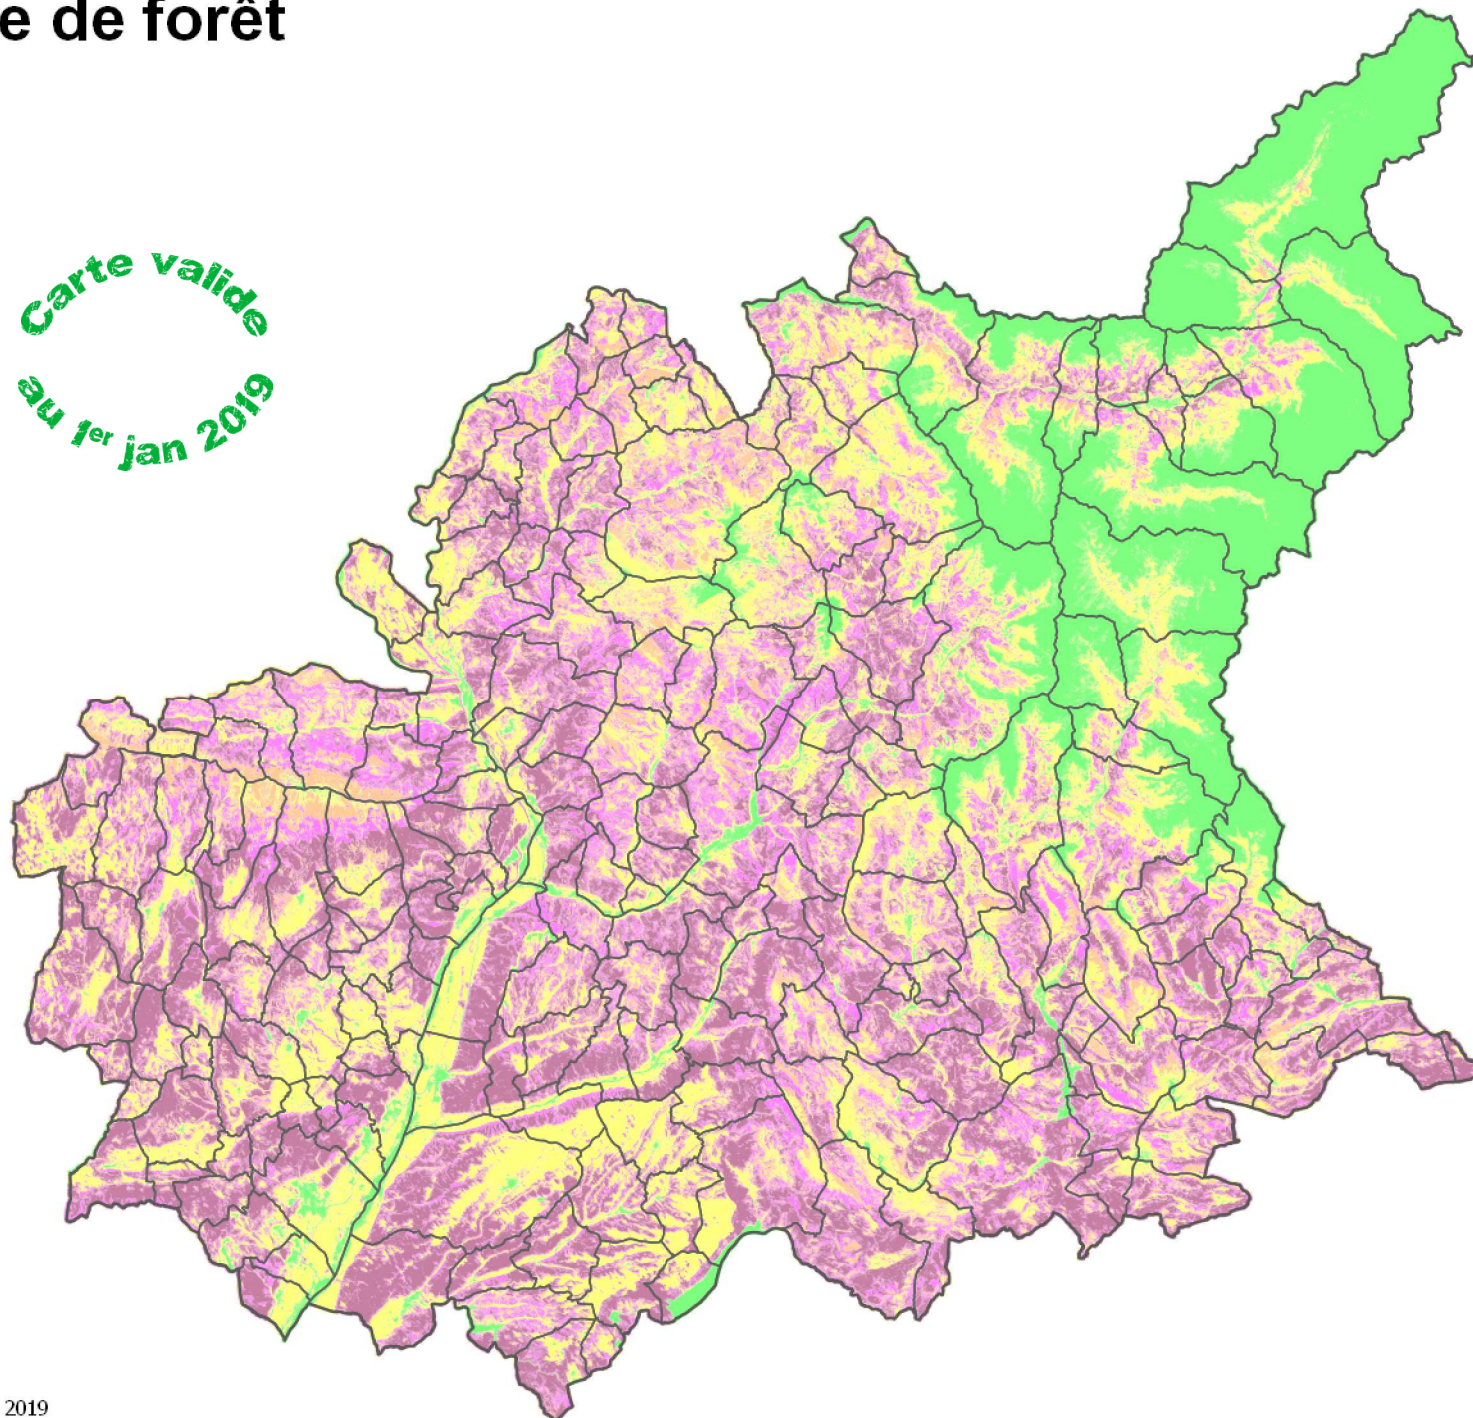

Aléa incendie de forêt

Etude DFCI 2017

Niveau d'aléa

Carte valide
au 1^{er} jan 2019

0 10 km

Sources : IGN BD Carto - DDT/ONF aléa 2019
Réalisation DDT/SUCT/PCAT/CC - 03/2019 - alea_2017.qgs