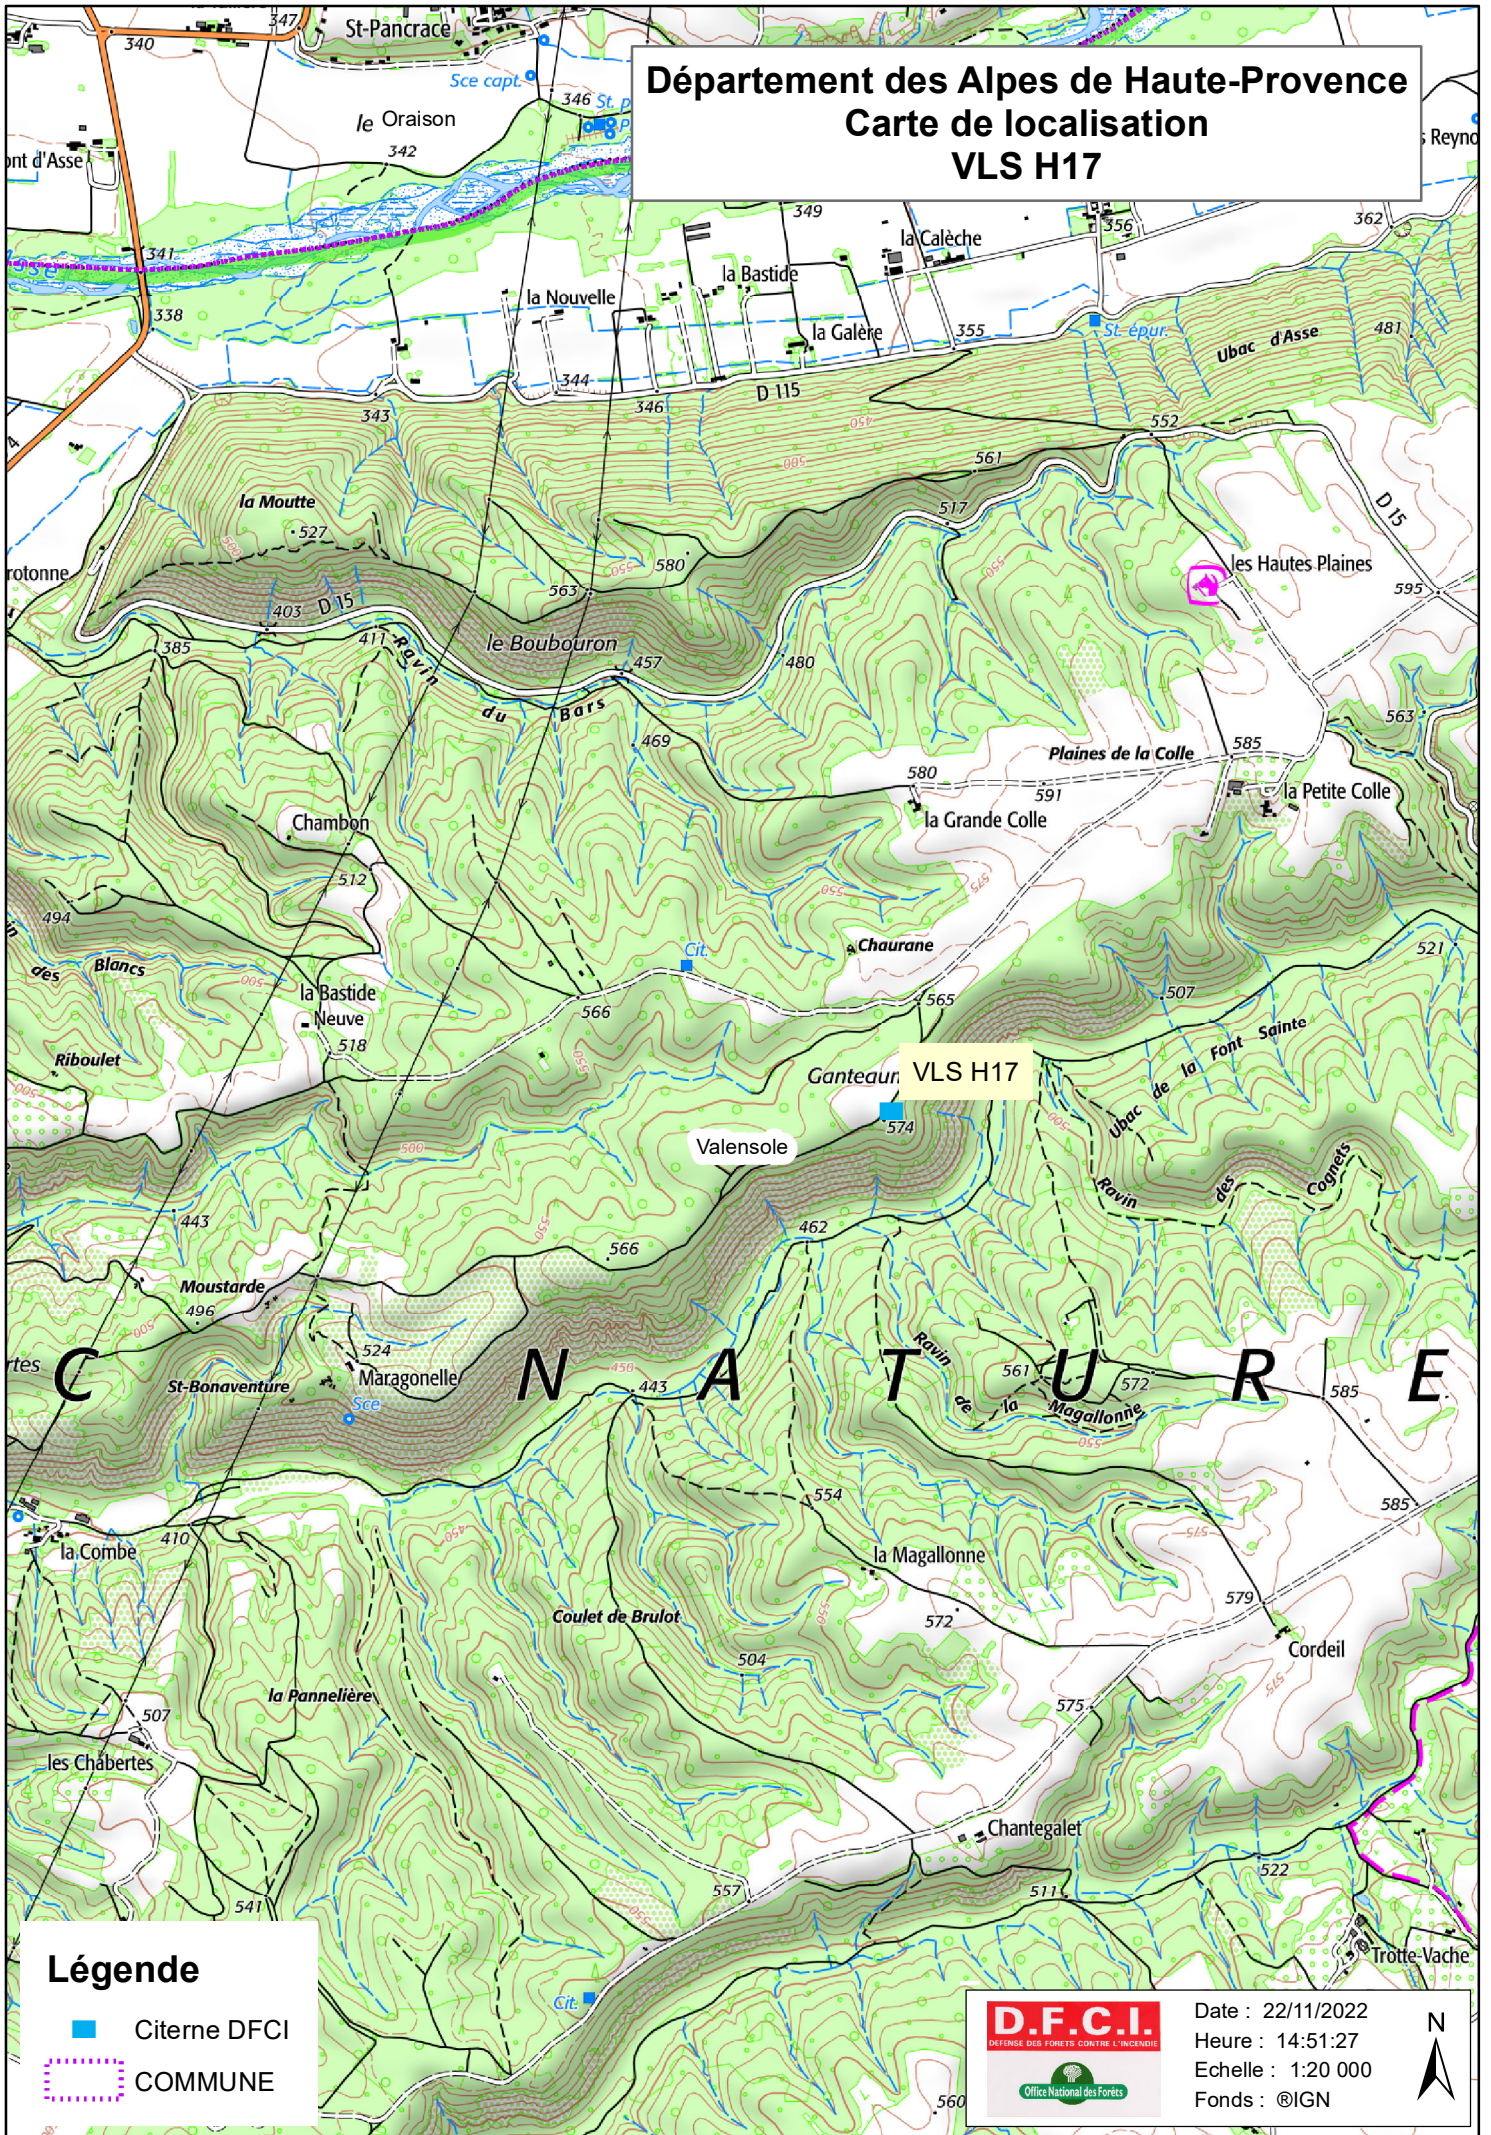

Département des Alpes de Haute-Provence
Carte de localisation
VLS H17

Légende

- Citerne DFCI
- ▭ COMMUNE

D.F.C.I.
DÉFENSE DES FORÊTS CONTRE L'INCENDIE
Office National des Forêts

Date : 22/11/2022
Heure : 14:51:27
Echelle : 1:20 000
Fonds : ©IGN