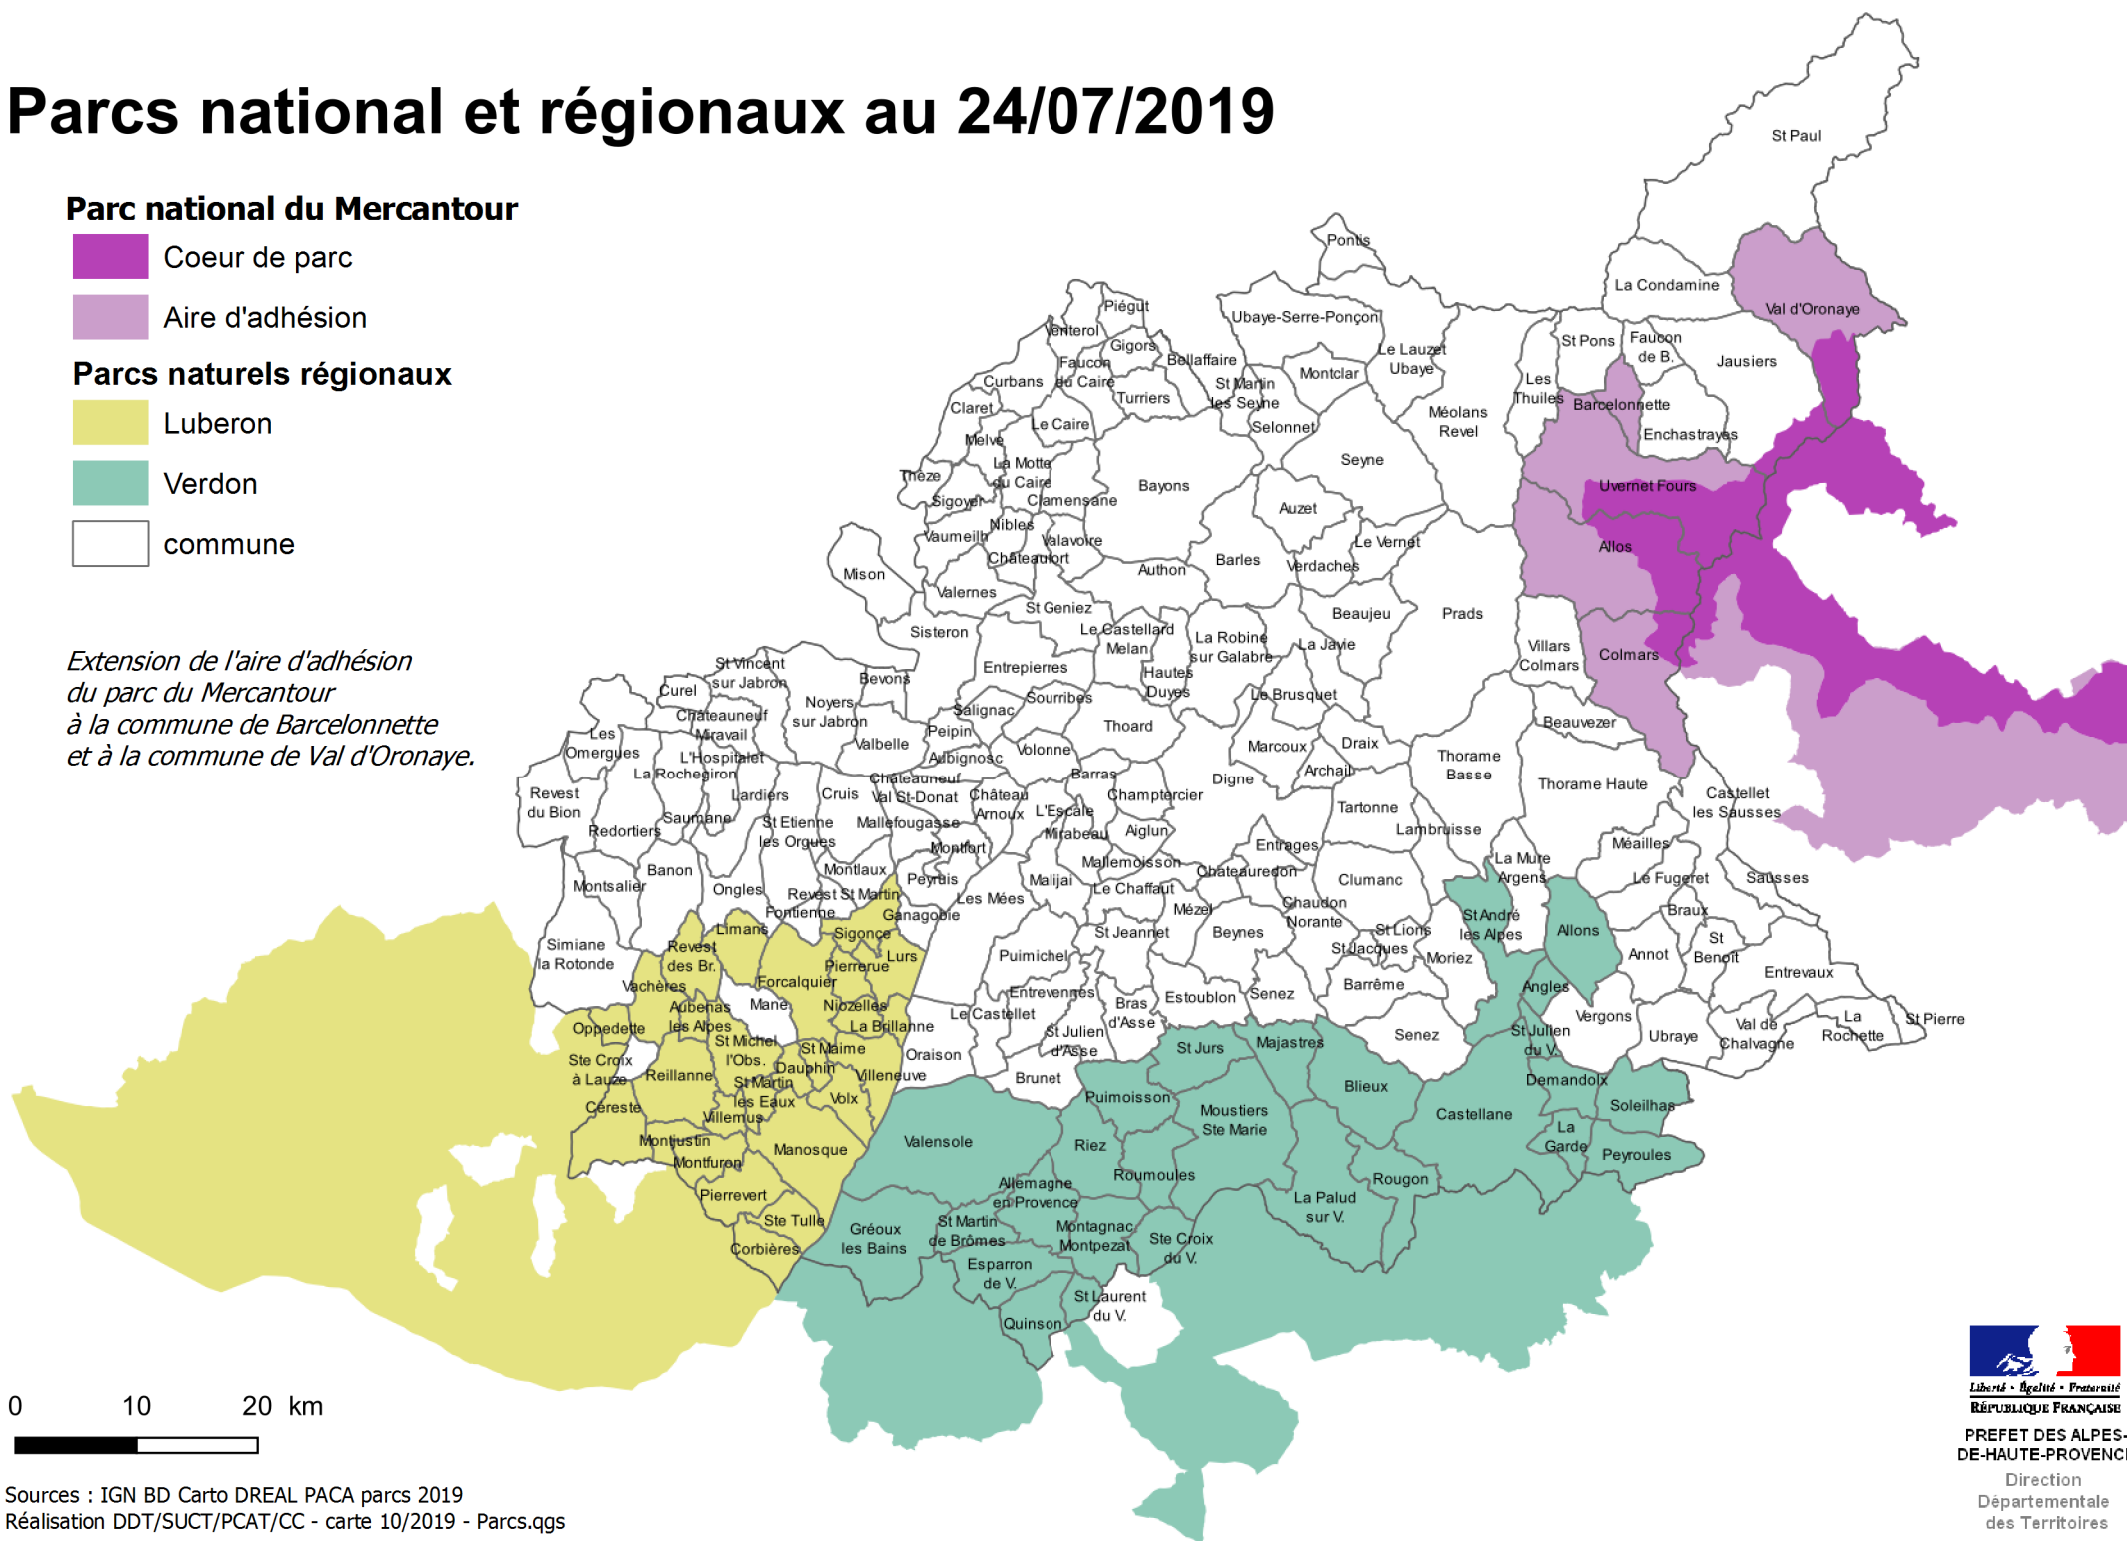

Parcs national et régionaux au 24/07/2019

Parc national du Mercantour

Coeur de parc

Aire d'adhésion

Parcs naturels régionaux

Luberon

Verdon

commune

*Extension de l'aire d'adhésion
du parc du Mercantour
à la commune de Barcelonnette
et à la commune de Val d'Oronaye.*

0 10 20 km

Sources : IGN BD Carto DREAL PACA parcs 2019
Réalisation DDT/SUCT/PCAT/CC - carte 10/2019 - Parcs.qgs

PREFET DES ALPES-DE-HAUTE-PROVENCE

Direction
Départementale
des Territoires